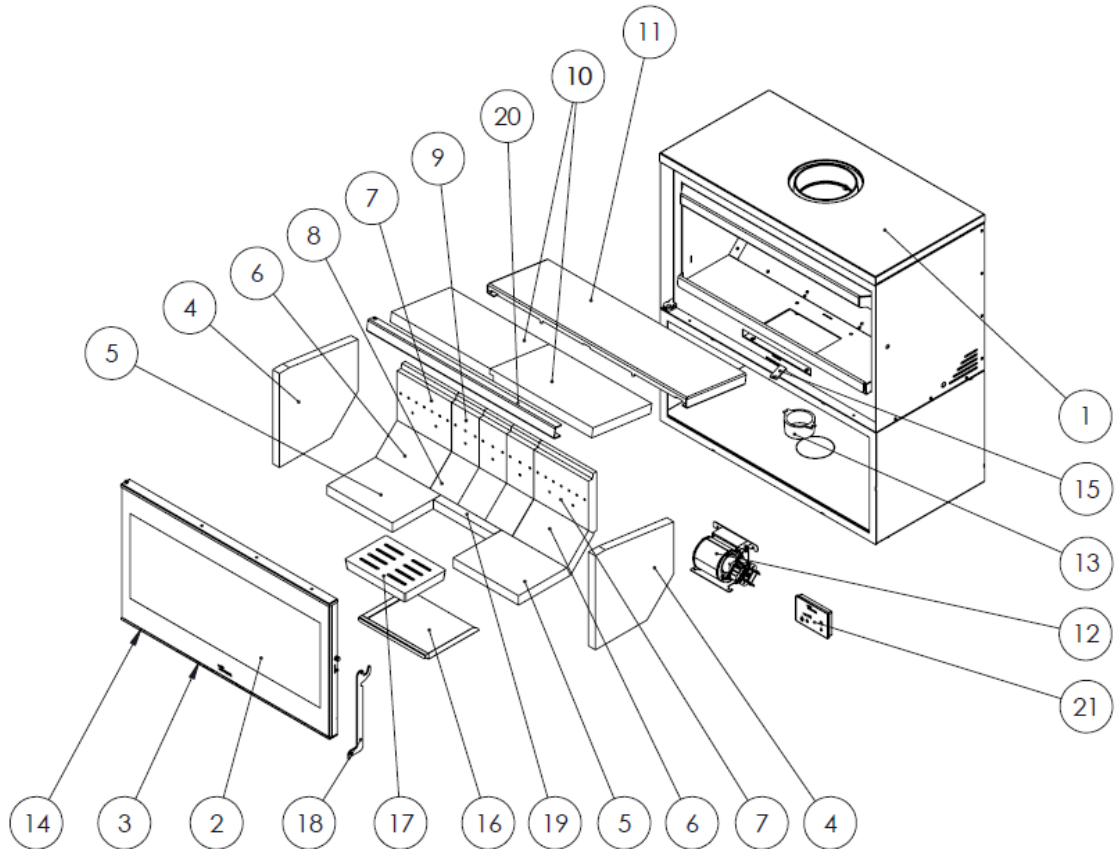

6. PIÈCES DÉTACHÉES BASIQUES

PARIS

Nº	CÓDIGO	DENOMINACION	CANTIDAD
1	5021060000	Encimera Paris 700	1
	5021070000	Encimera Paris 800	1
2	5045100000	Adour 700 Cristal puerta hogar C/Junta	1
	5045200000	Adour 800 Cristal puerta hogar C/Junta	1
3	509020000042	Cordón Negro Ø13mm	3 m
4	5040000906	Adour lateral vermiculita	2
5	5045100002	Base vermiculita Adour 700	2
	5045200002	Base vermiculita Adour 800	2
6	5040000907	Adour Vermiculita Trasero chaflan (Paris 700)	3
		Adour Vermiculita Trasero chaflan (Paris 800)	2
7	5040000908	Adour Vermiculita lateral trasero (Paris 700)	3
		Adour Vermiculita lateral trasero (Paris 800)	2
8	5040000909	Vermiculita trasera chaflan pequeña (Paris 700)	0
		Vermiculita trasera chaflan pequeña (Paris 800)	3
9	5040000910	Vermiculita lateral trasera pequeña (Paris 700)	0
		Vermiculita lateral trasera pequeña (Paris 800)	3
10	5045100003	Adour 700 deflector vermiculita	2
	5045200003	Adour 800 deflector vermiculita	2
11	5045100004	Adour 700 superior deflector	1
	5045200004	Adour 800 superior deflector	1
12	5040000911	Adour Turbina + carcasa	1
13	5040000912	Tobera Fundición Ent/Salida Aire D/80	1
14	500000000510	Cordón plano pelos 8x2mm	3 m
15	5040000914	Adour maneta común tiros	1
16	5040000915	Adour Cajón Cenicero	1
17	5040000904	Nickel-Adour, Parrilla hogar	1
18	5040000916	Adour Manilla puerta hogar	1
19	5040000922	Vermiculita base estrecha	
20	5000000945	Refuerzo deflector (Paris 700)	1
	5000000946	Refuerzo deflector (Paris 800)	1
21	5040000928	Potenciómetro ELX AIR SC21	1