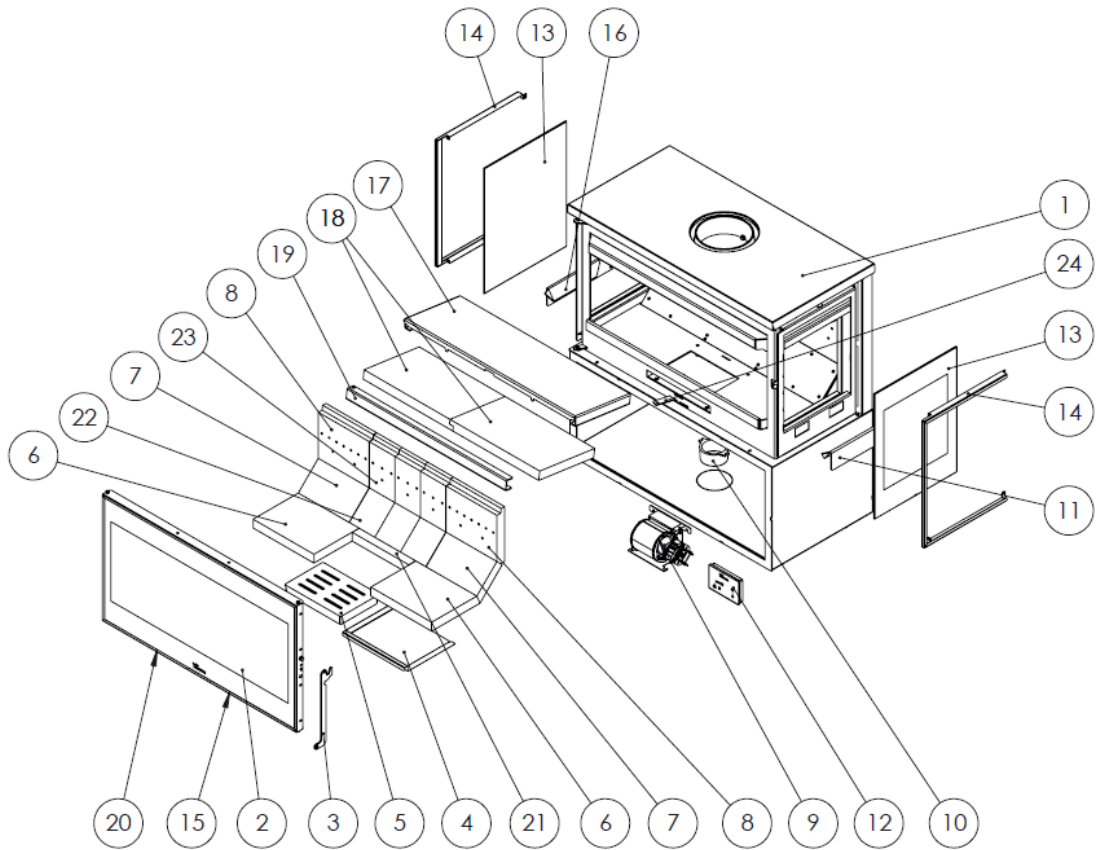

PARIS CLID

Nº	CÓDIGO	DENOMINACION	CANTIDAD
1	5021060001	Encimera Paris 700 CLID	1
	5021070001	Encimera Paris 800 CLID	1
2	5045100000	Adour 700 Cristal puerta hogar	1
	5045200000	Adour 800 Cristal puerta hogar	1
3	5040000916	Adour Manilla puerta hogar	1
4	5040000915	Adour Cenicero	1
5	5040000904	Nickel-Adour, Parrilla hogar	1
6	5045100002	Base vermiculita Adour 700	2
	5045200002	Base vermiculita Adour 800	2
7	5040000907	Vermiculita chaflan grande (Paris 700 CLID)	3
		Vermiculita chaflan grande (Paris 800 CLID)	2
8	5040000908	Vermiculita lateral trasera (Paris 700 CLID)	3
		Vermiculita lateral trasera (Paris 800 CLID)	2
9	5040000911	Adour Subc. ventilador + carcasa	1
10	5040000912	Entrada/salida de aire Diam 80	1
11	5040000924	Adour CLD separador dcho.	1
12	5040000928	Potenciómetro ELX AIR SC21	1
13	5040000921	Cristal lateral Adour CL	2
14	5040000925	Adour CL cerquillo cristal lateral	2
15	500000000510	Cordón plano pelos 8x2mm	3 m
16	5040000923	Adour CLI separador izdo.	1
17	5045100018	Adour 700 CLID superior deflector	1
	5045200018	Adour 800 CLID superior deflector	1
18	5045100014	Adour 700 CL deflector vermiculita	2
	5045200014	Adour 800 CL deflector vermiculita	2
19	5000000945	Soporte deflector (Paris 700 CLID)	1
	5000000946	Soporte deflector (Paris 800 CLID)	1
20	509020000042	Cordón Negro Ø13mm	3 m
21	5040000922	Vermiculita base estrecha	1
22	5040000909	Vermiculita chaflan pequeña (Paris 700 CLID)	0
		Vermiculita chaflan pequeña (Paris 800 CLID)	3
23	5040000910	Vermiculita trasera pequeña (Paris 700 CLID)	0
		Vermiculita trasera pequeña (Paris 800 CLID)	3
24	5040000914	Adour maneta común tiros	1