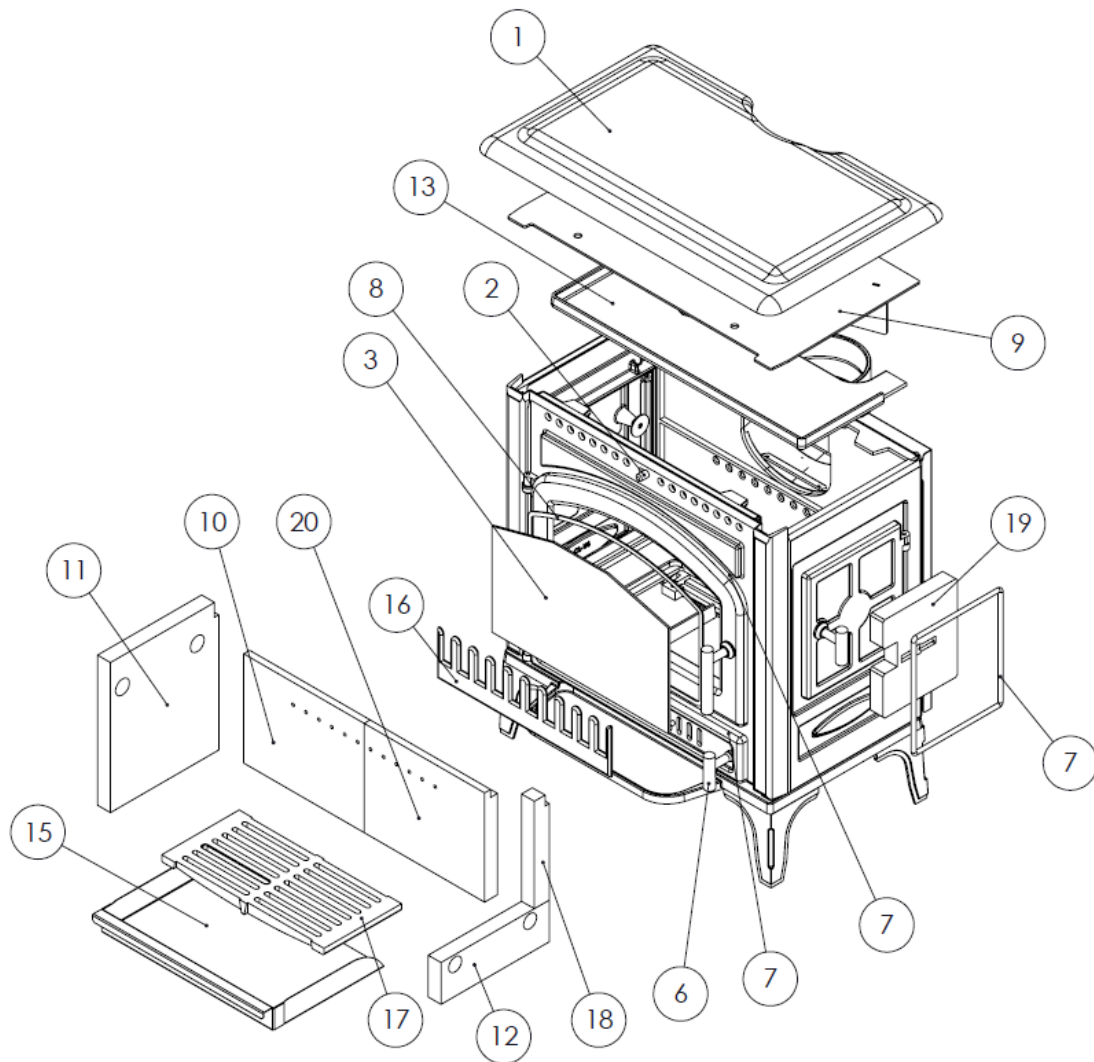

6. PIÈCES DETACHÉES BASIQUES

	LEVANTE	Levante
Numero	Denominación	Ref. Pieza
1	Tapa encimera Fundición	502050000018
2	Levante Botón control aire	502050000035
3	Cristal puerta hogar	502050000001
4	Levante Manilla puerta hogar de Cromo	502050000029
	Levante Manilla puerta hogar pintada	50205000057
5	Levante Manilla puerta lateral de Cromo	502050000027
	Levante Manilla puerta lateral pintada	50205000055
6	Levante Manilla puerta cenicero de Cromo	502050000028
	Levante Manilla puerta cenicero pintada	50205000056
7	Cordón puerta hogar-cenicero-lateral Ø8mm	500900000010
8	Cordón plano entre cristal y puerta 8x2mm	500000000510
9	Levante Tapa Encimera Chapa	50205000053
10	Levante, vermiculita trasera IZQ	50205000048
11	Levante, vermiculita lateral IZQ	50205000049
12	Levante, vermiculita lateral DCHO	50205000050
13	Deflector	502050000003
14	Gancho	501000000017
15	Cajetín ceniza	502050000016
16	Separador	502050000023
17	Parrilla	502050000004
18	Levante, vermiculita esquina DCHA	50205000051
19	Levante, vermiculita puerta lateral	50205000052
20	Levante, vermiculita trasera DCHA	50205000054