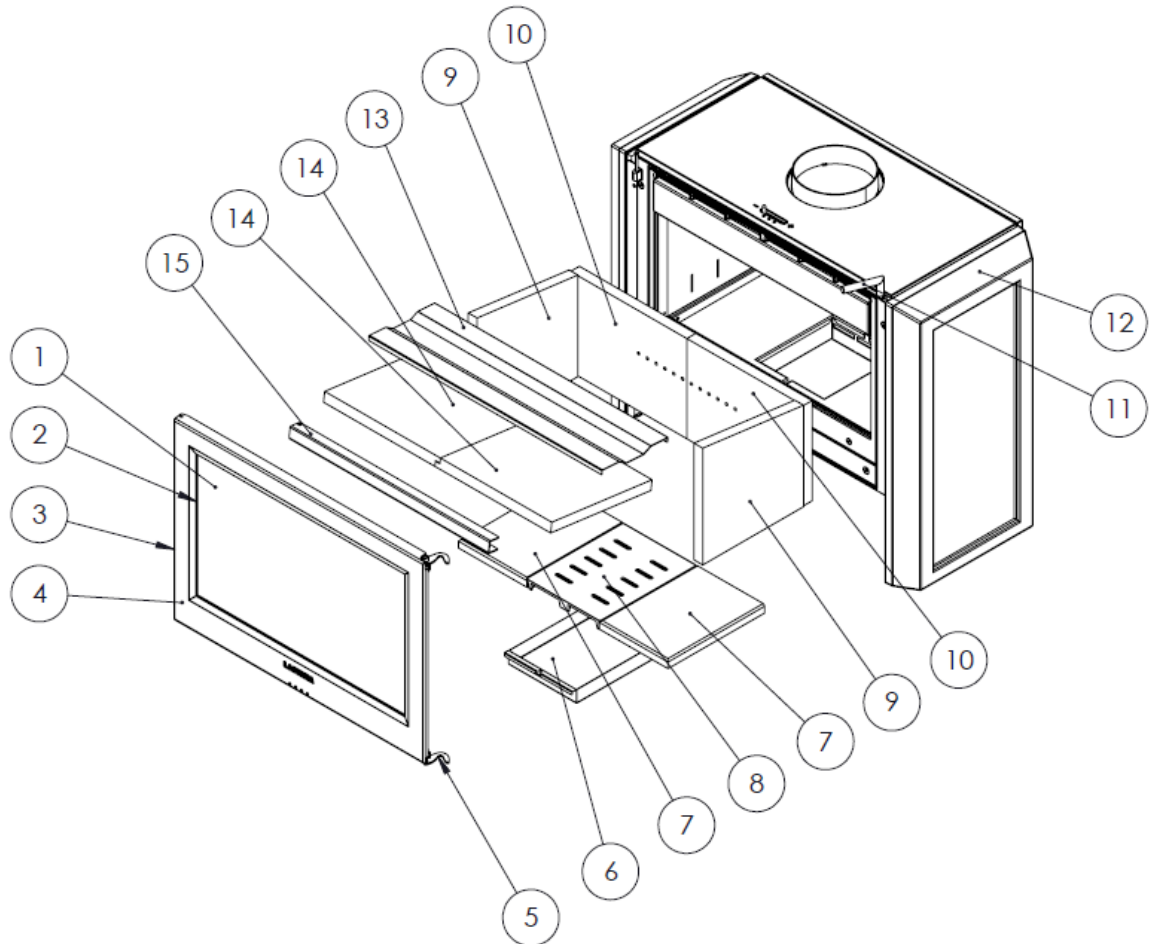

6. PIÈCES DÉTACHÉES BASIQUES

N°	CÓDIGO	DENOMINACION	CANTIDAD	
			LEON	LUGO
1	502230000748	Cristal puerta hogar	1	1
2	500900000019	Cordón plano entre cristal y puerta 12x4mm	3m	3m
3	500900000010	Cordón puerta hogar Ø8mm	4m	4m
4	502230000765	Puerta completa s/cristal	1	1
5	502230000680	Varilla cierre manilla	1	1
6	5022300815	Cajetín ceniza	1	1
7	5022300816	Refractario base	2	2
8	5040000897	Parrilla	1	1
9	5022300817	Vermiculita lateral	2	2
10	5022300818	Vermiculita trasera	2	2
11	502230000763	Manilla puerta hogar	1	1
12	504090000021	Pata	2	-
13	5022300819	Deflector superior Leon	1	1
14	5022300820	Deflector vermiculita	2	2
15	5044400001	Refuerzo deflector vermiculita	1	1