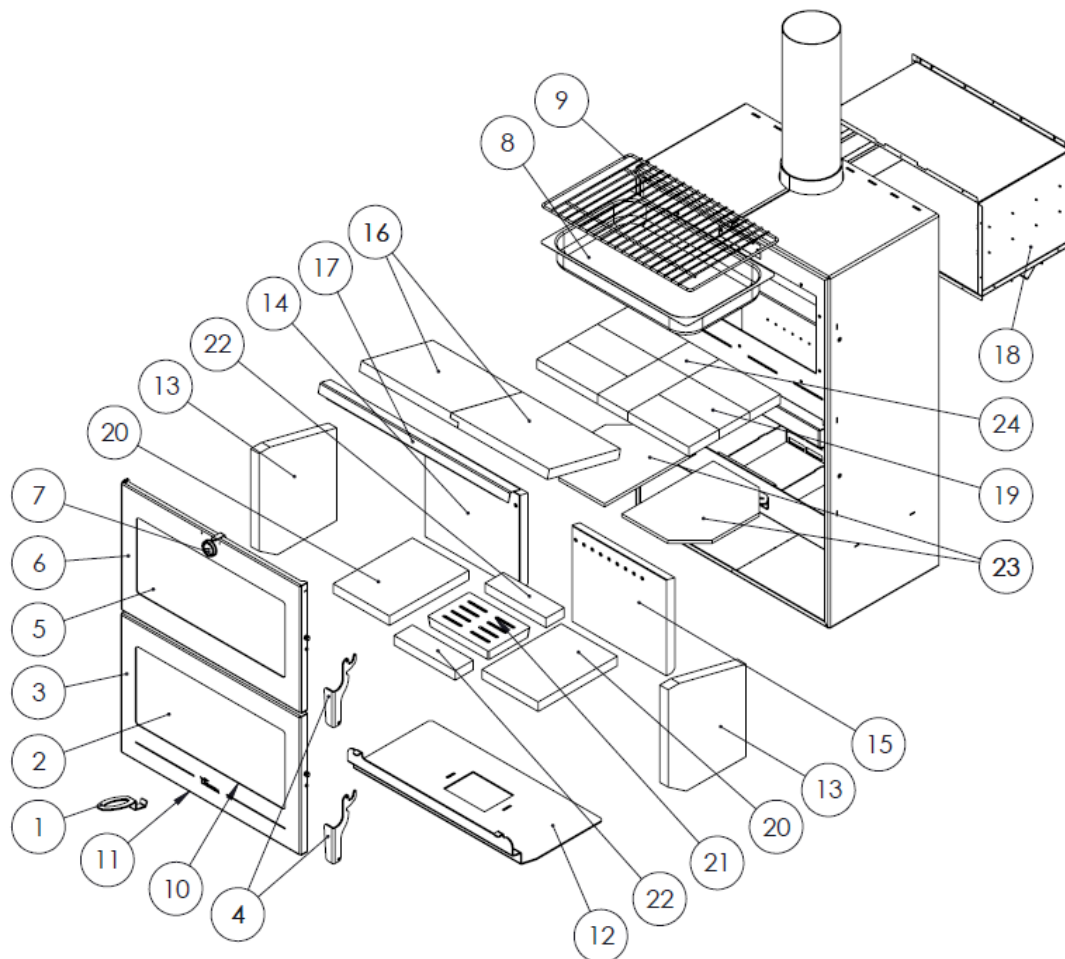

6. PIÈCES DÉTACHÉES BASIQUES

N°	CÓDIGO	DENOMINACIÓN	CANTIDAD
1	502830000000	Mano fría parrilla de asados Altea	1
2	5021040000	Cristal hogar Oslo C/Junta	1
3	5021040003	Subc. Puerta hogar Oslo	1
4	502570000009	Manilla Ocean	2
5	5021040001	Cristal horno Oslo C/Junta	1
6	5021040004	Subc. Puerta horno Oslo	1
7	500000000072	Termómetro horno cromo	1
8	5021040005	Bandeja de inoxidable Oslo	1
9	5021040006	Bandeja de varillas Oslo	1
10	500000000510	Cordón plano pelos 8x2mm	4m
11	509020000042	Cordón negro Ø13mm	5m
12	5021040007	Chapón base hogar Oslo	1
13	5020000928	Lateral vermiculita Atlantic 600	2
14	5021040008	Vermiculita trasera IZQ Oslo	1
15	5021040009	Vermiculita trasera DCHA Oslo	1

16	5021040011	Deflector vermiculita Oslo	2
17	5000000946	Refuerzo deflector Oslo	1
18	5021040010	Subc. horno Oslo	1
19	504000000838	Ladrillo refractario 220x110x30	7
20	5021040013	Vermiculita base IZQ-DCHA Oslo	2
21	5040000904	Nickel-Adour, Parrilla hogar	1
22	5020000934	Ocean 600 Recer, Vermiculita base DEL-TRAS	2
23	5021040014	Base Vermiculita aislante horno IZQ-DCHA Oslo	2
24	504270000007	Ladrillo refractario 110x110x30	1