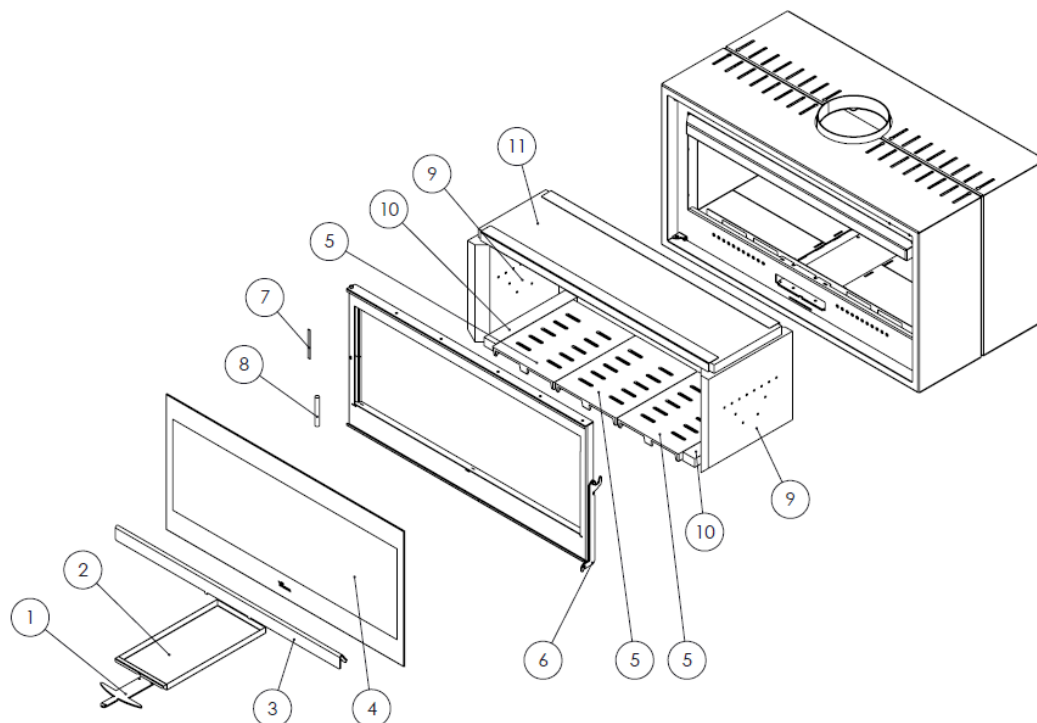

6. PIÈCES DÉTACHÉES BASIQUES

Figure n°20 - PIÈCES DÉTACHÉES Verona 1000/1001/1003

N°	CÓDIGO	DENOMINACION	CANTIDAD
1	5044700000	Nickel DC Maneta registro entrada aire	2
2	5044700001	Nickel DC Cenicero doble	1
3	5044700008	Nickel 700 DC Separador	2
	5044800000	Nickel 800 DC Separador	2
	5045300001	Nickel 1000 DC Separador	2
4	5044700002	Nickel 700 DC Cristal puerta hogar + junta	2
	5044800001	Nickel 800 DC Cristal puerta hogar + junta	2
	5045300000	Nickel 1000 DC Cristal puerta hogar	2
5	5040000897	Silver 800 plus, Parrilla fundición	1
6	5044700002	Nickel Manilla puerta hogar	2
7		Cordón plano pelos 8x2mm	2,5 m
8	509020000042	Cordón Negro Ø13mm	2,5 m
9	5044700009	Nickel DC Vermiculita Lateral 340x340x60 mm	2
	5044700010	Nickel 700 DC Vermiculita Base lateral 210x149x30 mm	4
10	5044800007	Nickel 800 DC Vermiculita Base lateral 210x199x30 mm	4
	5045300007	Nickel 1000 DC, Vermiculita Base Lateral 48x329x30	4
	5044700007	Nickel 700 DC Deflector vermiculita	1
11	5044800004	Nickel 800 DC Deflector vermiculita	1
	5045300004	Nickel 1000 DC Deflector vermiculita	1