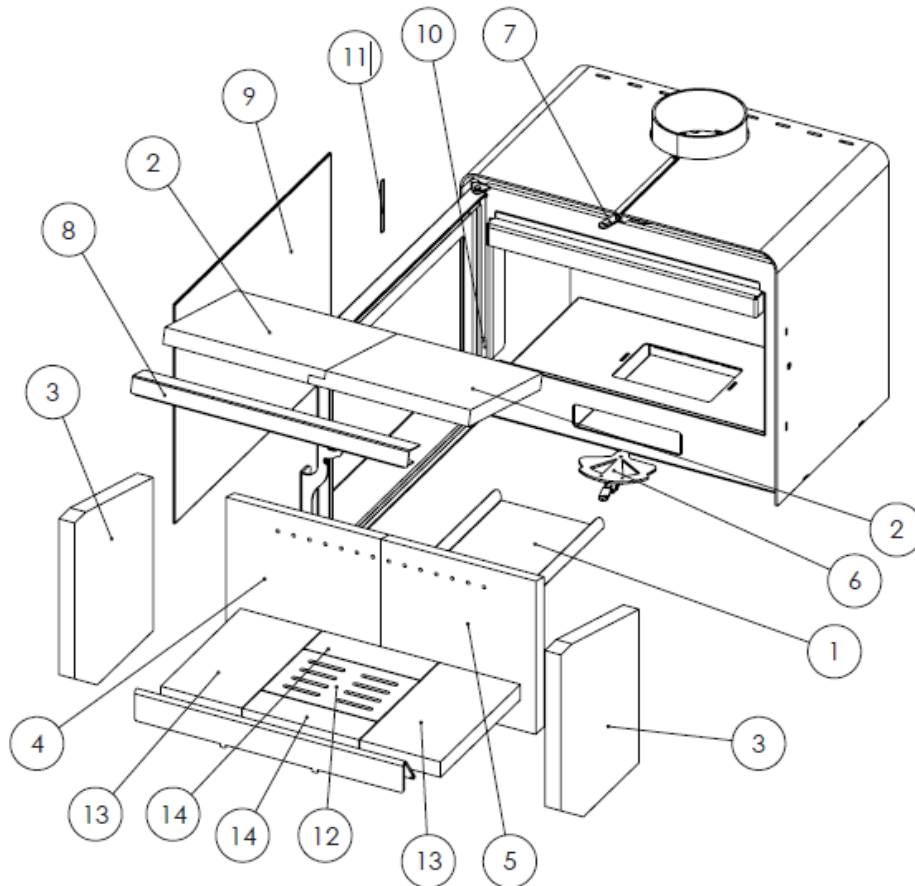

6. PIÈCES DÉTACHÉES BASIQUES

N°	CÓDIGO	DENOMINACION	CANTIDAD
1	502570000000	Cenicero Ocean	1
2	5020000927	Deflector vermiculita Atlantic 600	2
3	5020000928	Lateral vermiculita Atlantic 600	2
4	5020000929	Ocean 600 Recer, Vermiculita Trasera IZQ	1
5	5020000930	Ocean 600 Recer, Vermiculita Trasera DCHA	1
6	5020000931	Ocean 600 Recer, Cjto. Registro 1º	1
7	502570000007	Pieza móvil registro secundario Ocean	1
9	5000000945	Ocean 600 Recer, Refuerzo deflector vermiculita	1
	502620000004	Cristal hogar Atlantic 600	1
	502620000003	Cristal hogar Ocean 600	1
10	509020000042	Cordón Negro Ø13mm	3m
11	500000000510	Cordon plano pelos 8x2mm	2m
12	5040000904	Nickel-Adour, Parrilla hogar	1
13	5020000933	Ocean 600 Recer, Vermiculita Base IZQ-DCHA	2
14	5020000934	Ocean 600 Recer, Vermiculita Base DEL-TRAS	2