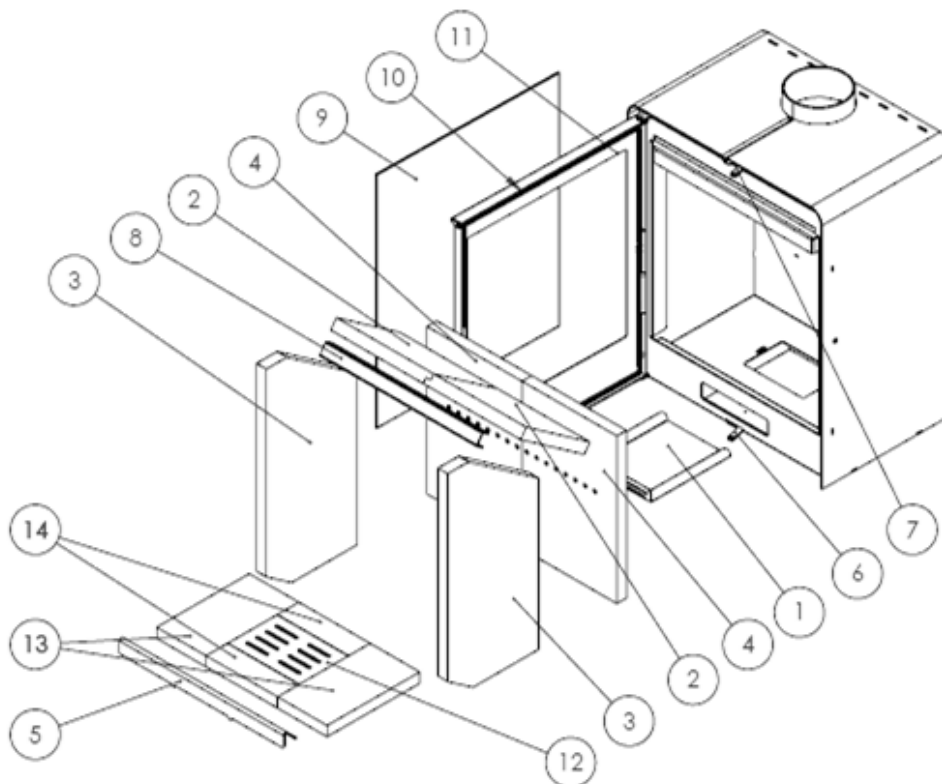

6. PIÈCES DÉTACHÉES BASIQUES

Nº	CÓDIGO	DENOMINACION	CANTIDAD
1	502570000000	Cenicero Ocean	1
2	502620000000	Deflector vermiculita Ocean 610	2
3	502670000001	Lateral vermiculita Ocean 610	2
4	5026700013	Trasera Dcha. vermiculita Ocean 610 Recer	1
	5026700012	Trasera Izda. vermiculita Ocean 610 Recer	1
5	5026700014	Separador Ocean	1
6	5020000931	Ocean 600 Recer, Cjto. Registro 1º	1
7	502570000007	Pieza móvil registro secundario Ocean	1
8	5000000945	Refuerzo deflector	1
	502670000002	Cristal hogar Ocean 610-610R	1
9	502670000003	Cristal hogar Atlantic 610-610R	1
	509020000042	Cordón Negro Ø13mm	3m
10	509020000042	Cordón Negro Ø13mm	3m
11	500000000510	Cordón plano pelos 8x2mm	2m
12	5040000904	Nickel-Adour, Parrilla hogar	1
13	5020000933	Ocean 600 Recer, Vermiculita Base IZQ-DCHA	2
14	5020000934	Ocean 600 Recer, Vermiculita Base DEL-TRAS	2