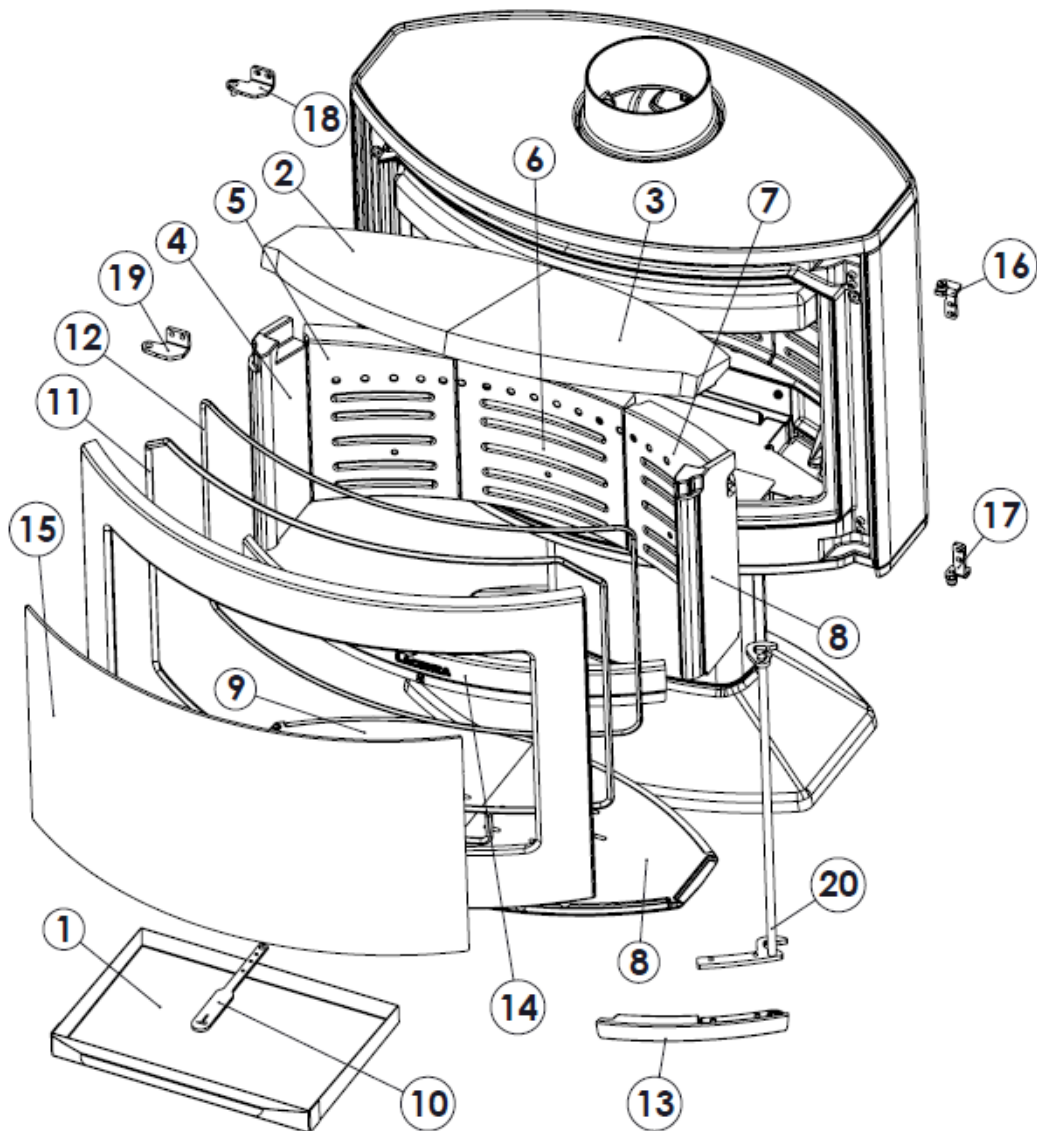

## 6. PIÈCES DÉTACHÉES BASIQUES

<b>Nº</b>	<b>CÓDIGO</b>	<b>DENOMINACION</b>	<b>CANTIDAD</b>
1	5028900001	Cenicero Tarbes	1
2	5028900002	Deflector vermiculita IZQ Tarbes	1
3	5028900003	Deflector vermiculita DCHO Tarbes	1
4	5028900004	Lateral vermiculita IZQ Tarbes	1
5	5028900005	Trasera vermiculita IZQ Tarbes	1
6	5028900006	Trasera vermiculita CEN Tarbes	1
7	5028900007	Trasera vermiculita DCHA Tarbes	1
8	5028900008	Lateral vermiculita DCHO Tarbes	1
9	5028900009	Parrilla hogar Tarbes	2
10	5028900010	Mando registros aire combustión	1
11	500900000010	Cordon cierre puerta Ø8mm Tarbes	2,5m
12	500900000008	Cordon cristal puerta Ø6mm Tarbes	1,9m
13	5028900011	Manilla puerta hogar Tarbes	1
14	5028900012	Separador hogar Tarbes	1
15	5028900013	Cristal puerta hogar Tarbes	1
16	5028900014	Cjto. bisagra frente SUP DCHO Tarbes	1
17	5028900015	Cjto. bisagra frente INF DCHO Tarbes	1
18	5028900016	Bisagra frente SUP IZQ Tarbes	1
19	5028900017	Bisagra frente INF IZQ Tarbes	1
20	5028900018	Cjto. varilla eje soldado Tarbes	1