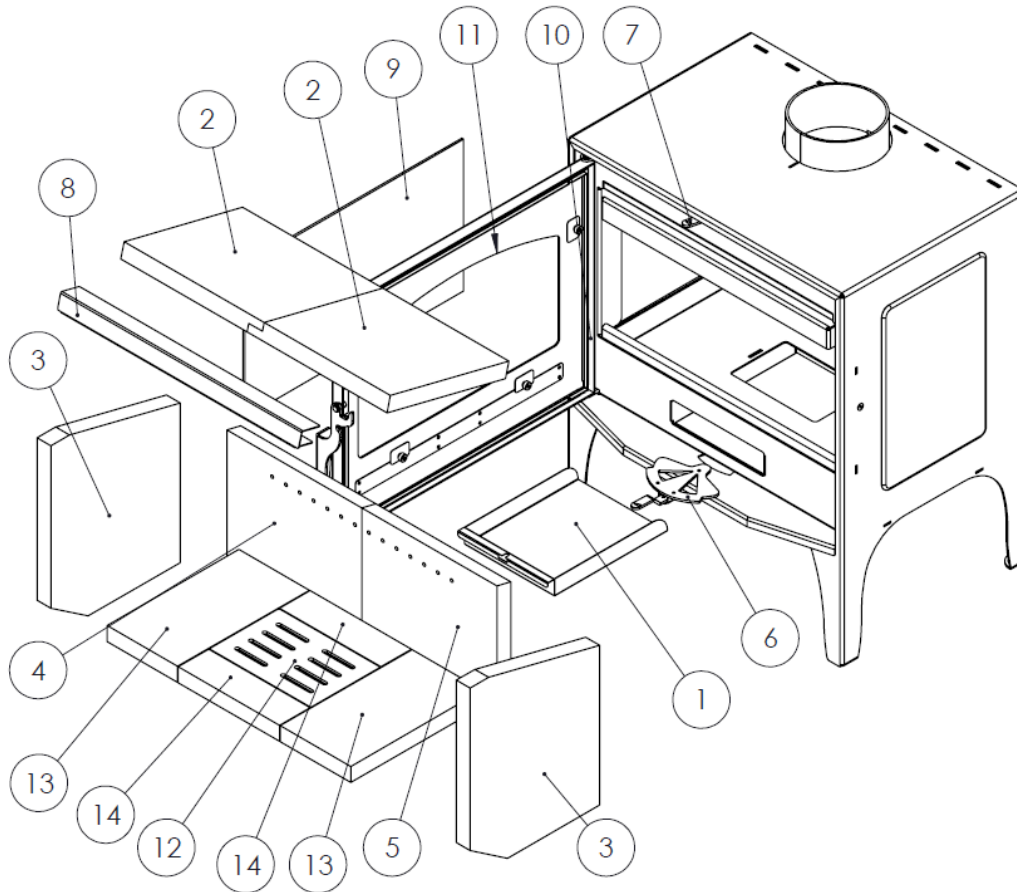

6. PIÈCES DÉTACHÉES BASIQUES

Nº	CÓDIGO	DENOMINACION	CANTIDAD
1	502570000000	Cenicero Ocean	1
2	5020000927	Deflector vermiculita Atlantic 600	2
3	5020000928	Lateral vermiculita Atlantic 600	2
4	5020000929	Ocean 600 Recer, Vermiculita Trasera IZQ	1
5	5020000930	Ocean 600 Recer, Vermiculita Trasera DCHA	1
6	5020000931	Ocean 600 Recer, Cjto. Registro 1º	1
7	502820000001	Calpe, pieza móvil registro secundario	1
8	5000000945	Ocean 600 Recer, Refuerzo deflector vermiculita	1
9	502620000003	Cristal hogar Ocean 600	1
10	509020000042	Cordón Negro Ø13mm	3m
11	500000000510	Cordón plano pelos 8x2mm	2m
12	5040000904	Nickel-Adour, Parrilla hogar	1
13	5020000933	Ocean 600 Recer, Vermiculita Base IZQ-DCHA	2
14	5020000934	Ocean 600 Recer, Vermiculita Base DEL-TRAS	2