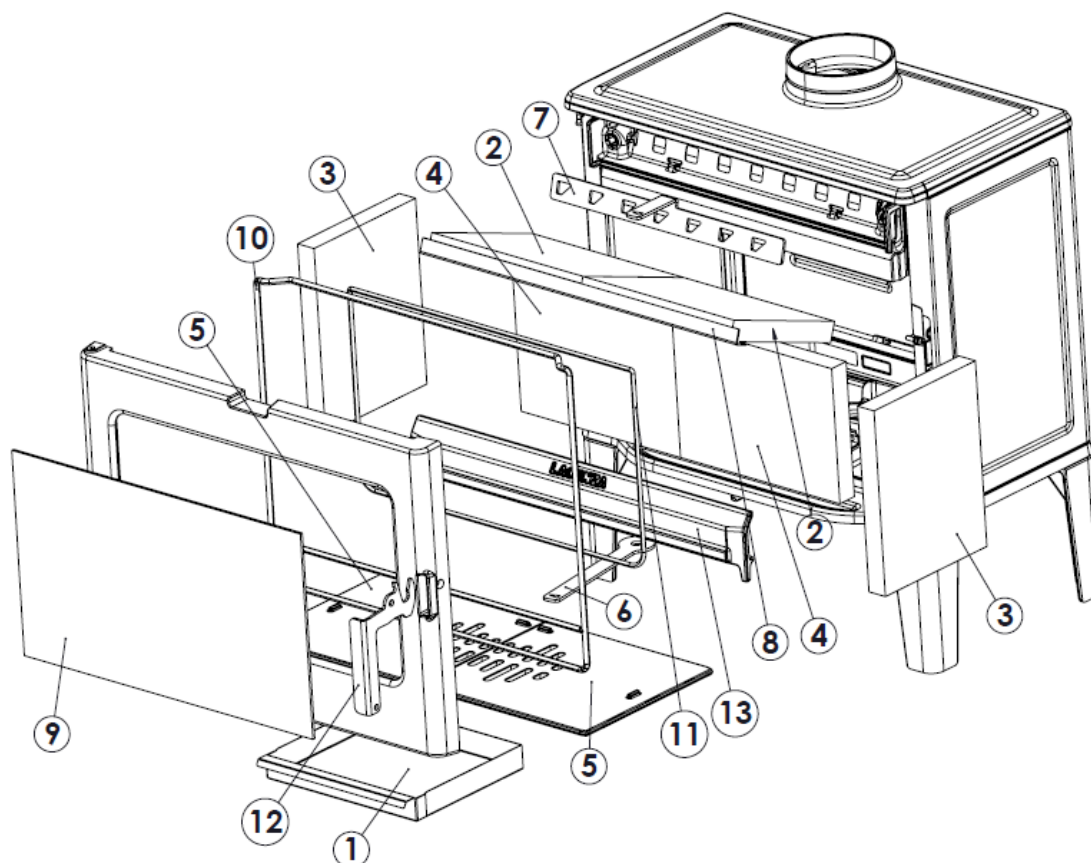

6. PIÈCES DÉTACHÉES BASIQUES

Nº	CÓDIGO	DENOMINACION	CANTIDAD
1	5020000916	Cenicero Bidart-Biarritz	1
2	5020000917	Deflector vermiculita Bidart-Biarritz	2
3	5020000918	Lateral vermiculita Bidart-Biarritz	2
4	5020000919	Trasera vermiculita Bidart-Biarritz	2
5	5020000920	Parrilla hogar Bidart-Biarritz	2
6	5020000921	Pieza móvil registro primario Bidart-Biarritz	1
7	5020000922	Pieza móvil registro secundario Bidart-Biarritz	1
8	5020000923	Angulo sujeción deflector Bidart-Biarritz	1
9	5029000000	Cristal puerta hogar Bidart	1
10	500900000010	Cordón cierre puerta negro Ø8mm Bidart-Biarritz	2,7m
11	500000000510	Cordon plano autoadhesivo 8x2mm Bidart-biarritz	2m
12	5020000924	Manilla asa puerta hogar Bidart-Biarritz	1
13	5020000925	Separador hogar Bidart-Biarritz	1