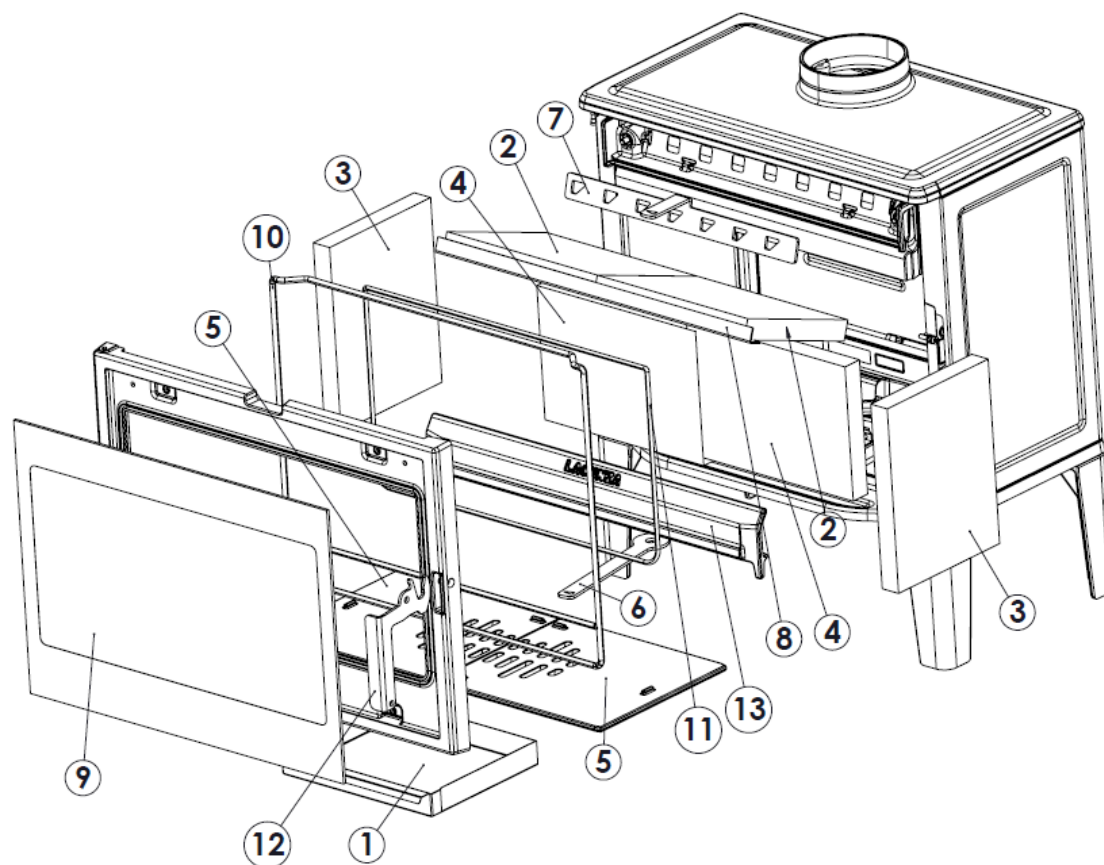

## 6. PIÈCES DÉTACHÉES BASIQUES

Nº	CÓDIGO	DENOMINACION	CANTIDAD
1	5020000916	Cenicero Bidart-Biarritz	1
2	5020000917	Deflector vermiculita Bidart-Biarritz	2
3	5020000918	Lateral vermiculita Bidart-Biarritz	2
4	5020000919	Trasera vermiculita Bidart-Biarritz	2
5	5020000920	Parrilla hogar Bidart-Biarritz	2
6	5020000921	Pieza móvil registro primario Bidart-Biarritz	1
7	5020000922	Pieza móvil registro secundario Bidart-Biarritz	1
8	5020000923	Angulo sujeción deflector Bidart-Biarritz	1
9	5029100000	Cristal puerta hogar Biarritz	1
10	500900000010	Cordón cierre puerta negro Ø8mm Bidart-Biarritz	2,7m
11	5000000000510	Cordon plano autoadhesivo 8x2mm Bidart-biarritz	2m
12	5020000924	Manilla asa puerta hogar Bidart-Biarritz	1
13	5020000925	Separador hogar Bidart-Biarritz	1