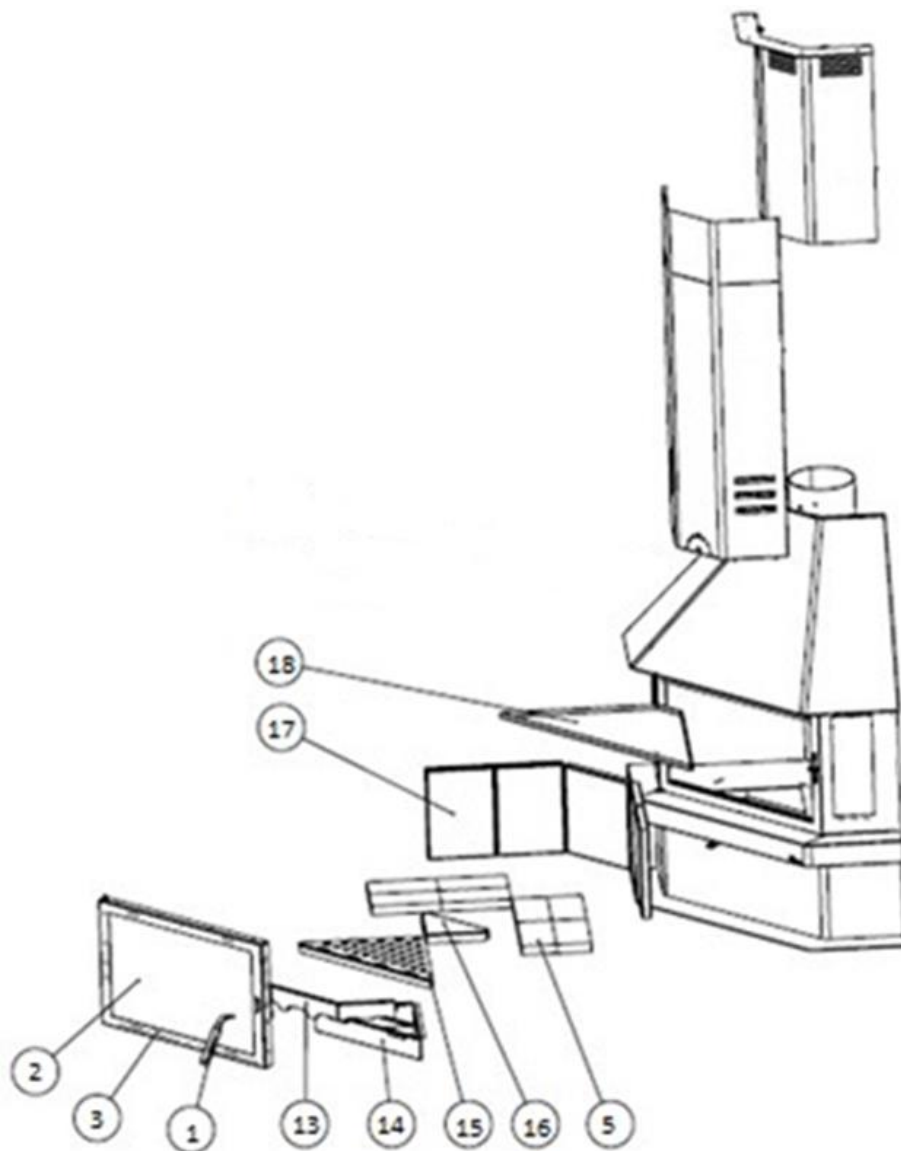

## 6. PIÈCES DÉTACHÉES BASIQUES

---

Nº	CÓDIGO	DENOMINACION	CANTIDAD
1	502390000778	Manilla mano fría	1
2	502390000781	Cristal frontal	1
3	500000000510	Cordón plano pelos 8x2mm	4m
4	500000000823	Cordón adhesivo 18x8	4m
5	504000000838	Ladrillo 220x110x30	8
6	502390000782	CM300 Parrilla	2
7	5023900789	Deflector vermiculita CM300 Eco	2
8	5023900790	Trasera vermiculita CM300 Eco	2
9	502390000784	Cristal lateral CM300	2
10	5000000945	Soporte deflector	1
11	502390000780	Separador CM300	1
12	502390000783	Cenicero CM300	1
13	502400000797	Separador CM300 R Dcho.	1
13	502400000798	Separador CM300 R Izdo.	1
14	502400000799	Cenicero CM300R	1
15	502400000801	CM300R Parrilla	1
16	5024000805	Base triangular chapa CM300 R	1
17	501000000459	Vulcano nº5 refractario	4
17	501000000460	Vulcano nº7 refractario	1
18	502400000800	Deflector CM300 R	1