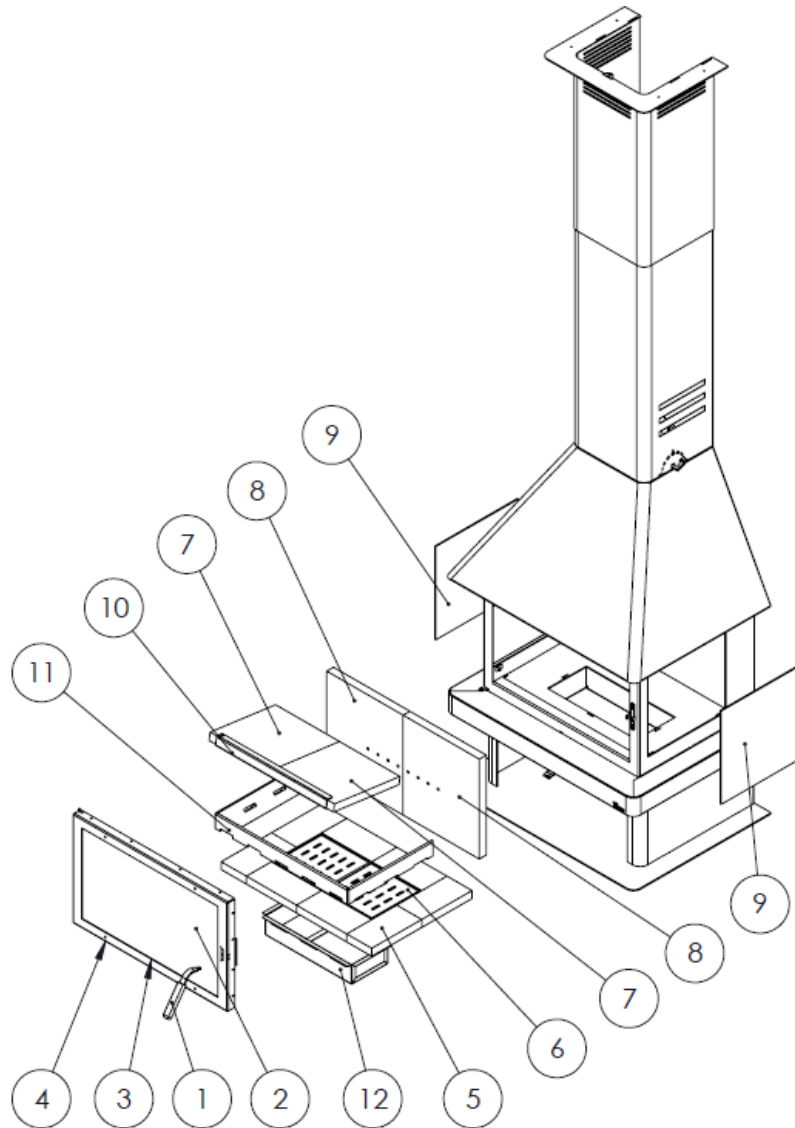

## 6. PIÈCES DÉTACHÉES BASIQUES

---

Nº	CÓDIGO	DENOMINACION	CANTIDAD
1	502390000778	Manilla mano fría	1
2	502390000781	Cristal frontal	1
3	500000000510	Cordón plano pelos 8x2mm	4m
4	500000000823	Cordón adhesivo 18x8	4m
5	504000000838	Ladrillo 220x110x30	8
6	502390000782	CM300 Parrilla	2
7	5023900789	Deflector vermiculita CM300 Eco	2
8	5023900790	Trasera vermiculita CM300 Eco	2
9	502390000784	Cristal lateral CM300	2
10	5000000945	Soporte deflector	1
11	502390000780	Separador CM300	1
12	502390000783	Cenicero CM300	1
13	502400000797	Separador CM300 R Dcho.	1
13	502400000798	Separador CM300 R Izdo.	1
14	502400000799	Cenicero CM300R	1
15	502400000801	CM300R Parrilla	1
16	5024000805	Base triangular chapa CM300 R	1
17	501000000459	Vulcano nº5 refractario	4
17	501000000460	Vulcano nº7 refractario	1
18	502400000800	Deflector CM300 R	1