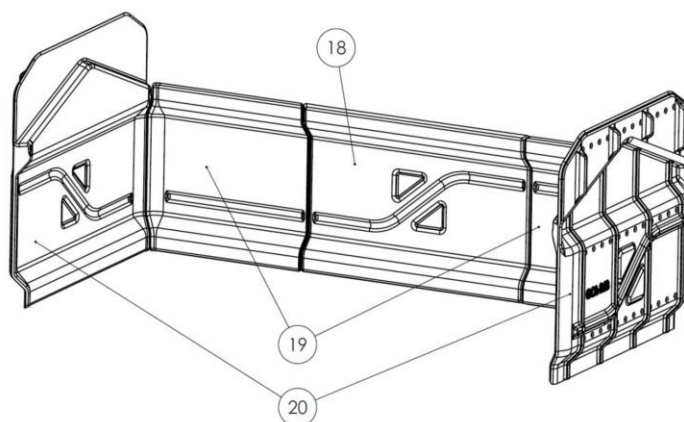

6. PIÈCES DÉTACHÉES BASIQUES

N.º	Referencia	DENOMINACION	CANT.
1	500000000857	Cristal GOLD-ROCK 800	1
2	504400000001	BASE HOGAR SILVER 800	1
3	502570000000	CENICERO GOLD-ROCK -OCEAN	1
4	500000000865	VERMICULITA TRASERA CENTRAL GOLD ROCK 800	1
5	500000000862	LATERAL VERMICULITA GOLD-ROCK	2
6	500000000863	VERMICULITA TRASERA GOLD-ROCK GRANDE	2
7		ENCIMERA PLATINUM	1
8	500000000867	DEFLECTOR GOLD -ROCK 800	1
9	509020000042	CORDON FIBRA CERAMICA D.13 mm NEGRO	4m
10	500000000510	CORDON PLANO PELOS 8X2mm	4 m
11		SUBC.SOLDADO VARILLA CLAPETA PLATINUM	1
12		SUBC. CLAPETA SOLDADA PLATINUM	1