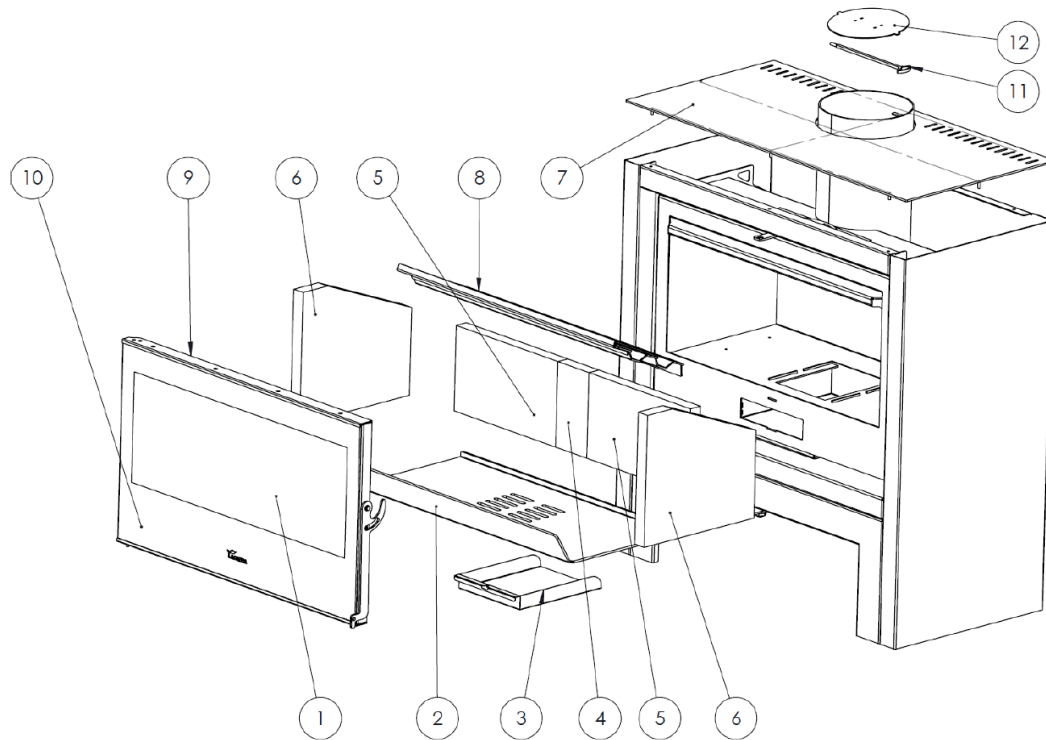

6. PIÈCES DÉTACHÉES BASIQUES

N.º	Referencia	DENOMINACION	CANT.
1	500000000857	Cristal GOLD-ROCK 800	1
2	504400000001	BASE HOGAR SILVER 800	1
3	502570000000	CENICERO GOLD-ROCK -OCEAN	1
4	500000000865	VERMICULITA TRASERA CENTRAL GOLD ROCK 800	1
5	500000000862	LATERAL VERMICULITA GOLD-ROCK	2
6	500000000863	VERMICULITA TRASERA GOLD-ROCK GRANDE	2
7		ENCIMERA PLATINUM	1
8	500000000867	DEFLECTOR GOLD -ROCK 800	1
9	509020000042	CORDON FIBRA CERAMICA D.13 mm NEGRO	4m
10	500000000510	CORDON PLANO PELOS 8X2mm	4 m
11		SUBC.SOLDADO VARILLA CLAPETA PLATINUM	1
12		SUBC. CLAPETA SOLDADA PLATINUM	1

KIT INTERIOR FUNDICION			
N.º	Referencia	DENOMINACION	
18	500000000925	Trasera común interior Kit fundición	1
19	500000000926	Trasera interior kit fundición 700	2
	500000000927	Trasera interior kit fundición 800	2
	500000000928	Trasera interior kit fundición 1000	2
20	500000000929	Lateral interior kit de fundición	2