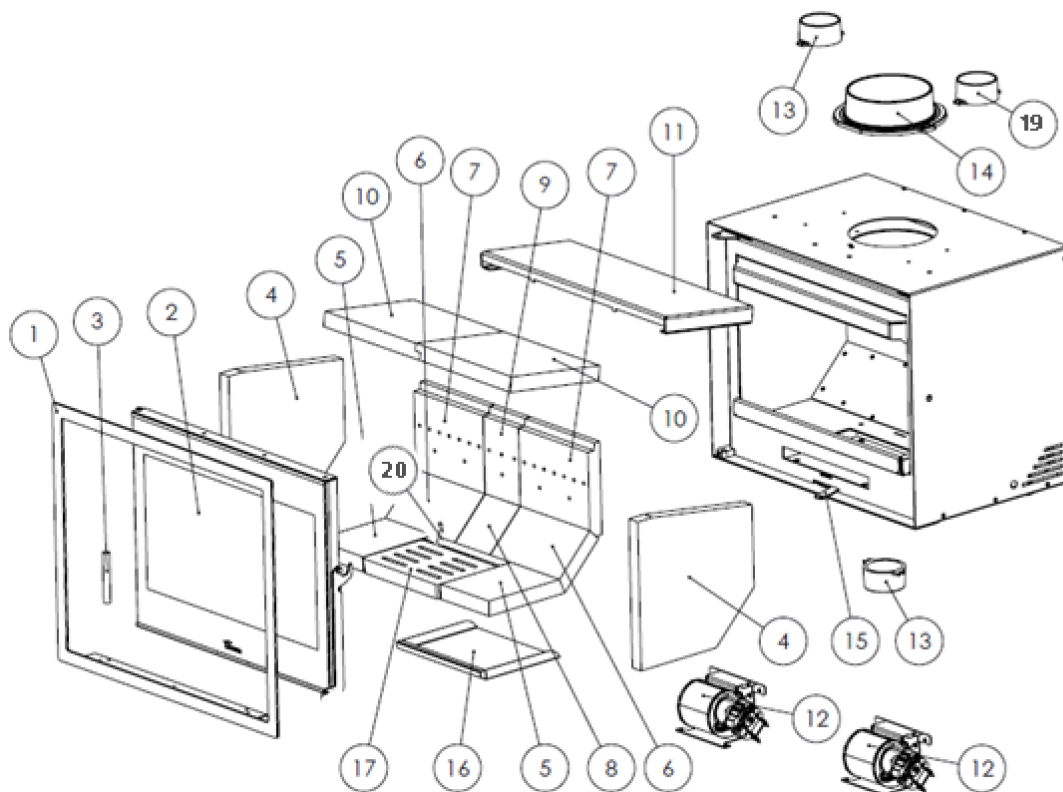

6. PIÈCES DÉTACHÉES BASIQUES

N°	CÓDIGO	DENOMINACION	CANTIDAD
1	5045900004	LOIRE 700 Cjto. marco	1
	5046000002	LOIRE 800 Cjto. marco	1
	5046100000	LOIRE 1000 Cjto. marco	1
2	5045900000	LOIRE 700 Cristal puerta hogar C/Junta	1
	5046000000	LOIRE 800 Cristal puerta hogar C/Junta	1
	5046100001	LOIRE 1000 Cristal puerta hogar C/Junta	1
	5045900005	LOIRE 700 PIERRE Cristal puerta hogar C/Junta	1
	5046000003	LOIRE 800 PIERRE Cristal puerta hogar C/Junta	1
3	509020000042	Cordón Negro Ø13mm	3 m
4	5045900006	LOIRE lateral vermiculita	2
	5045900011	LOIRE 700 Base vermiculita	2
5	5046000006	LOIRE 800 Base vermiculita	2
	5046100002	LOIRE 1000 Base vermiculita	2
	6	5040000907	Adour Vermiculita Trasero chaflan (LOIRE 700)
		Adour Vermiculita Trasero chaflan (LOIRE 800)	2
5046200003		Vermiculita chaflán trasera 300 (LOIRE 1000)	3