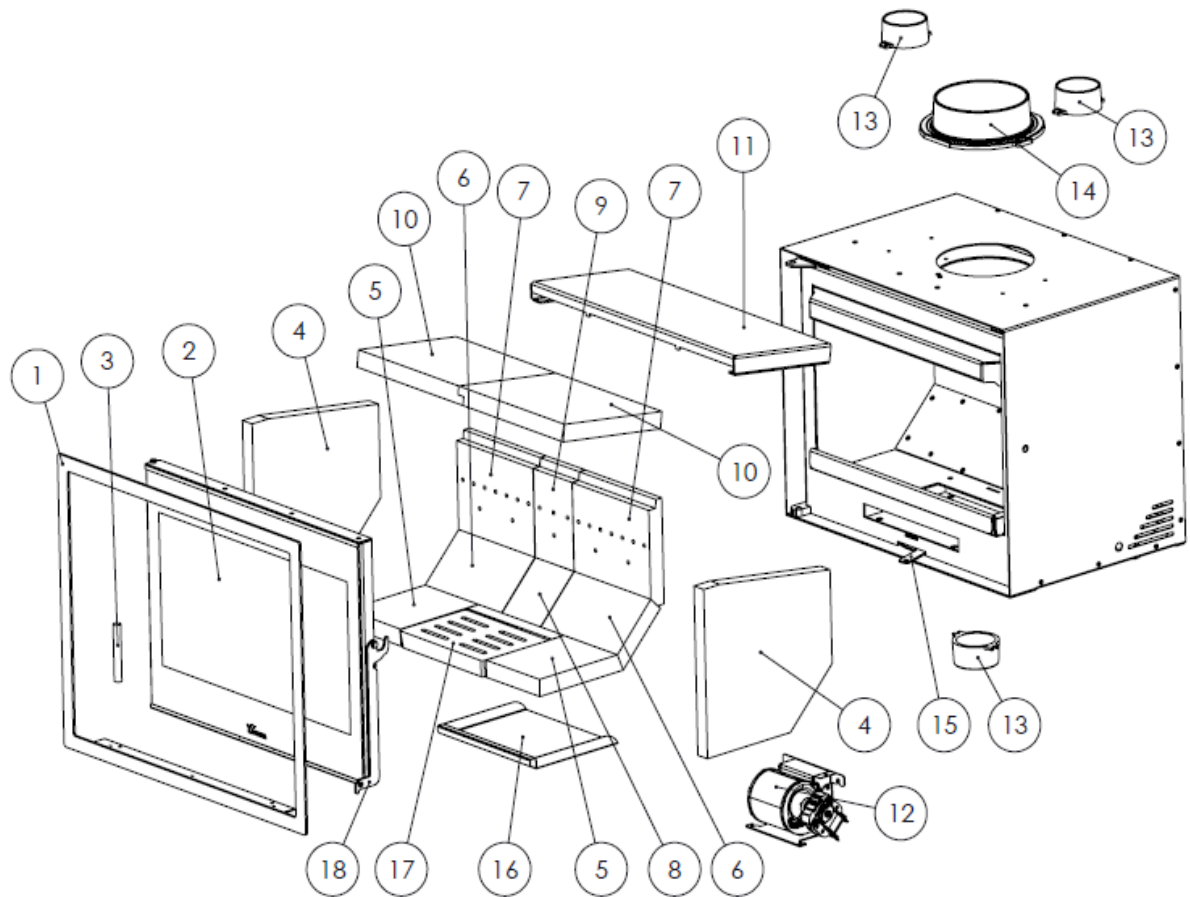

**6. PIÈCES DÉTACHÉES BASIQUES**

Nº	CÓDIGO	DENOMINACION	CANTIDAD
1	5045000001	Adour 500 Cjto. marco	1
	5044600001	Adour 600 Cjto. marco	1
	5045100001	Adour 700 Cjto. marco	1
	5045200001	Adour 800 Cjto. marco	1
	5046200000	Adour 1000 Cjto. marco	1
2	5045000000	Adour 500 Cristal puerta hogar C/Junta	1
	5044600000	Adour 600 Cristal puerta hogar C/Junta	1
	5045100000	Adour 700 Cristal puerta hogar C/Junta	1
	5045200000	Adour 800 Cristal puerta hogar C/Junta	1
	5046200001	Adour 1000 Cristal puerta hogar C/Junta	1
3	509020000042	Cordón Negro Ø13mm	3 m
4	5040000906	Adour lateral vermiculita	2
5	5045000002	Base vermiculita Adour 500	2
	5044600002	Base vermiculita Adour 600	2
	5045100002	Base vermiculita Adour 700	2
	5045200002	Base vermiculita Adour 800	2
	5046200002	Base vermiculita Adour 1000	2
6	5040000907	Adour Vermiculita Trasero chaflan (Adour 500)	2
		Adour Vermiculita Trasero chaflan (Adour 600)	2
		Adour Vermiculita Trasero chaflan (Adour 600)	3
		Adour Vermiculita Trasero chaflan (Adour 800)	2
	5046200003	Vermiculita chaflán 300 (Adour 1000)	3
7	5040000908	Adour Vermiculita lateral trasero (Adour 500)	2
		Adour Vermiculita lateral trasero (Adour 600)	2
		Adour Vermiculita lateral trasero (Adour 700)	3
		Adour Vermiculita lateral trasero (Adour 800)	2
	5046200004	Vermiculita lateral trasera 300 (Adour 1000)	3
8	5040000909	Vermiculita trasera chaflan pequeña (Adour 500)	0
		Vermiculita trasera chaflan pequeña (Adour 600)	1
		Vermiculita trasera chaflan pequeña (Adour 700)	0
		Vermiculita trasera chaflan pequeña (Adour 800)	3
		Vermiculita trasera chaflan pequeña (Adour 1000)	0
9	5040000910	Vermiculita lateral trasera pequeña (Adour 500)	0
		Vermiculita lateral trasera pequeña (Adour 600)	1
		Vermiculita lateral trasera pequeña (Adour 700)	0
		Vermiculita lateral trasera pequeña (Adour 800)	3
		Vermiculita lateral trasera pequeña (Adour 1000)	0