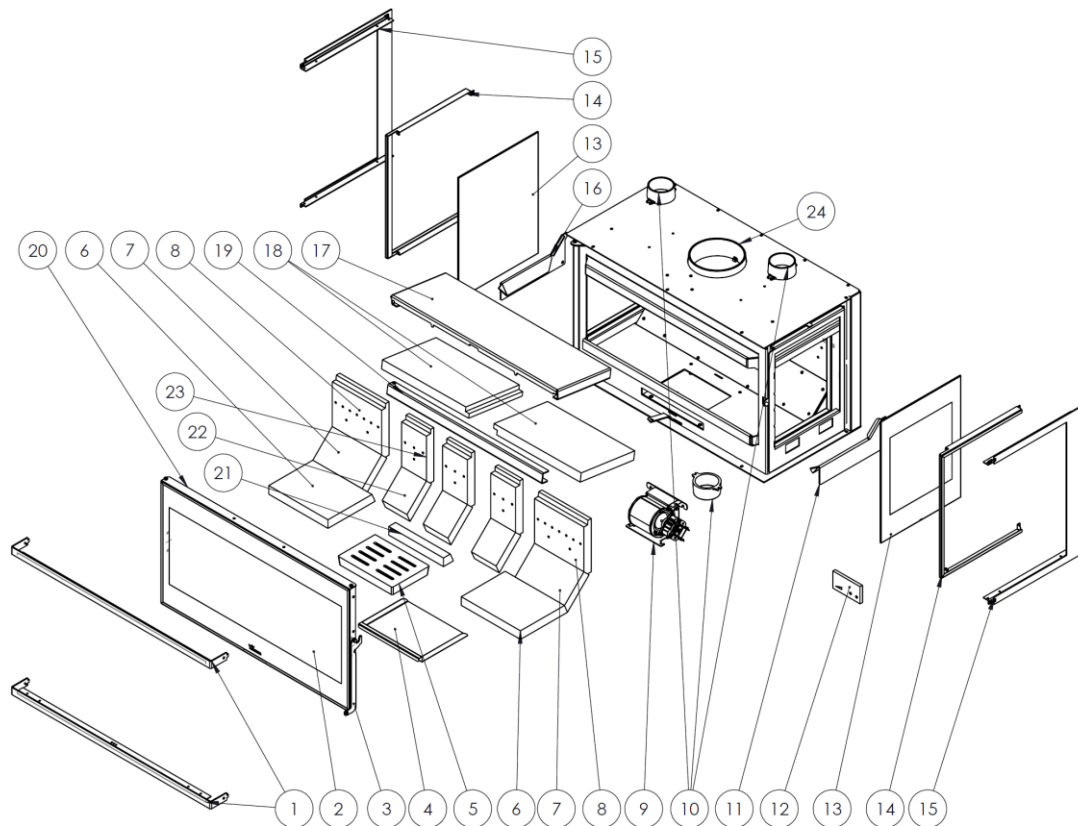

ADOUR CLID

Nº	CÓDIGO	DENOMINACION	CANTIDAD
1	5044600016	Adour 600 Cjto. Marco frontal CLID	1
	5045100017	Adour 700 Cjto. Marco frontal CLID	1
	5045200017	Adour 800 Cjto. Marco frontal CLID	1
2	5044600000	Adour 600 Cristal puerta hogar	1
	5045100000	Adour 700 Cristal puerta hogar	1
	5045200000	Adour 800 Cristal puerta hogar	1
3	5040000916	Adour Manilla puerta hogar	1
4	5040000915	Adour Cenicero	1
5	5040000904	Nickel-Adour, Parrilla hogar	1
6	5044600002	Base vermiculita Adour 600	2
	5045100002	Base vermiculita Adour 700	2
	5045200002	Base vermiculita Adour 800	2
7	5040000907	Vermiculita chaflan grande	2
8	5040000908	Vermiculita lateral trasera	2
9	5040000911	Adour Subc. ventilador+carcasa	1
10	5040000912	Entrada/salida de aire Diam 80	3
11	5040000924	Adour CLD separador dcho	1
12	5040000928	Potenciómetro ELX AIR SC21	1
13	5040000921	Cristal lateral Adour CL	1

14	5040000925	Adour CL cerquillo cristal lateral	1
15	5040000926	Adour CL Subc. marco lateral	1
16	5040000924	Adour CLI separador izdo	1
17	5044600017	Adour 600 CLID superior deflector	1
	5045100018	Adour 700 CLID superior deflector	1
	5045200018	Adour 800 CLID superior deflector	1
18	5044600013	Adour 600 CL deflector vermiculita	2
	5045100014	Adour 700 CL deflector vermiculita	2
	5045200014	Adour 800 CL deflector vermiculita	2
19	5000000944	Soporte deflector central Adour 600 CL	1
	5000000945	Soporte deflector central Adour 700 CL	1
	5000000946	Soporte deflector central Adour 800 CL	1
20	50902000042	Cordón Negro Ø13mm	3 m
21	5040000922	Vermiculita base estrecha	1
22	5040000909	Vermiculita chaflan pequeña (Adour 600 CL)	1
	5040000907	Vermiculita chaflan grande (Adour 700 CL)	1
	5040000909	Vermiculita chaflan pequeña (Adour 800 CL)	3
	5040000910	Vermiculita trasera pequeña (Adour 600 CL)	1
23	5040000908	Vermiculita lateral trasera (Adour 700 CL)	1
	5040000910	Vermiculita trasera pequeña (Adour 800 CL)	3
24	5040000913	Adour salida de humos diam 150	1