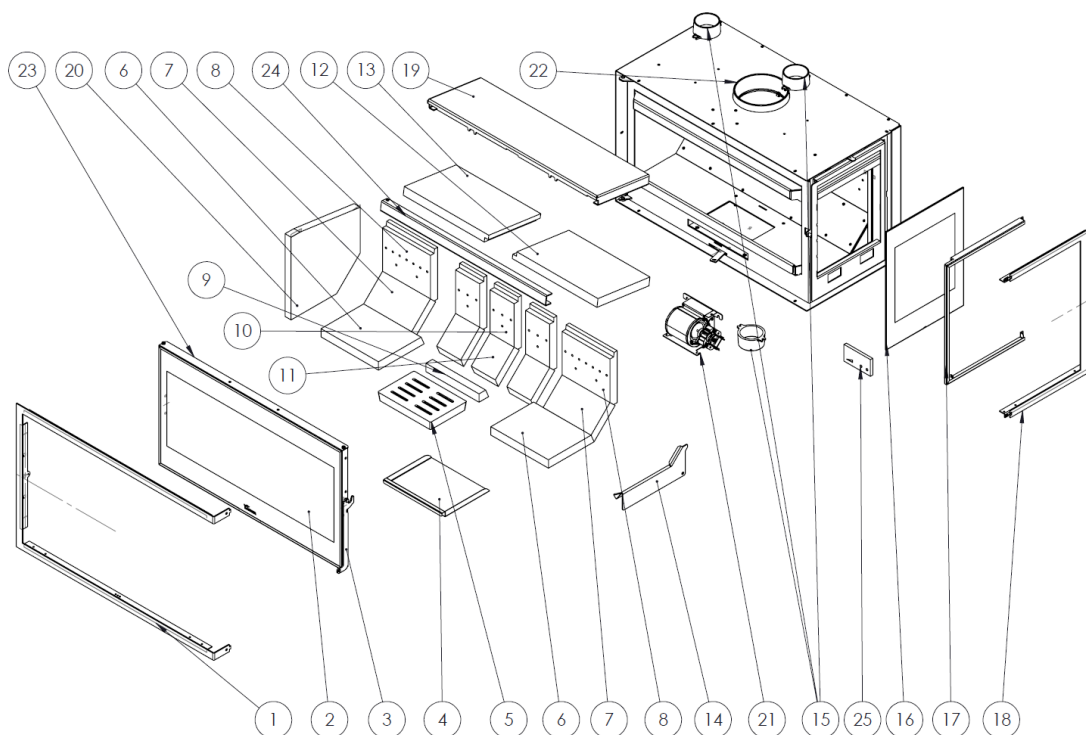

6. PIÈCES DÉTACHÉES BASIQUES

ADOUR CLI- CLD

Nº	CÓDIGO	DENOMINACION	CANTIDAD
1	5044600012	Adour 600 Cjto. Marco frontal CLI CLD	1
	5045100013	Adour 700 Cjto. Marco frontal CLI CLD	1
	5045200013	Adour 800 Cjto. Marco frontal CLI CLD	1
2	5044600000	Adour 600 Cristal puerta hogar	1
	5045100000	Adour 700 Cristal puerta hogar	1
	5045200000	Adour 800 Cristal puerta hogar	1
3	5040000916	Adour Manilla puerta hogar	1
4	5040000915	Adour Cenicero	1
5	5040000904	Nickel-Adour, Parrilla hogar	1
6	5044600002	Base vermiculita Adour 600	2
	5045100002	Base vermiculita Adour 700	2
	5045200002	Base vermiculita Adour 800	2
7	5040000907	Vermiculita chaflan grande	2
8	5040000908	Vermiculita lateral trasera	2
9	5040000922	Vermiculita base estrecha	1
10	5040000909	Vermiculita chaflan pequeña (Adour 600 CL)	1
	5040000907	Vermiculita chaflan grande (Adour 700 CL)	1