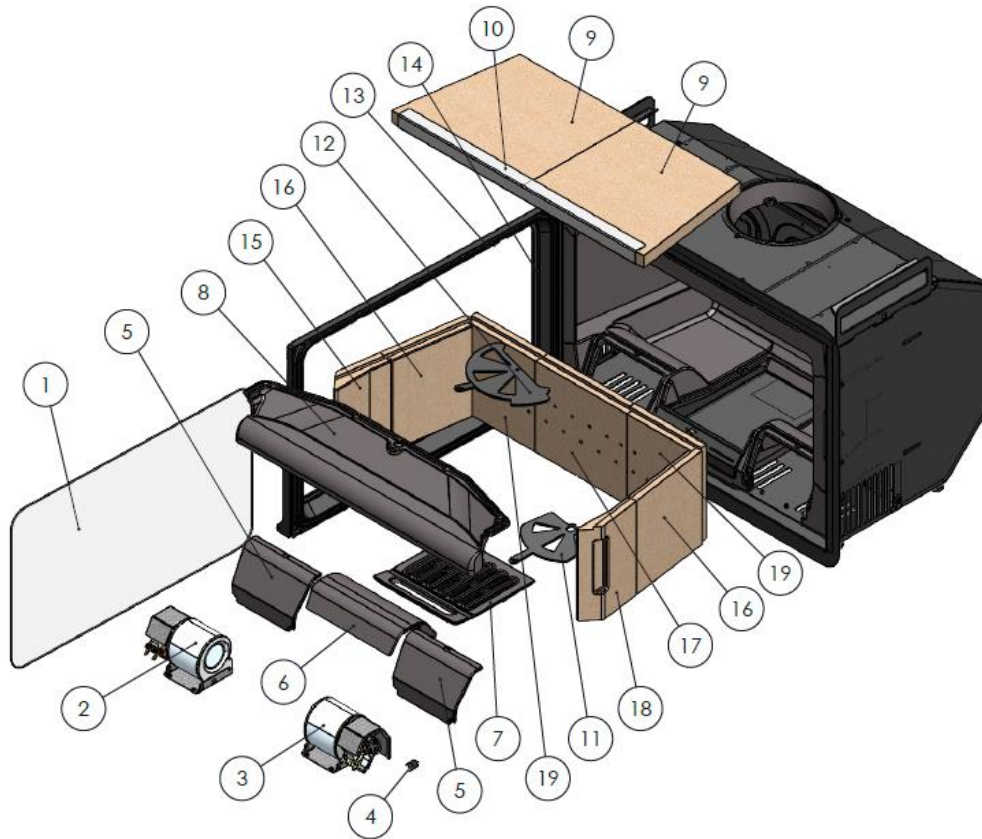

6. PIÈCES DÉTACHÉES BASIQUES

Nº	CÓDIGO	DENOMINACION	CANTIDAD
1	504420000002	Cristal hogar IF-800	1
2	504420000003	Subcjo premontado ventilador izdo IF-800	1
3	504420000004	Subcjo premontado ventilador dcho IF-800	1
4	500900000017	Termostato cerámico 45°C	1
5	504420000005	Tapa ventiladores fundición IF-800	2
6	504420000006	Separador fundición IF-800	1
7	504420000007	Parrilla fundición IF-800	1
8	504420000008	Guía secundario fundición IF-800	1
9	50444000000	IV-800 Deflector vermiculita IZQ-DCHO	2
10	50444000001	IV-800 Angulo sujeción deflector	1
11	504420000011	Pieza móvil registro primario IF-800	1
12	504420000012	Pieza móvil registro secundario IF-800	1
13	509020000042	Cordón Negro Ø13mm	3m
14	500000000510	Cordón plano pelos 8x2mm	3m
15	504430000000	Vermiculita lateral izda delantera IV-800	1
16	504430000001	Vermiculita lateral trasera IV-800	2
17	50444000002	Vermiculita trasera central IV-800	1
18	504430000003	Vermiculita lateral dcha delantera IV-800	1
19	50444000003	Vermiculita trasera izquierda IV-800	1
20	50444000004	Vermiculita trasera derecha IV-800	1