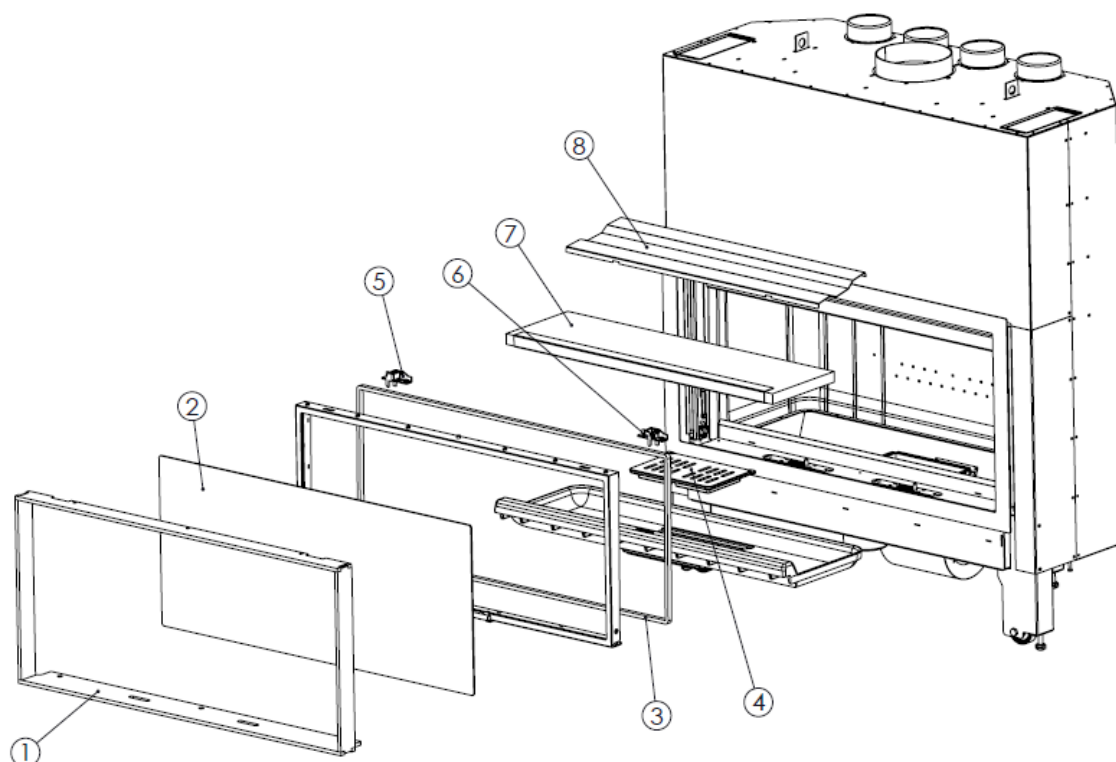

## 6. PIÈCES DÉTACHÉES BASIQUES

Figure n°50 - Pièces détachées Itaca 80 eco

N°	Código	Denominación	Cant.
1	5041200037	Marco exterior Itaca 80	1
2	5041200038	Cristal puerta 702x482 Itaca 80 sin serigrafía	1
3	504000000068	Cordón cerámico 15x10mm puerta Itaca 80	1
4	504000000058	Parrilla base hogar Itaca 80-100-120	1
5	504000000857	Cjto. sist. cierre puerta DCHA Itaca 80-100-120	1
6	504000000858	Cjto. sist. cierre puerta IZQDA Itaca 80-100-120	1
7	5041200036	Deflector inferior ITACA 80 Recer	1
8	504120000003	Deflector medio y superior ITACA 80	1

Figure n°51 - Pièces détachées Itaca 100 et 120 eco

N°	Código	Denominación	Cant.
1	5041400025	Marco exterior Itaca 100	1
	5041600030	Marco exterior Itaca 120	1
2	5041400026	Cristal puerta 902x482 Itaca 100 sin serigrafía	1
	5041600031	Cristal puerta 1102x482 Itaca 120 sin serigrafía	1
3	504000000068	Cordón cerámico 15x10mm puerta Itaca 100	1
	504000000068	Cordón cerámico 15x10mm puerta Itaca 120	1
4	504000000058	Parrilla base hogar Itaca 80-100-120	1
5	5040000000857	Cjto. sist. cierre puerta DCHA Itaca 80-100-120	1
6	5040000000858	Cjto. sist. cierre puerta IZQDA Itaca 80-100-120	1
7	5041400027	Deflector inferior ITACA 100 vermiculita	1
	5041600032	Deflector inferior ITACA 120 vermiculita	1
8	504140000003	Deflector medio ITACA 100	1
	504160000003	Deflector medio ITACA 120	1