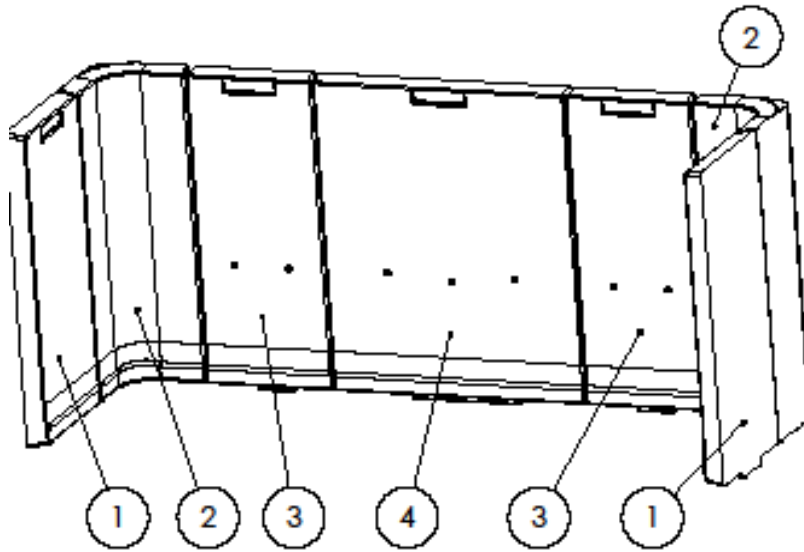

N°	N_PLANO	DENOMINACION	CANT.
1	504000000847	Refractario lateral izqdo-dcho ITACA-INCA Liso	2
2	504000000846	Refractario esquina izqdo-dcho ITACA-INCA Liso	2
3	504000000844	Refractario trasero ITACA 120 Liso	2
4	504000000848	Refractario trasero ITACA-INCA Liso	1