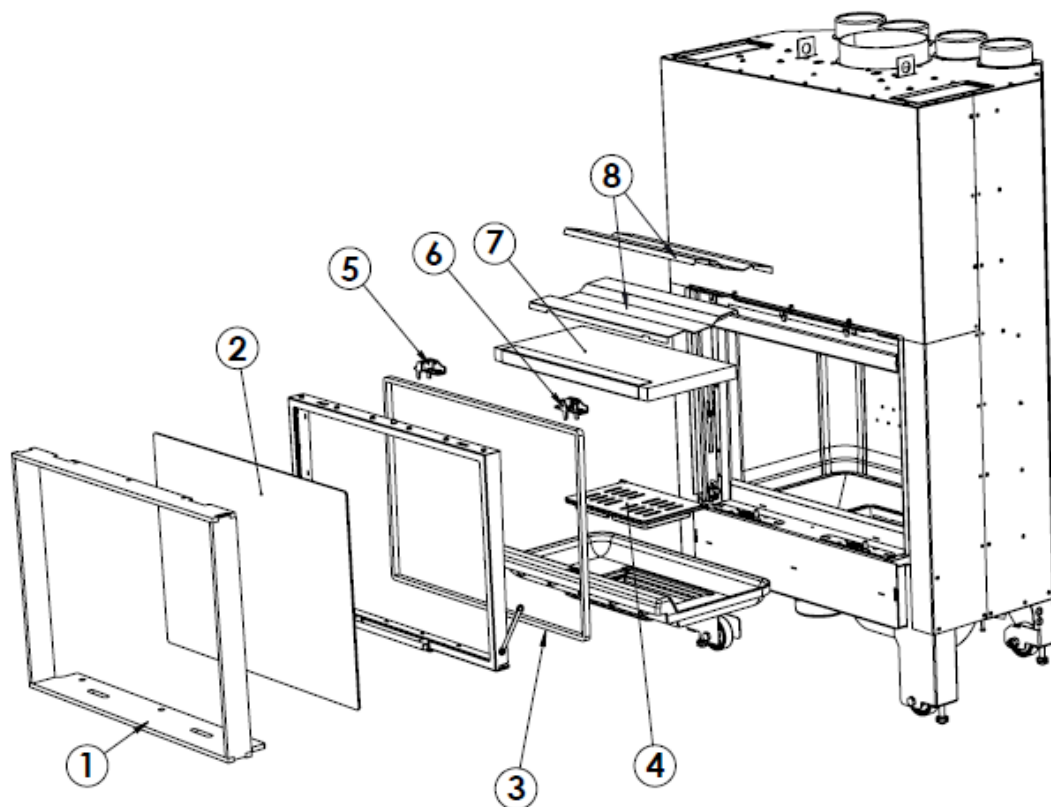

## 6. PIÈCES DÉTACHÉES BASIQUES

Figure n°50 - Pièces détachées Itaca 80 eco

N°	Código	Denominación	Cant.
1	5041200037	Marco exterior Itaca 80	1
2	5041200038	Cristal puerta 702x482 Itaca 80 sin serigrafía	1
3	504000000068	Cordón cerámico 15x10mm puerta Itaca 80	1
4	504000000058	Parrilla base hogar Itaca 80-100-120	1
5	504000000857	Cjto. sist. cierre puerta DCHA Itaca 80-100-120	1
6	504000000858	Cjto. sist. cierre puerta IZQDA Itaca 80-100-120	1
7	5041200036	Deflector inferior ITACA 80 Recer	1
8	504120000003	Deflector medio y superior ITACA 80	1

Figure n°51 - Pièces détachées Itaca 100 et 120 eco

N°	Código	Denominación	Cant.
1	5041400025	Marco exterior Itaca 100	1
	5041600030	Marco exterior Itaca 120	1
2	5041400026	Cristal puerta 902x482 Itaca 100 sin serigrafía	1
	5041600031	Cristal puerta 1102x482 Itaca 120 sin serigrafía	1
3	504000000068	Cordón cerámico 15x10mm puerta Itaca 100	1
	504000000068	Cordón cerámico 15x10mm puerta Itaca 120	1
4	504000000058	Parrilla base hogar Itaca 80-100-120	1
5	5040000000857	Cjto. sist. cierre puerta DCHA Itaca 80-100-120	1
6	5040000000858	Cjto. sist. cierre puerta IZQDA Itaca 80-100-120	1
7	5041400027	Deflector inferior ITACA 100 vermiculita	1
	5041600032	Deflector inferior ITACA 120 vermiculita	1
8	504140000003	Deflector medio ITACA 100	1
	504160000003	Deflector medio ITACA 120	1