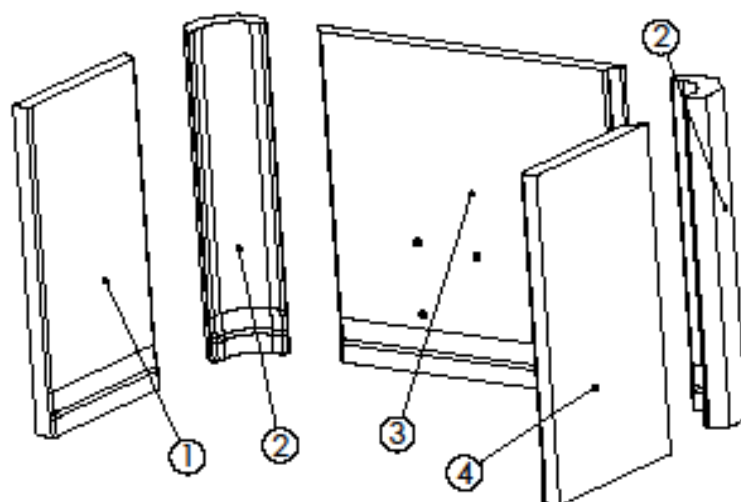

Nº	N_PLANO	DENOMINACION	CANT.
1	504000000849	Refractario lateral izqdo itaca-inca vermiculita	1
2	504000000851	Refractario esquina izq-dcho ITACA Vermiculita	2
3	504000000852	Refractario trasero ITACA-INCA vermiculita	1
4	504000000850	Refractario lateral DCHO ITACA-INCA Vermiculita	1