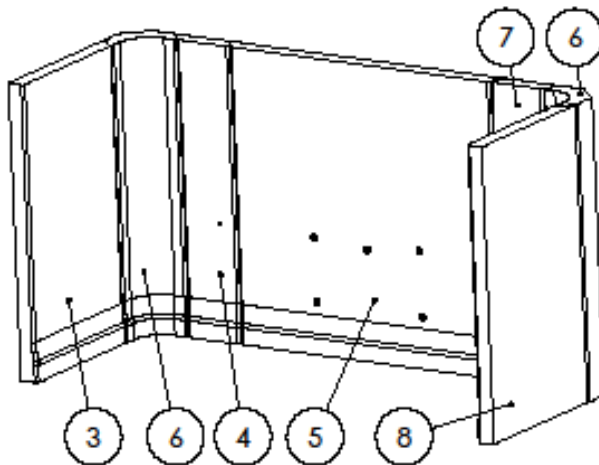

Nº	N_PLANO	DENOMINACION	CANT.
3	504000000849	Refractario lateral izqdo itaca-inca vermiculita	1
4	504000000853	Refractario trasero izquierdo Itaca-inca 100-120 Vermiculita	1
5	504000000852	Refractario trasero ITACA-INCA vermiculita	1
6	504000000851	Refractario esquina izq-dcho ITACA Vermiculita	2
7	504000000854	Refractario trasero DCHA. Itaca 100-120 Vermiculita	1
8	504000000850	Refractario lateral DCHO ITACA-INCA Vermiculita	1