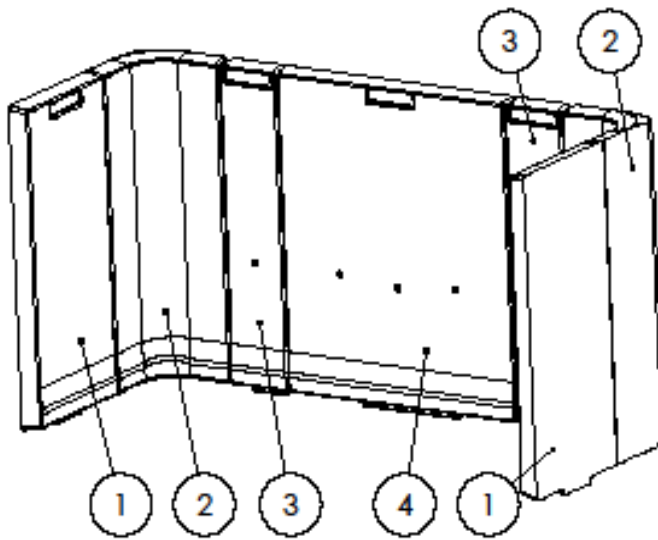

## 6. PIÈCES DÉTACHÉES BASIQUES

Figure n°50 - Pièces détachées Itaca 80 eco

N°	Código	Denominación	Cant.
1	5041200037	Marco exterior Itaca 80	1
2	5041200038	Cristal puerta 702x482 Itaca 80 sin serigrafía	1
3	504000000068	Cordón cerámico 15x10mm puerta Itaca 80	1
4	504000000058	Parrilla base hogar Itaca 80-100-120	1
5	504000000857	Cjto. sist. cierre puerta DCHA Itaca 80-100-120	1
6	504000000858	Cjto. sist. cierre puerta IZQDA Itaca 80-100-120	1
7	5041200036	Deflector inferior ITACA 80 Recer	1
8	504120000003	Deflector medio y superior ITACA 80	1

Figure n°51 - Pièces détachées Itaca 100 et 120 eco

N°	Código	Denominación	Cant.
1	5041400025	Marco exterior Itaca 100	1
	5041600030	Marco exterior Itaca 120	1
2	5041400026	Cristal puerta 902x482 Itaca 100 sin serigrafía	1
	5041600031	Cristal puerta 1102x482 Itaca 120 sin serigrafía	1
3	504000000068	Cordón cerámico 15x10mm puerta Itaca 100	1
	504000000068	Cordón cerámico 15x10mm puerta Itaca 120	1
4	504000000058	Parrilla base hogar Itaca 80-100-120	1
5	5040000000857	Cjto. sist. cierre puerta DCHA Itaca 80-100-120	1
6	5040000000858	Cjto. sist. cierre puerta IZQDA Itaca 80-100-120	1
7	5041400027	Deflector inferior ITACA 100 vermiculita	1
	5041600032	Deflector inferior ITACA 120 vermiculita	1
8	504140000003	Deflector medio ITACA 100	1
	504160000003	Deflector medio ITACA 120	1

Nº	N_PLANO	DENOMINACION	CANT.
1	504000000847	Refractario lateral izqdo-dcho ITACA-INCA Liso	2
2	504000000846	Refractario esquina izqdo-dcho ITACA-INCA Liso	2
3	504000000848	Refractario trasero ITACA-INCA Liso	1

Nº	N_PLANO	DENOMINACION	CANT.
1	504000000849	Refractario lateral izqdo itaca-inca vermiculita	1
2	504000000851	Refractario esquina izq-dcho ITACA Vermiculita	2
3	504000000852	Refractario trasero ITACA-INCA vermiculita	1
4	504000000850	Refractario lateral DCHO ITACA-INCA Vermiculita	1