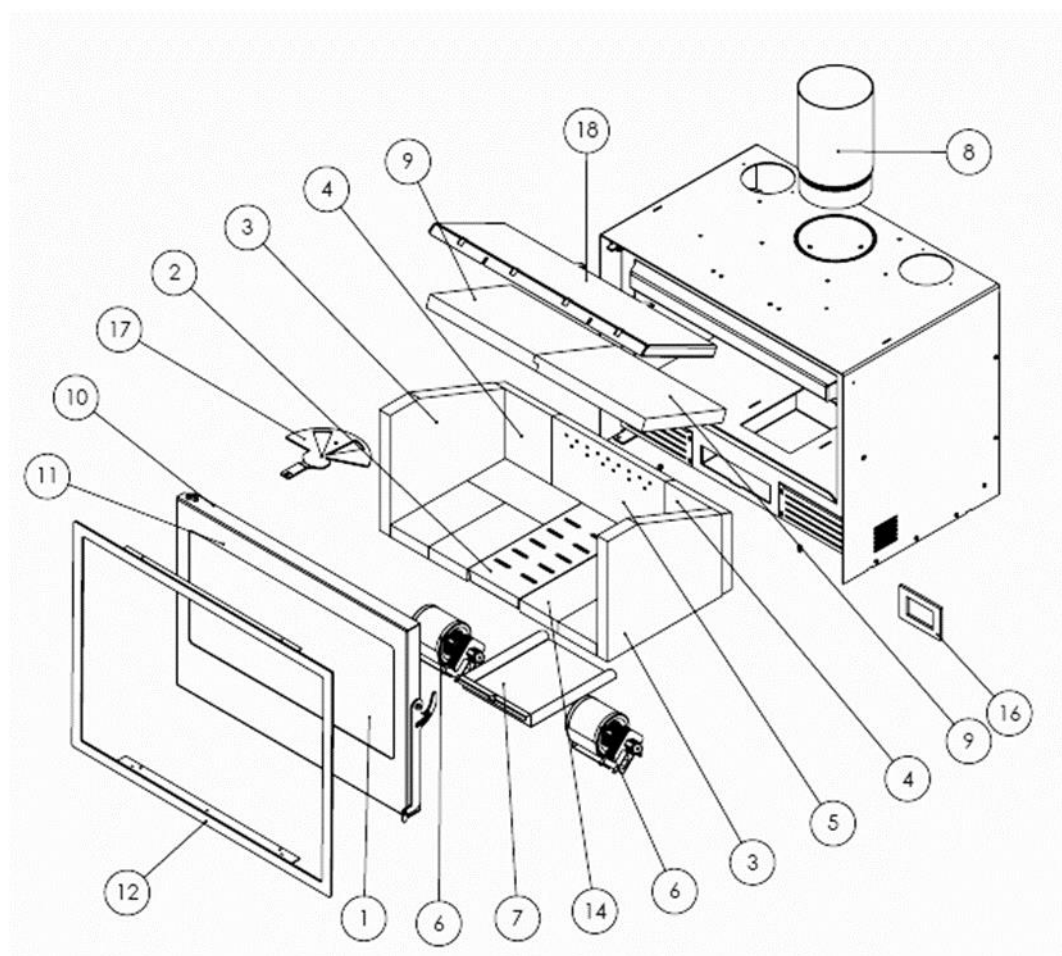

6. PIÈCES DÉTACHÉES BASIQUES

N.º	Referencia	DENOMINACION	CANT.
1	500000000856	CRISTAL SILVER-GOLD-ROCK 700	1
	500000000857	CRISTAL SILVER-GOLD-ROCK 800	1
	500000000858	CRISTAL SILVER-GOLD-ROCK 1000	1
2	5040000896	PARRILLA SILVER-GOLD-ROCK PLUS 700	1
	5040000897	PARRILLA SILVER-GOLD-ROCK PLUS 800	1
	5040000898	PARRILLA SILVER-GOLD-ROCK PLUS 1000	2
3	500000000862	LATERAL VERMICULITA SILVER-GOLD-ROCK	2
4	5040000890	VERMICULITA TRASERA LATERAL SILVER-GOLD-ROCK PLUS 700	2
	5040000891	VERMICULITA TRASERA LATERAL SILVER-GOLD-ROCK PLUS 800	2
	5040000892	VERMICULITA TRASERA LATERAL SILVER-GOLD-ROCK PLUS 1000	2
5	5040000893	VERMICULITA TRASERA CENTRAL SILVER-GOLD-ROCK PLUS	1
6	500000000869	VENTILADOR GOLD-ROCK 700-800 (1 rodete)	2
	500000000870	VENTILADOR GOLD-ROCK 1000 (2 rodetes)	2
7	502570000000	OCEAN-ATLANTIC-SILVER-GOLD-ROCK-PLATINUM CENICERO	1
8	5000000840	TUBO DIAMETRO 150 DE 250 MM (Silver-Gold-Rock 700 Plus)	1