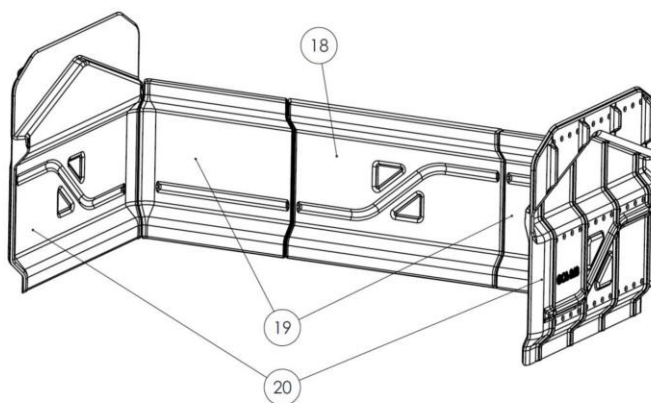

5000000841	TUBO DIAMETRO 200 DE 250 MM (Silver-Gold-Rock 800 y 1000 Plus)	1
9	5040000899	VERMICULITA DEFLECTOR SILVER GOLD-ROCK 700 PLUS	2
	5040000900	VERMICULITA DEFLECTOR SILVER GOLD-ROCK 800 PLUS	2
	5040000901	VERMICULITA DEFLECTOR SILVER GOLD-ROCK 1000 PLUS	2
10	509020000042	CORDON FIBRA CERAMICA D.13 mm NEGRO	4m
11	500000000510	CORDON PLANO PELOS 8X2mm	4 m
12	504390000003	MARCO SILVER 700	1
	504400000002	MARCO SILVER 800	1
	504410000002	MRCO SILVER 1000	1
14	504000000838	REFRACTARIO DE 220X110X30 (SILVER GOLD ROCK 700 PLUS)	6
	504000000838	REFRACTARIO DE 220X110X30 (SILVER GOLD ROCK 800 PLUS)	6
	504000000838	REFRACTARIO DE 220X110X30 (SILVER GOLD ROCK 1000 PLUS)	8
15	5000000946	SOPORTE DEFLECTOR (SILVER GOLD ROCK 700 PLUS)	1
	5000000947	SOPORTE DEFLECTOR (SILVER GOLD ROCK 800 PLUS)	1
	5000000948	SOPORTE DEFLECTOR (SILVER GOLD ROCK 1000 PLUS)	1
16	504000000869	POTENCIÓMETRO SILVER	1
17	504390000007	REGISTRO SECUNDARIO SILVER-GOLD-ROCK	1
18	50439000010	SEGUNDO DEFLECTOR (SILVER GOLD ROCK 700 PLUS)	1
	50440000008	SEGUNDO DEFLECTOR (SILVER GOLD ROCK 800 PLUS)	1
	50441000007	SEGUNDO DEFLECTOR (SILVER GOLD ROCK 1000 PLUS)	1

KIT INTERIOR FUNDICION			
N.º	Referencia	DENOMINACION	
18	500000000925	Trasera común interior Kit fundición	1
19	500000000926	Trasera interior kit fundición 700	2
	500000000927	Trasera interior kit fundición 800	2
	500000000928	Trasera interior kit fundición 1000	2
20	500000000929	Lateral interior kit de fundición	2