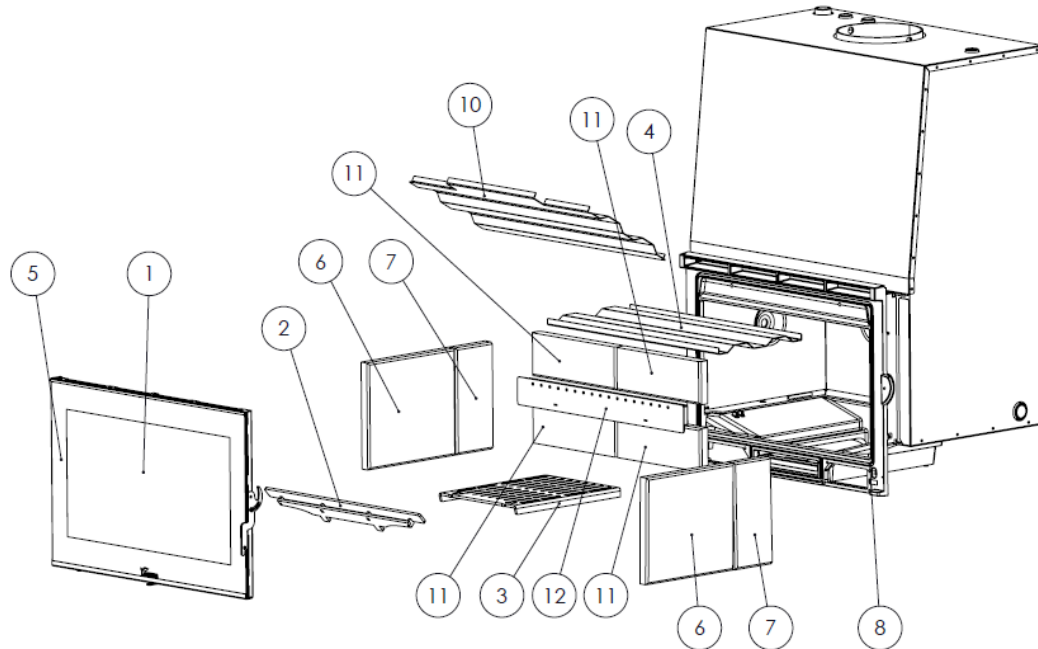

SAKAN(TODAS SUS VERSIONES)

Nº	N. PLANO	DENOMINACION	CANTIDAD
1	504000000842	CRISTAL SAKAN-NEPAL-INDIA	1
3	50000000115	Separador IH-700	1
4	500000000113	Panel IH-700	1
5	503160000001	Deflector Sarría Tued (2uds deflector para Sarría Plus)	1
6	503160000001	Solape labalior delantero Sarría	2
7	503000000006	SABRIA REFRACTARIO PLUS(SOLO OPCION PLUS)	4
8	500900000010	CORDON CERAMICO DIAM.8 NEGRO	1
9	500000000212	CORDON FIBRA DE VIDRIO PLANO 8X1 NEGRO	3

SAKAN 20

Nº	CÓDIGO	DENOMINACION	CANTIDAD
1	504000000862	CRISTAL SAKAN-NEPAL-INDIA	1
2	503450000000	SEPARADOR SARRIA SAKAN 20	1
3	503450000001	PARRILLA SARRIA SAKAN 20	1
4	503450000002	DEFLECTOR SARRIA SAKAN 20	1
5	500000000212	CORDON FIBRA DE VIDRIO PLANO 8X1 NEGRO	3
6	503000000006	SARRIA REFRACTARIO PLUS (SOLO OPCION PLUS)	2
7	503450000003	SARRIA REFRACTARIO PLUS CORTADO (SOLO OPCION PLUS)	2
8	500900000010	CORDON CERAMICO DIAM.8 NEGRO (m)	3
10	503450000007	Sarria-Sakan 20 eco, Deflector Superior	1
11	503450000009	Sarria-Sakan 20/Sara-Enara Refract Plus cortado	4
12	503450000008	Sarria-Sakan 20 eco, Tubo D/Combustion	1