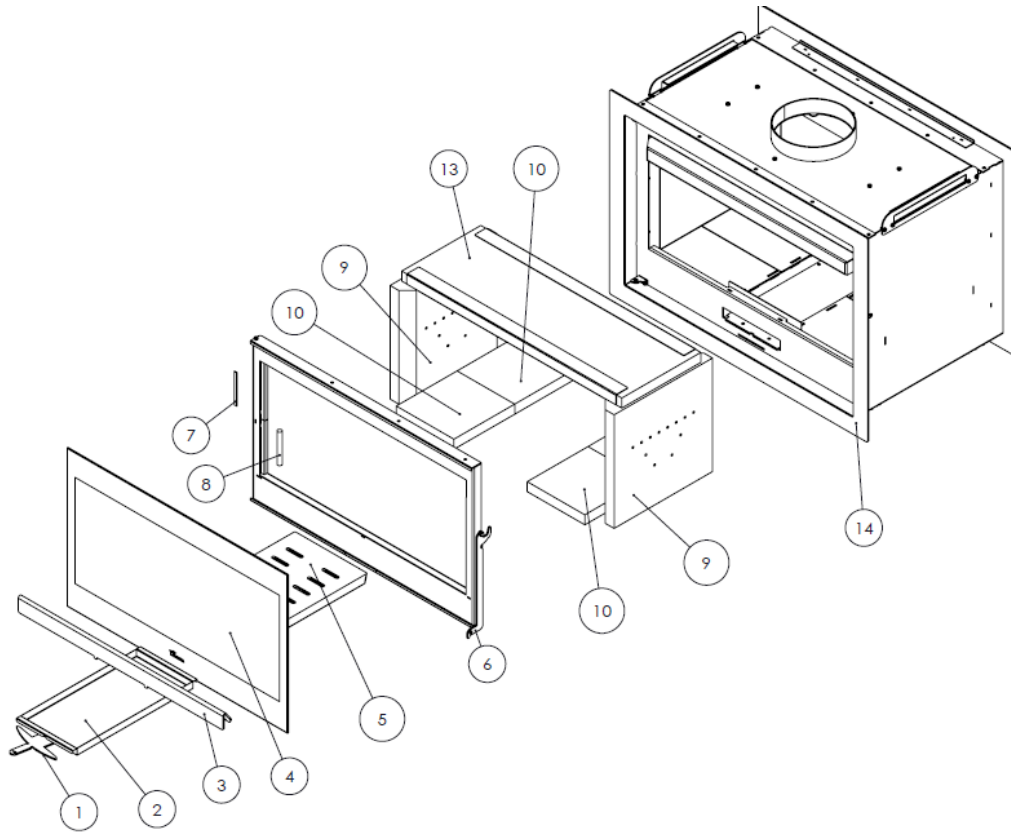

6. PIÈCES DÉTACHÉES BASIQUES

Figure n°23 - PIÈCES DÉTACHÉES NICKEL 700/800/1000

N°	CÓDIGO	DENOMINACION	CANTIDAD
1	5044700000	Nickel DC Maneta registro entrada aire	2
2	5044700001	Nickel DC Cenicero doble	1
3	5044700008	Nickel 700 DC Separador	2
	5044800000	Nickel 800 DC Separador	2
	5045300001	Nickel 1000 DC Separador	2
4	5044700004	Nickel 700 DC Cristal puerta hogar + junta	2
	5044800001	Nickel 800 DC Cristal puerta hogar + junta	2
	5045300000	Nickel 1000 DC Cristal puerta hogar	2
5	5040000897	Sylver 800 plus, Parrilla fundición	1
6	5044700002	Nickel Manilla puerta hogar	2
7		Cordón plano pelos 8x2mm	2,5 m
8	509020000042	Cordón Negro Ø13mm	2,5 m
9	5044700009	Nickel DC Vermiculita Lateral 340x340x60 mm	2
	5044700010	Nickel 700 DC Vermiculita Base lateral 210x149x30 mm	4
	5044800007	Nickel 800 DC Vermiculita Base lateral 210x199x30 mm	4
10	5045300007	Nickel 1000 DC, Vermiculita Base Lateral 48x329x30	4
	5044700007	Nickel 700 DC Deflector vermiculita	1
	5044800004	Nickel 800 DC Deflector vermiculita	1
13	5045300004	Nickel 1000 DC Deflector vermiculita	1
	504390000003	Cjto. marco de 25 Silver 700	2
	50440000002	Cjto. marco de 25 Silver 800	2
14	504410000002	Cjto. marco de 25 Silver 1000	2