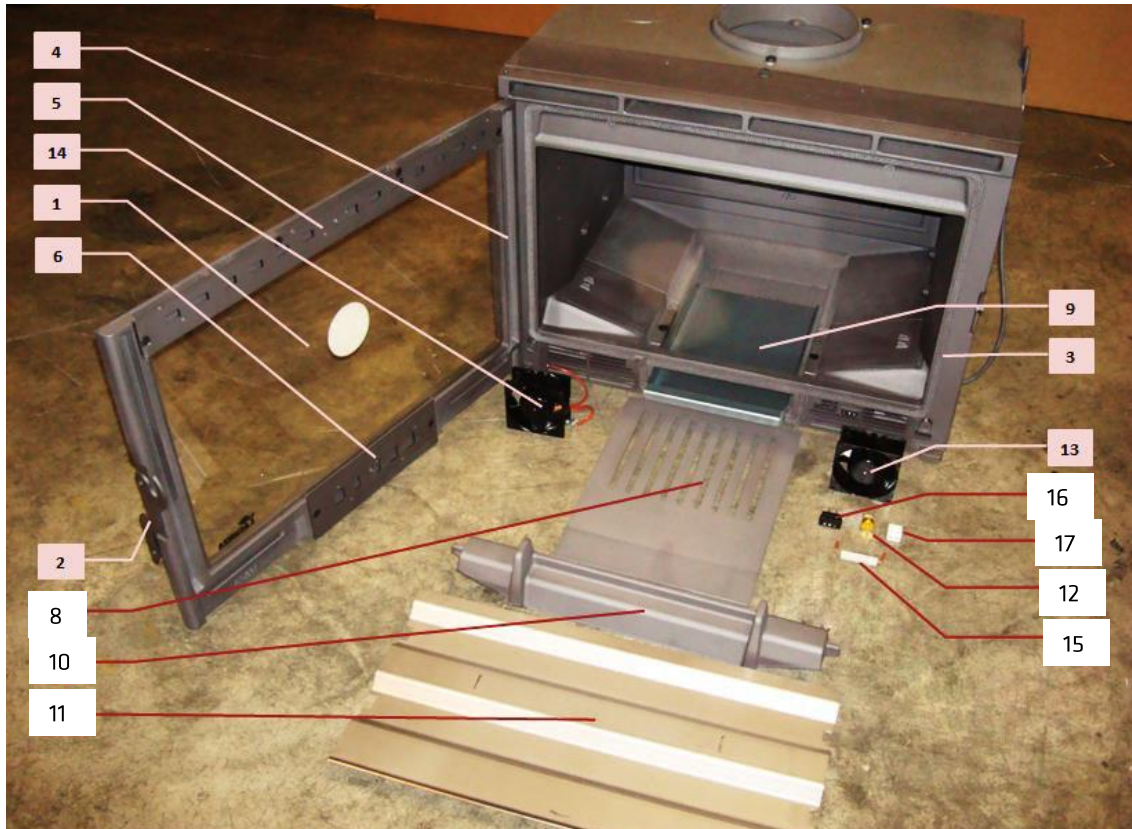

6. PIÈCES DÉTACHÉES BASIQUES

Figure n°13 - Pièces détachées basiques

		MIDI-700	
Nº	Denominación	Ref.	Uds.
1	Cristal puerta hogar	500000000116	1
2	Manilla puerta hogar	500000000109	1
3	Cordón frente hogar Ø8mm	500900000010	3
4	Cordón plano entre cristal y puerta 8x1mm	500000000212	3
5	Registro superior entrada aire (Secundario)	504170000002	1
6	Registro inferior entrada aire (primario)	504170000001	1
8	Parrilla hogar	500000000113	1
9	Cajetín ceniza	504010000025	1
10	Separador	504170000000	1
11	Deflector	503010000002	1
12	Termostato	500900000017	1
13	Ventilador dcho.	504010000006	1
14	Ventilador izdo.	504010000006	1
15	Resistencia	504010000009	1
16	Interruptor	500900000016	1
17	Regleta cerámica	504010000011	1