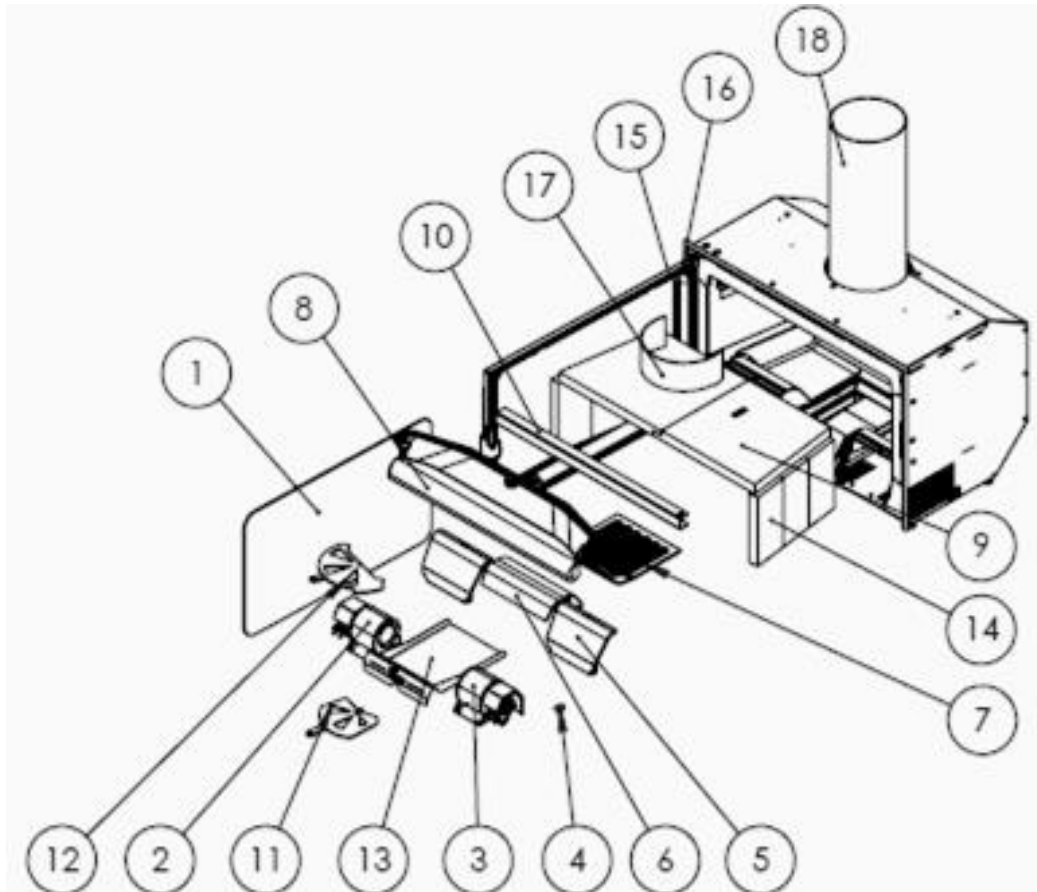

## 6. PIÈCES DÉTACHÉES BASIQUES

N°	CÓDIGO	DENOMINACIÓN	CANTIDAD
1	504420000002	Cristal hogar IF-800	1
2	504420000003	Subcjo premontado ventilador izdo. IF-800	1
3	504420000004	Subcjo premontado ventilador dcho. IF-800	1
4	500900000017	Termostato cerámico 45°C	1
5	504420000005	Tapa ventiladores fundición IF-800	2
6	504420000006	Separador fundición	1
7	504420000007	Parrilla fundición IF-800	1
8	504420000008	Guía secundario fundición IF-800	1
9	5044400000	Deflector vermiculita izdo.-dcho.	2
10	5044400001	Ángulo sujeción deflector	1
11	504420000011	Pieza móvil registro primario IF-800	1
12	504420000012	Pieza móvil registro secundario IF-800	1
13	5044200019	Subconjunto Cenicero	1
14	504000000838	Ladrillo refractario 220x110x30	6
15	509020000042	Cordón Negro Ø13mm	3m
16	500000000510	Cordón plano pelos 8x2mm	3m
17	5044200020	Deflector curvo	1
18	5000000934	Tubo Ø 200x500 mm	1
	504000000869	Potenciómetro Silver	1