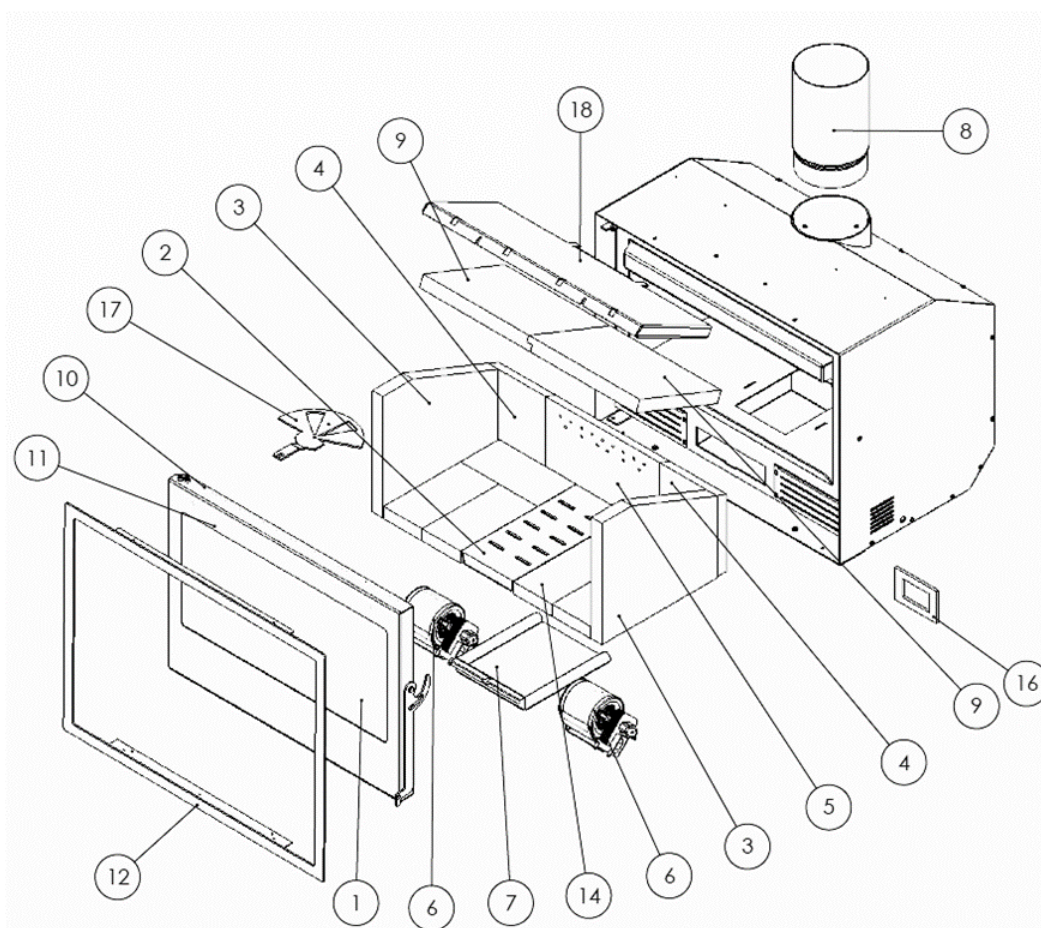

## 6. PIÈCES DÉTACHÉES BASIQUES

N.º	Referencia	DENOMINACION	CANT.
1	500000000856	CRISTAL SILVER-GOLD-ROCK 700	1
	500000000857	CRISTAL SILVER-GOLD-ROCK 800	1
	500000000858	CRISTAL SILVER-GOLD-ROCK 1000	1
2	5040000896	PARRILLA SILVER-GOLD-ROCK PLUS 700	1
	5040000897	PARRILLA SILVER-GOLD-ROCK PLUS 800	1
	5040000898	PARRILLA SILVER-GOLD-ROCK PLUS 1000	2
3	500000000862	LATERAL VERMICULITA SILVER-GOLD-ROCK	2
4	5040000890	VERMICULITA TRASERA LATERAL SILVER-GOLD-ROCK PLUS 700	2
	5040000891	VERMICULITA TRASERA LATERAL SILVER-GOLD-ROCK PLUS 800	2
	5040000892	VERMICULITA TRASERA LATERAL SILVER-GOLD-ROCK PLUS 1000	2
5	5040000893	VERMICULITA TRASERA CENTRAL SILVER-GOLD-ROCK PLUS	1
6	500000000869	VENTILADOR SILVER 700-800-1000 (1 rodete)	2
7	502570000000	OCEAN-ATLANTIC-SILVER-GOLD-ROCK-PLATINUM CENICERO	1
8	5000000840	TUBO DIAMETRO 150 DE 250 MM (Silver-Gold-Rock 700 Plus)	1
	5000000841	TUBO DIAMETRO 200 DE 250 MM (Silver-Gold-Rock 800 y 1000 Plus)	1