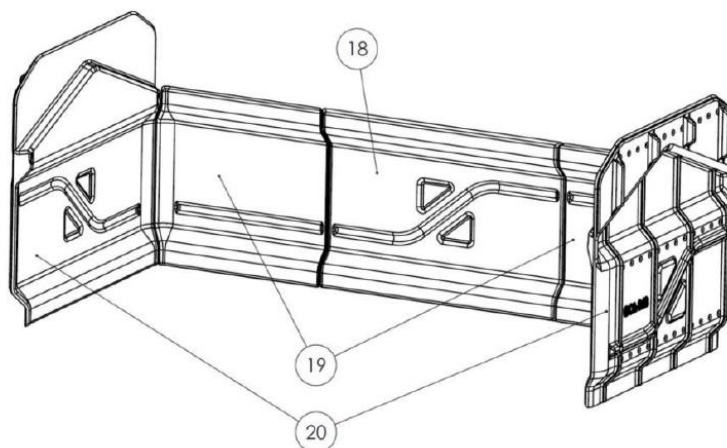

9	5040000899	VERMICULITA DEFLECTOR SILVER GOLD-ROCK 700 PLUS	2
	5040000900	VERMICULITA DEFLECTOR SILVER GOLD-ROCK 800 PLUS	2
	5040000901	VERMICULITA DEFLECTOR SILVER GOLD-ROCK 1000 PLUS	2
10	509020000042	CORDON FIBRA CERAMICA D.13 mm NEGRO	4m
11	500000000510	CORDON PLANO PELOS 8X2mm	4 m
12	504390000003	MARCO SILVER 700	1
	504400000002	MARCO SILVER 800	1
	504410000002	MRCO SILVER 1000	1
14	504000000838	REFRACTARIO DE 220X110X30 (SILVER GOLD ROCK 700 PLUS)	6
	504000000838	REFRACTARIO DE 220X110X30 (SILVER GOLD ROCK 800 PLUS)	6
	504000000838	REFRACTARIO DE 220X110X30 (SILVER GOLD ROCK 1000 PLUS)	8
15	5000000946	SOPORTE DEFLECTOR (SILVER GOLD ROCK 700 PLUS)	1
	5000000947	SOPORTE DEFLECTOR (SILVER GOLD ROCK 800 PLUS)	1
	5000000948	SOPORTE DEFLECTOR (SILVER GOLD ROCK 1000 PLUS)	1
16	504000000869	POTENCIOMETRO SILVER	1
17	504390000007	REGISTRO SECUNDARIO SILVER-GOLD-ROCK	1
18	50439000010	SEGUNDO DEFLECTOR (SILVER GOLD ROCK 700 PLUS)	1
	50440000008	SEGUNDO DEFLECTOR (SILVER GOLD ROCK 800 PLUS)	1
	50441000007	SEGUNDO DEFLECTOR (SILVER GOLD ROCK 1000 PLUS)	1

KIT INTERIOR FUNDICION			
N.º	Referencia	DENOMINACION	
18	500000000925	Trasera común interior Kit fundición	1
19	500000000926	Trasera interior kit fundición 700	2
	500000000927	Trasera interior kit fundición 800	2
	500000000928	Trasera interior kit fundición 1000	2
20	500000000929	Lateral interior kit de fundición	2