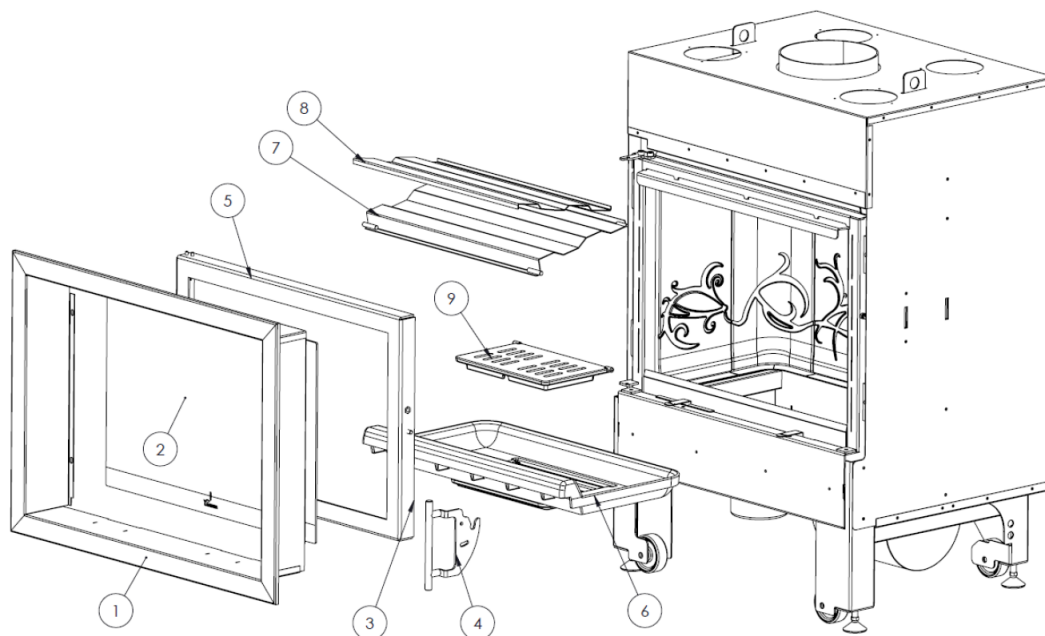

6. PIÈCES DÉTACHÉES BASIQUES

Nº	Denominación	Cant.	CODIGO
1	Marco exterior Inca 80	1	504130000003
	Marco exterior Inca 100	1	504150000003
2	Cristal puerta Inca 80	1	504130000001
	Cristal puerta Inca 100	1	504150000001
3	Cordón cerámico 15x10mm puerta Inca 80	3	504000000068
	Cordón cerámico 15x10mm puerta Inca 100	4	504000000068
4	Manilla Completa Inca Otazu	1	504000000066
5	Puerta Inca 80	1	504130000010
	Puerta Inca 100	1	5041500000479
6	Base de fundicion Inca Itaca 80	1	504000000060
	Base de fundicion Inca Itaca 100	1	504000000059
7	Deflector inferior ITACA 80	1	504120000004
	Deflector inferior ITACA 100	1	504140000002
8	Deflector INCA 80 SUP.	1	504130000002
	Deflector INCA 100 SUP.	1	504150000002
9	Parrilla base hogar Itaca 80-100-120	1	504000000058

Nº	N_PLANO	DENOMINACION	CANT.
1	504000000847	Refractario lateral izqdo-dcho ITACA-INCA Liso	2
2	504000000846	Refractario esquina izqdo-dcho ITACA-INCA Liso	2
3	504000000848	Refractario trasero ITACA-INCA Liso	1

Nº	N_PLANO	DENOMINACION	CANT.
1	504000000849	Refractario lateral izqdo Itaca-inca vermiculita	1
2	504000000851	Refractario esquina izq-dcho ITACA Vermiculita	2
3	504000000852	Refractario trasero ITACA-INCA vermiculita	1
4	504000000850	Refractario lateral DCHO ITACA-INCA Vermiculita	1