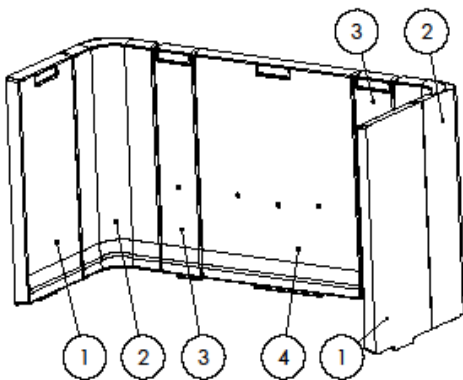

6. PIÈCES DÉTACHÉES BASIQUES

Nº	Denominación	Cant.	CODIGO
1	Marco exterior Inca 80	1	504130000003
	Marco exterior Inca 100	1	504150000003
2	Cristal puerta Inca 80	1	504130000001
	Cristal puerta Inca 100	1	504150000001
3	Cordón cerámico 15x10mm puerta Inca 80	3	504000000068
	Cordón cerámico 15x10mm puerta Inca 100	4	504000000068
4	Manilla Completa Inca Otazu	1	504000000066
5	Puerta Inca 80	1	504130000010
	Puerta Inca 100	1	5041500000479
6	Base de fundicion Inca Itaca 80	1	504000000060
	Base de fundicion Inca Itaca 100	1	504000000059
7	Deflector inferior ITACA 80	1	504120000004
	Deflector inferior ITACA 100	1	504140000002
8	Deflector INCA 80 SUP.	1	504130000002
	Deflector INCA 100 SUP.	1	504150000002
9	Parrilla base hogar Itaca 80-100-120	1	504000000058

Nº	N_PLANO	DENOMINACION	CANT.
1	504000000847	Refractario lateral izqdo-dcho ITACA-INCA Liso	2
2	504000000846	Refractario esquina izqdo-dcho ITACA-INCA Liso	2
3	504000000848	Refractario trasero ITACA-INCA Liso	1

Nº	N_PLANO	DENOMINACION	CANT.
1	504000000849	Refractario lateral izqdo Itaca-inca vermiculita	1
2	504000000851	Refractario esquina izq-dcho ITACA Vermiculita	2
3	504000000852	Refractario trasero ITACA-INCA vermiculita	1
4	504000000850	Refractario lateral DCHO ITACA-INCA Vermiculita	1