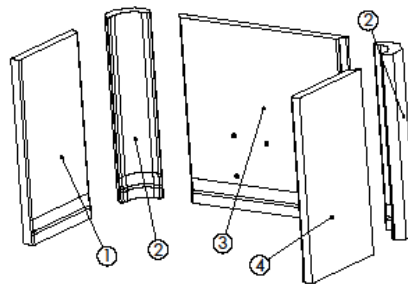

6. PIÈCES DÉTACHÉES BASIQUES

Nº	Denominación	Cant.	CODIGO
1	Marco exterior Inca 80	1	504130000003
	Marco exterior Inca 100	1	504150000003
2	Cristal puerta Inca 80	1	504130000001
	Cristal puerta Inca 100	1	504150000001
3	Cordón cerámico 15x10mm puerta Inca 80	3	504000000068
	Cordón cerámico 15x10mm puerta Inca 100	4	504000000068
4	Manilla Completa Inca Otazu	1	504000000066
5	Puerta Inca 80	1	504130000010
	Puerta Inca 100	1	5041500000479
6	Base de fundicion Inca Itaca 80	1	504000000060
	Base de fundicion Inca Itaca 100	1	504000000059
7	Deflector inferior ITACA 80	1	504120000004
	Deflector inferior ITACA 100	1	504140000002
8	Deflector INCA 80 SUP.	1	504130000002
	Deflector INCA 100 SUP.	1	504150000002
9	Parrilla base hogar Itaca 80-100-120	1	504000000058

Nº	N_PLANO	DENOMINACION	CANT.
1	504000000847	Refractario lateral izqdo-dcho ITACA-INCA Liso	2
2	504000000846	Refractario esquina izqdo-dcho ITACA-INCA Liso	2
3	504000000848	Refractario trasero ITACA-INCA Liso	1

Nº	N_PLANO	DENOMINACION	CANT.
1	504000000849	Refractario lateral izqdo Itaca-inca vermiculita	1
2	504000000851	Refractario esquina izq-dcho ITACA Vermiculita	2
3	504000000852	Refractario trasero ITACA-INCA vermiculita	1
4	504000000850	Refractario lateral DCHO ITACA-INCA Vermiculita	1