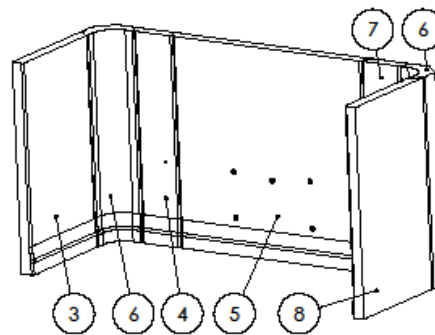

Nº	N_PLANO	DENOMINACION	CANT.
3	504000000849	Refractario lateral izqdo Itaca-inca vermiculita	1
4	504000000853	Refractario trasero izquierdo Itaca-inca 100-120 Vermiculita	1
5	504000000852	Refractario trasero ITACA-INCA vermiculita	1
6	504000000851	Refractario esquina izq-dcho ITACA Vermiculita	2
7	504000000854	Refractario trasero DCHA. Itaca 100-120 Vermiculita	1
8	504000000850	Refractario lateral DCHO ITACA-INCA Vermiculita	1