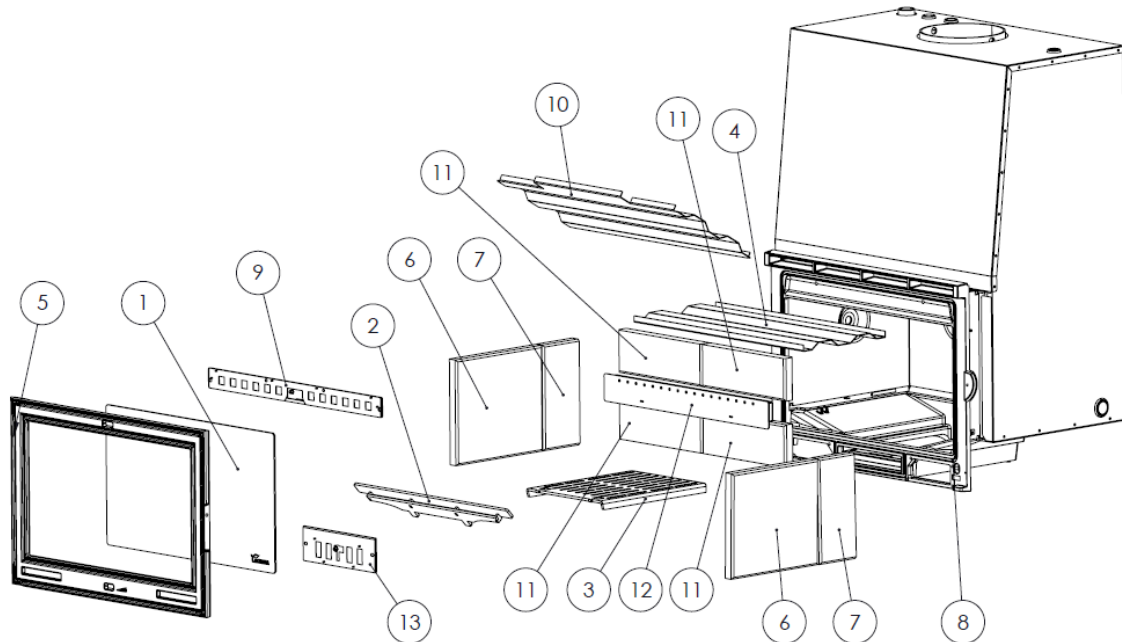

6. PIÈCES DÉTACHÉES BASIQUES

SARRIA (TODAS SUS VERSIONES)

Nº	N_PLANO	DENOMINACION	CANT.
1	500000000116	Cristal SARRIA-IN700-RE700	1
2	5030000000004	Registro secundario Sarria-IN700	1
3	500000000115	Separador IN-700	1
4	500000000113	Parrilla IN-700	1
5	5030000000005	Registro primario SARRIA-IN700	1
6	503160000001	DEFLECTOR SARRIA 1UD (2UDS DE DEFLECTOR PARA SARRIA PLUS)	2
7	5030000000006	SARRIA REFRACTARIO PLUS (SOLO SARRIA PLUS)	4
8	5009000000010	CORDON CERAMICO DIAM. 8 NEGRO	3
9	500000000212	CORDON FIBRA DE VIDRIO PLANO DE 8X1 NEGRO	3

SARRIA 20

Nº	CÓDIGO	DENOMINACION	CANTIDAD
1	500000000116	CRISTAL SARRIA-IN700-RE-700	1
2	503450000000	SEPARADOR SARRIA SAKAN 20	1
3	503450000001	PARRILLA SARRIA SAKAN 20	1
4	503450000002	DEFLECTOR SARRIA SAKAN 20	1
5	500000000212	CORDON FIBRA DE VIDRIO PLANO 8X1 NEGRO	3
6	503000000006	SARRIA REFRACTARIO PLUS (SOLO OPCION PLUS)	2
7	503450000003	SARRIA REFRACTARIO PLUS CORTADO (SOLO OPCIO	2
8	500900000010	CORDON CERAMICO DIAM.8 NEGRO (m)	3
9	503000000004	REGISTRO SECUNDARIO SARRIA IN700	1
10	503450000007	Sarria-Sakan 20 eco, Deflector Superior	1
11	503450000009	Sarria-Sakan 20/Sara-Enara Refract Plus cortado	4
12	503450000008	Sarria-Sakan 20 eco, Tubo D/Combustion	1
13	503000000005	REGISTRO PRIMARIO SARRIA IN-700	1