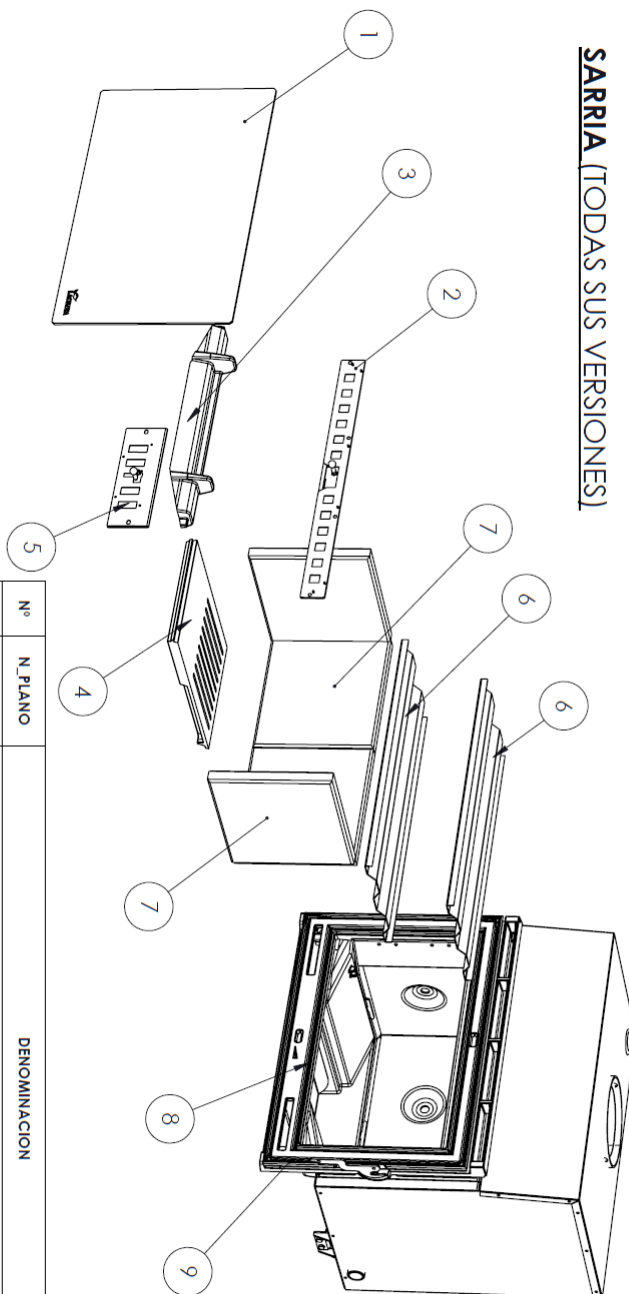

6. PIÈCES DÉTACHÉES BASIQUES

SARRIA (TODAS SUS VERSIONES)

Nº	N_PLANO	DENOMINACION	CANT.
1	500000000116	Cristal SARRIA-IN700-RE700	1
2	5030000000004	Registro secundario Sarria-IN700	1
3	500000000115	Separador IN-700	1
4	500000000113	Parrilla IN-700	1
5	5030000000005	Registro primario SARRIA-IN700	1
6	503160000001	DEFLECTOR SARRIA 1UD (2UDS DE DEFLECTOR PARA SARRIA PLUS)	2
7	5030000000006	SARRIA REFRACTARIO PLUS (SOLO SARRIA PLUS)	4
8	5009000000010	CORDON CERAMICO DIAM. 8 NEGRO	3
9	500000000212	CORDON FIBRA DE VIDRIO PLANO DE 8X1 NEGRO	3

SARRIA 20

Nº	CÓDIGO	DENOMINACION	CANTIDAD
1	500000000116	CRISTAL SARRIA-IN700-RE-700	1
2	503450000000	SEPARADOR SARRIA SAKAN 20	1
3	503450000001	PARRILLA SARRIA SAKAN 20	1
4	503450000002	DEFLECTOR SARRIA SAKAN 20	1
5	500000000212	CORDON FIBRA DE VIDRIO PLANO 8X1 NEGRO	3
6	503000000006	SARRIA REFRACTARIO PLUS (SOLO OPCION PLUS)	2
7	503450000003	SARRIA REFRACTARIO PLUS CORTADO (SOLO OPCIO	2
8	500900000010	CORDON CERAMICO DIAM.8 NEGRO (m)	3
9	503000000004	REGISTRO SECUNDARIO SARRIA IN700	1
10	503450000007	Sarria-Sakan 20 eco, Deflector Superior	1
11	503450000009	Sarria-Sakan 20/Sara-Enara Refract Plus cortado	4
12	503450000008	Sarria-Sakan 20 eco, Tubo D/Combustion	1
13	503000000005	REGISTRO PRIMARIO SARRIA IN-700	1