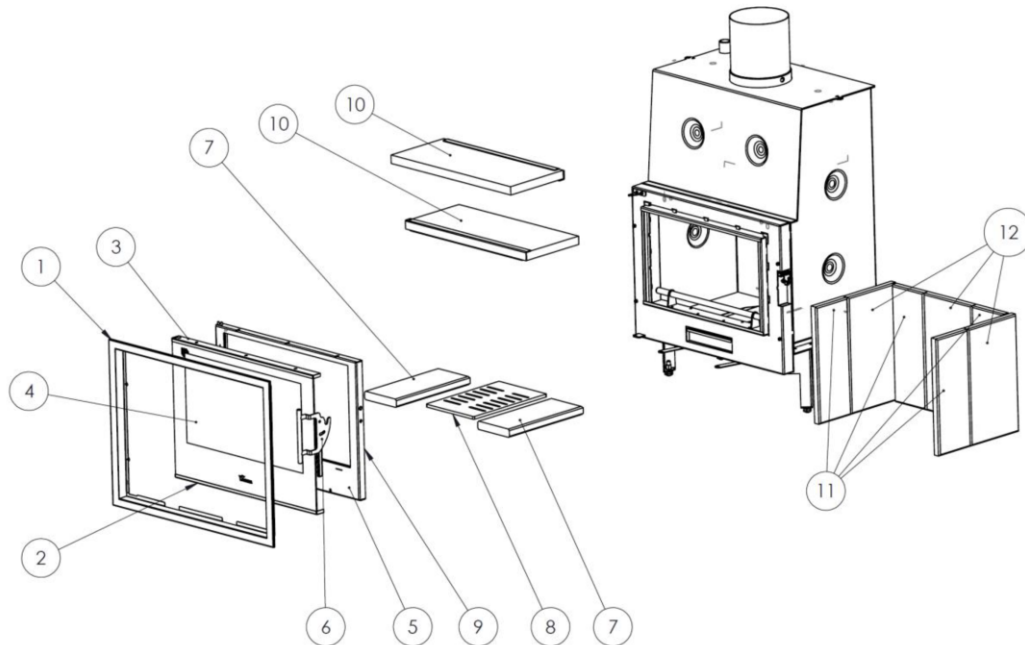

## 6. PIÈCES DÉTACHÉES BASIQUES

Nº	Denominación	Cant.	CODIGO
1	Otazu Marco	1	503220000005
2	Otazu soporte inferior cristal	1	503220000009
3	Otazu Soporte Sup.Cristal	1	503220000010
4	Otazu Cristal	1	503220000000
5	Otazu Puerta	1	503220000008
6	OTAZU MANILLA COMPLETA	1	503220000003
7	Otazu Piedra Base (unid)	1	503220000004
8	Otazu Parrilla	1	503220000001
9	Cordon Rectangular 15x10mm	4	504000000068
10	Otazu Vermiculita Deflector	2	5032200013
11	Refractario Plus 420x154x30 (unid)	4	500000000836
12	Refractario Plus 420x234x30 (unid)	3	500000000837