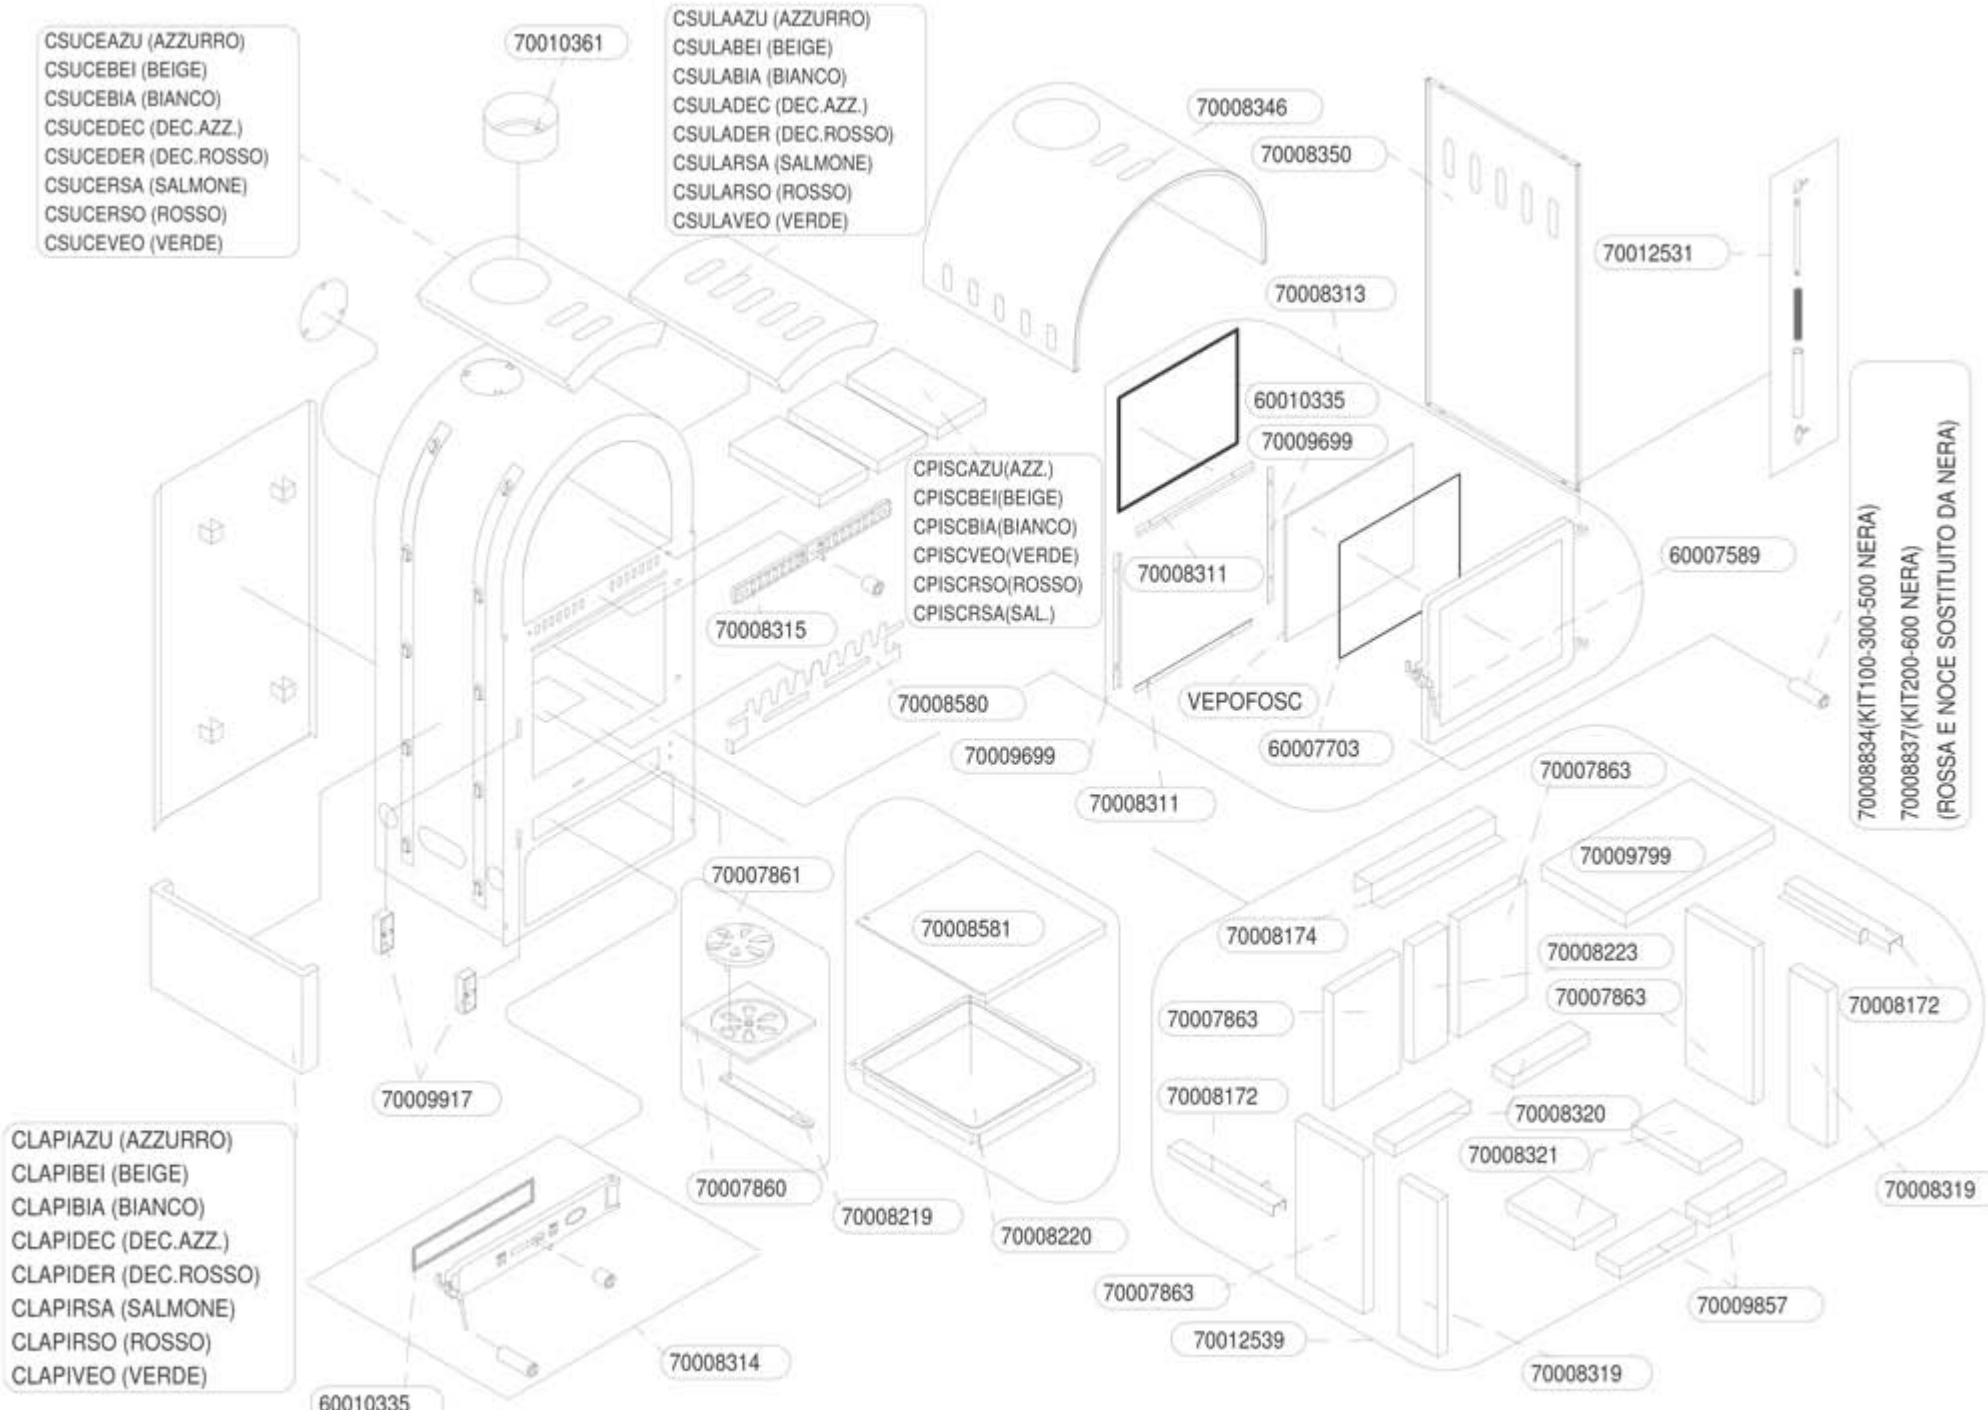

CSUCEAZU (AZZURRO)
 CSUCEBEI (BEIGE)
 CSUCEBIA (BIANCO)
 CSUCEDEC (DEC.AZZ.)
 CSUCEDER (DEC.ROSSO)
 CSUCERSA (SALMONE)
 CSUCERSO (ROSSO)
 CSUCEVEO (VERDE)

CSULAAZU (AZZURRO)
 CSULABEI (BEIGE)
 CSULABIA (BIANCO)
 CSULADec (DEC.AZZ.)
 CSULADER (DEC.ROSSO)
 CSULARSA (SALMONE)
 CSULARSO (ROSSO)
 CSULAVEO (VERDE)

70008834(KIT 100-300-500 NERA)
 70008837(KIT 200-600 NERA)
 (ROSSA E NOCE SOSTITUITO DA NERA)

70008834(KIT100-300 NERA)

70008837(KIT200-600 NERA)

VESCA300

60007596

60007596

VESCA500

www.pieces-de-poele.com