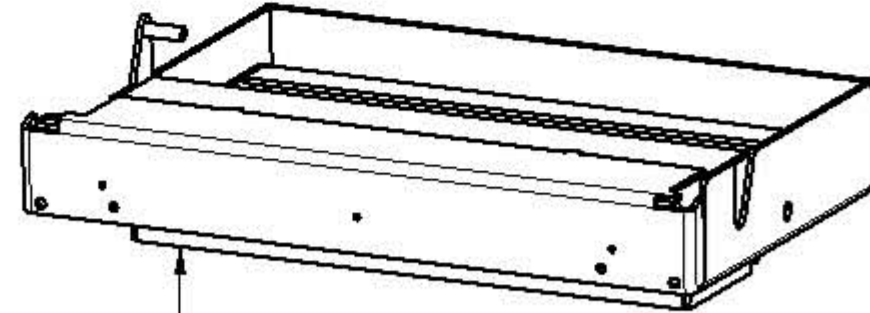

70024101 Lamiera direzionatrice aria secondaria

70022974 Manopola aria secondaria

70022970 lamiera aria secondaria porta

70033013 Frontalino estetico

70032991 Profilo reggi ceramica

70026014 Paratia anteriore camera combustione

77000013 Maniglia completa

60004208 Attizzatoio

70033159 Supporto maniglia attizzatoio

70027123 Leva per attacco maniglia

79100213 Maniglia azionamento

72100042 Supporto smoke by pass

72100043 Aggancio supporto