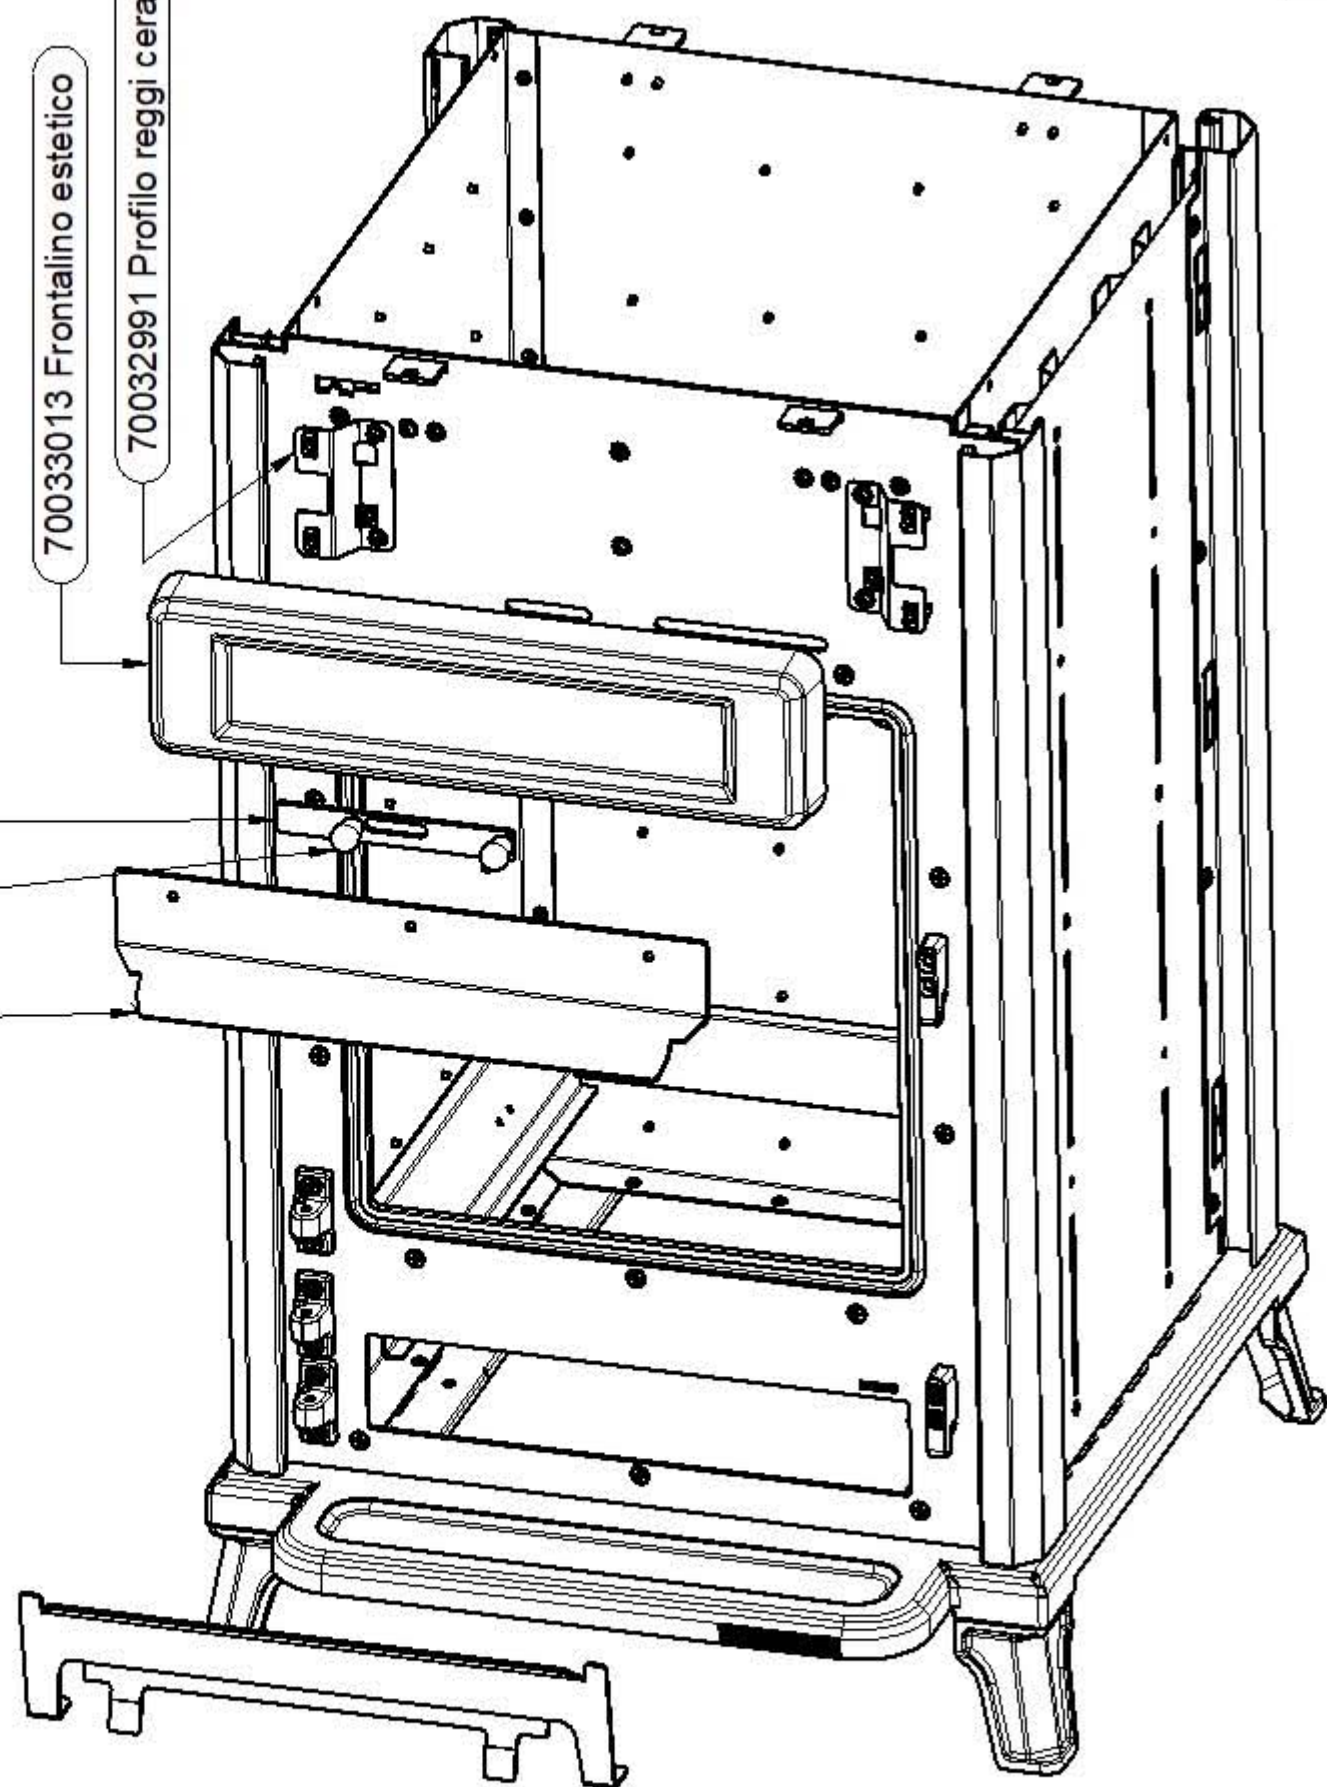

70024101 Lamiera direzionatrice aria secondaria

70022974 Manopola aria secondaria

70022970 lamiera aria secondaria porta

70033013 Frontalino estetico

70032991 Profilo reggi ceramica

70026014 Paratia anteriore camera combustione

77000013 Maniglia completa

60004208 Attizzatoio

70033159 Supporto maniglia attizzatoio

70027123 Leva per attacco maniglia

79100213 Maniglia azionamento

72100042 Supporto smoke by pass

72100043 Aggancio supporto