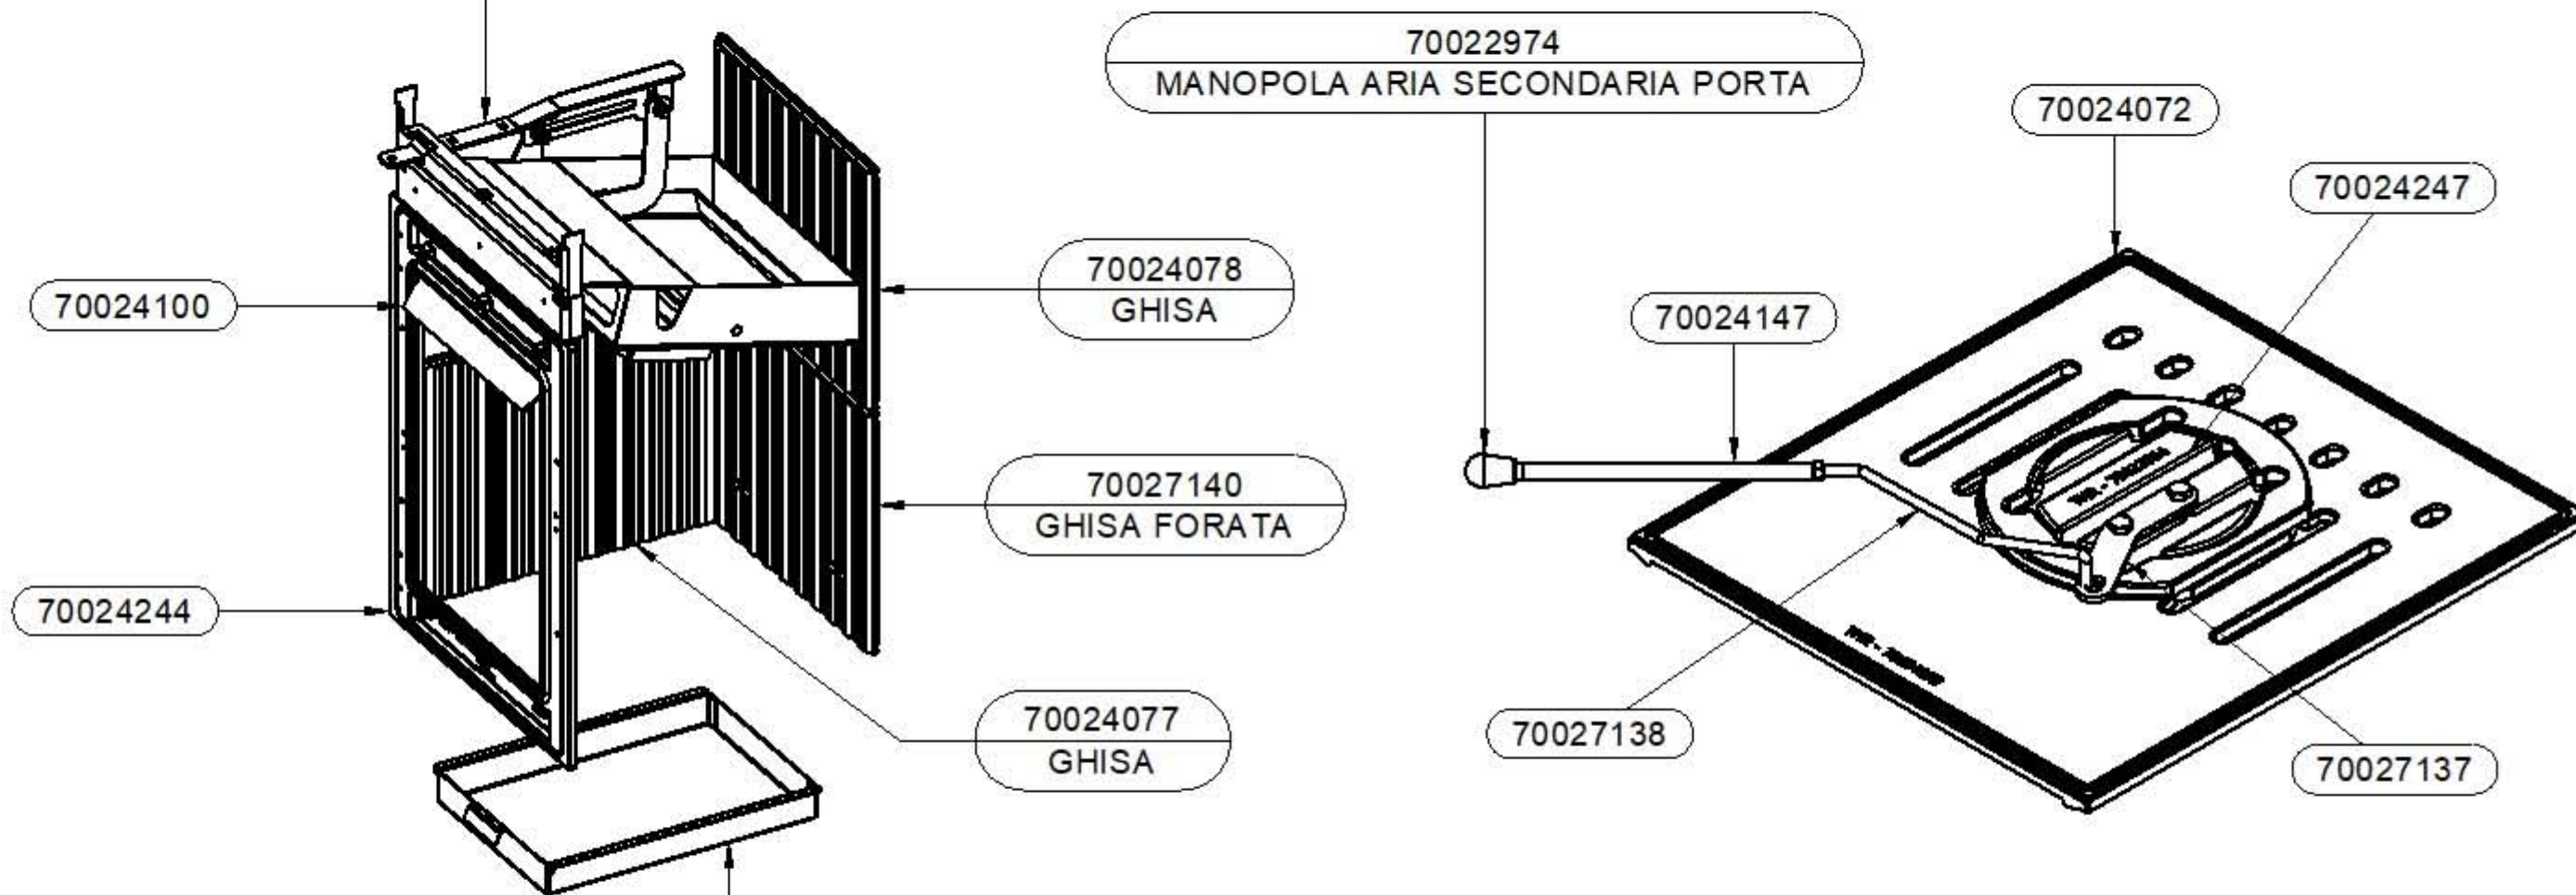

Gruppo starter completo 70024073

Leva azionamento Starter 70024272

Leva per attacco maniglia starter 70027123

- 70024144
 - (x Easy fino alla matricola 19183290700000085)
 - (x Beige fino alla matricola 19183291000000018)
 - (x bordeaux fino alla matricola 19193290900000043)
- 70025542
 - (x Easy dalla matricola 19183290700000086)
 - (x Beige dalla matricola 19183291000000019)
 - (x bordeaux dalla matricola 19193290900000044)