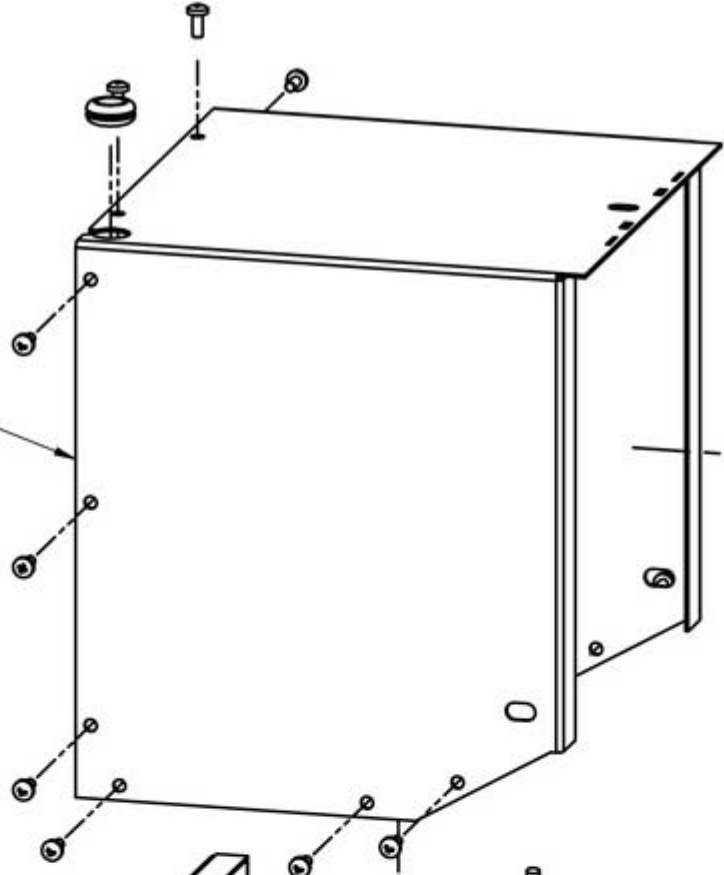

70022795
Profilo reggivetro

70022831
Guarnizione tenuta porta L=2.8 m

70022625
Guarnizione

70020819

70027330
Porta Completa

70020815

70022794
Filtro aria

60013554
Ventilatore ambiente