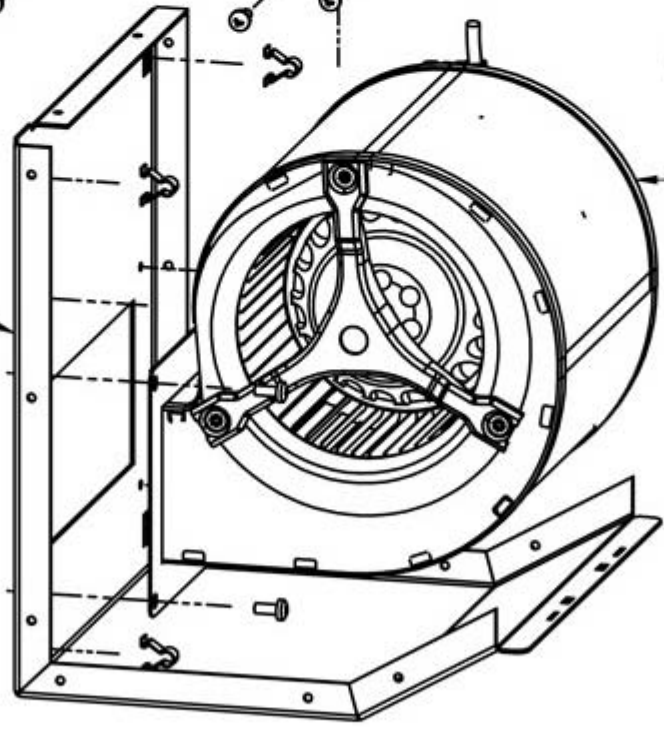

70020826
AirBox Completo