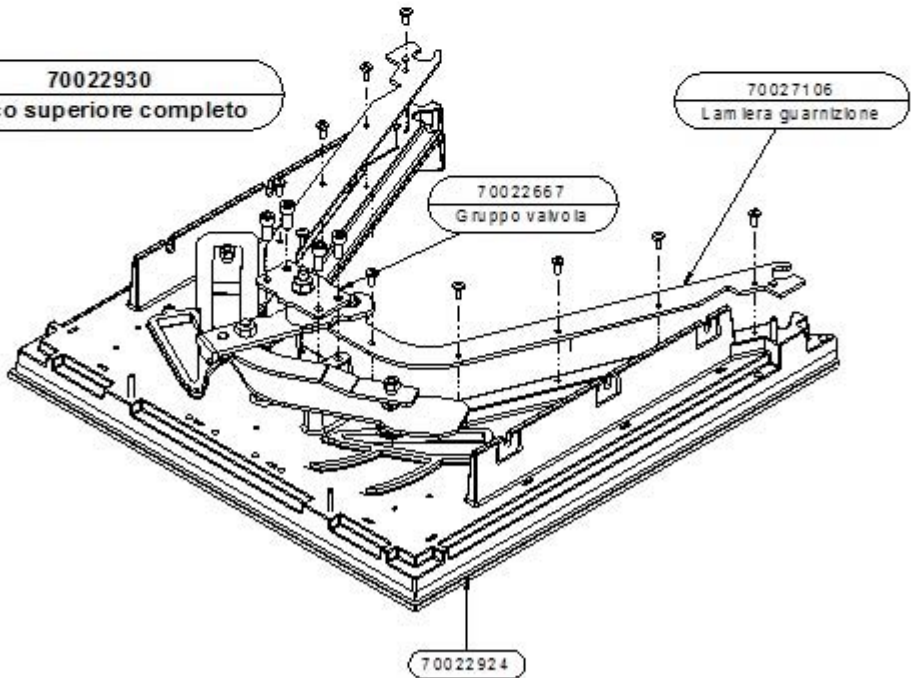

70022929
Disco inferiore completo

70022930
Disco superiore completo

70022831
Guarnizione tenuta porta / 2,8m

70022830

70022930

70022826

70022925

70022825
Guarnizione