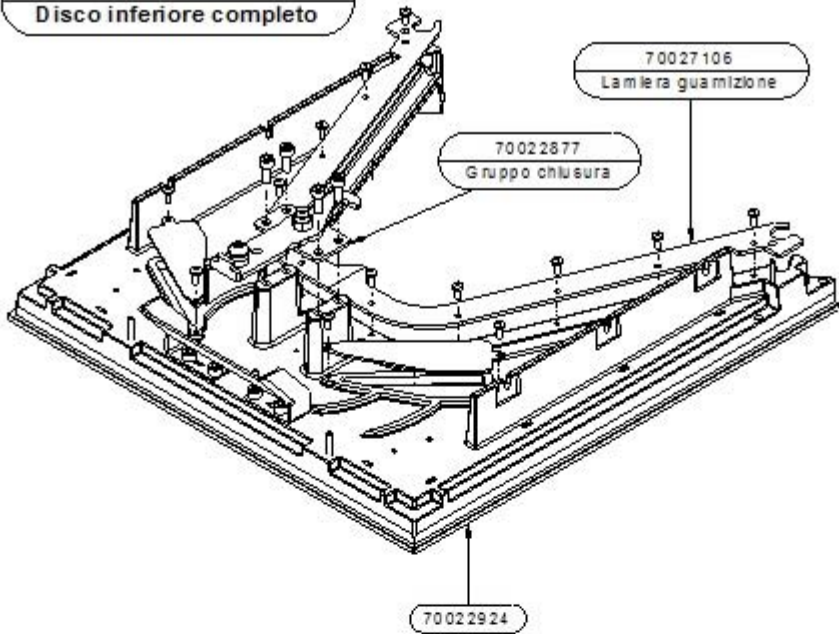

70022929
Disco inferiore completo

70022930
Disco superiore completo

70022831
Guarnizione tenuta porta / 2,8m

70022830

70022930

70022826

70022925

70022825
Guarnizione