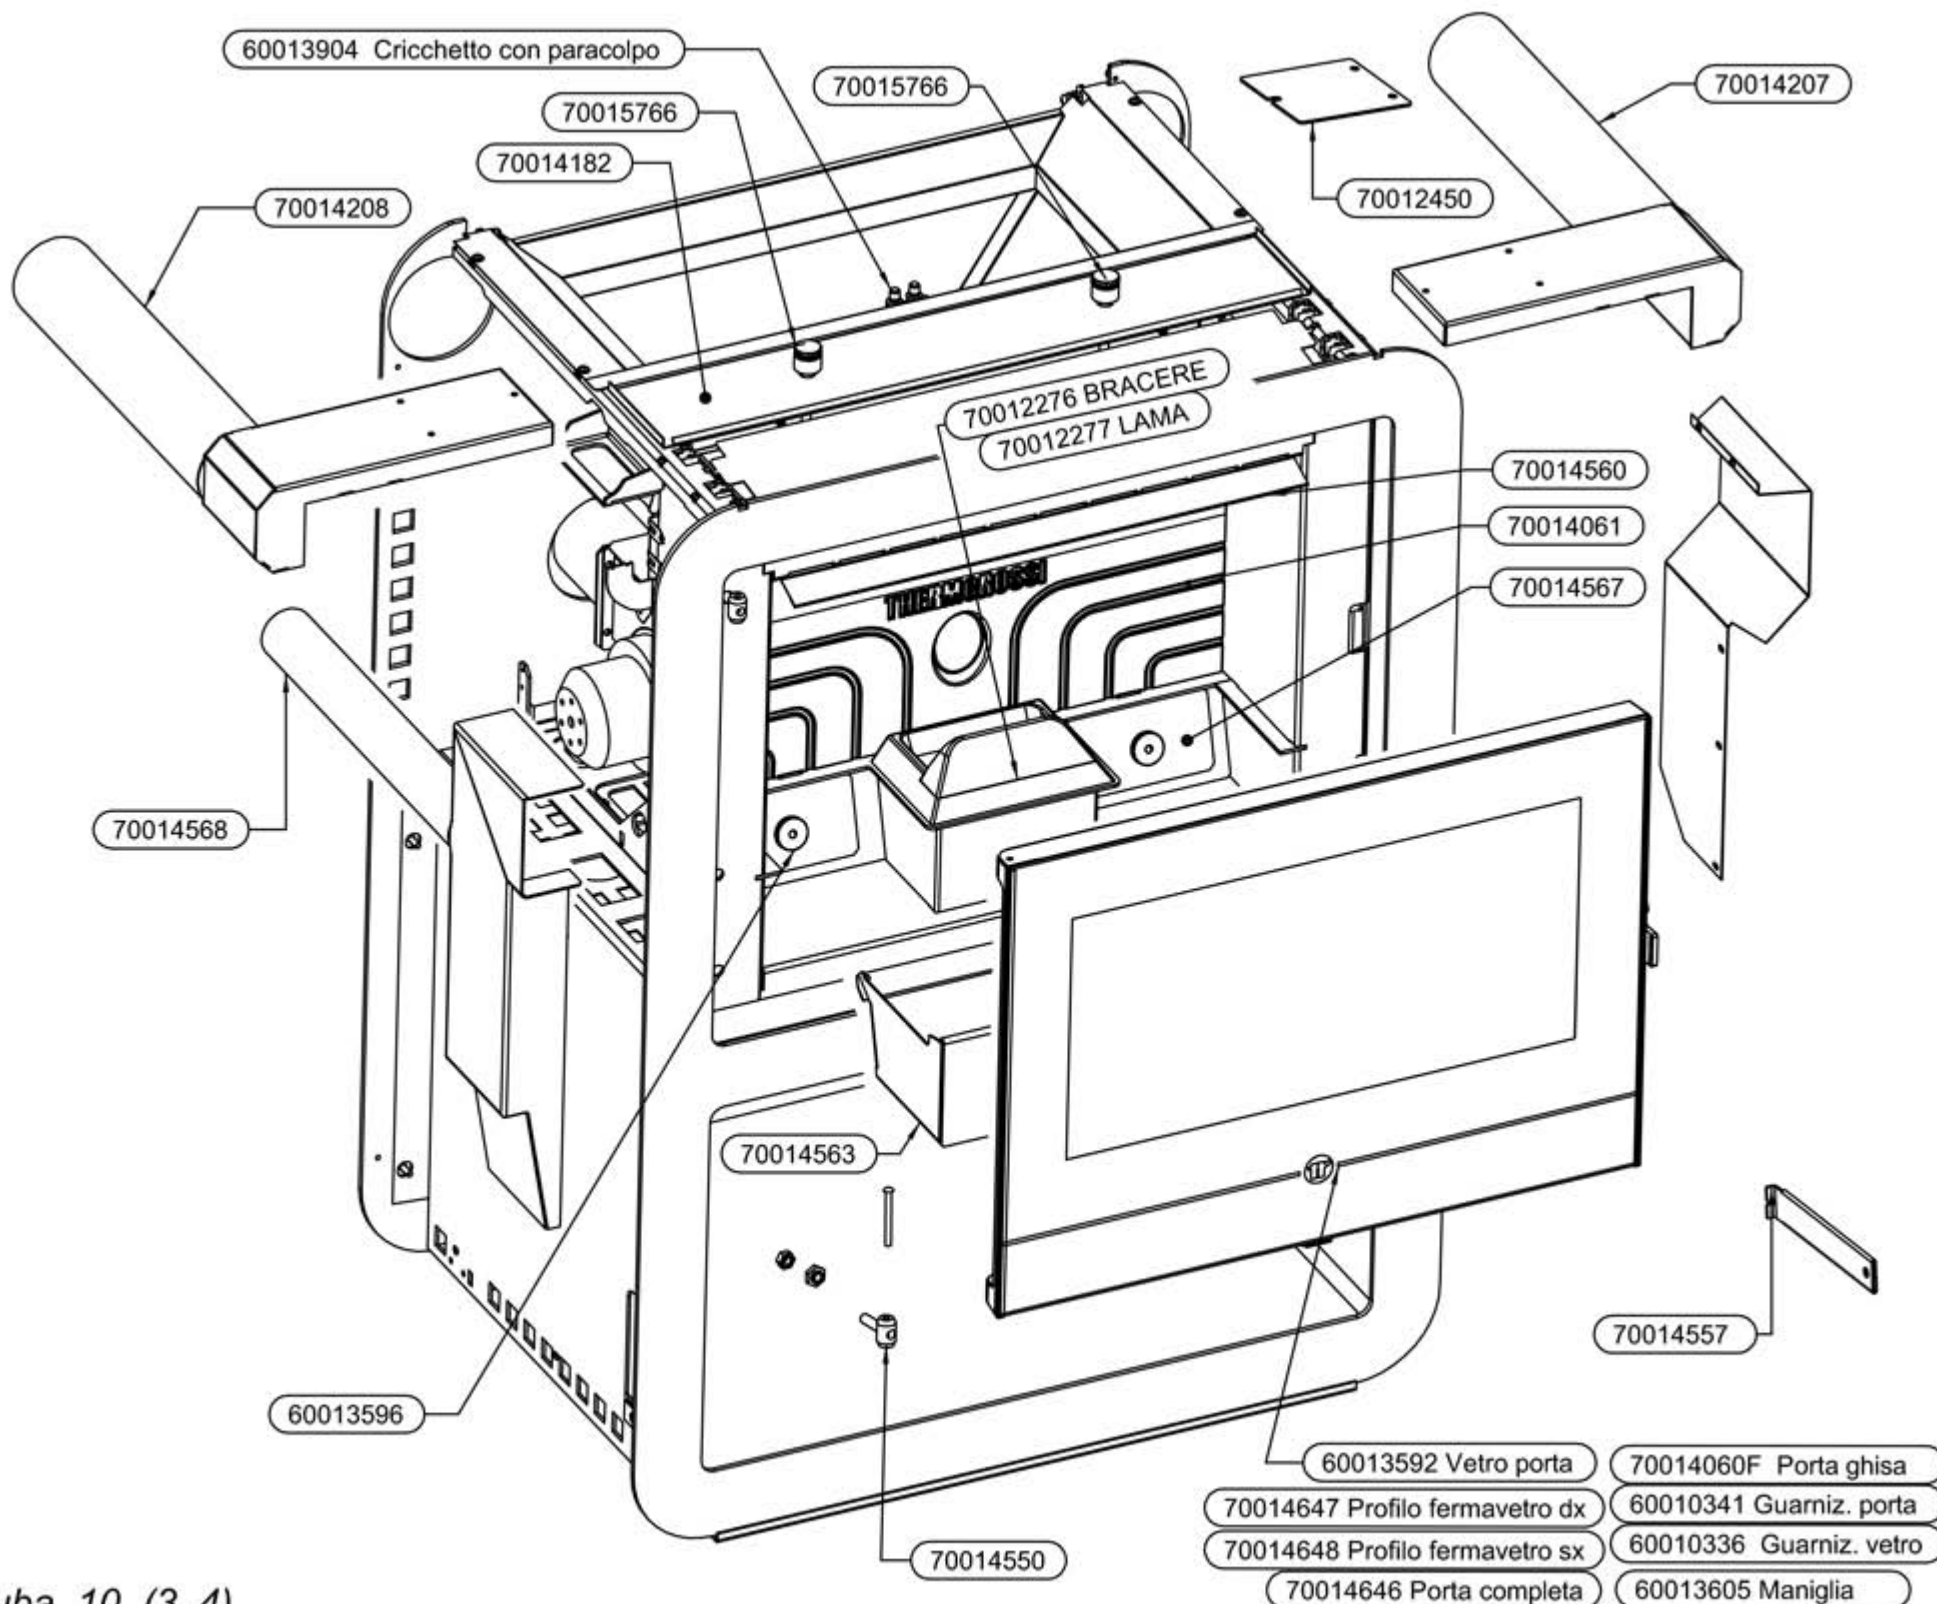

Cuba 10 (3_4)