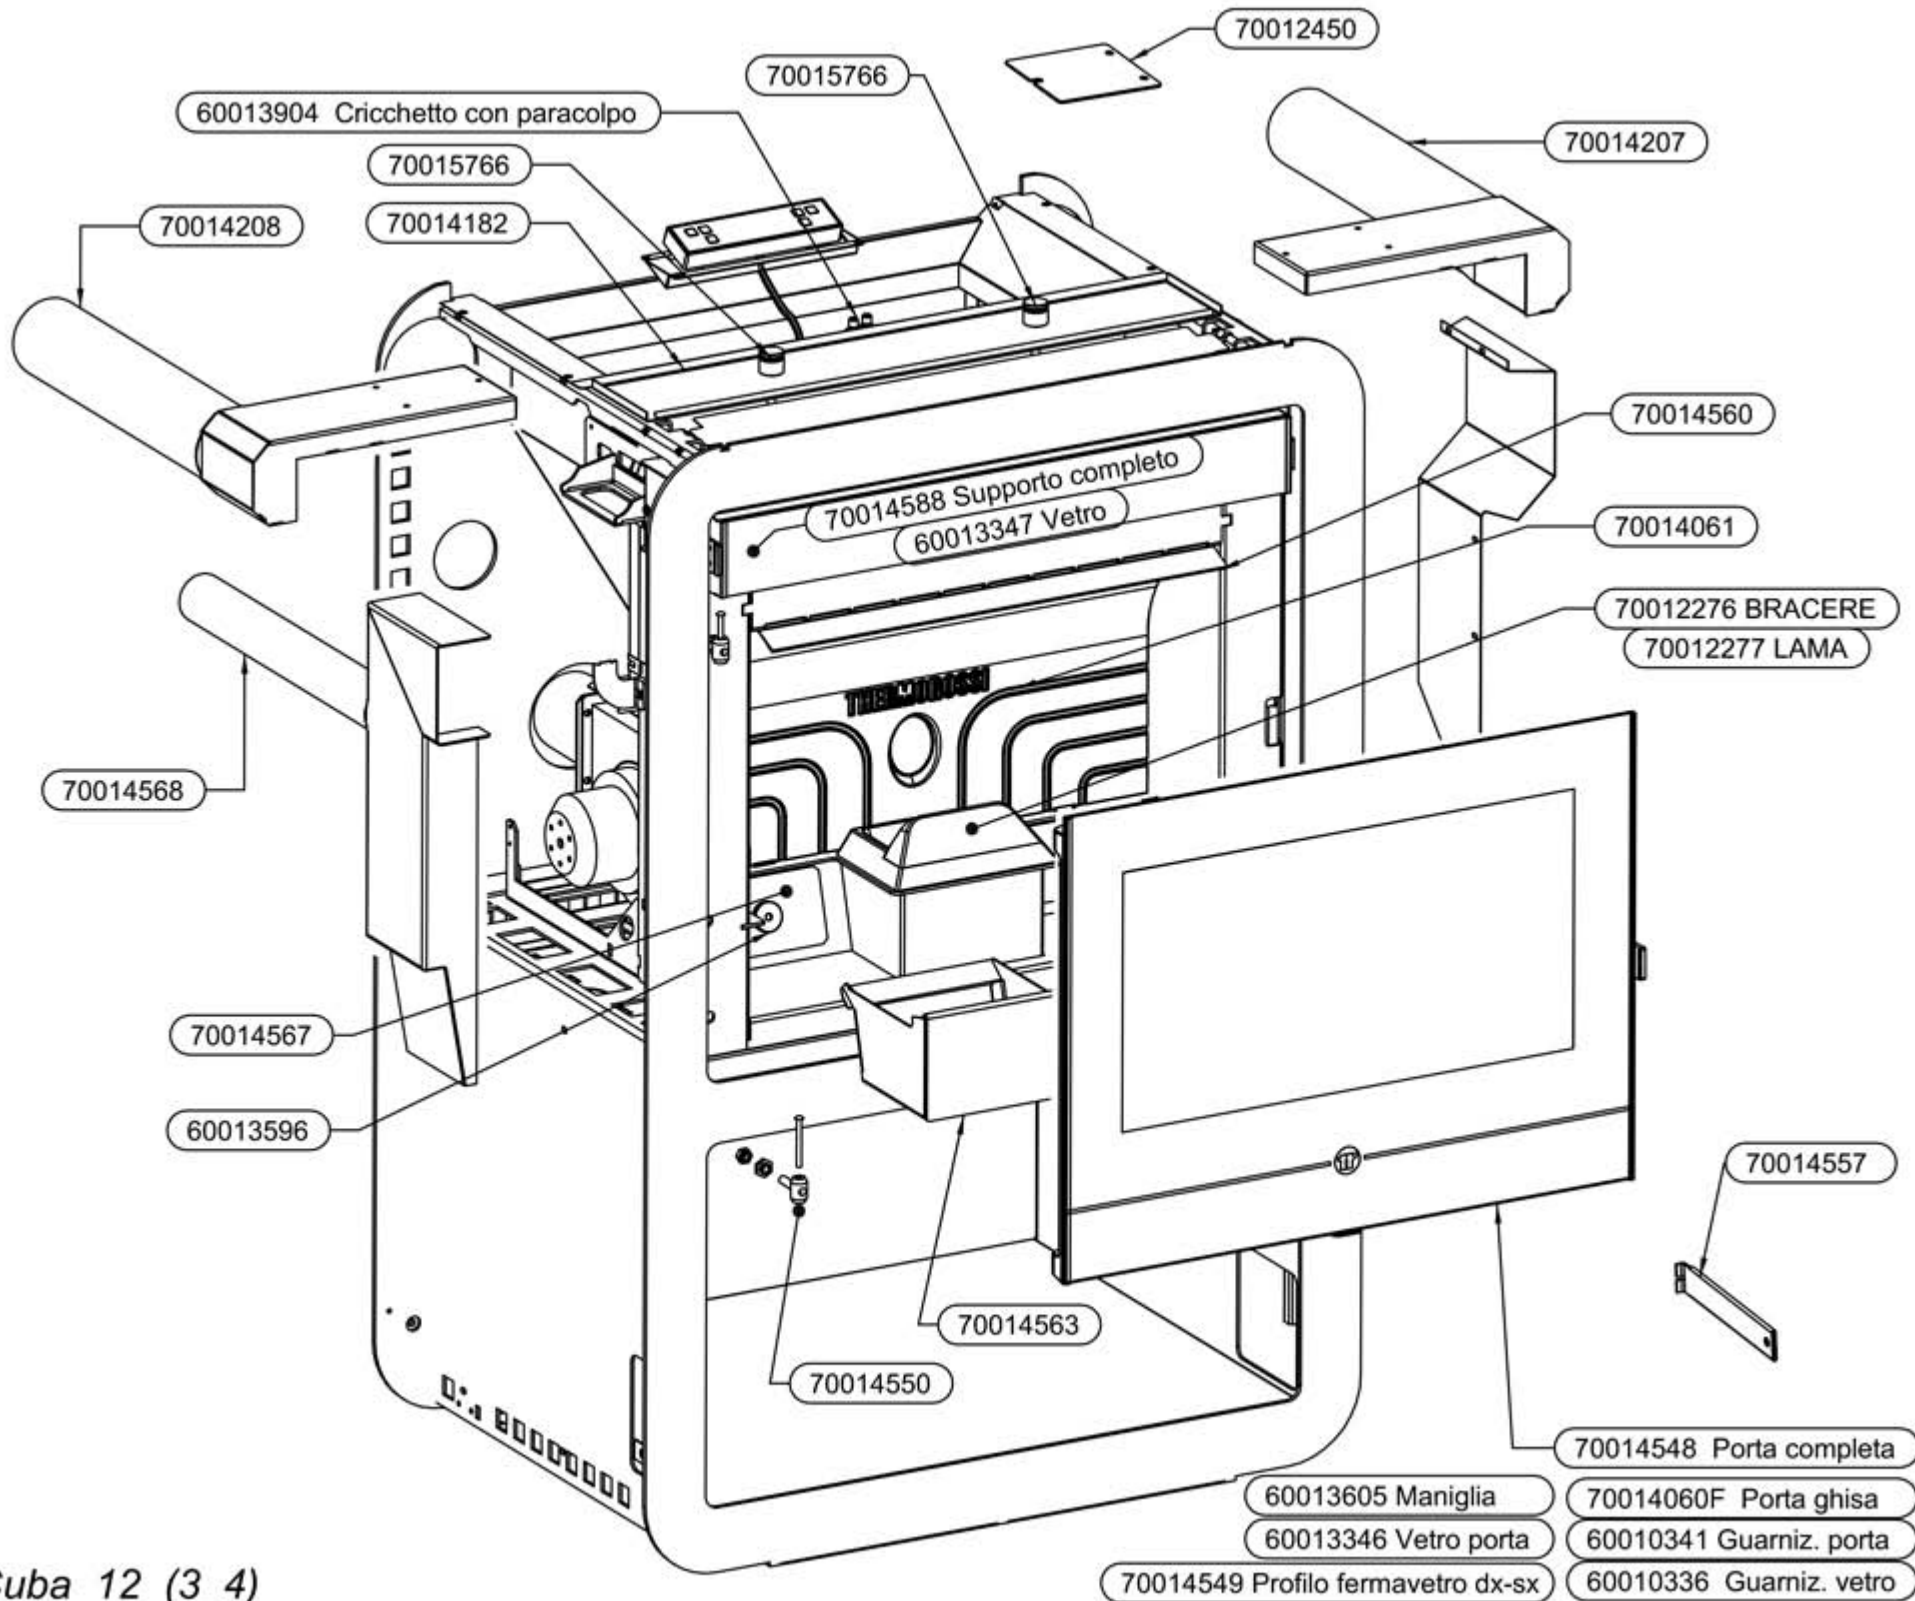

Cuba 12 (1_4)

70015749C Completo

60011656 Interruttore 0-1

60011750 Termostato Riarmo

60011437

70010245

60010188 Guam. Ø165 - Ø130

70014267 Coclea supporto

70014581 Tee saldato

60013339 Aspiratore fumi

70014063 Aspiratore fumi compl.

60011428 Guarnizione 106x89x5

60011630 Condensatore

60011246 Motoriduttore

60010185 Boccola TFF

70010402 Coclea alimentazione

60011428 Guarnizione 106x89x4

70010234 Bussola fissaggio motore

60011793 Paracolpo

60013342

Cuba 12 (3_4)

60006637

70016799

60010344