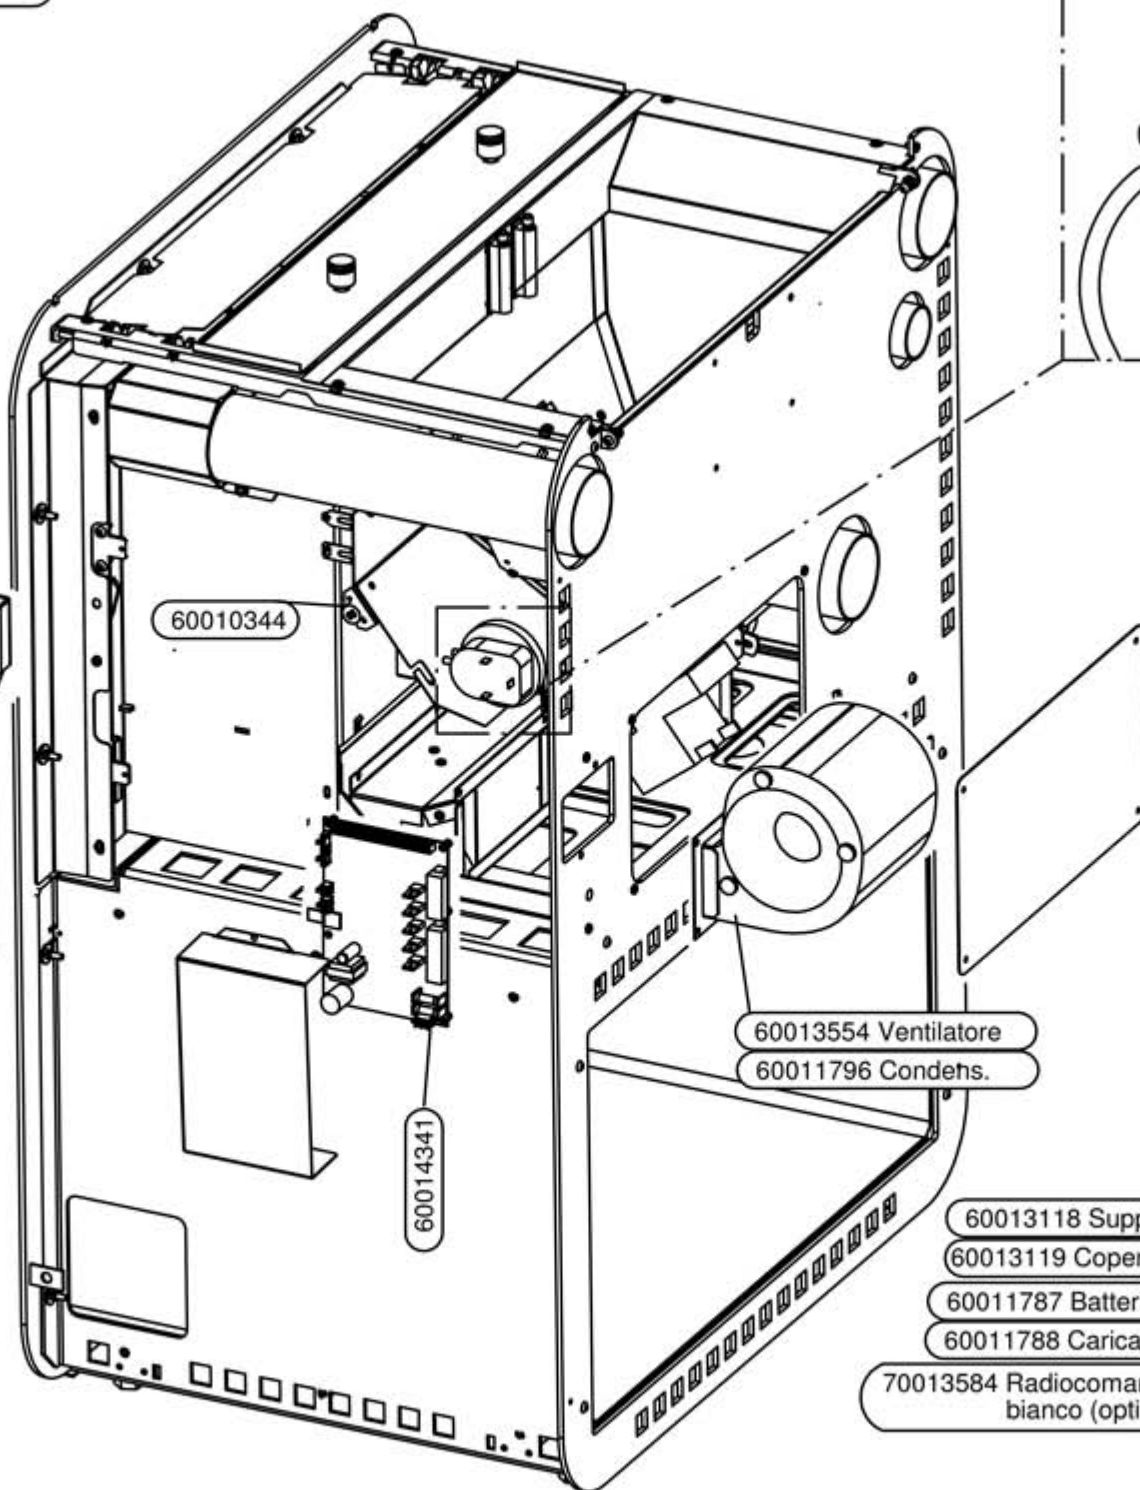

Cuba 12 (1_4)

70015749C Completo

60011656 Interruttore 0-1

60011750 Termostato Riarmo

60011437

70010245

60010188 Guam. Ø165 - Ø130

70014267 Coclea supporto

60011428 Guarnizione 106x89x4

70010234 Bussola fissaggio motore

60011793 Paracolpo

60013342

Cuba 12 (3_4)

60006637

70016799

60010344