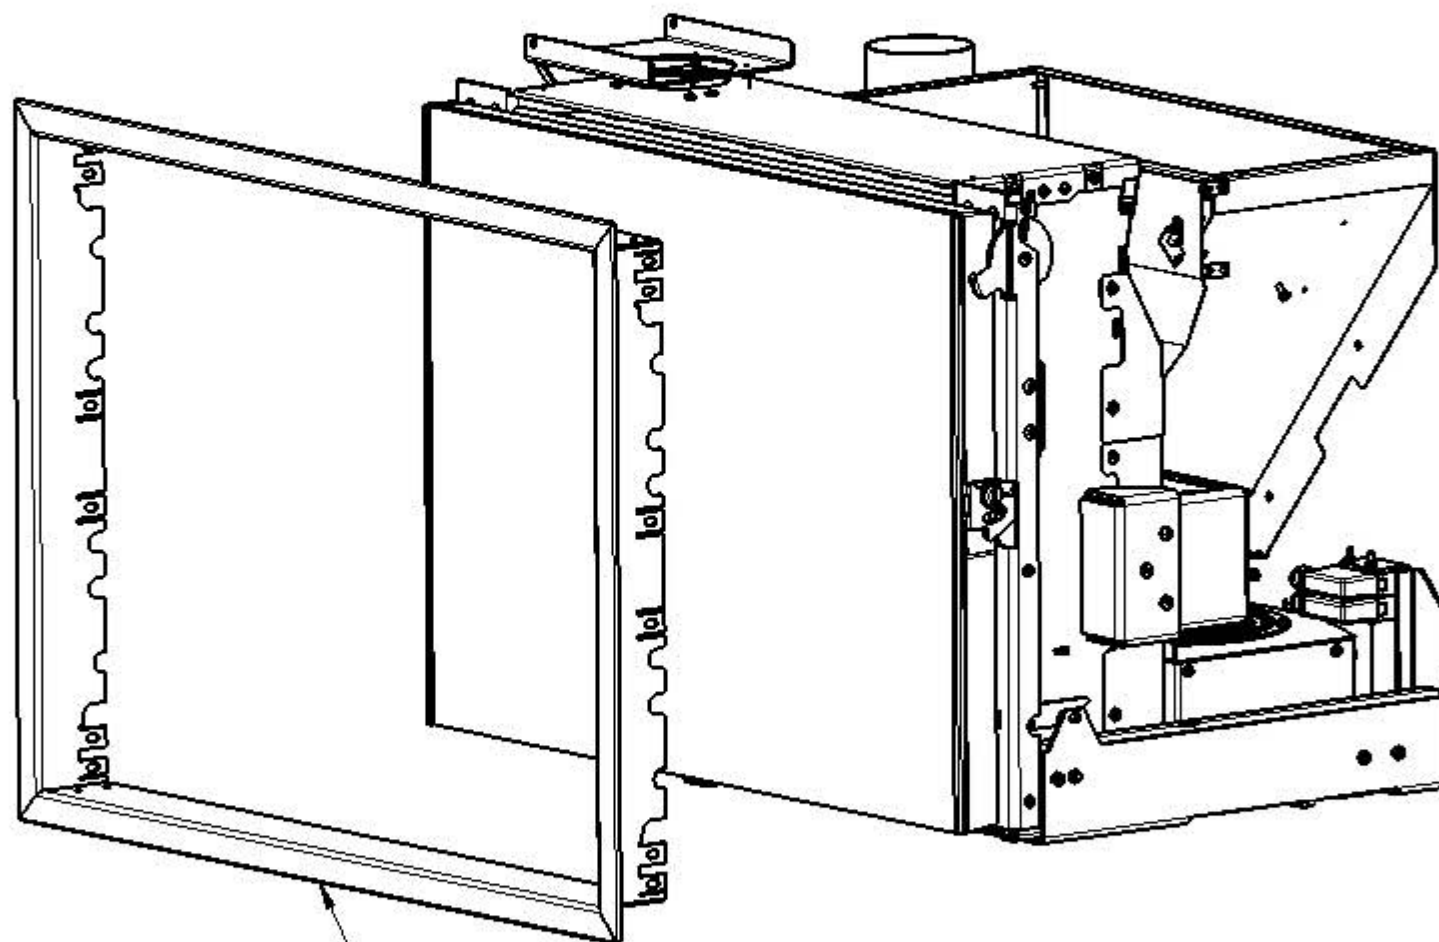

70031077 Pannello comandi completo

70031084 Scheda comando

60013664 Cavo comando

70020775 Guscio a muro

60014310 Bottone

70012522 Tubo canalizzazione

70033197 Tappo serbatoio

70012450 Tappo

70033148 Cornice saldata con orli 490

70033032 Maniglia completa

Esprit 490 2/4

Esprit 490 3/4

Esprit 490 4/4