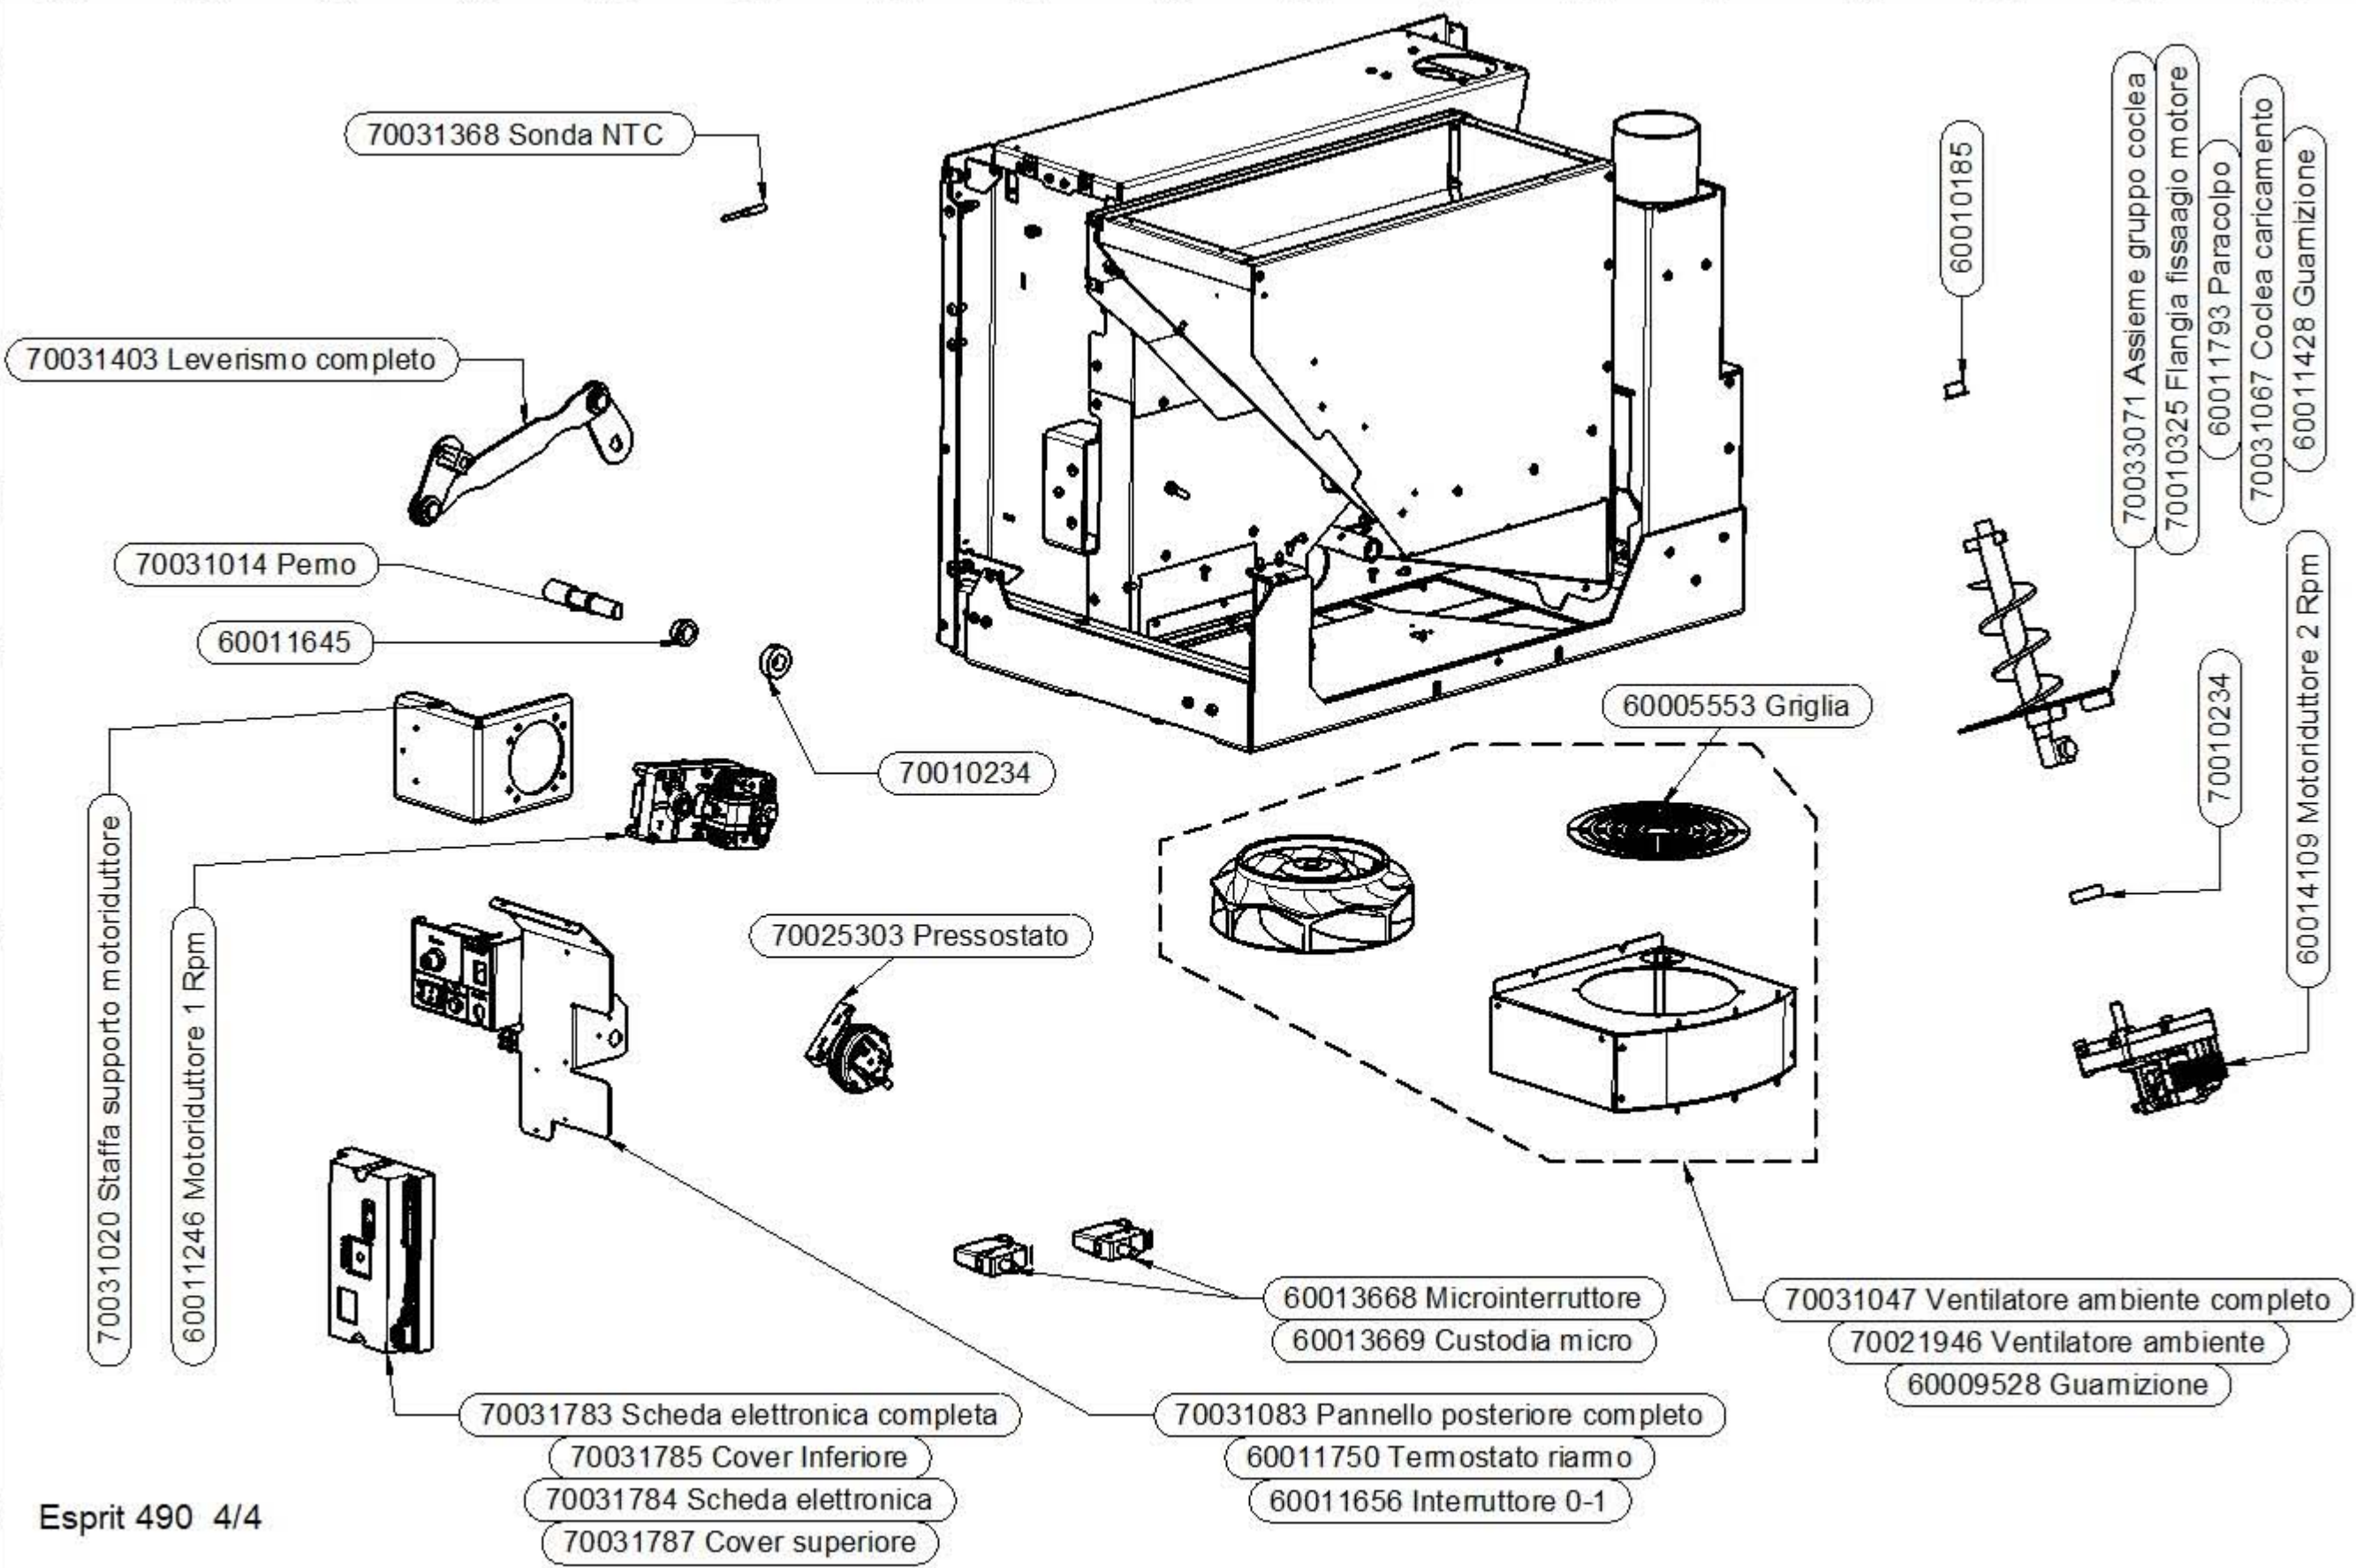

70031077 Pannello comandi completo

70031084 Scheda comando

60013664 Cavo comando

70020775 Guscio a muro

60014310 Bottone

70012522 Tubo canalizzazione

70033197 Tappo serbatoio

70012450 Tappo

70033148 Cornice saldata con orli 490

70033032 Maniglia completa

Esprit 490 2/4

Esprit 490 3/4

Esprit 490 4/4