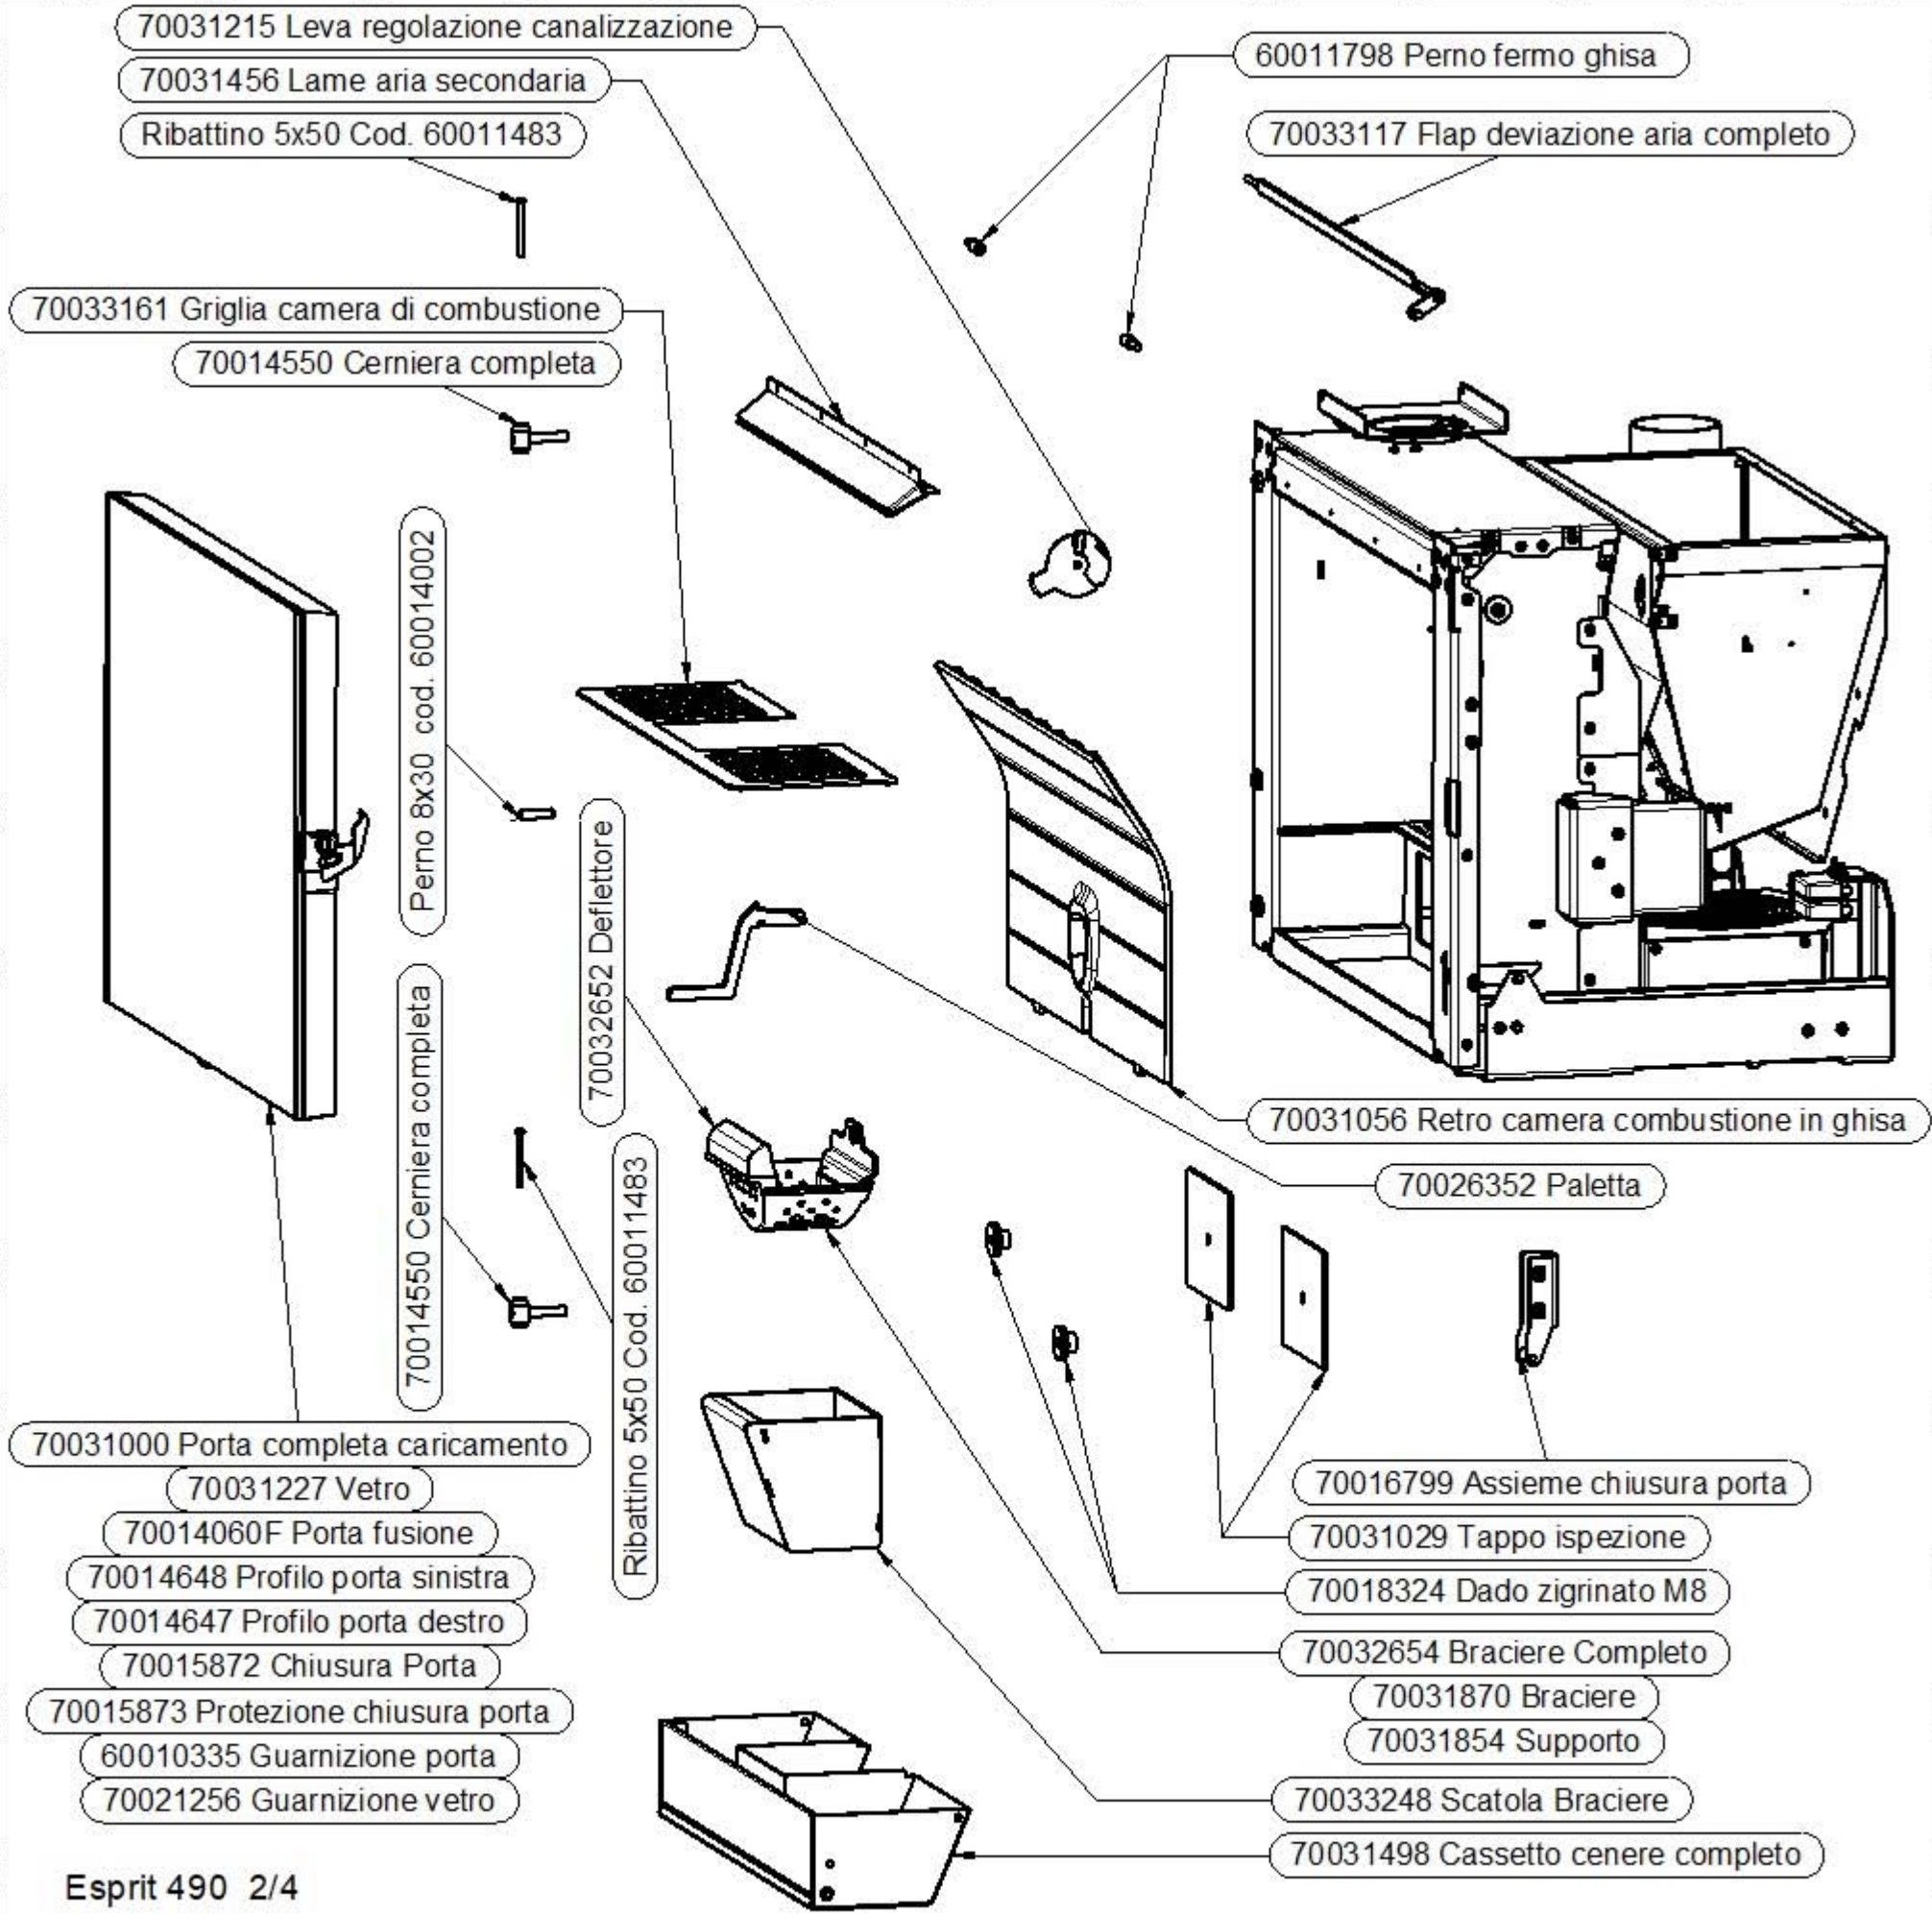

70031077 Pannello comandi completo

70031084 Scheda comando

60013664 Cavo comando

70020775 Guscio a muro

60014310 Bottone

70012522 Tubo canalizzazione

70033197 Tappo serbatoio

70012450 Tappo

70033148 Cornice saldata con orli 490

70033032 Maniglia completa

Esprit 490 2/4

Esprit 490 3/4

Esprit 490 4/4