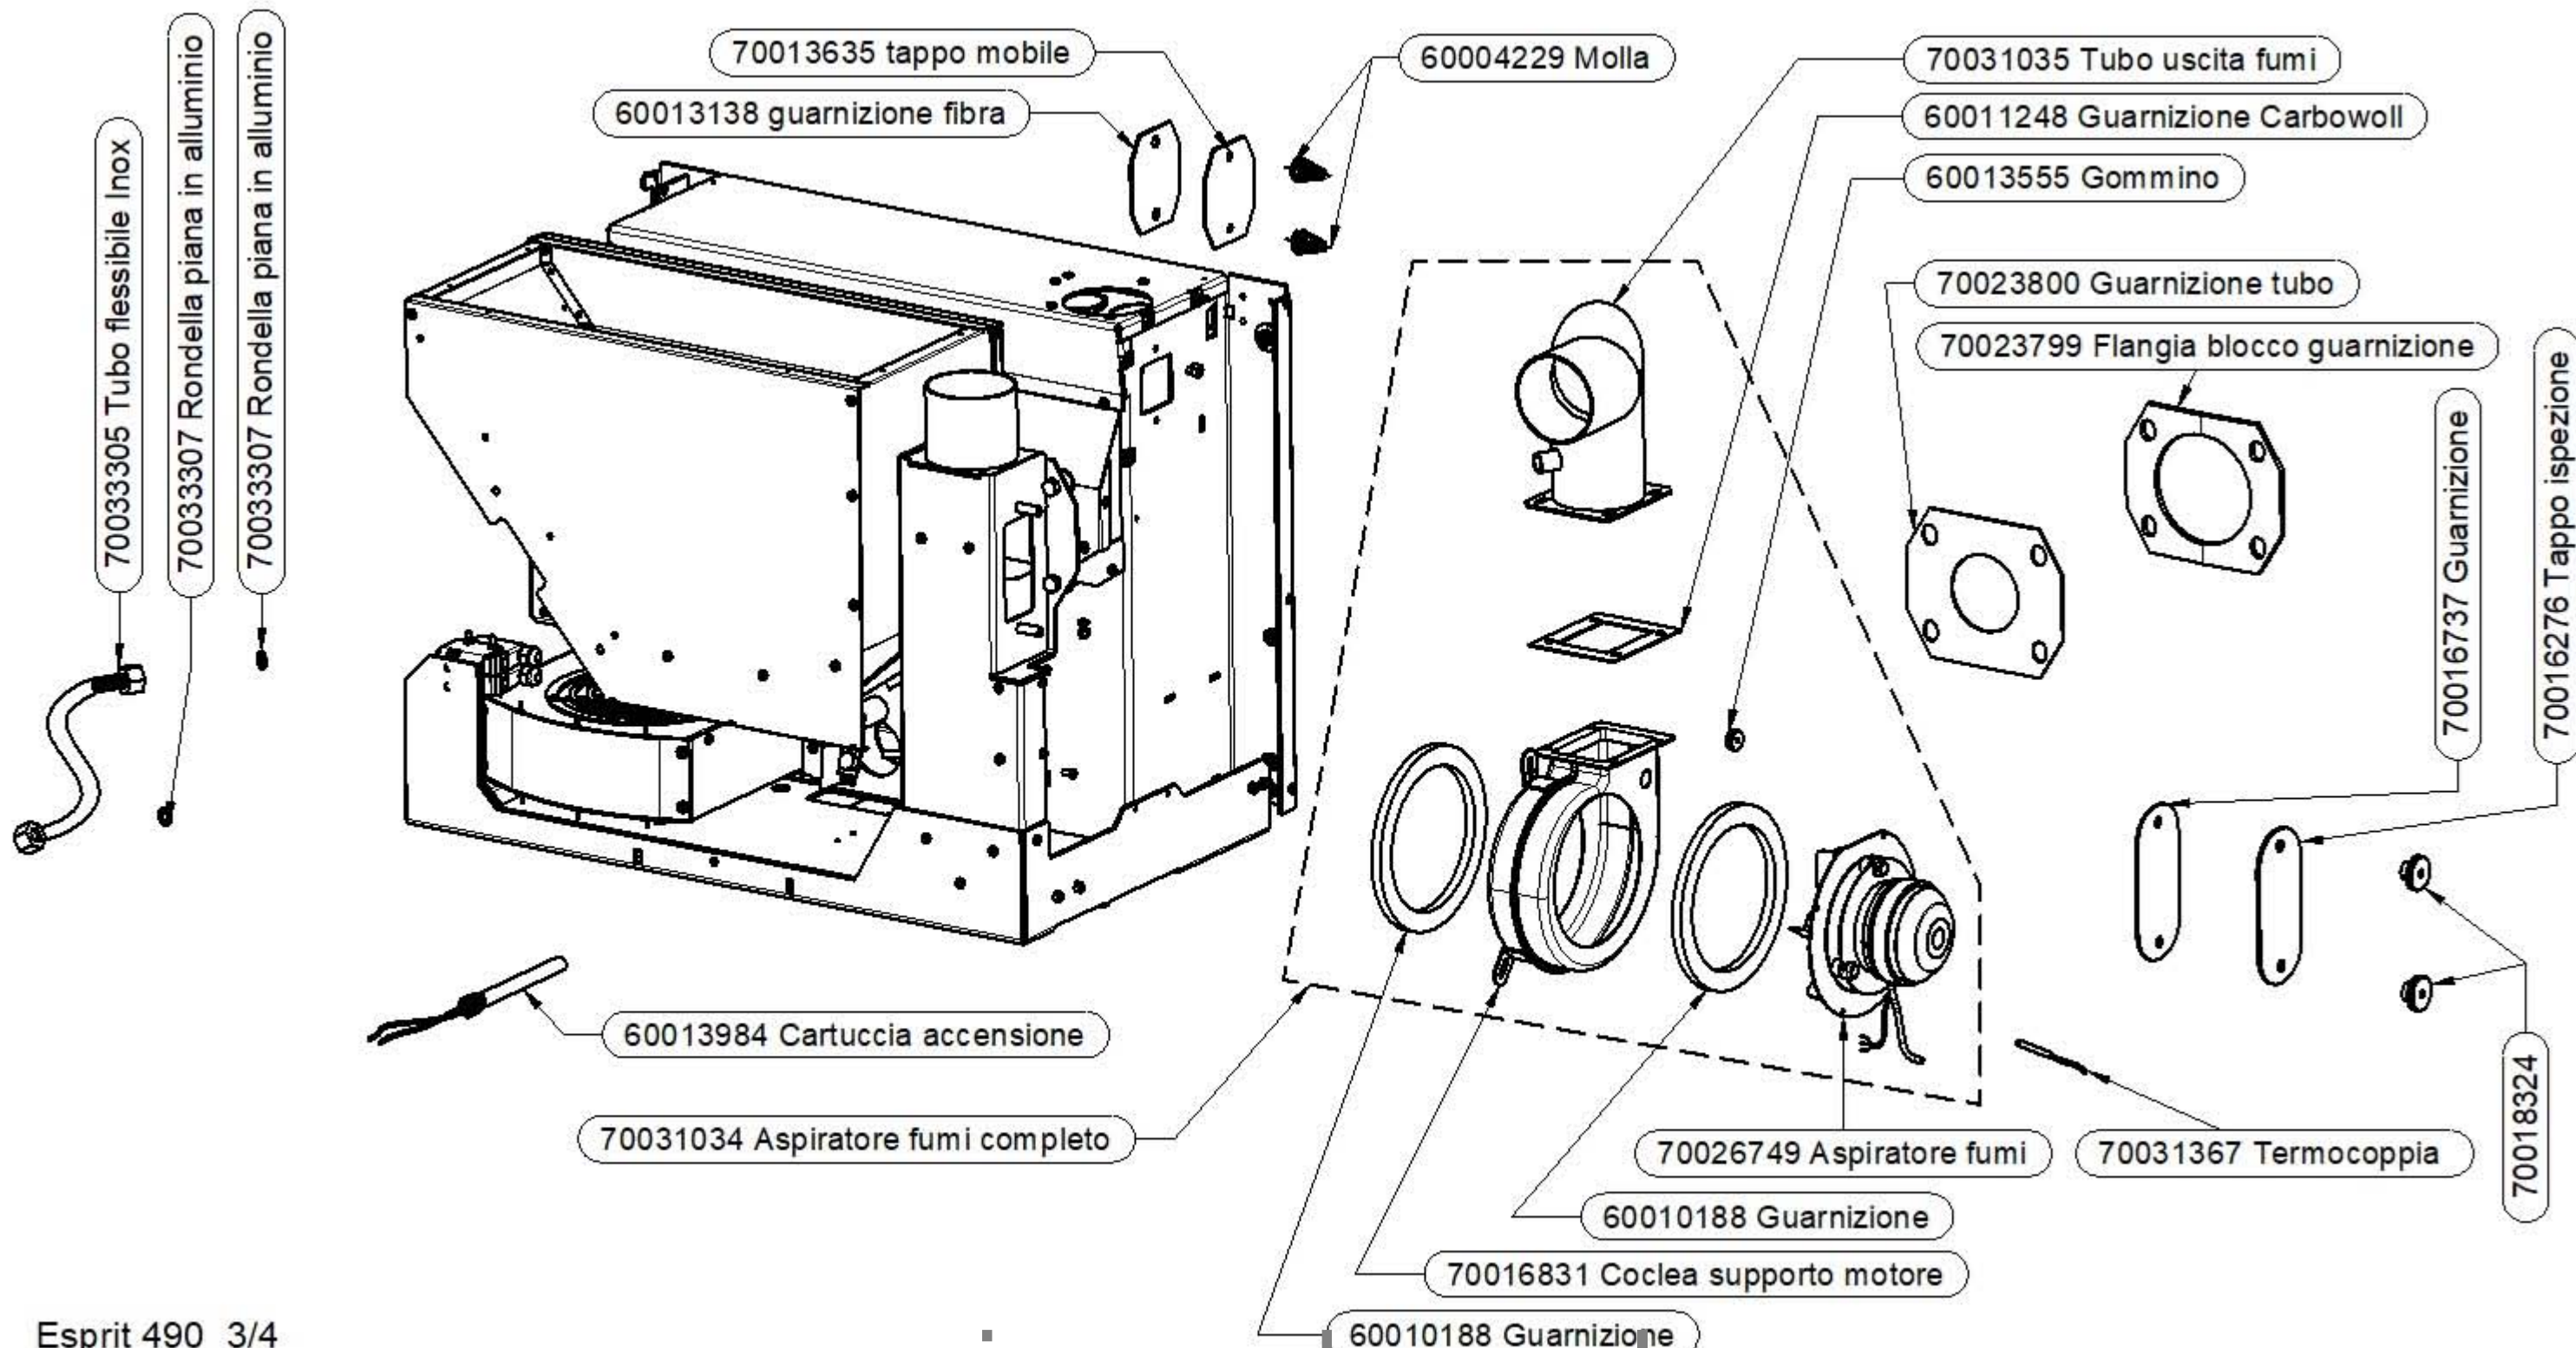

70031077 Pannello comandi completo

70031084 Scheda comando

60013664 Cavo comando

70020775 Guscio a muro

60014310 Bottone

70012522 Tubo canalizzazione

70033197 Tappo serbatoio

70012450 Tappo

70033148 Cornice saldata con orli 490

70033032 Maniglia completa

Esprit 490 2/4

Esprit 490 3/4

Esprit 490 4/4