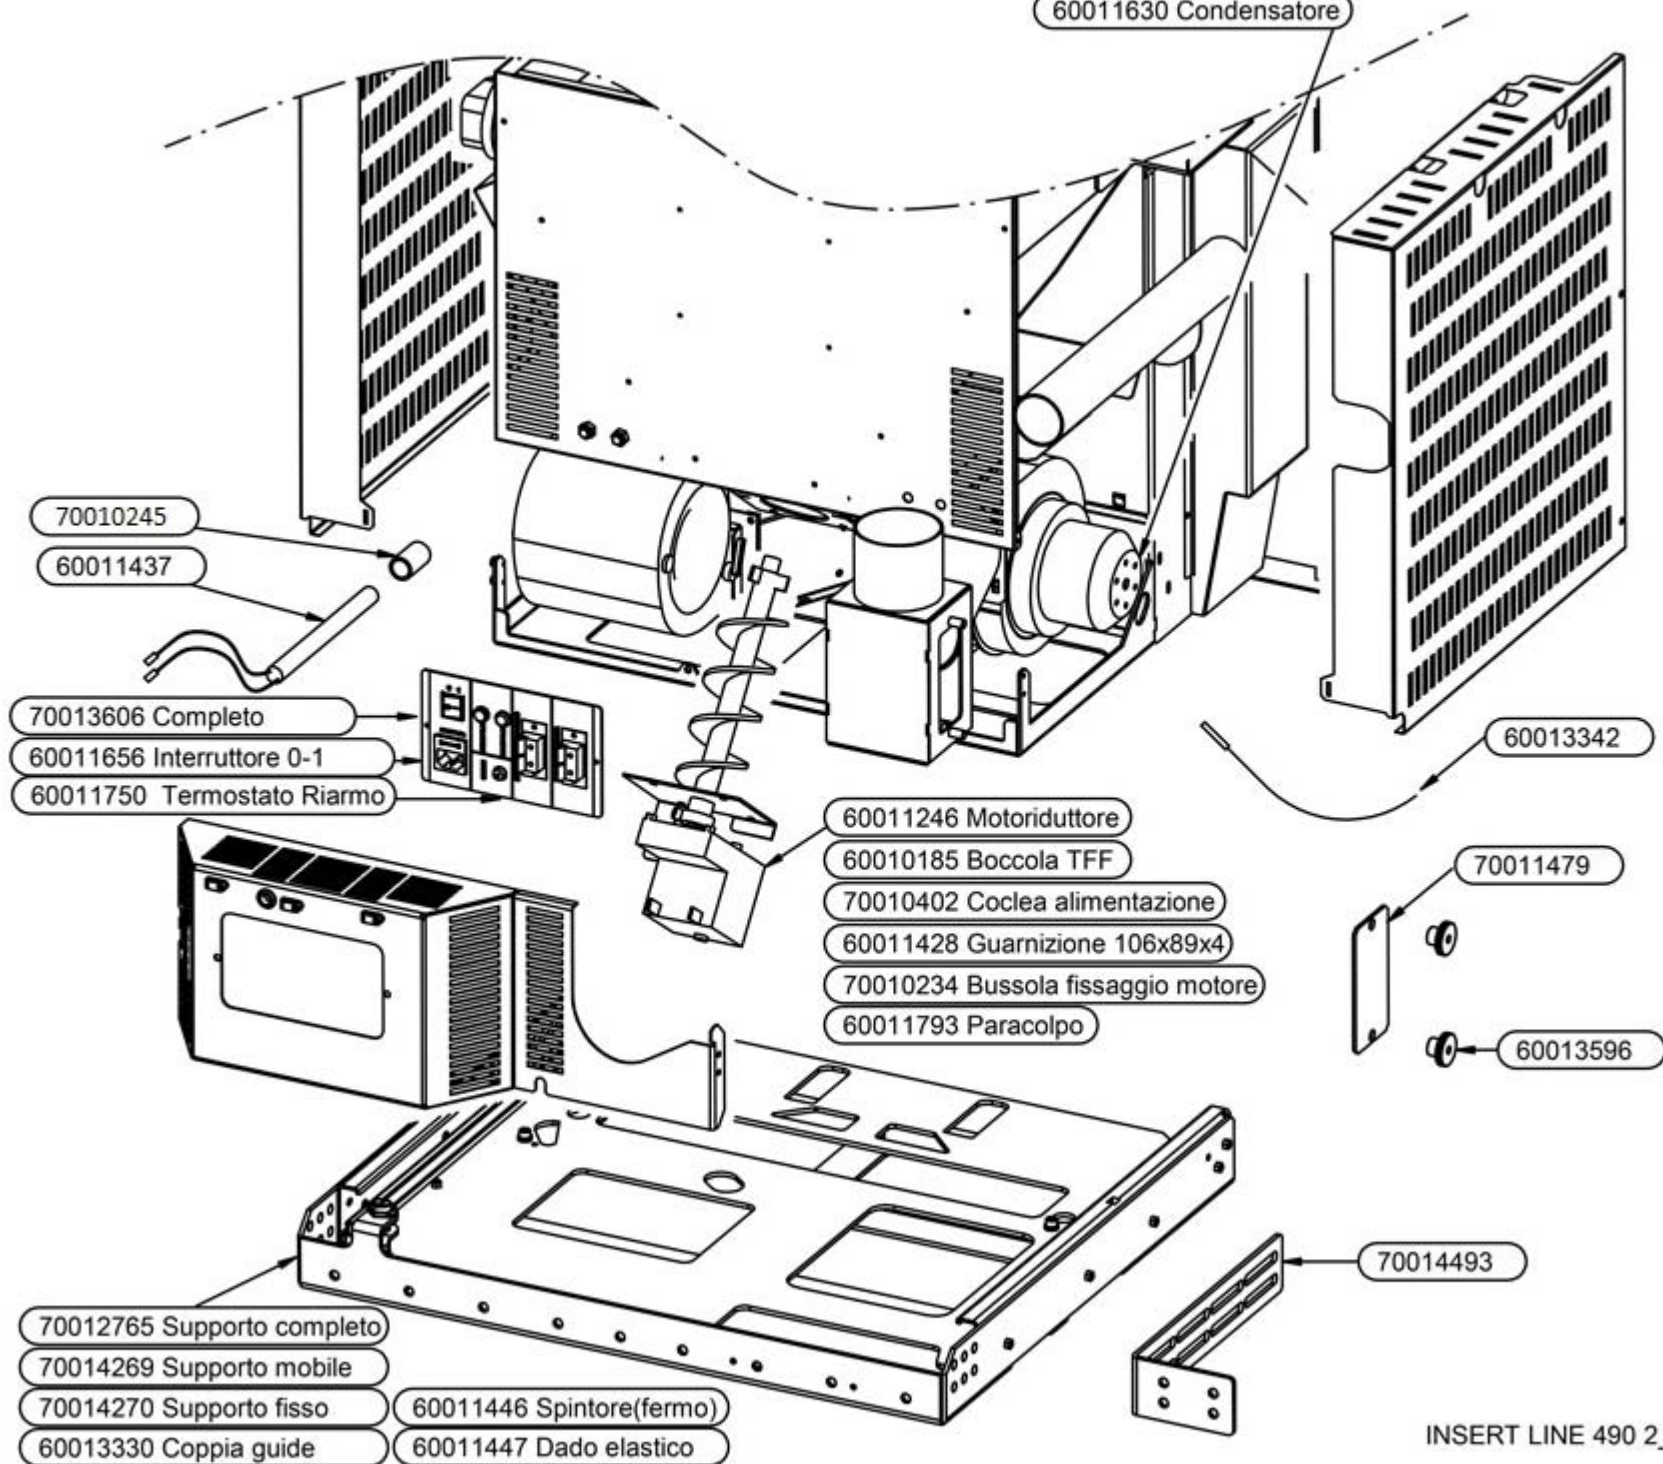

60010188 Guarn. Ø165 - Ø130

60013339 Aspiratore fumi

70014267 Coclea supporto

70014584 Aspiratore fumi compl.

70014581 Tee saldato

60011428 Guarnizione 106x89x5

60011630 Condensatore

INSERT LINE 490 2_3