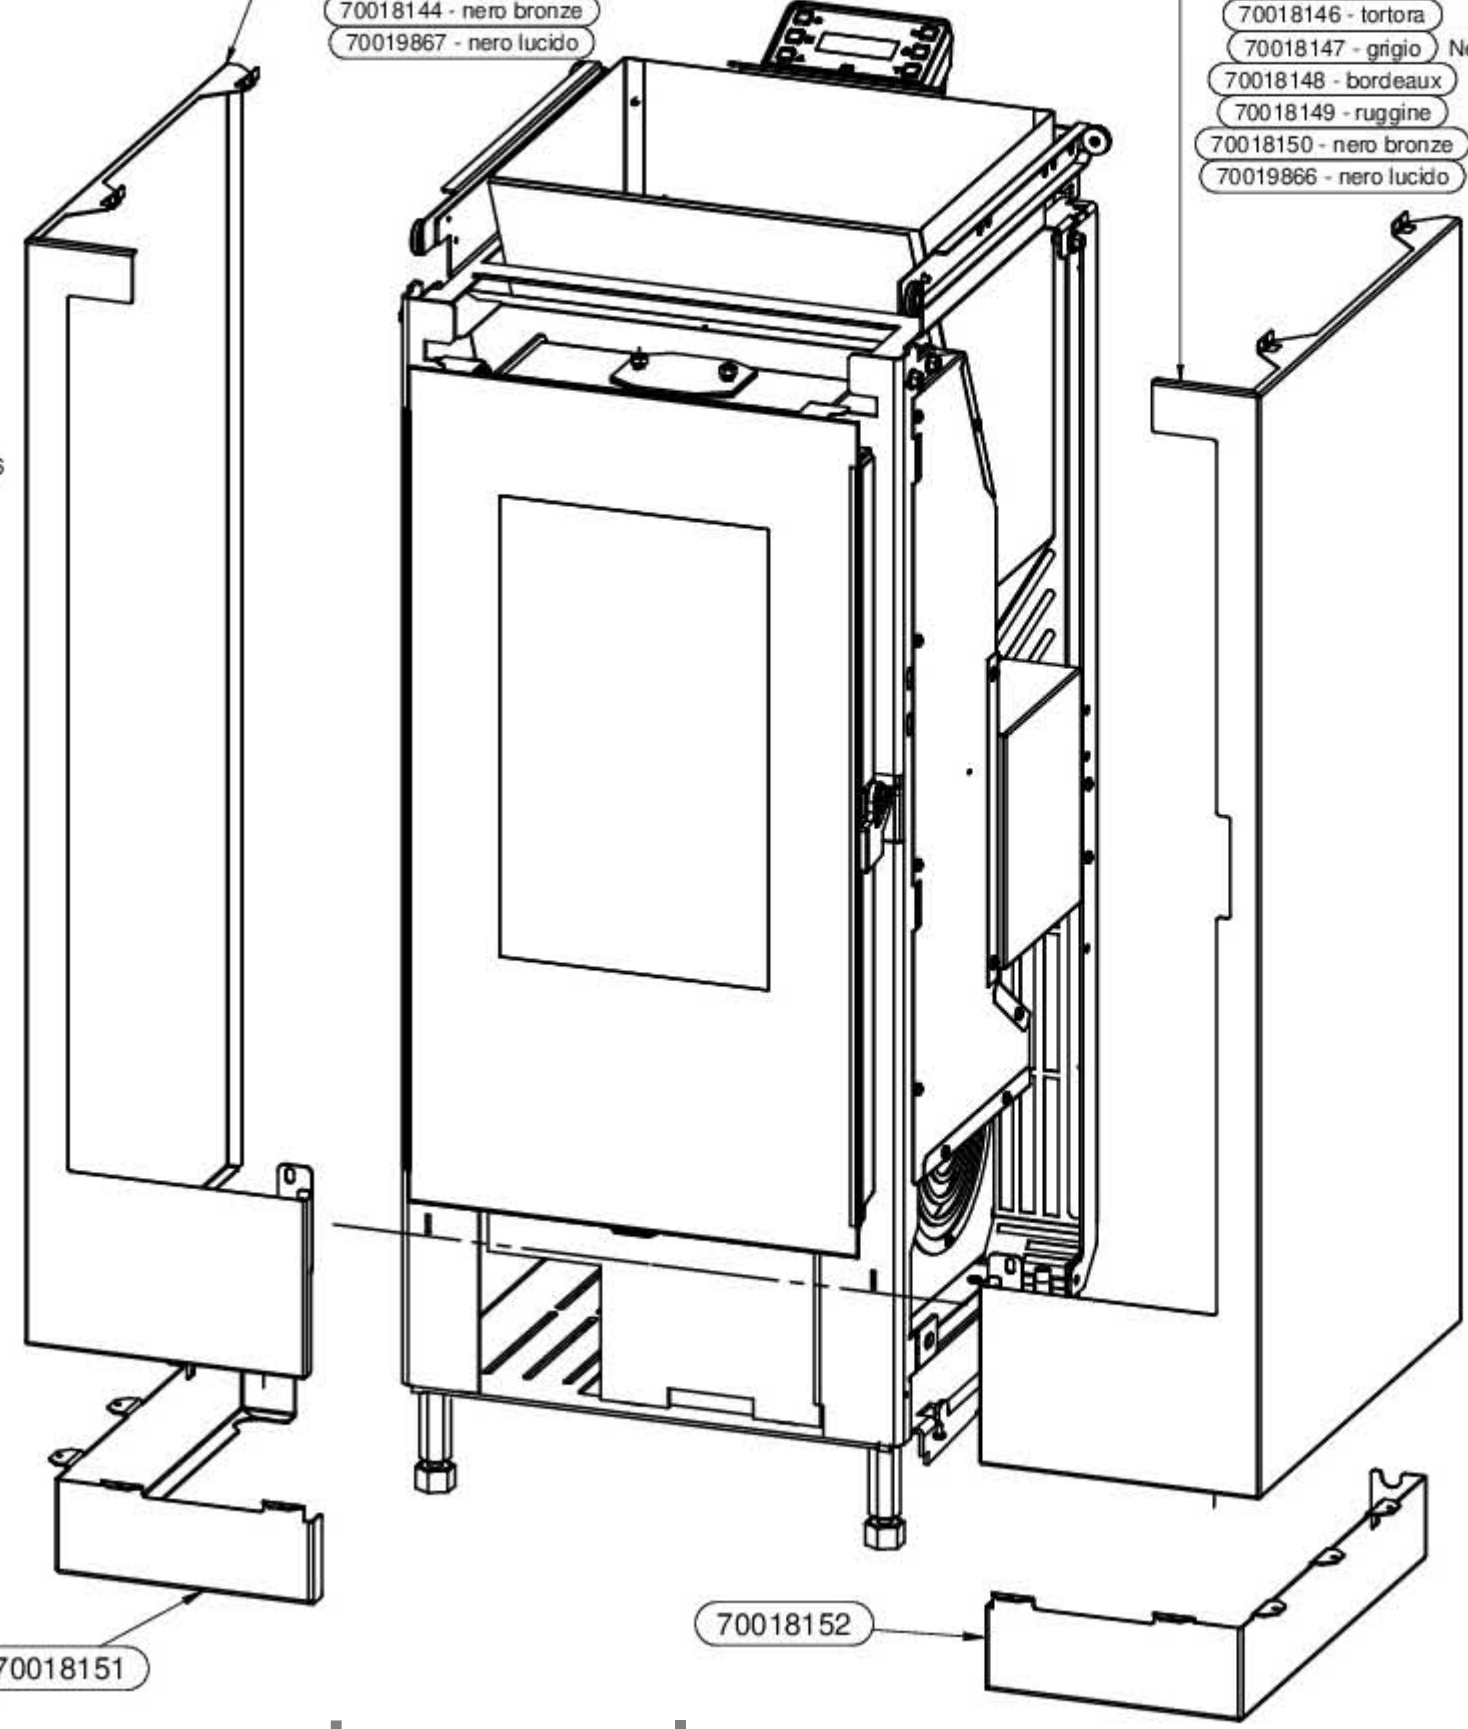

- 70018090 - Top con vetri
- 70018053 - Vetro frontale
- 70018052 - Vetro superiore

- Carter coperchio
- 70018153 - bianco
- 70018154 - tortora
- 70018155 - grigio New color matr. 1448561356
- 70018156 - bordeaux
- 70018157 - ruggine
- 70018158 - nero bronze
- 70019868 - nero lucido

**COPERCHIO COMPLETO**

- 70018159 - bianco
- 70018160 - tortora
- 70018161 - grigio New color matr. 1448561356
- 70018162 - bordeaux
- 70018163 - ruggine
- 70018164 - nero bronze
- 70019865 - nero lucido

- Fianco Sinistro
- 70018139 - bianco
- 70018140 - tortora
- 70018141 - grigio New color matr. 1448561356
- 70018142 - bordeaux
- 70018143 - ruggine
- 70018144 - nero bronze
- 70019867 - nero lucido

- Fianco Destro
- 70018145 - bianco
- 70018146 - tortora
- 70018147 - grigio New color matr. 1448561356
- 70018148 - bordeaux
- 70018149 - ruggine
- 70018150 - nero bronze
- 70019866 - nero lucido