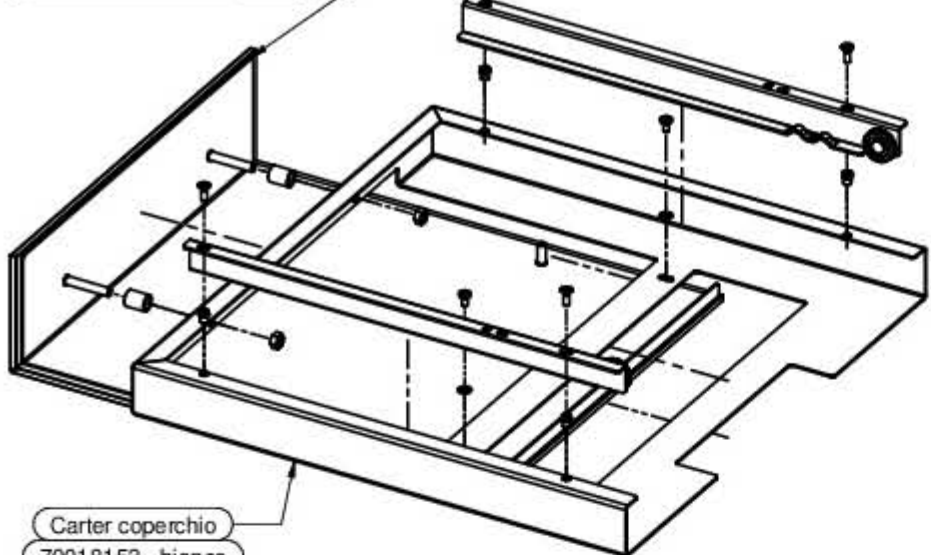

- 70018090 - Top con vetri
- 70018053 - Vetro frontale
- 70018052 - Vetro superiore

- Carter coperchio
- 70018153 - bianco
- 70018154 - tortora
- 70018155 - grigio New color matr. 1448561356
- 70018156 - bordeaux
- 70018157 - ruggine
- 70018158 - nero bronze
- 70019868 - nero lucido