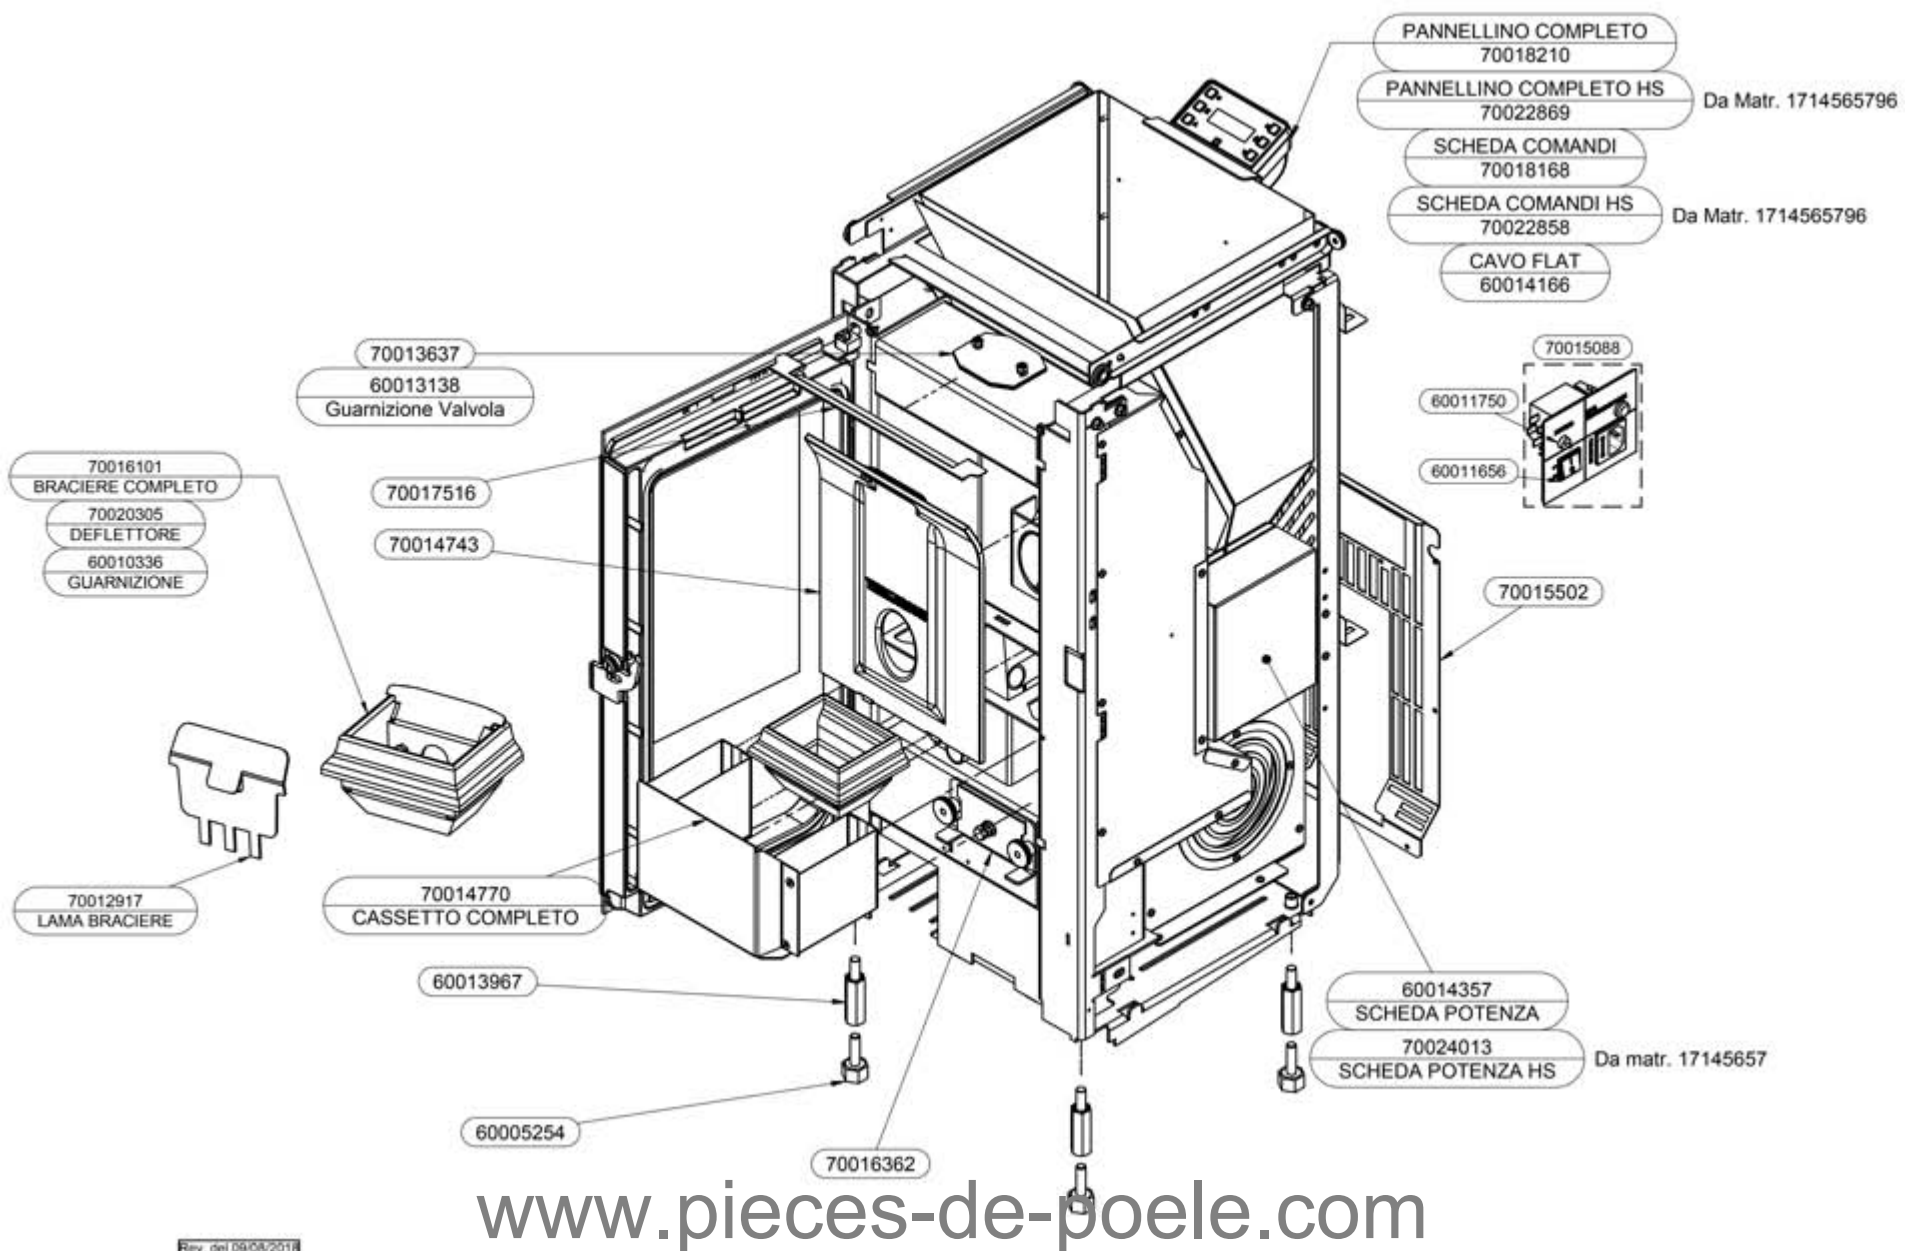

- Fianco Sinistro
- 70018139 - bianco
- 70018140 - tortora
- 70018141 - grigio New color matr. 1448561356
- 70018142 - bordeaux
- 70018143 - ruggine
- 70018144 - nero bronze
- 70019867 - nero lucido

- Fianco Destro
- 70018145 - bianco
- 70018146 - tortora
- 70018147 - grigio New color matr. 1448561356
- 70018148 - bordeaux
- 70018149 - ruggine
- 70018150 - nero bronze
- 70019866 - nero lucido

- 60010336 - GUARNIZIONE
- 60013966 - VETRO

- 60013605 MANIGLIA COMPLETA

- 60013919-GUARNIZIONE
- 70014154F - PORTA

- 70018165

- 70016611 PORTA COMPLETA

- 70018151

- 70018152

www.pieces-de-poele.com