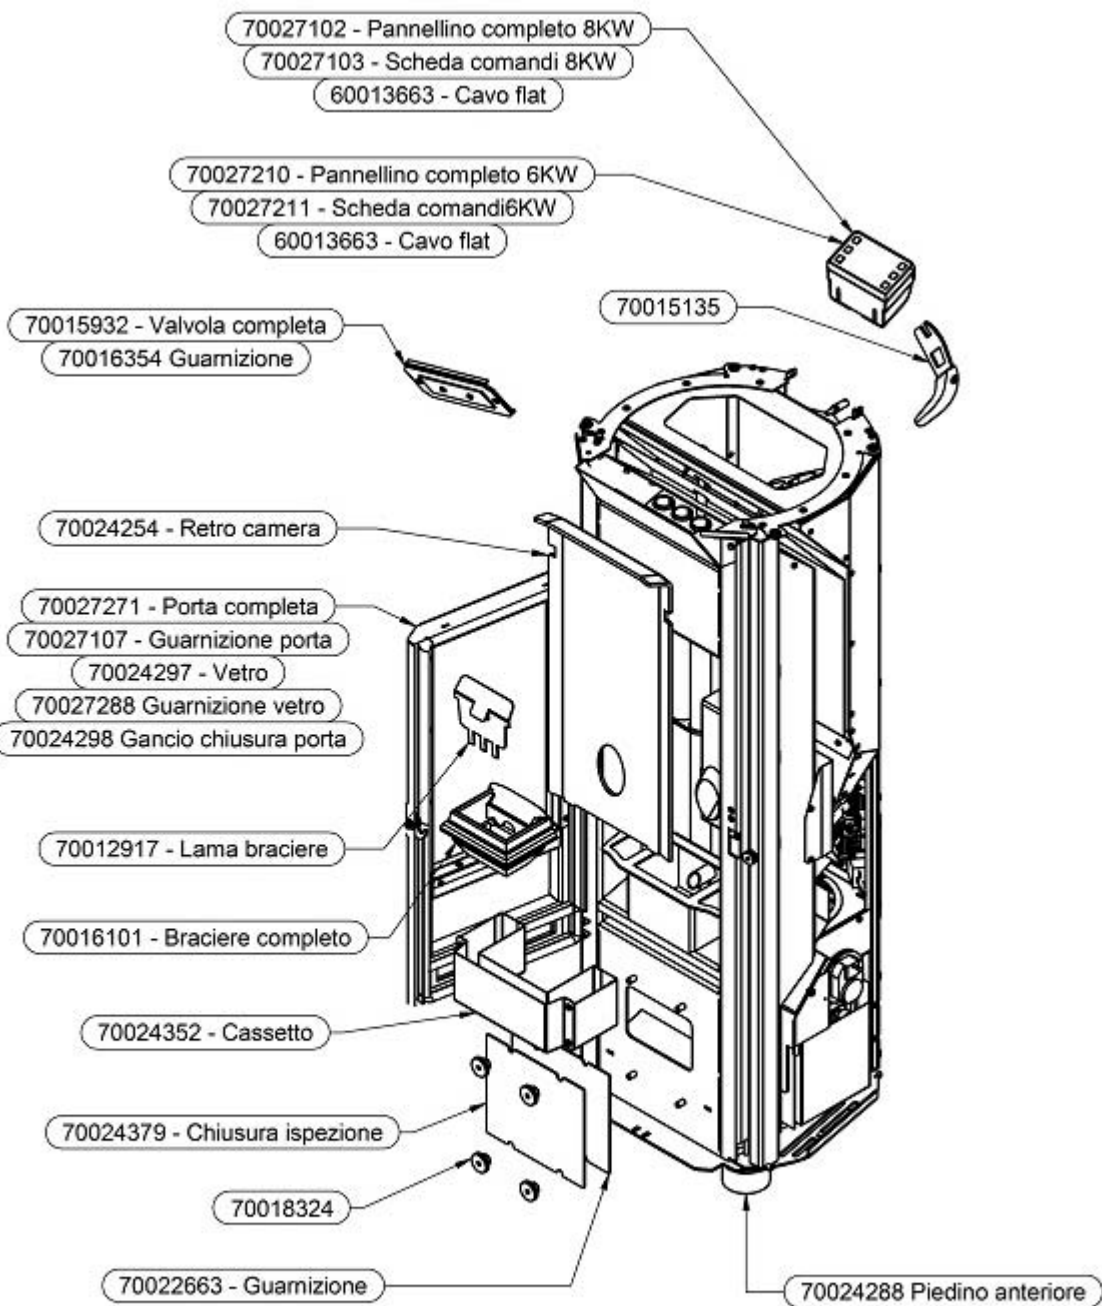

70024329 - GUARNIZIONE

70024383 - COLORE GRIGIO

70027092 - COLORE BIANCO

70024323 RETRO POST.ALTO

70027034 - MANIGLIA

70024289 - VETRO

70024285 - COLORE GRIGIO

70027090 - COLORE BIANCO

70024290 - CORNICE SX

70024316 - CORNICE DX

70024307 - POGGIA VETRO

70024291 - PORTA COMPLETA GRIGIA

70027094 - PORTA COMPLETA BIANCA

70024367 - COLORE GRIGIO

70027097 - COLORE BIANCO

www.pieces-de-poele.com