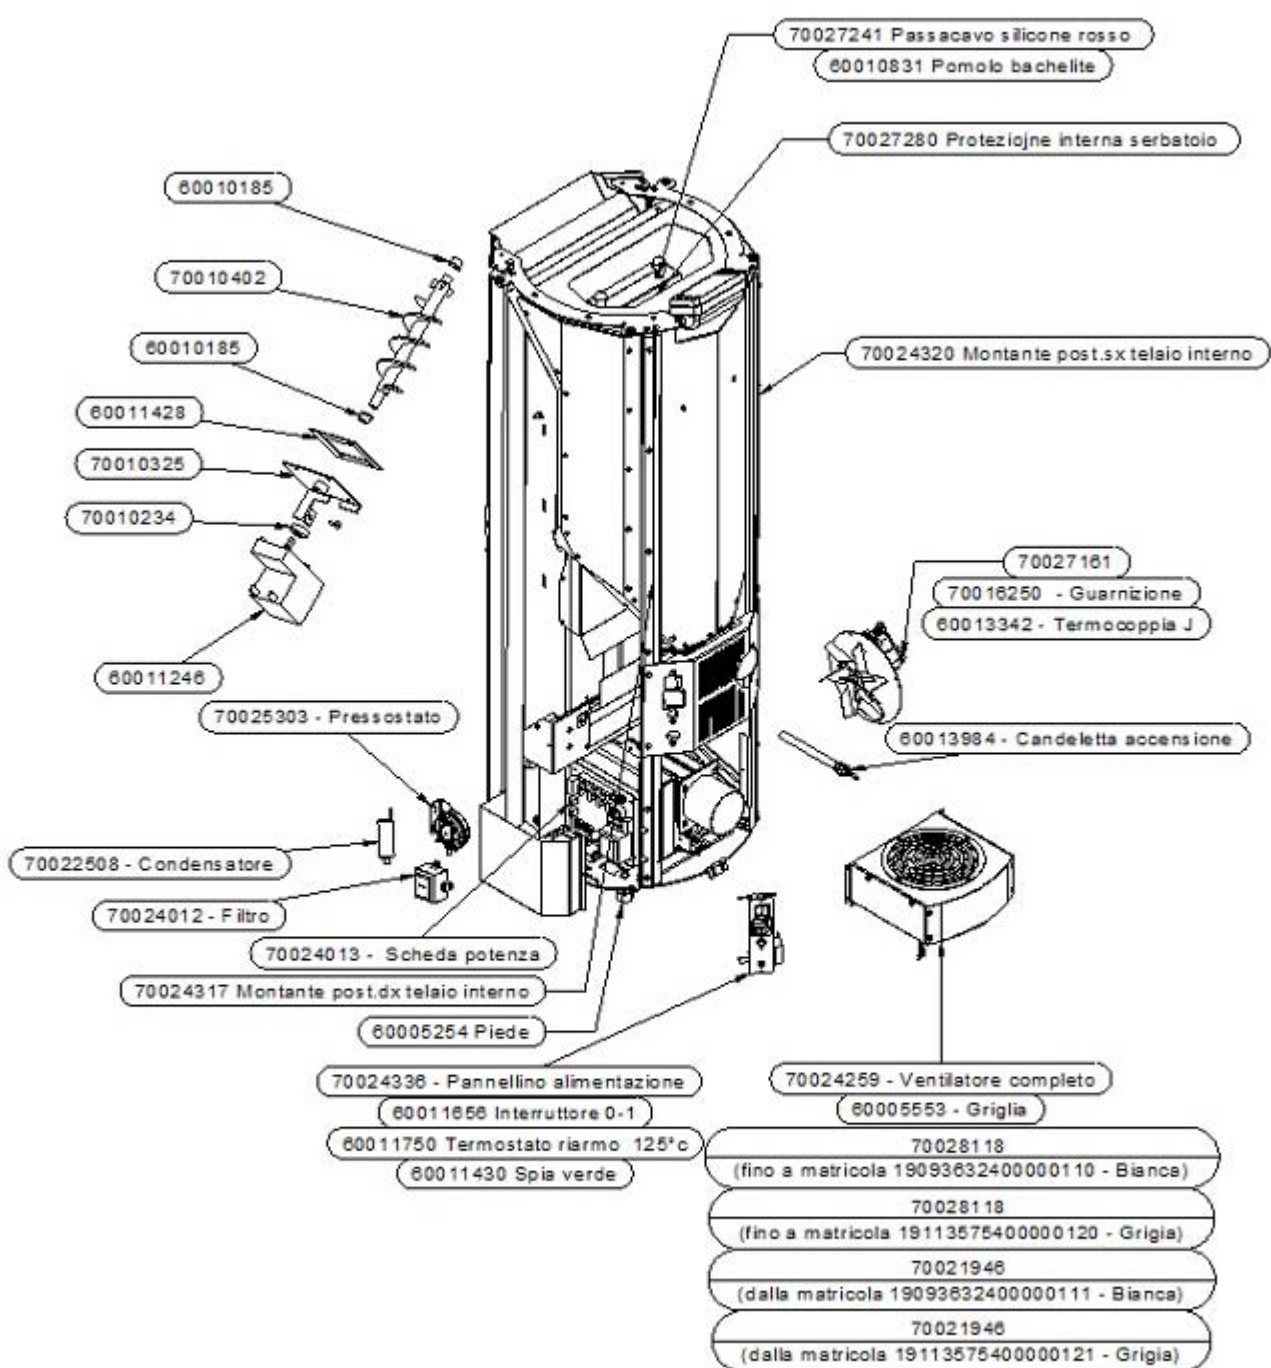

70024290 - CORNICE SX

70024316 - CORNICE DX

70024307 - POGGIA VETRO

70024291 - PORTA COMPLETA GRIGIA

70027094 - PORTA COMPLETA BIANCA

70024367 - COLORE GRIGIO

70027097 - COLORE BIANCO

www.pieces-de-poele.com