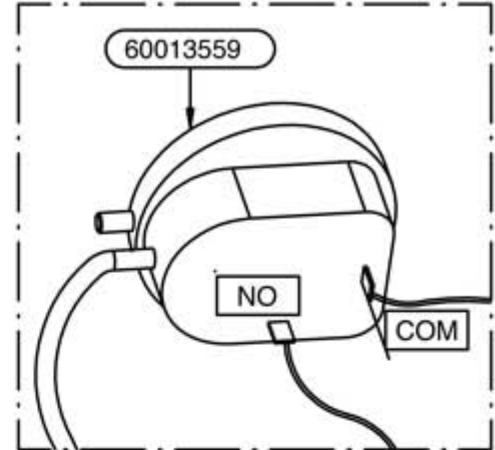

60013559

NO

COM

60013909

ON

OFF