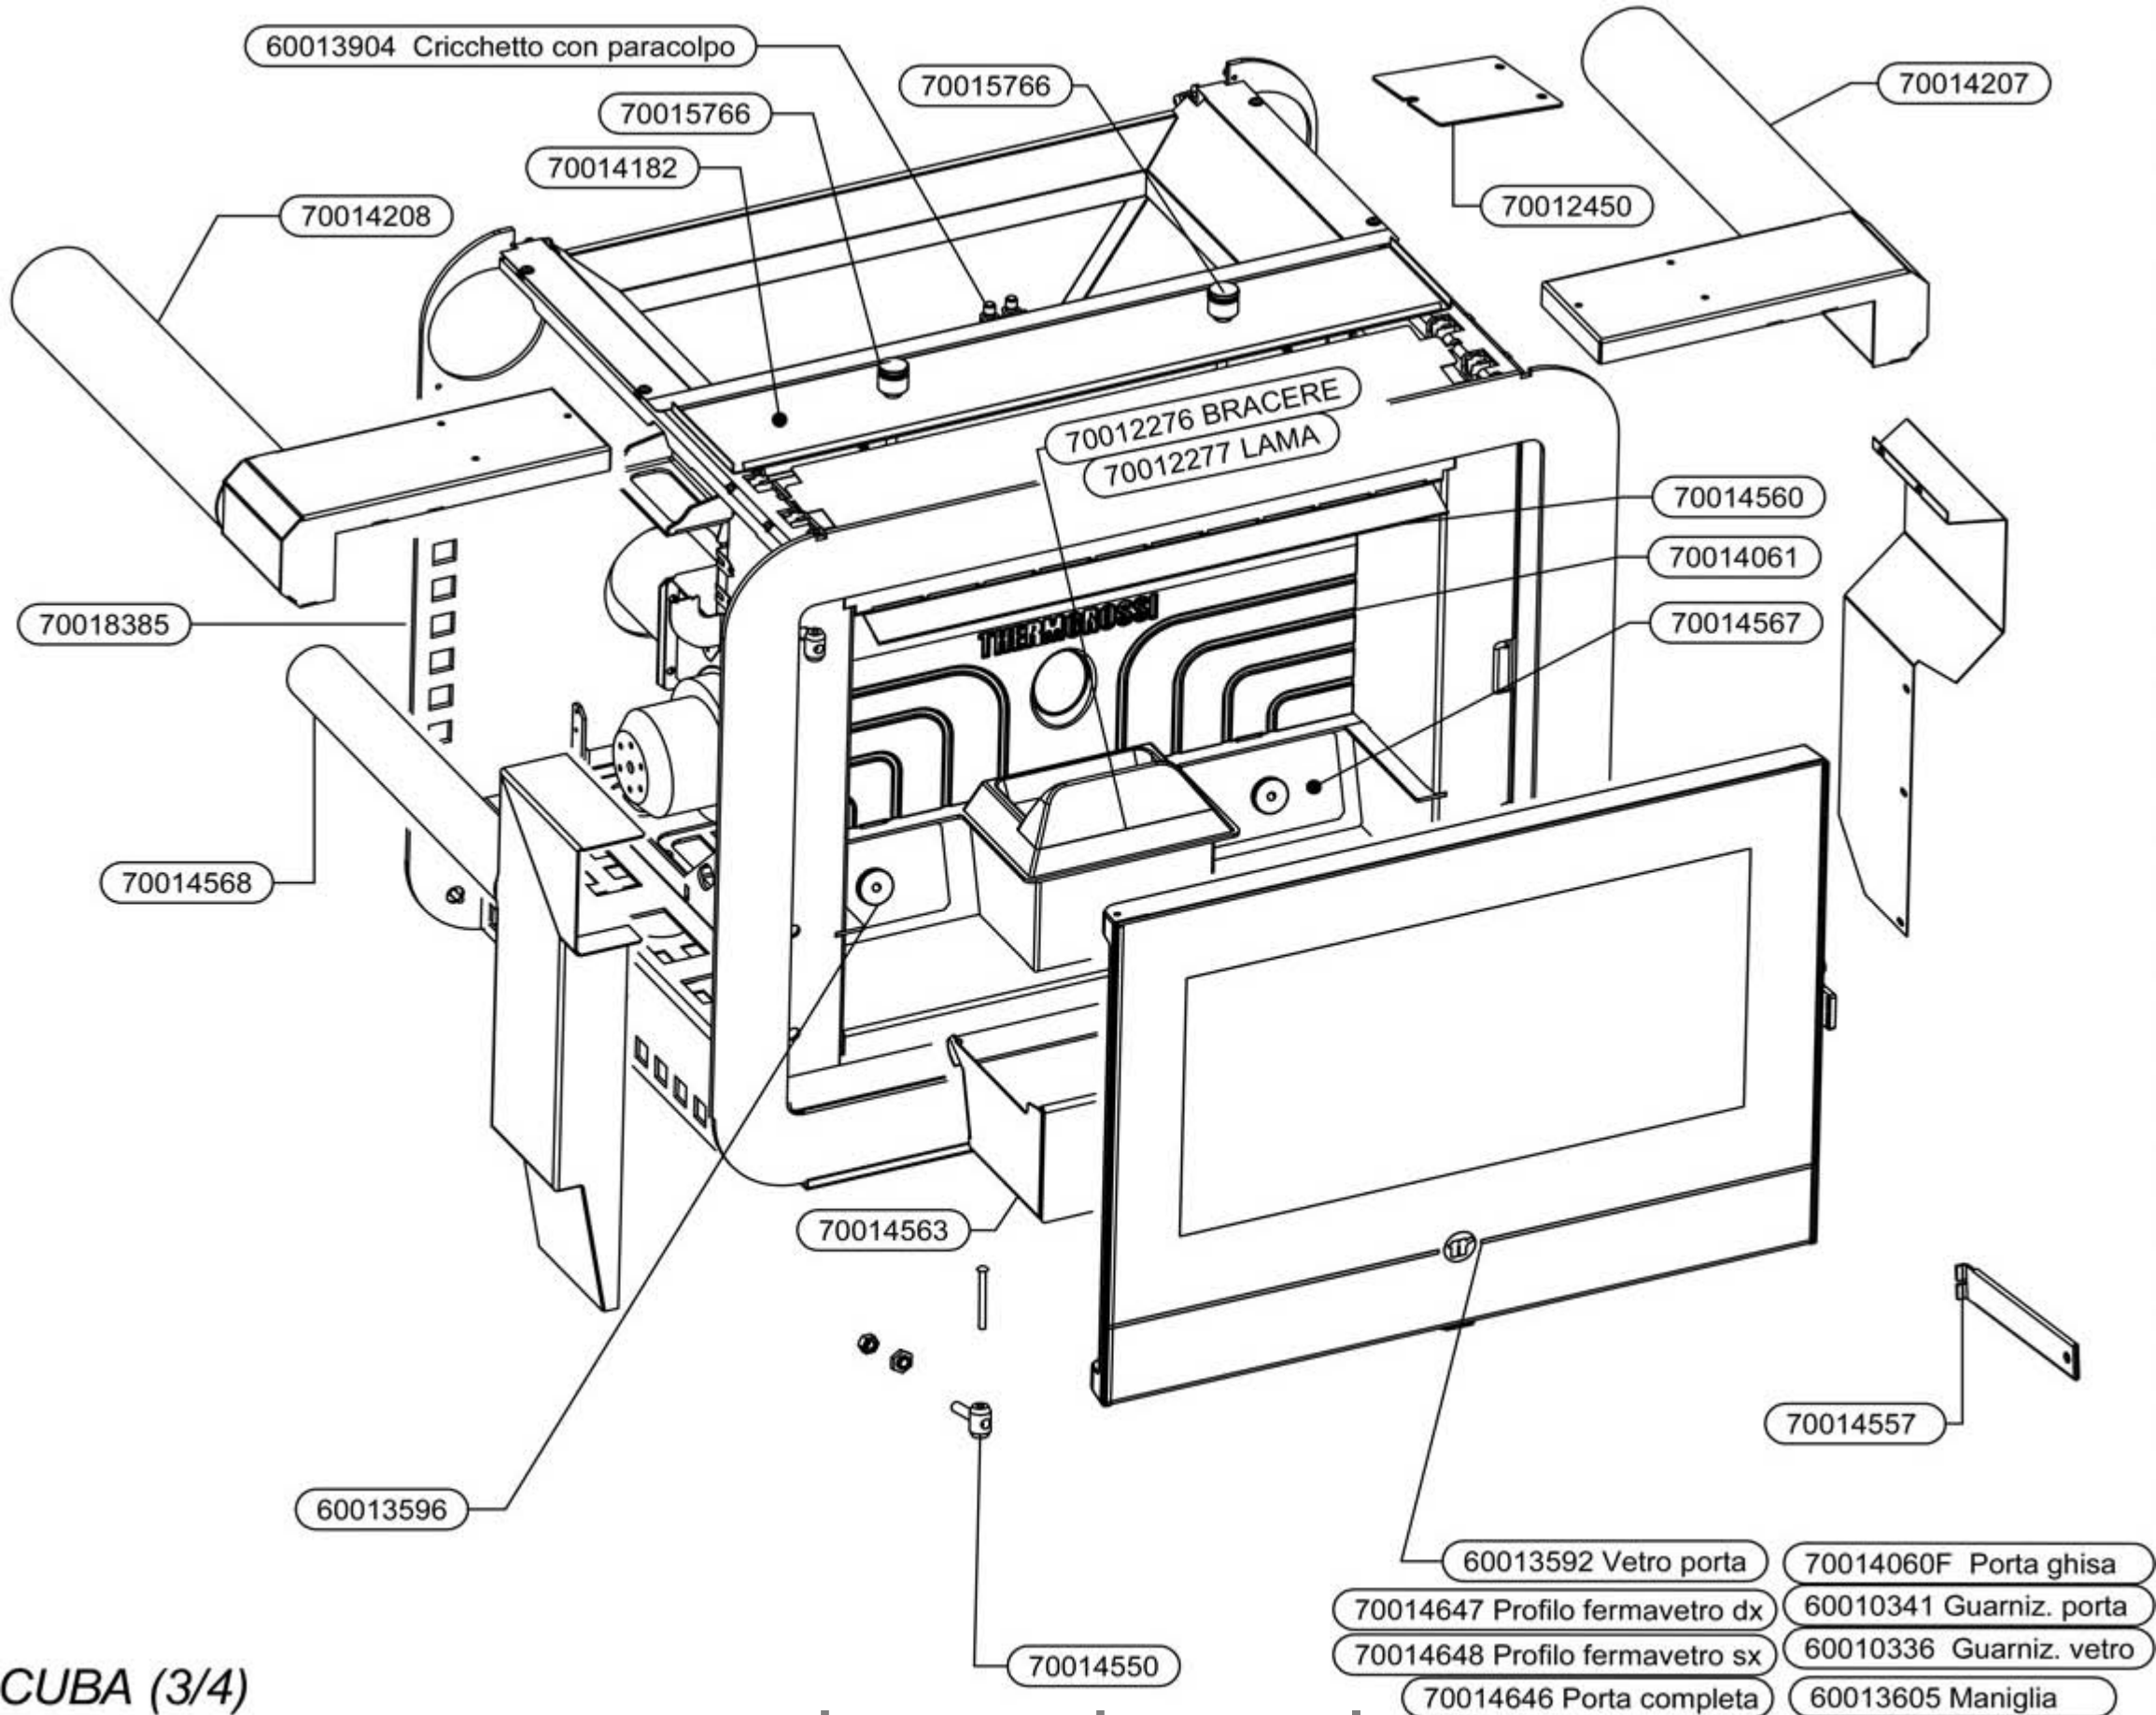

70015088 Completo

60011656 Interruttore 0-1

60011750 Termostato Riarmo

60011437

60006682

70014166

60011246 Motoriduttore

60010185 Boccola TFF

70010402 Coclea alimentazione

60011428 Guarnizione 106x89x5

70010234 Bussola fissaggio motore

60011793 Paracolpo

60010188 Guarn. Ø165 - Ø130

70016831 Coclea supporto

70014581 Tee saldato

60013339 Aspiratore fumi

70014063 Aspiratore fumi compl.

60011428 Guarnizione 106x89x5

60011630 Condensatore

60013342

CUBA (3/4)

60006637

70016799

60010344