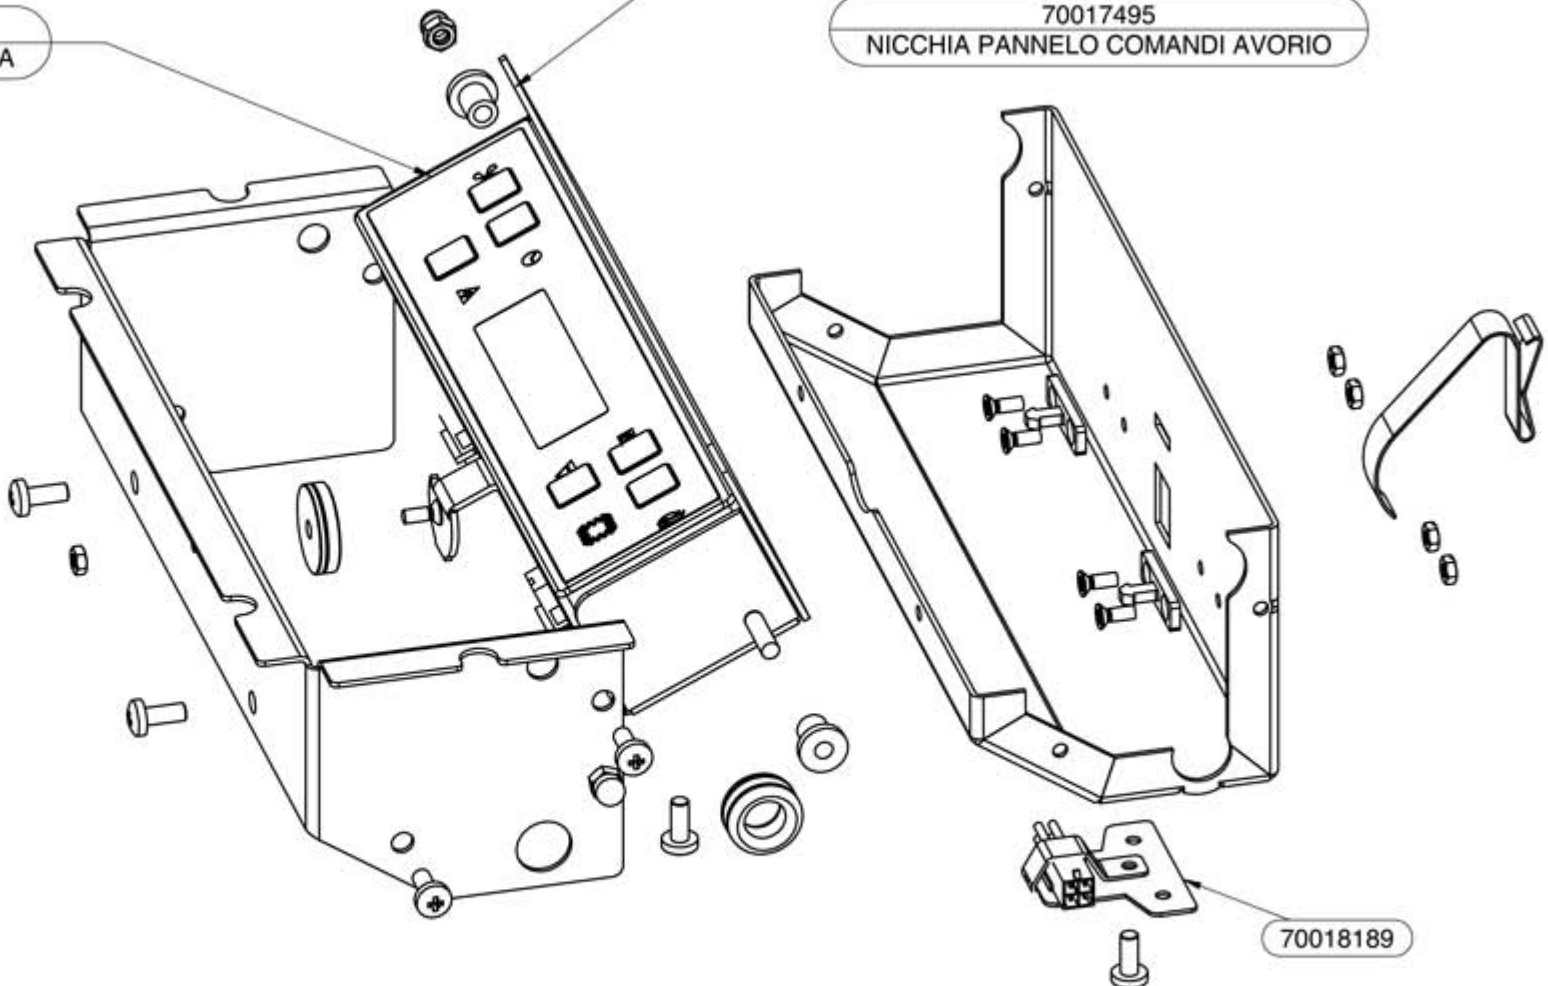

60013616
SCHEDA COMANDO COMPLETA

60013326
VETRINO

60013560
BATTERIA CR1632

60014186
CAVO FLAT CORTO

70017491
NICCHIA PANNELLO COMANDI NERO

70017494
NICCHIA PANNELLO COMANDI BORDEAUX

70017495
NICCHIA PANNELLO COMANDI AVORIO

70017464 - PANNELLO COMANDI COMPLETO AVORIO

70017510 - PANNELLO COMANDI COMPLETO BORDEAUX

70017511 - PANNELLO COMANDI COMPLETO NERO

70018189

ULTIMO AGGIORNAMENTO 15/11/2017