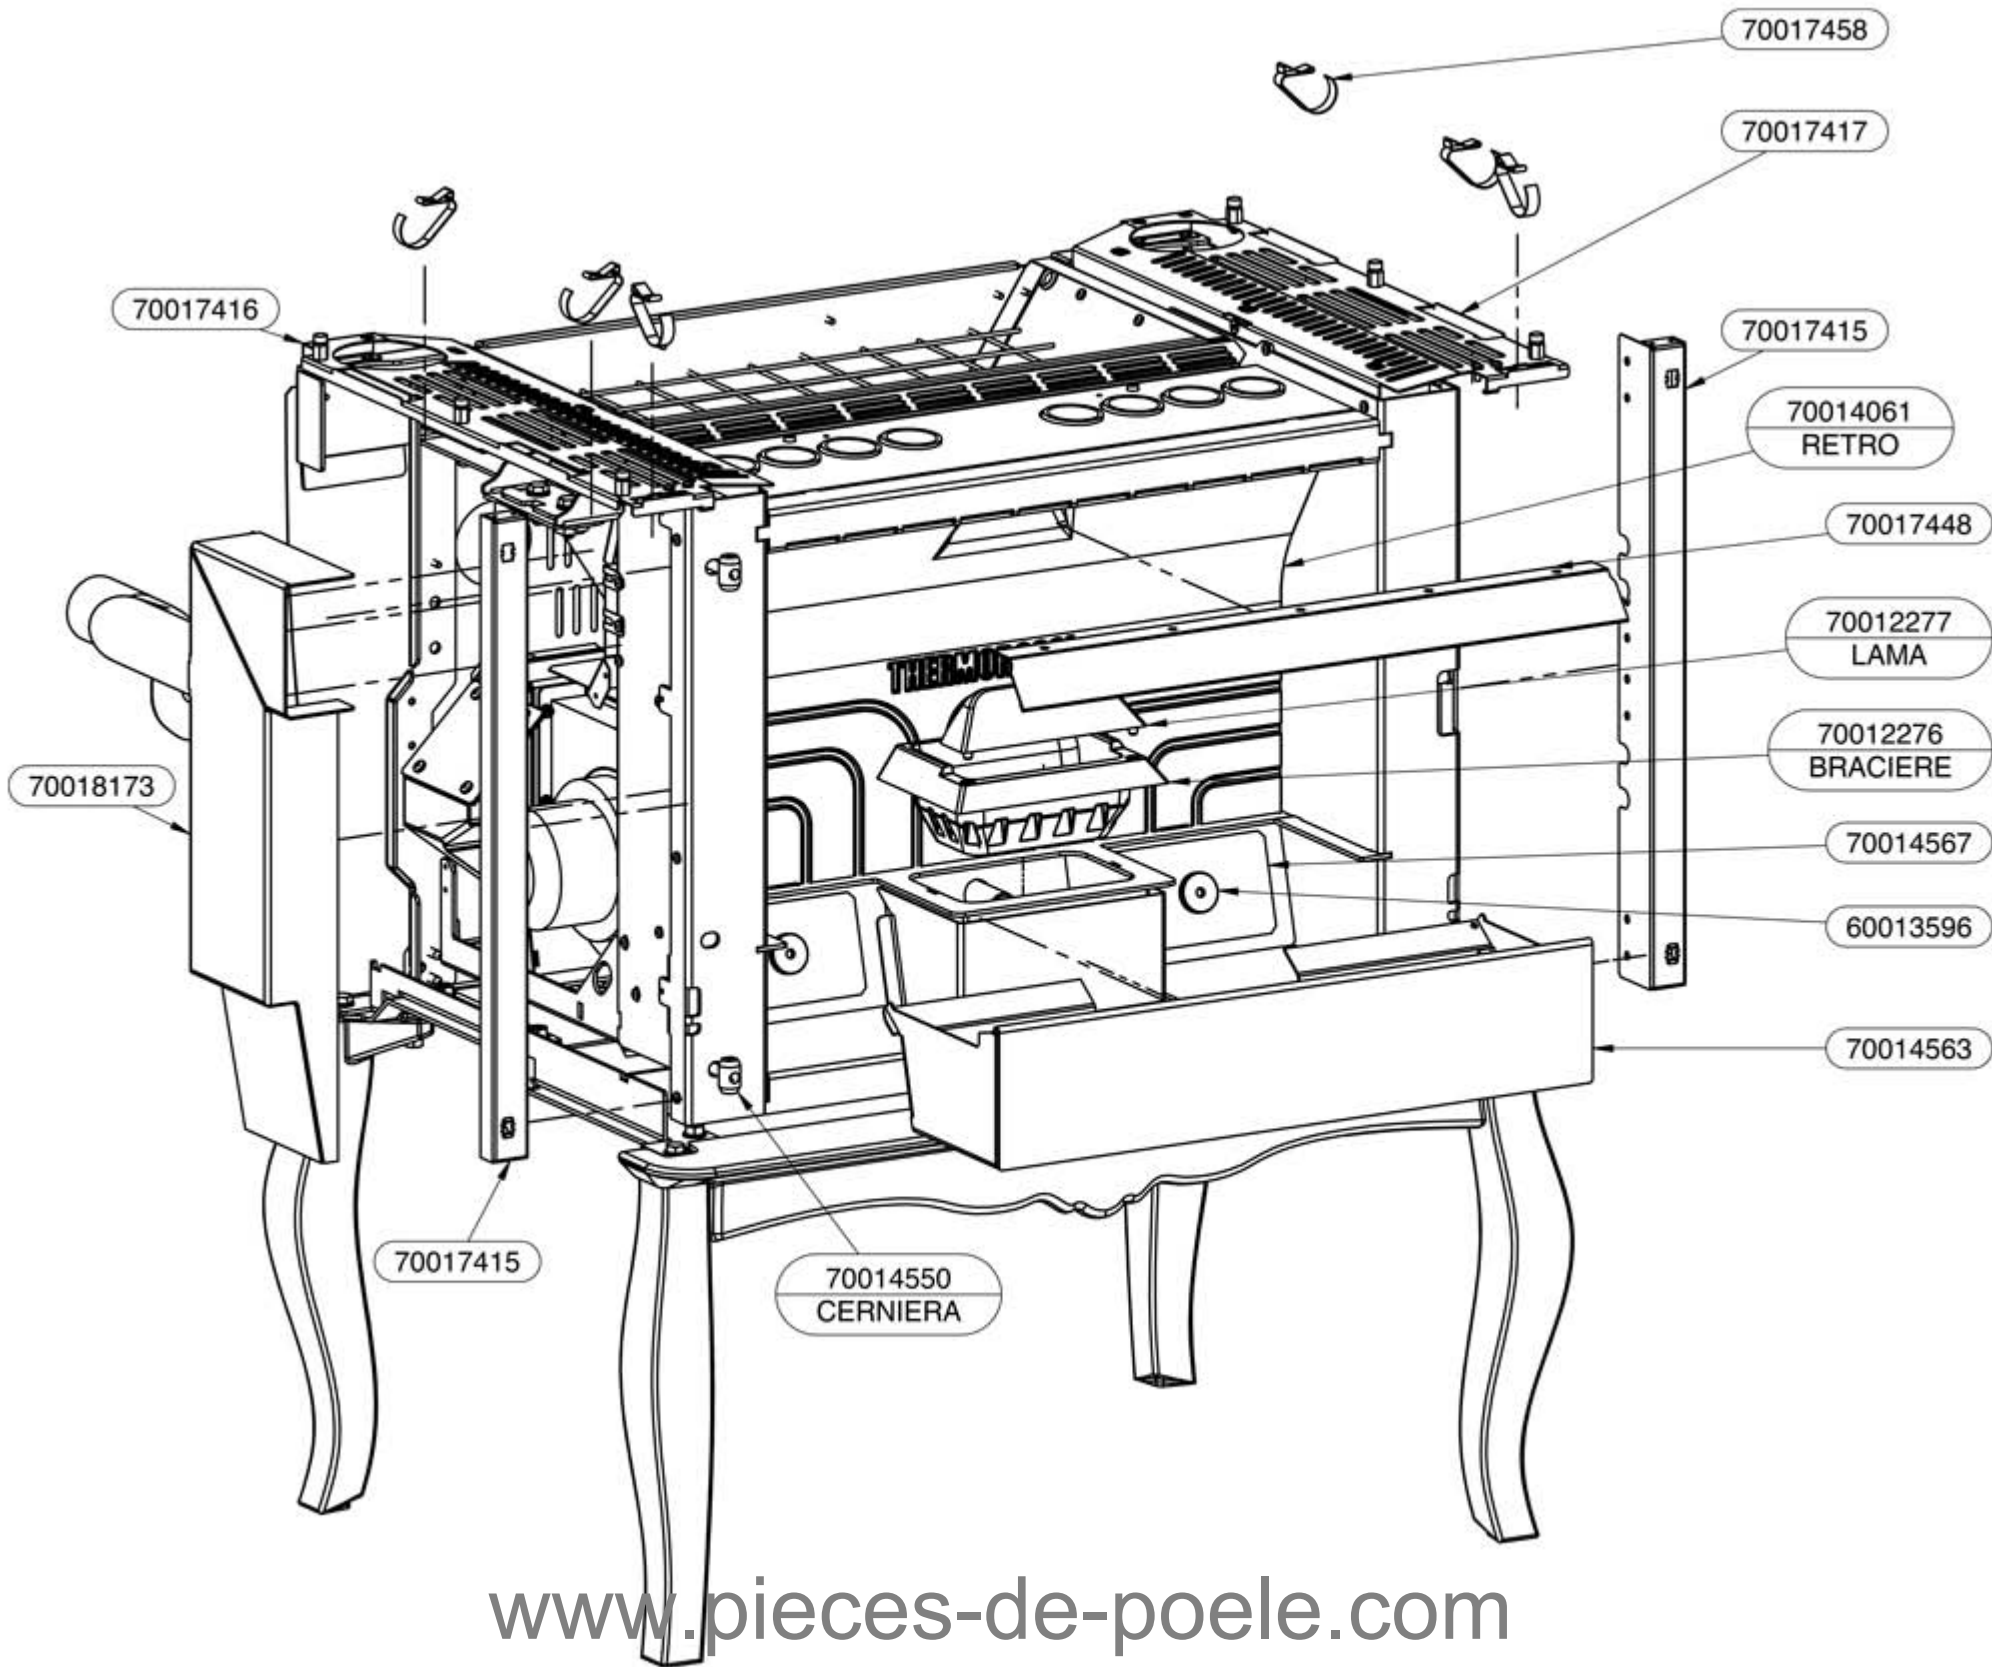

60013616
SCHEDA COMANDO COMPLETA

60013326
VETRINO

60013560
BATTERIA CR1632

60014186
CAVO FLAT CORTO

70017491
NICCHIA PANNELLO COMANDI NERO

70017494
NICCHIA PANNELLO COMANDI BORDEAUX

70017495
NICCHIA PANNELLO COMANDI AVORIO

70017464 - PANNELLO COMANDI COMPLETO AVORIO

70017510 - PANNELLO COMANDI COMPLETO BORDEAUX

70017511 - PANNELLO COMANDI COMPLETO NERO

70018189

ULTIMO AGGIORNAMENTO 15/11/2017