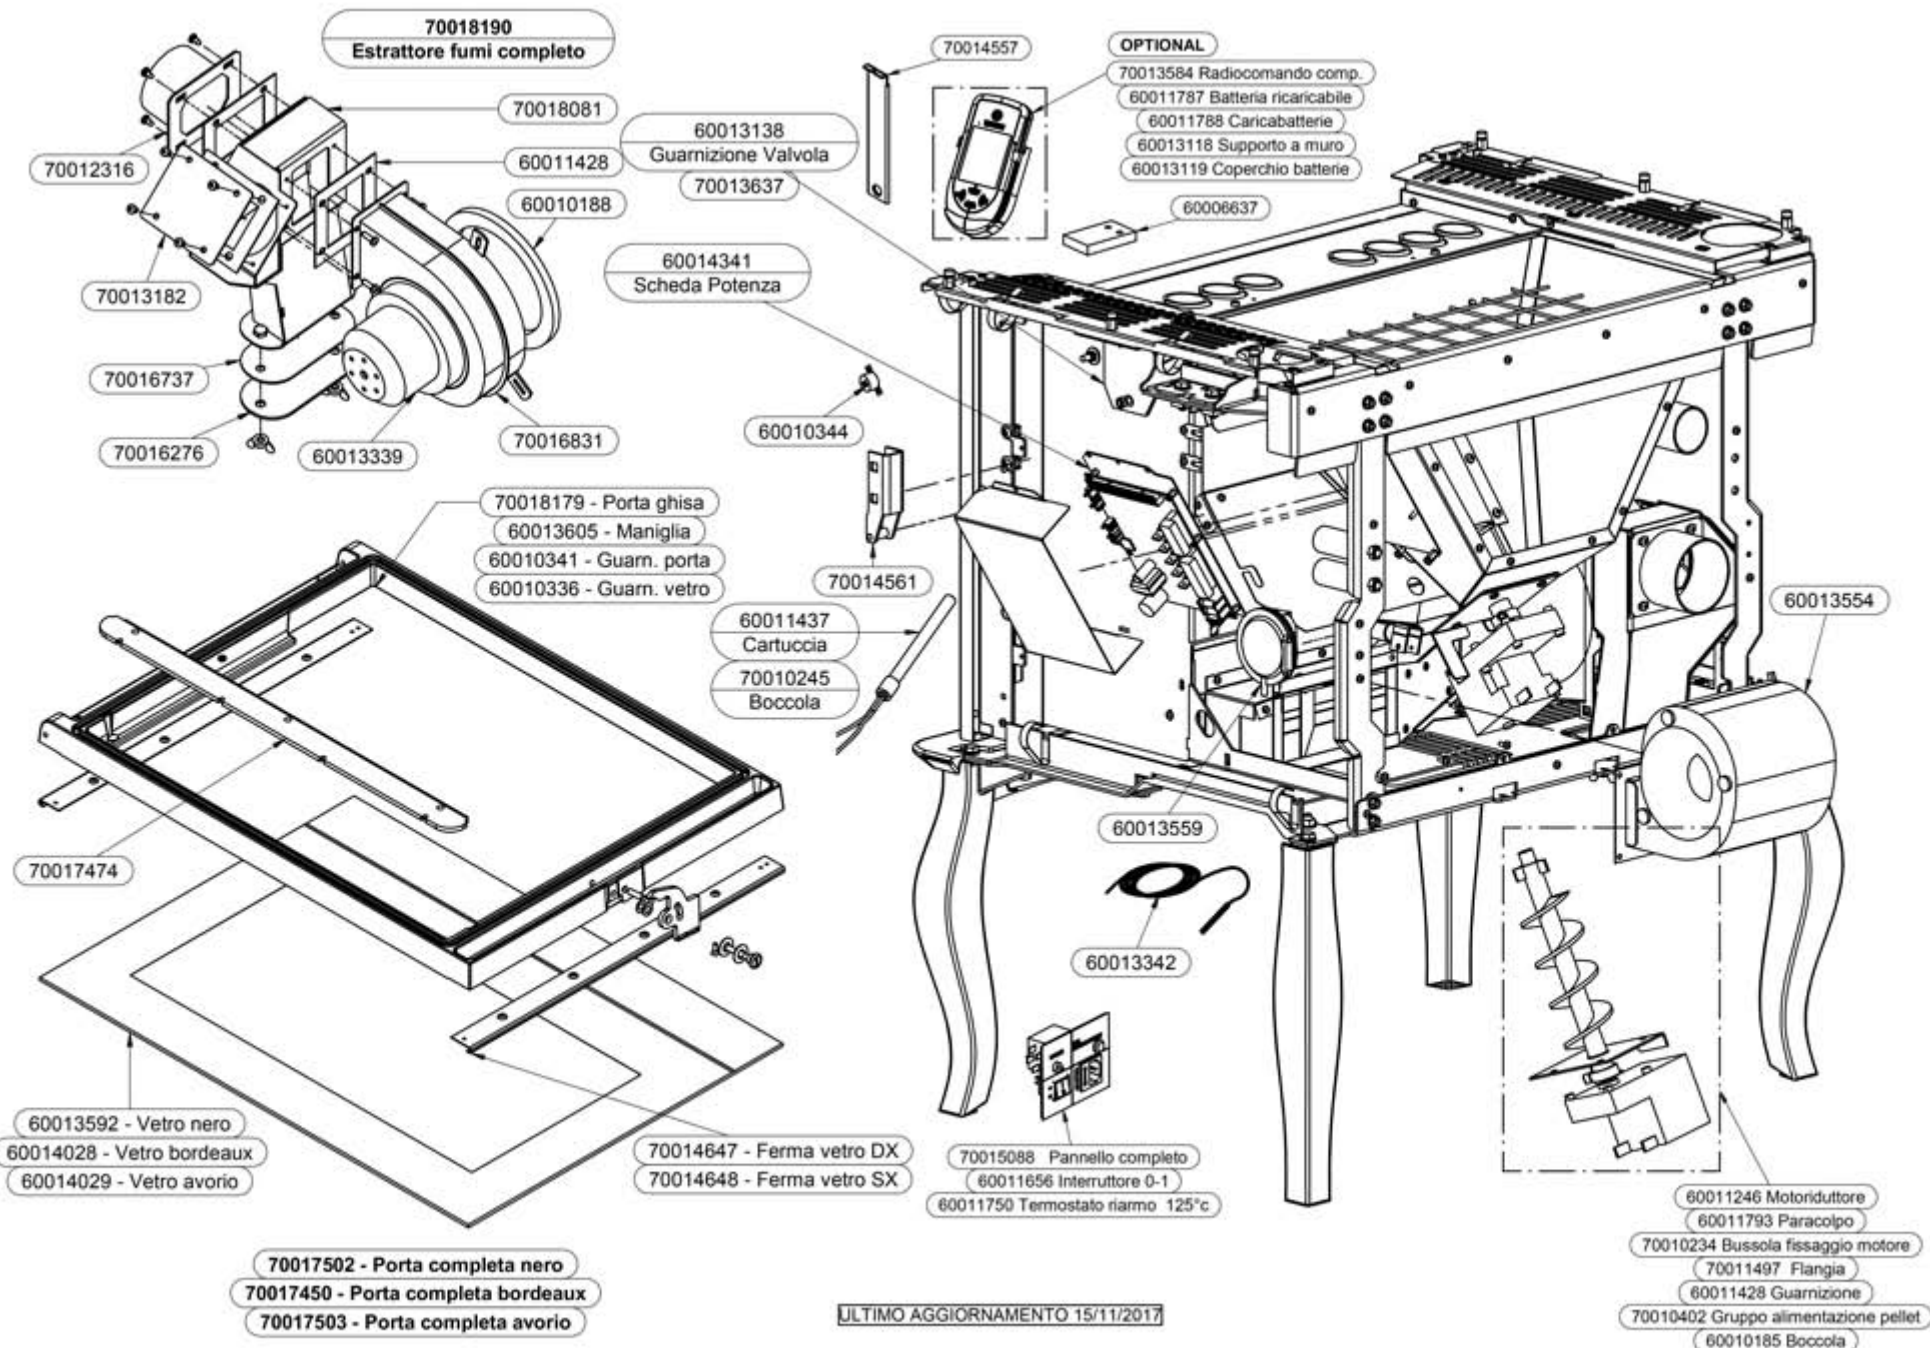

60013616
SCHEDA COMANDO COMPLETA

60013326
VETRINO

60013560
BATTERIA CR1632

60014186
CAVO FLAT CORTO

70017491
NICCHIA PANNELLO COMANDI NERO

70017494
NICCHIA PANNELLO COMANDI BORDEAUX

70017495
NICCHIA PANNELLO COMANDI AVORIO

70017464 - PANNELLO COMANDI COMPLETO AVORIO

70017510 - PANNELLO COMANDI COMPLETO BORDEAUX

70017511 - PANNELLO COMANDI COMPLETO NERO

70018189

ULTIMO AGGIORNAMENTO 15/11/2017