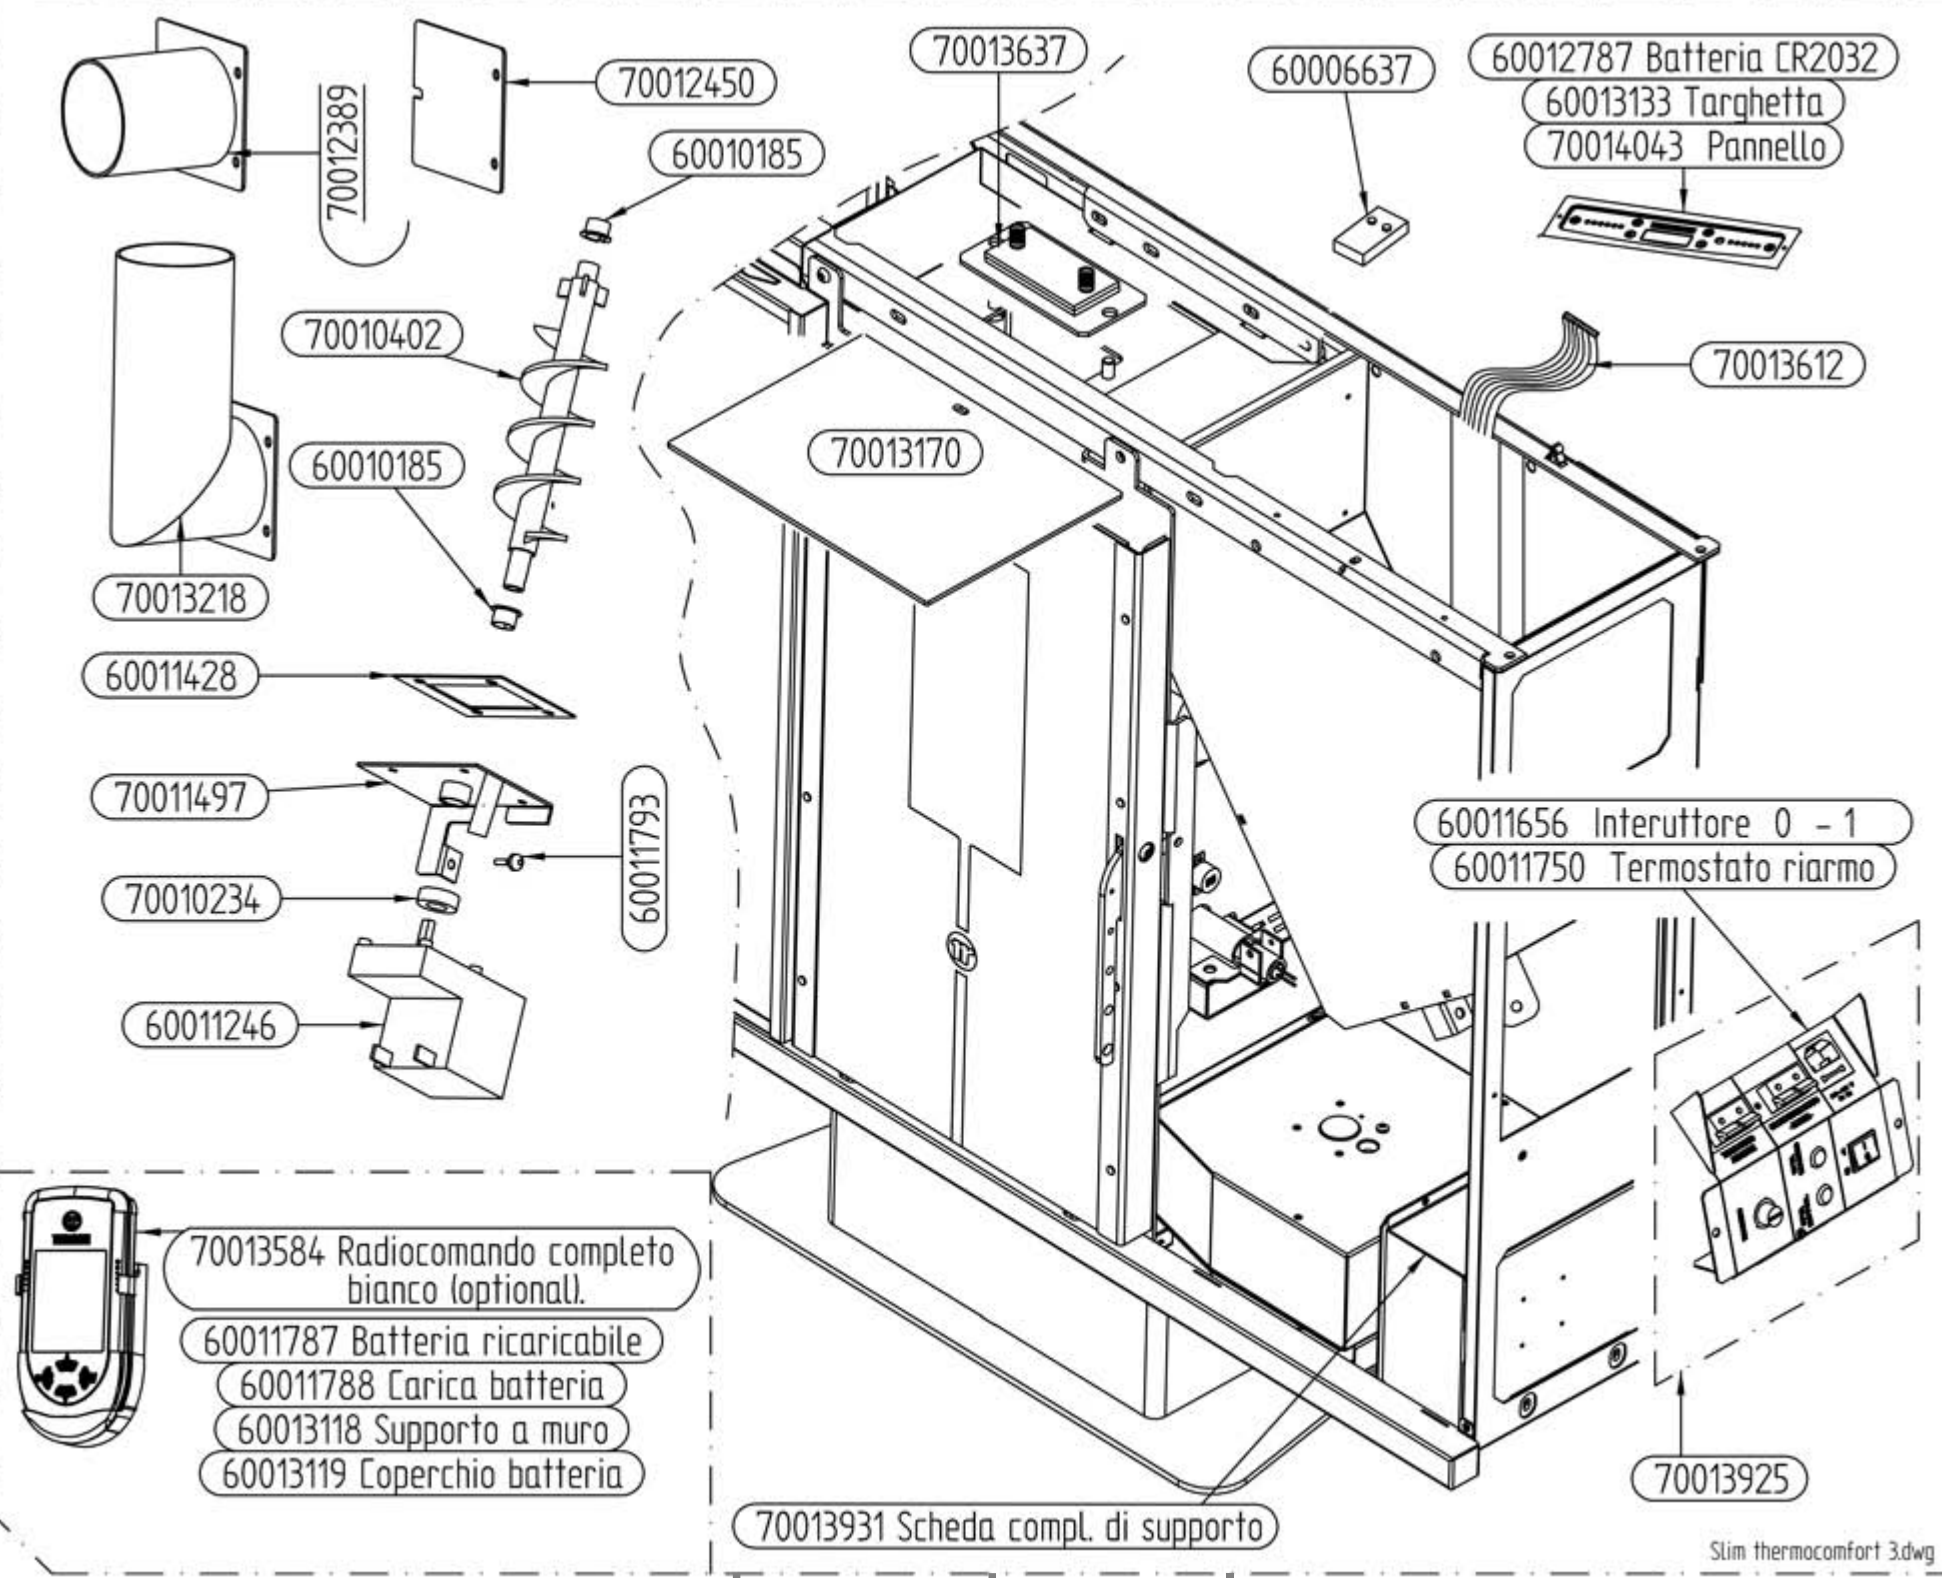

70013228 Profilo dx
 70013229 Profilo sx
 70013132 Maniglia
 60012826 Vetro
 60009528 Guarniz. vetro
 60012818 Guarniz. porta
 70013219 Porta completa

60013221 Vetro Nero
 60013222 Vetro Bordeaux
 70013902 Ceramica Bronze
 70013901 Ceramica Ollare
 70013900 Ceramica Madreperla
 60013571 Vetro bianco

70013580F Coperchio fisso lato dx
 70013579F Coperchio fisso lato sx
 70013914 Tappo lato fumi
 70013582 Tappo lato canaliz.
 70013581F Coperchio mobile

SLIM THERMOCOMFORT1.PDF

Slim thermocomfort 3.dwg