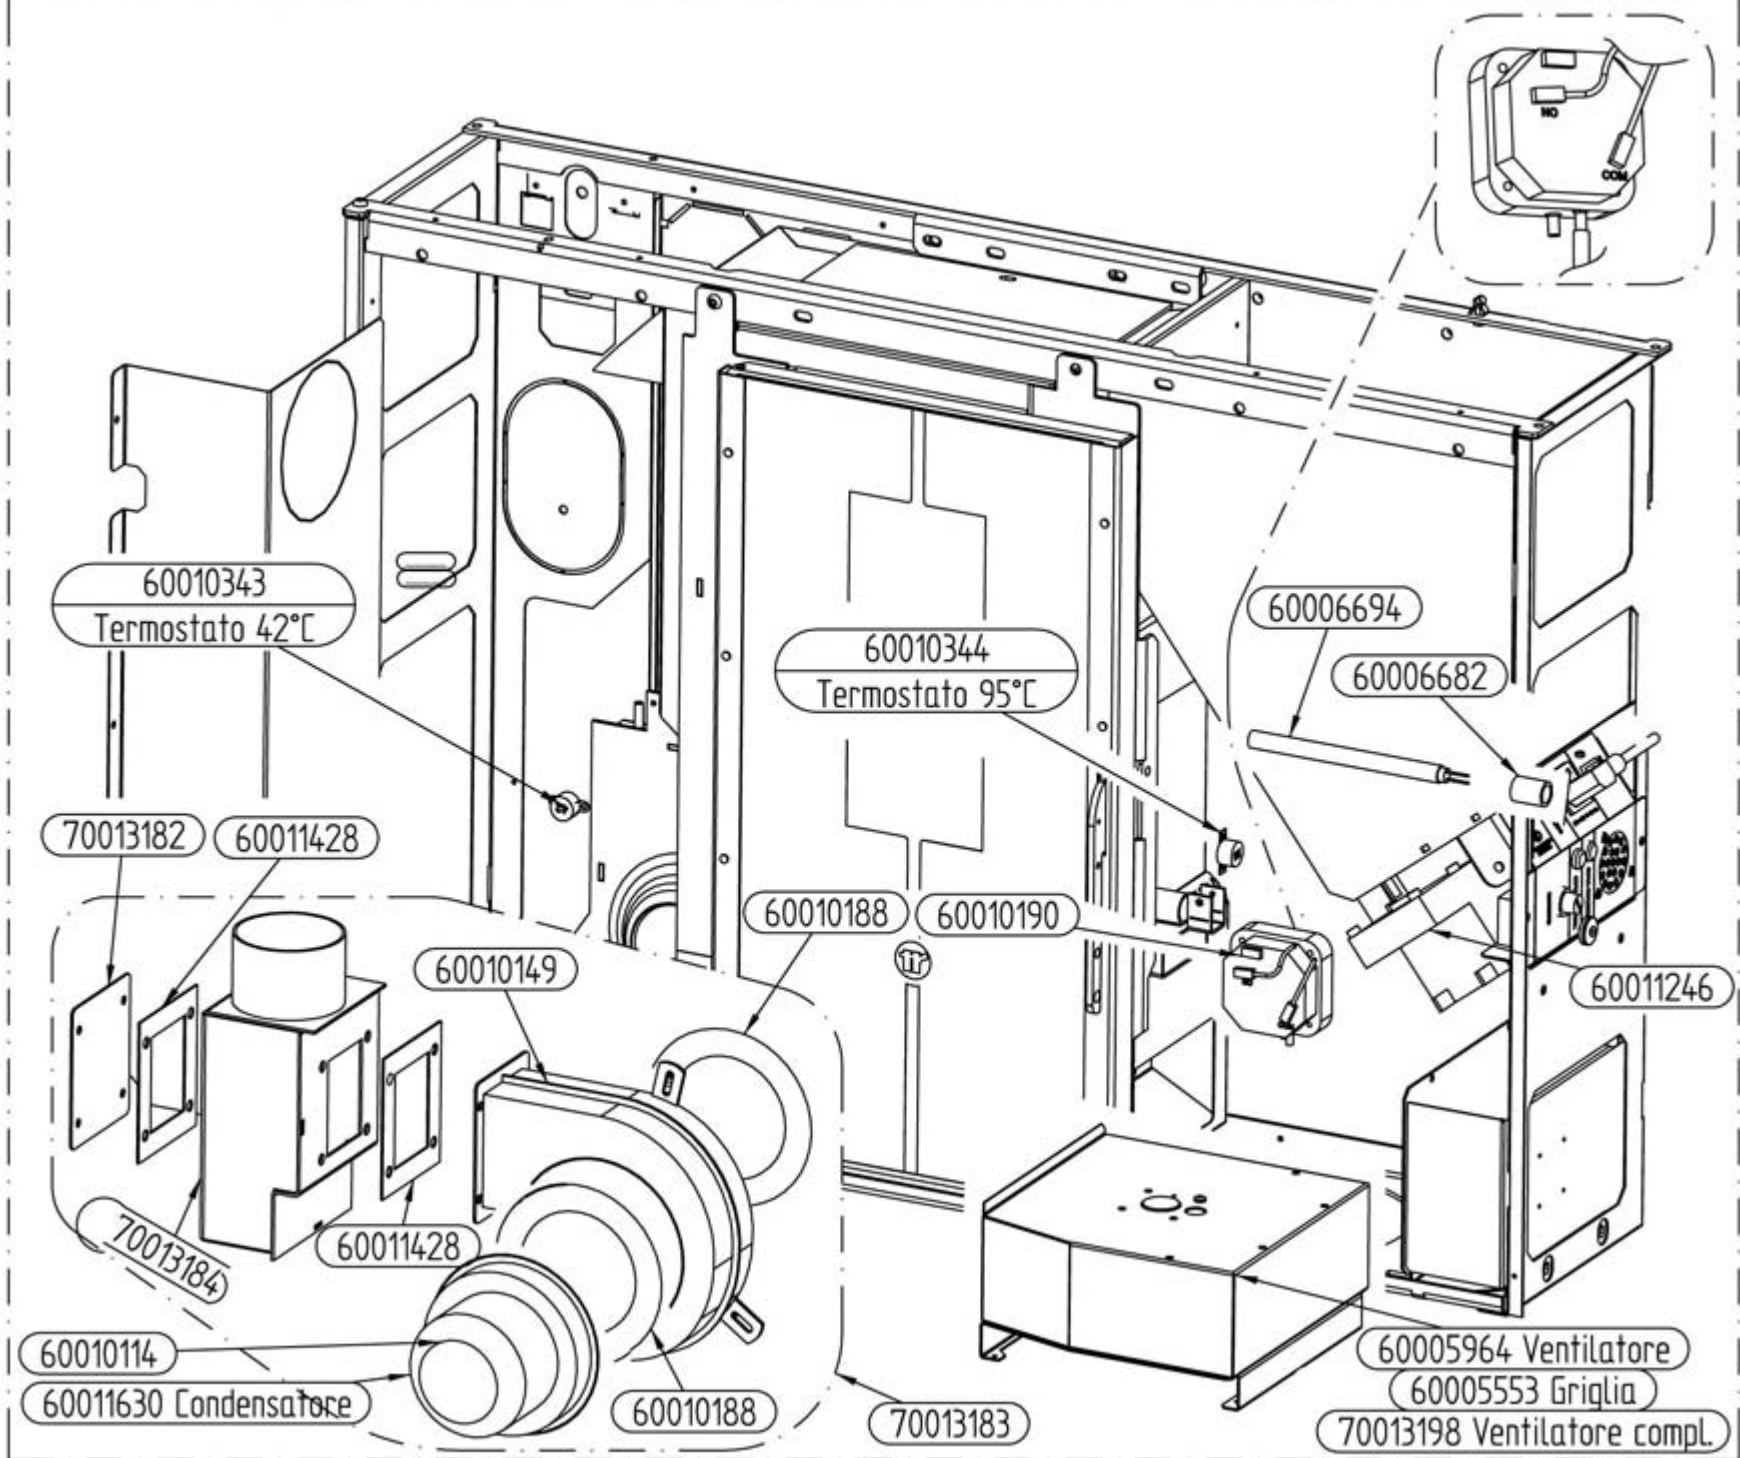

70013228 Profilo dx
 70013229 Profilo sx
 70013132 Maniglia
 60012826 Vetro
 60009528 Guarniz. vetro
 60012818 Guarniz. porta
 70013219 Porta completa

60013221 Vetro Nero
 60013222 Vetro Bordeaux
 70013902 Ceramica Bronze
 70013901 Ceramica Ollare
 70013900 Ceramica Madreperla
 60013571 Vetro bianco

70013580F Coperchio fisso lato dx
 70013579F Coperchio fisso lato sx
 70013914 Tappo lato fumi
 70013582 Tappo lato canaliz.
 70013581F Coperchio mobile

SLIM THERMOCOMFORT1.PDF

Slim thermocomfort 3.dwg