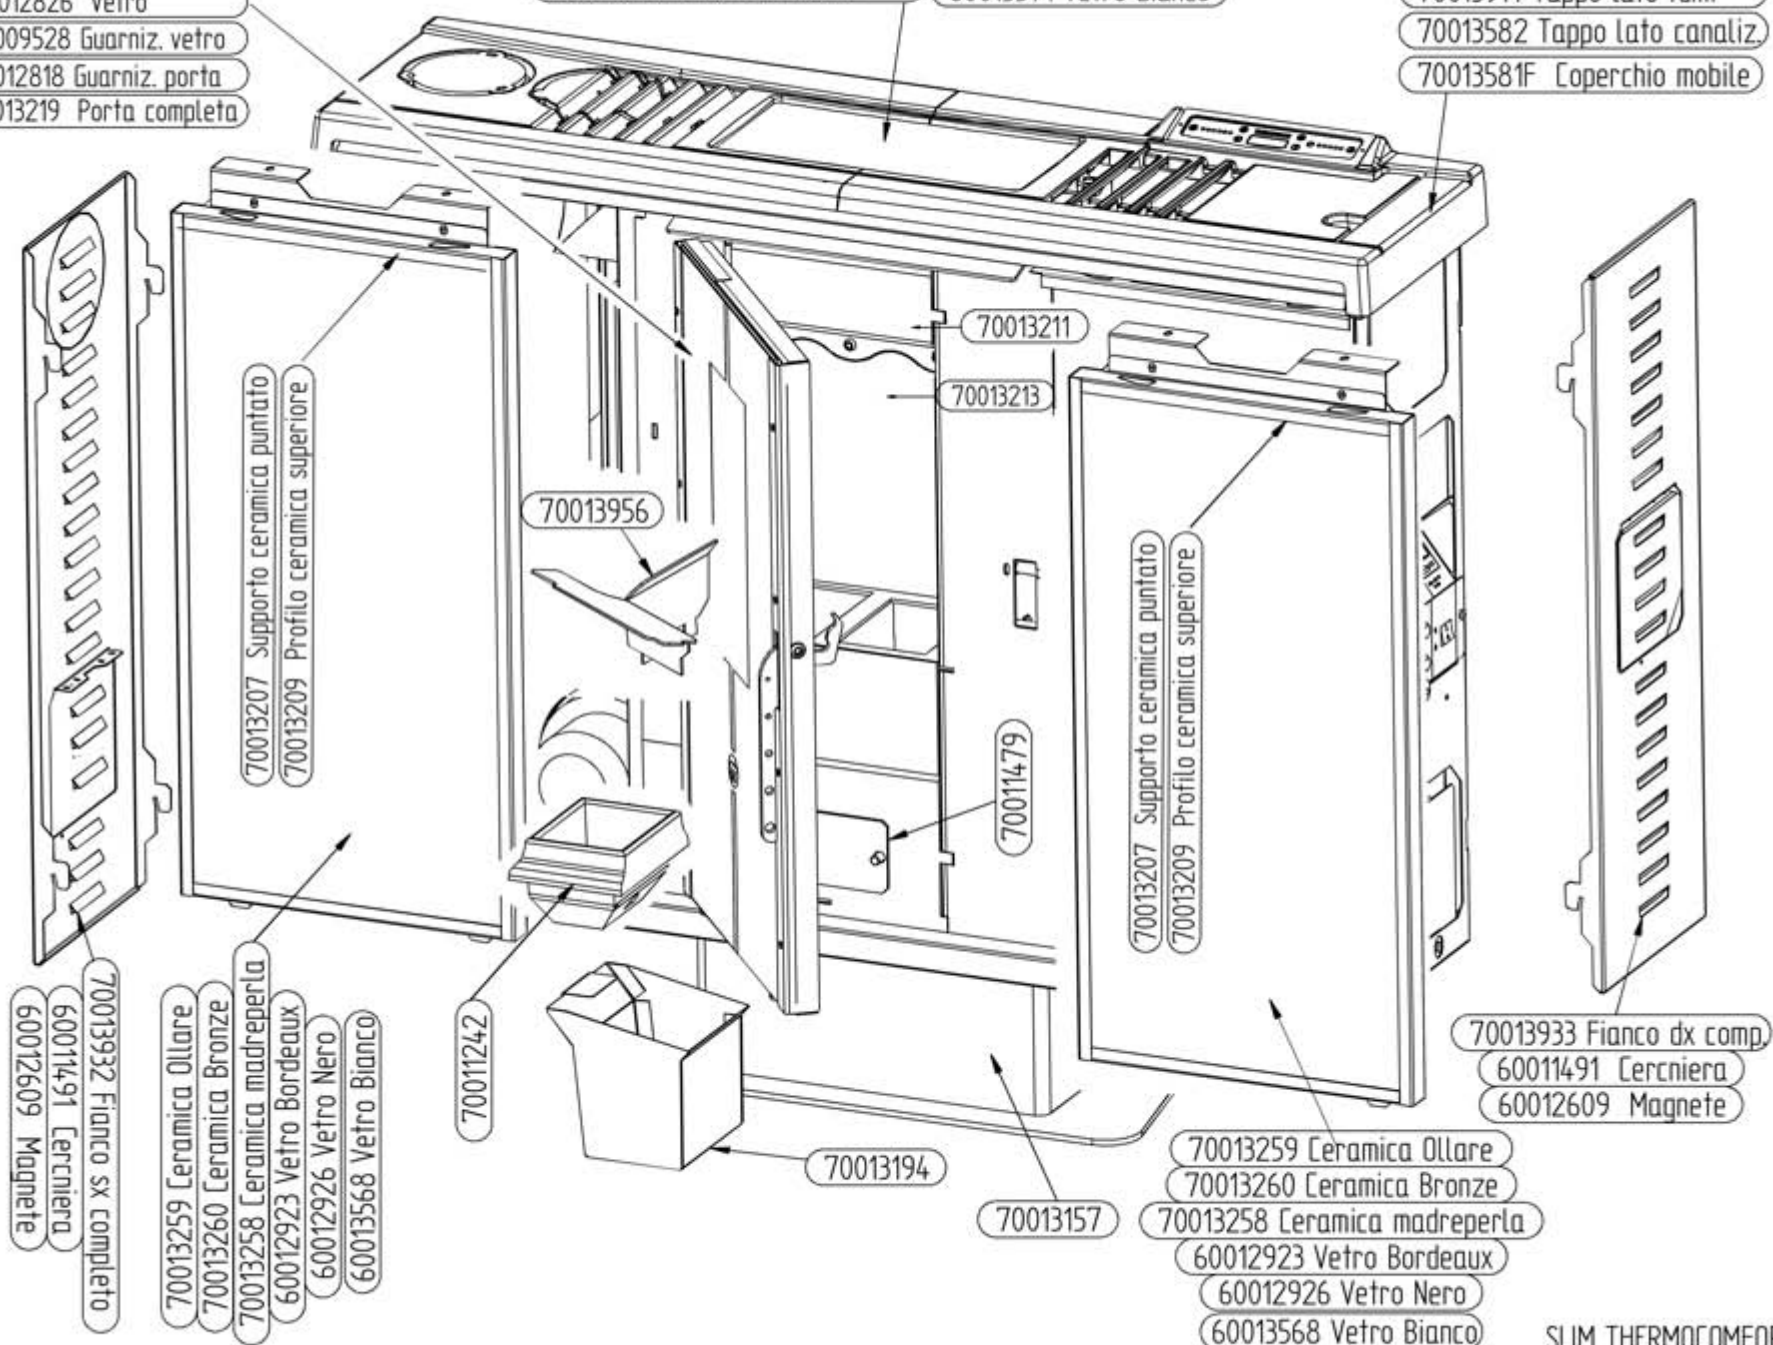

70013228 Profilo dx
 70013229 Profilo sx
 70013132 Maniglia
 60012826 Vetro
 60009528 Guarniz. vetro
 60012818 Guarniz. porta
 70013219 Porta completa

60013221 Vetro Nero
 60013222 Vetro Bordeaux
 70013902 Ceramica Bronze
 70013901 Ceramica Ollare
 70013900 Ceramica Madreperla
 60013571 Vetro bianco

70013580F Coperchio fisso lato dx
 70013579F Coperchio fisso lato sx
 70013914 Tappo lato fumi
 70013582 Tappo lato canaliz.
 70013581F Coperchio mobile

SLIM THERMOCOMFORT1.PDF

Slim thermocomfort 3.dwg