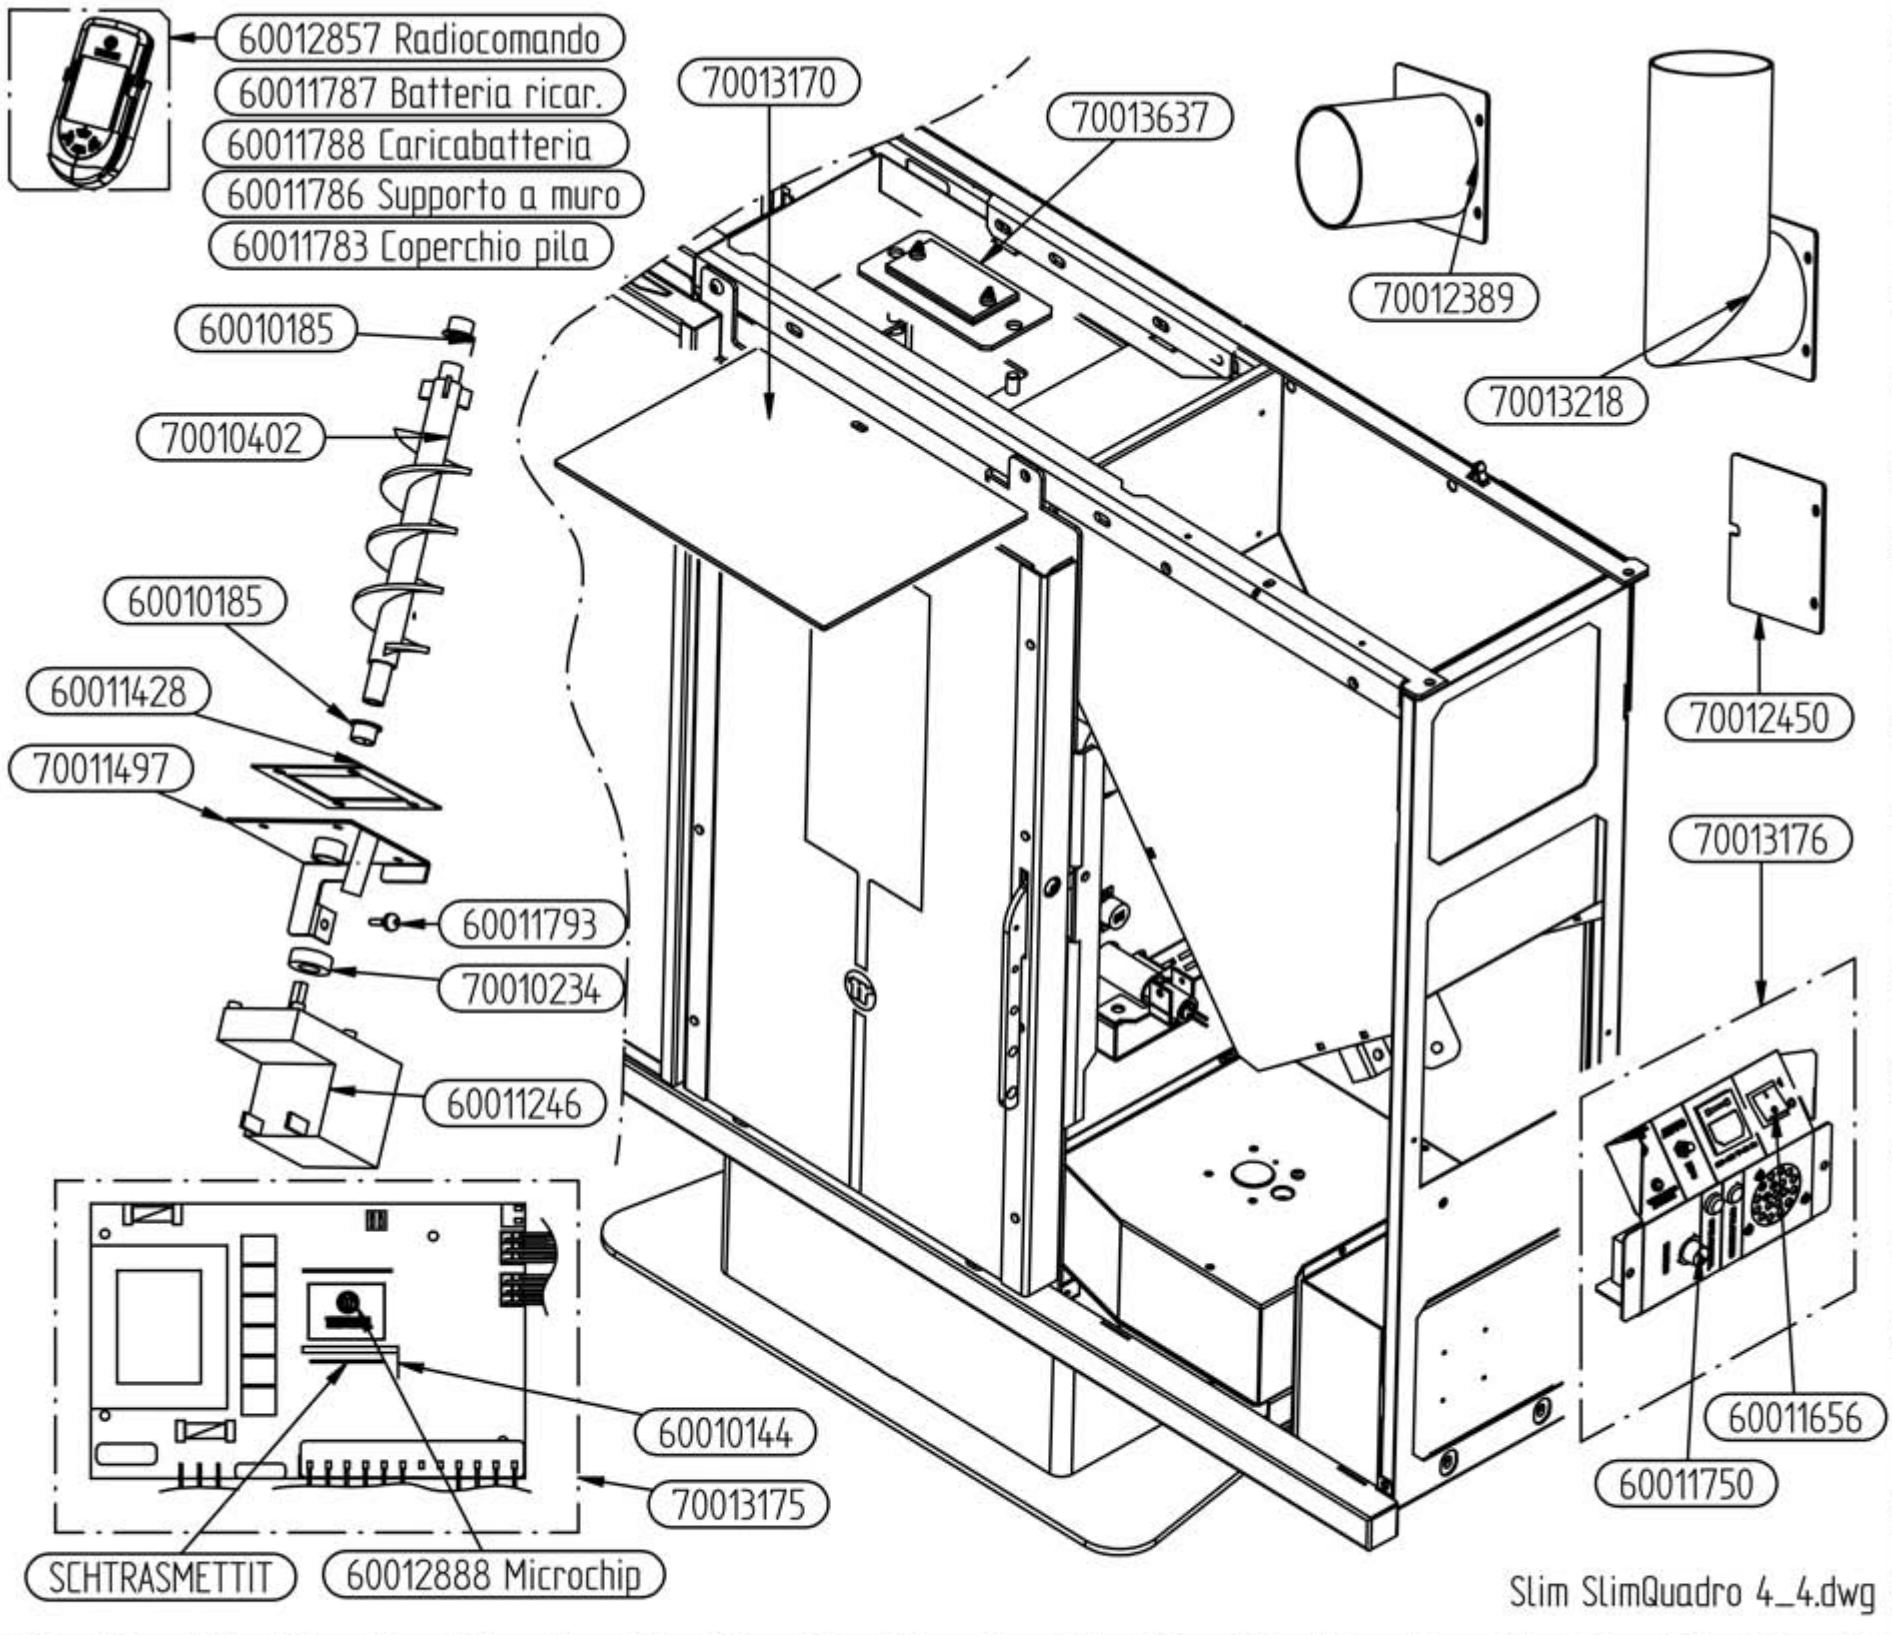

60012851 Guarnizione OR 112V

60012840 Tondino appoggio umidif.

60012839 Profilo tubo ant.

70013169 Coperchio Pellets

70013162 Coperchio completo

70013228 Profilo dx

70013229 Profilo sx

70013132 Maniglia

60012826 Vetro

60009528 Guarn. vetr

60012818 Guarn. porta

70013219 Porta completa

Slim SlimQuadro 2_4. dwg

Slim SlimQuadro 4_4.dwg