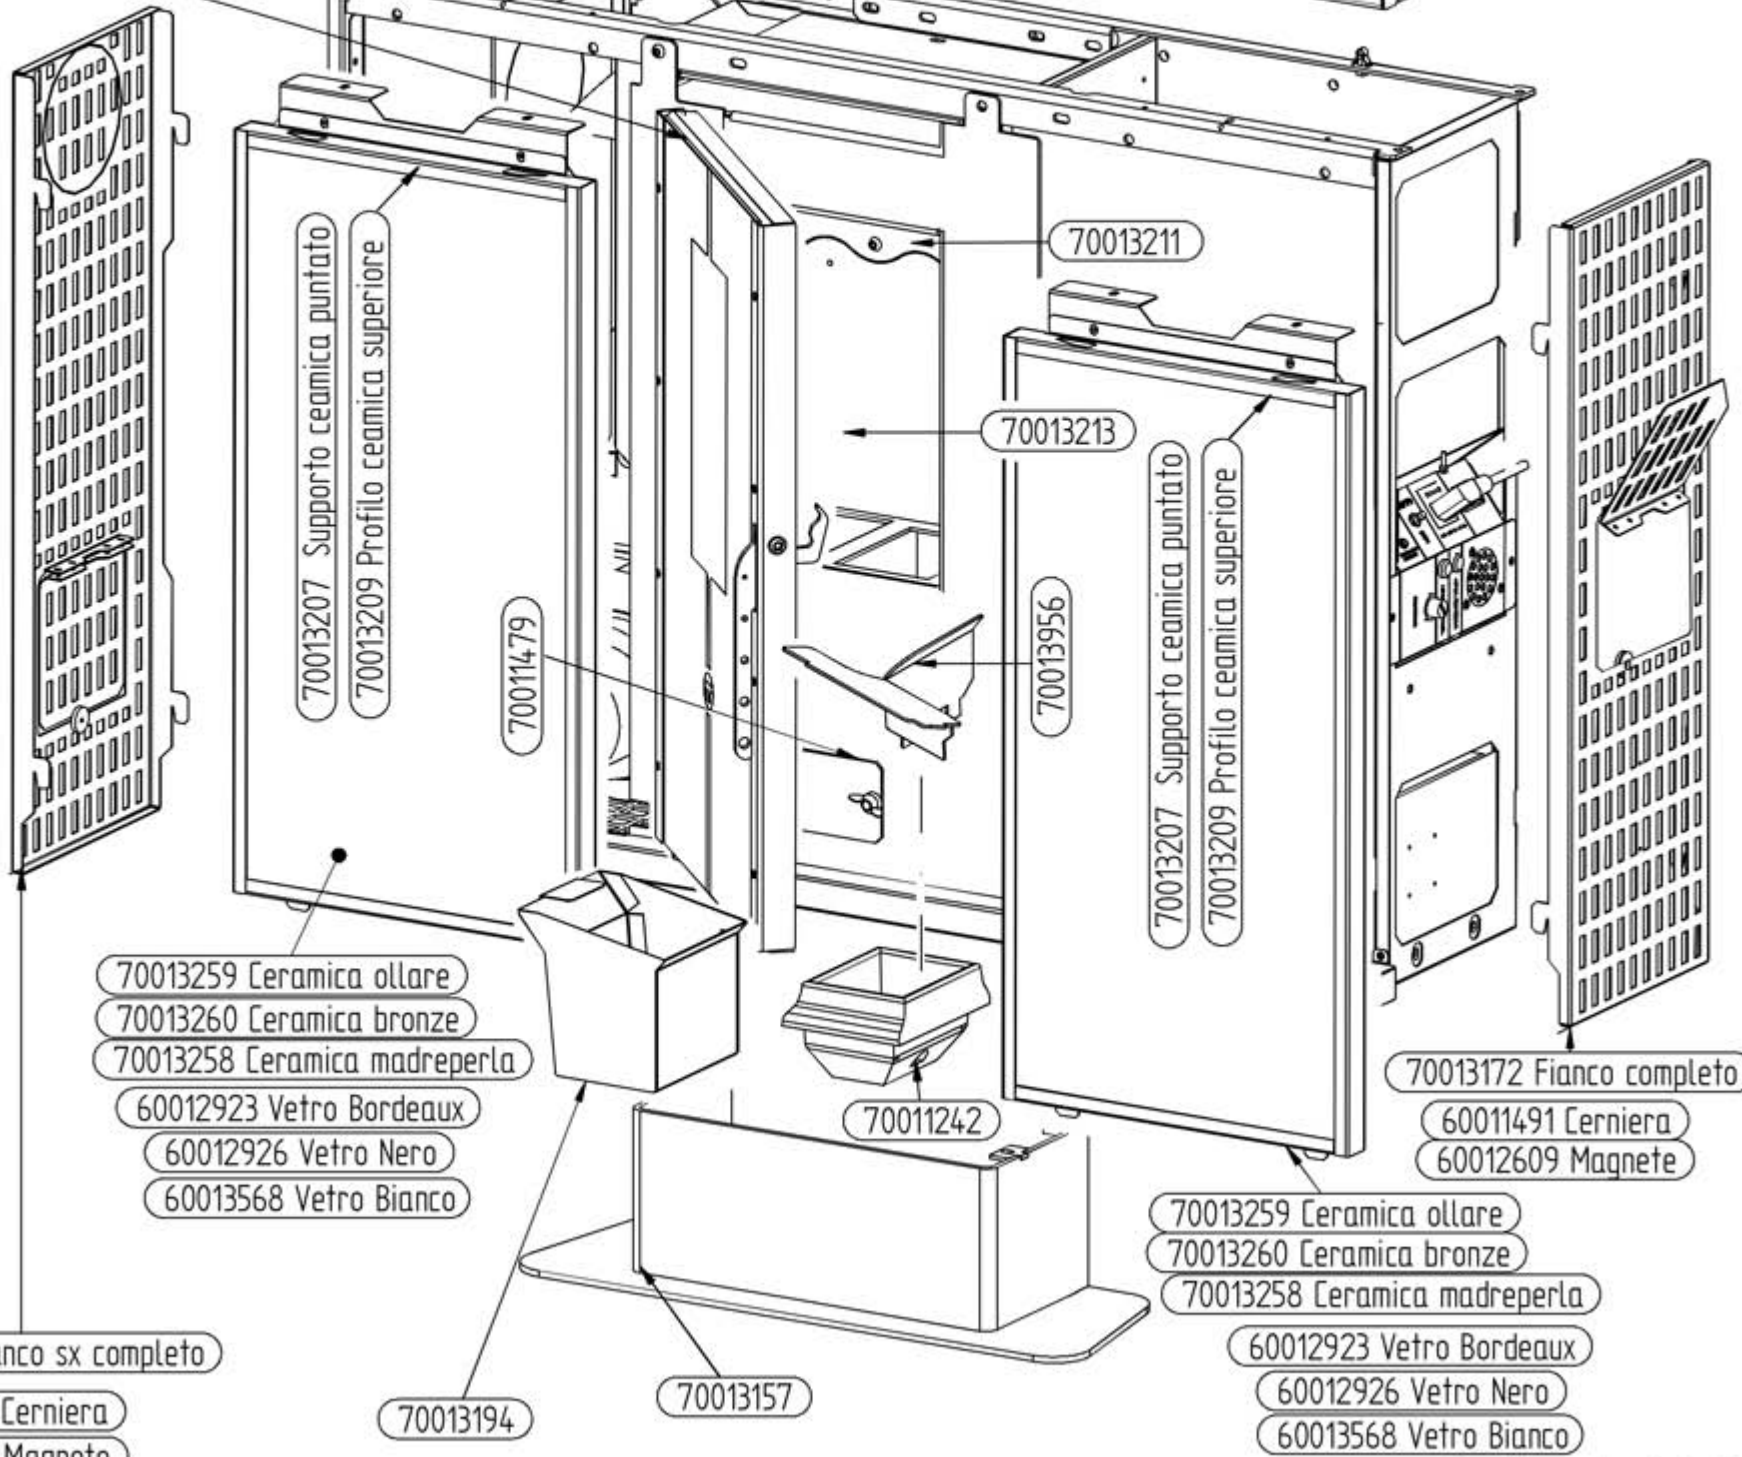

60012851 Guarnizione OR 112V

60012840 Tondino appoggio umidif.

60012839 Profilo tubo ant.

70013169 Coperchio Pellets

70013162 Coperchio completo

70013228 Profilo dx

70013229 Profilo sx

70013132 Maniglia

60012826 Vetro

60009528 Guarn. vetr

60012818 Guarn. porta

70013219 Porta completa

Slim SlimQuadro 2_4. dwg

Slim SlimQuadro 4_4.dwg