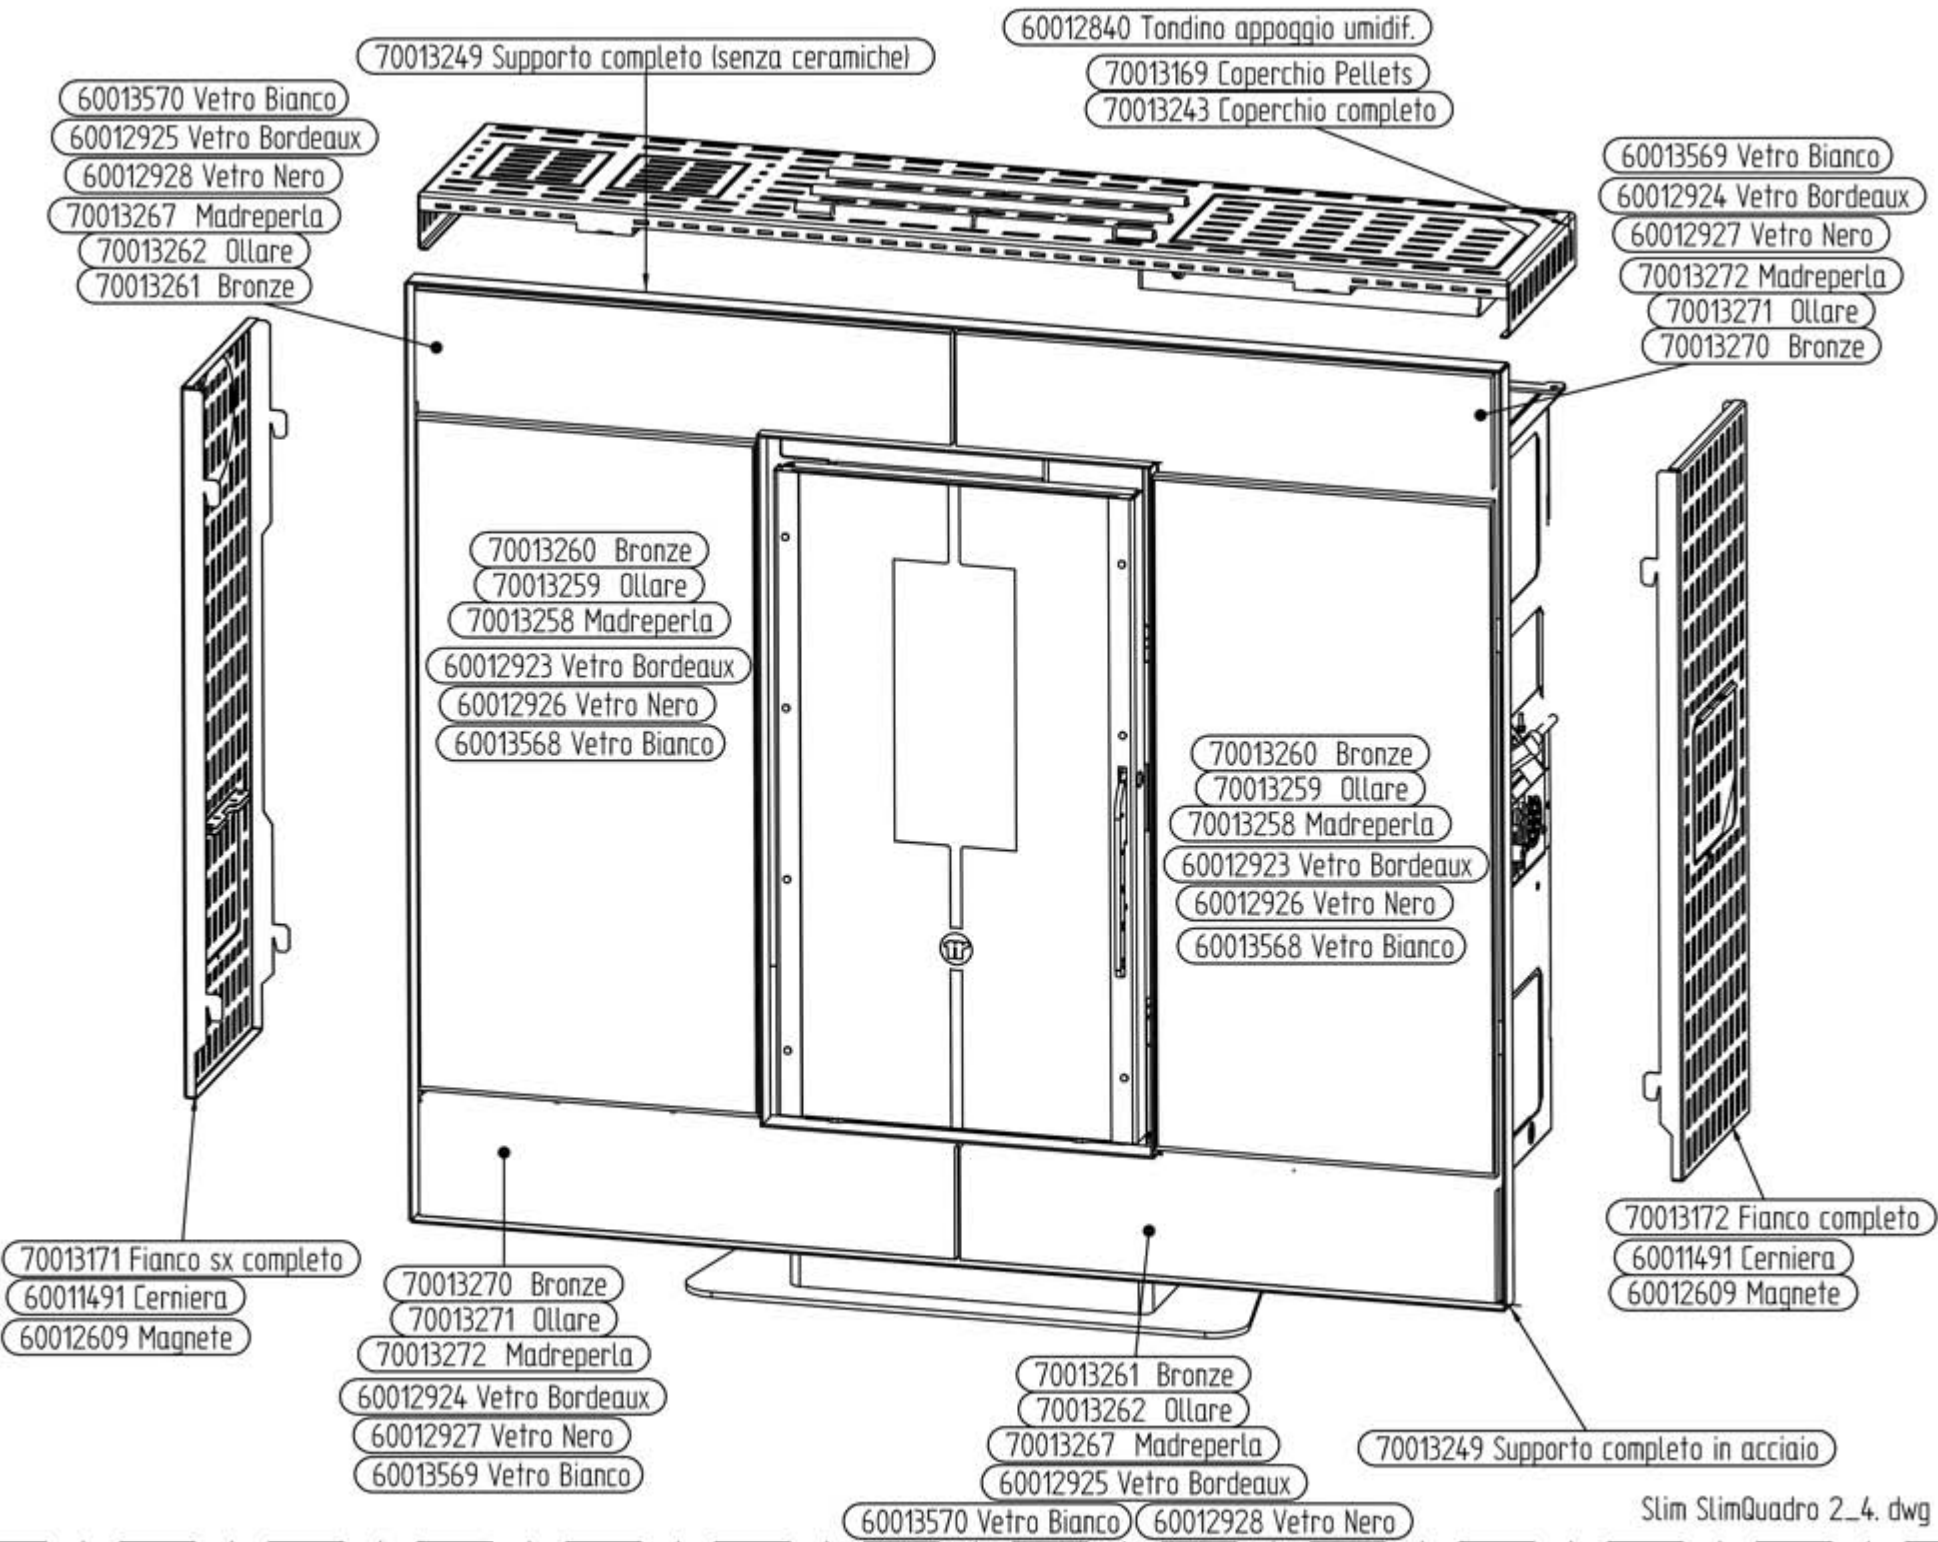

60012851 Guarnizione OR 112V

60012840 Tondino appoggio umidif.

60012839 Profilo tubo ant.

70013169 Coperchio Pellets

70013162 Coperchio completo

70013228 Profilo dx

70013229 Profilo sx

70013132 Maniglia

60012826 Vetro

60009528 Guarn. vetr

60012818 Guarn. porta

70013219 Porta completa

Slim SlimQuadro 2_4. dwg

Slim SlimQuadro 4_4.dwg