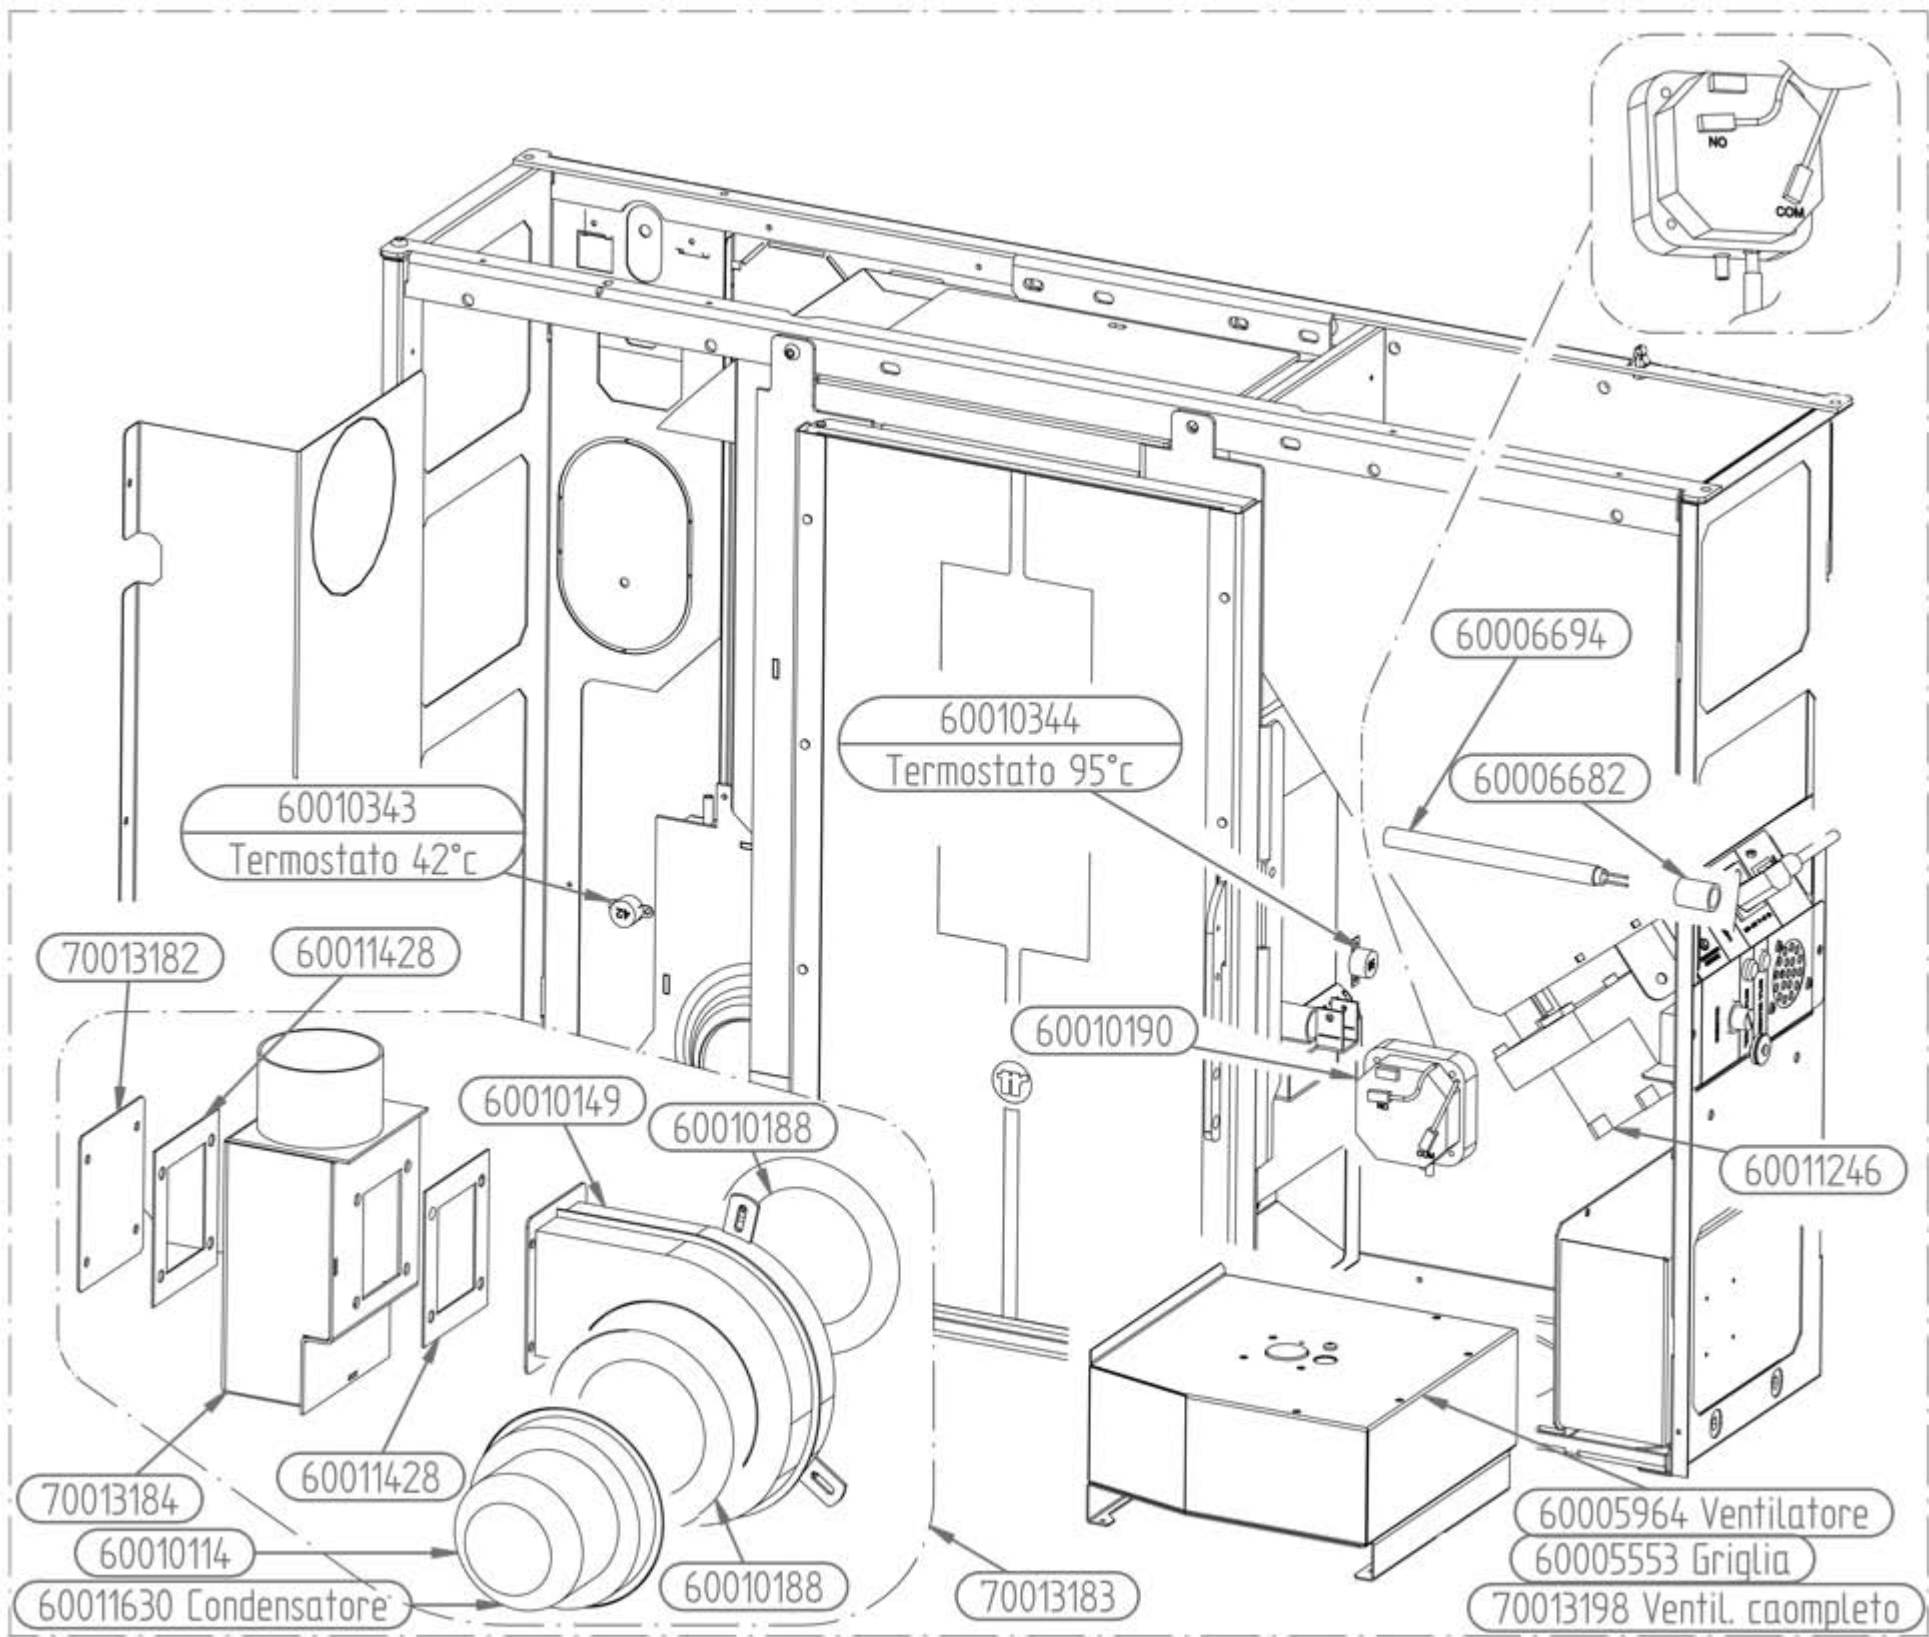

60012851 Guarnizione OR 112V

60012840 Tondino appoggio umidif.

60012839 Profilo tubo ant.

70013169 Coperchio Pellets

70013162 Coperchio completo

70013228 Profilo dx

70013229 Profilo sx

70013132 Maniglia

60012826 Vetro

60009528 Guarn. vetr

60012818 Guarn. porta

70013219 Porta completa

Slim SlimQuadro 2_4. dwg

Slim SlimQuadro 4_4.dwg