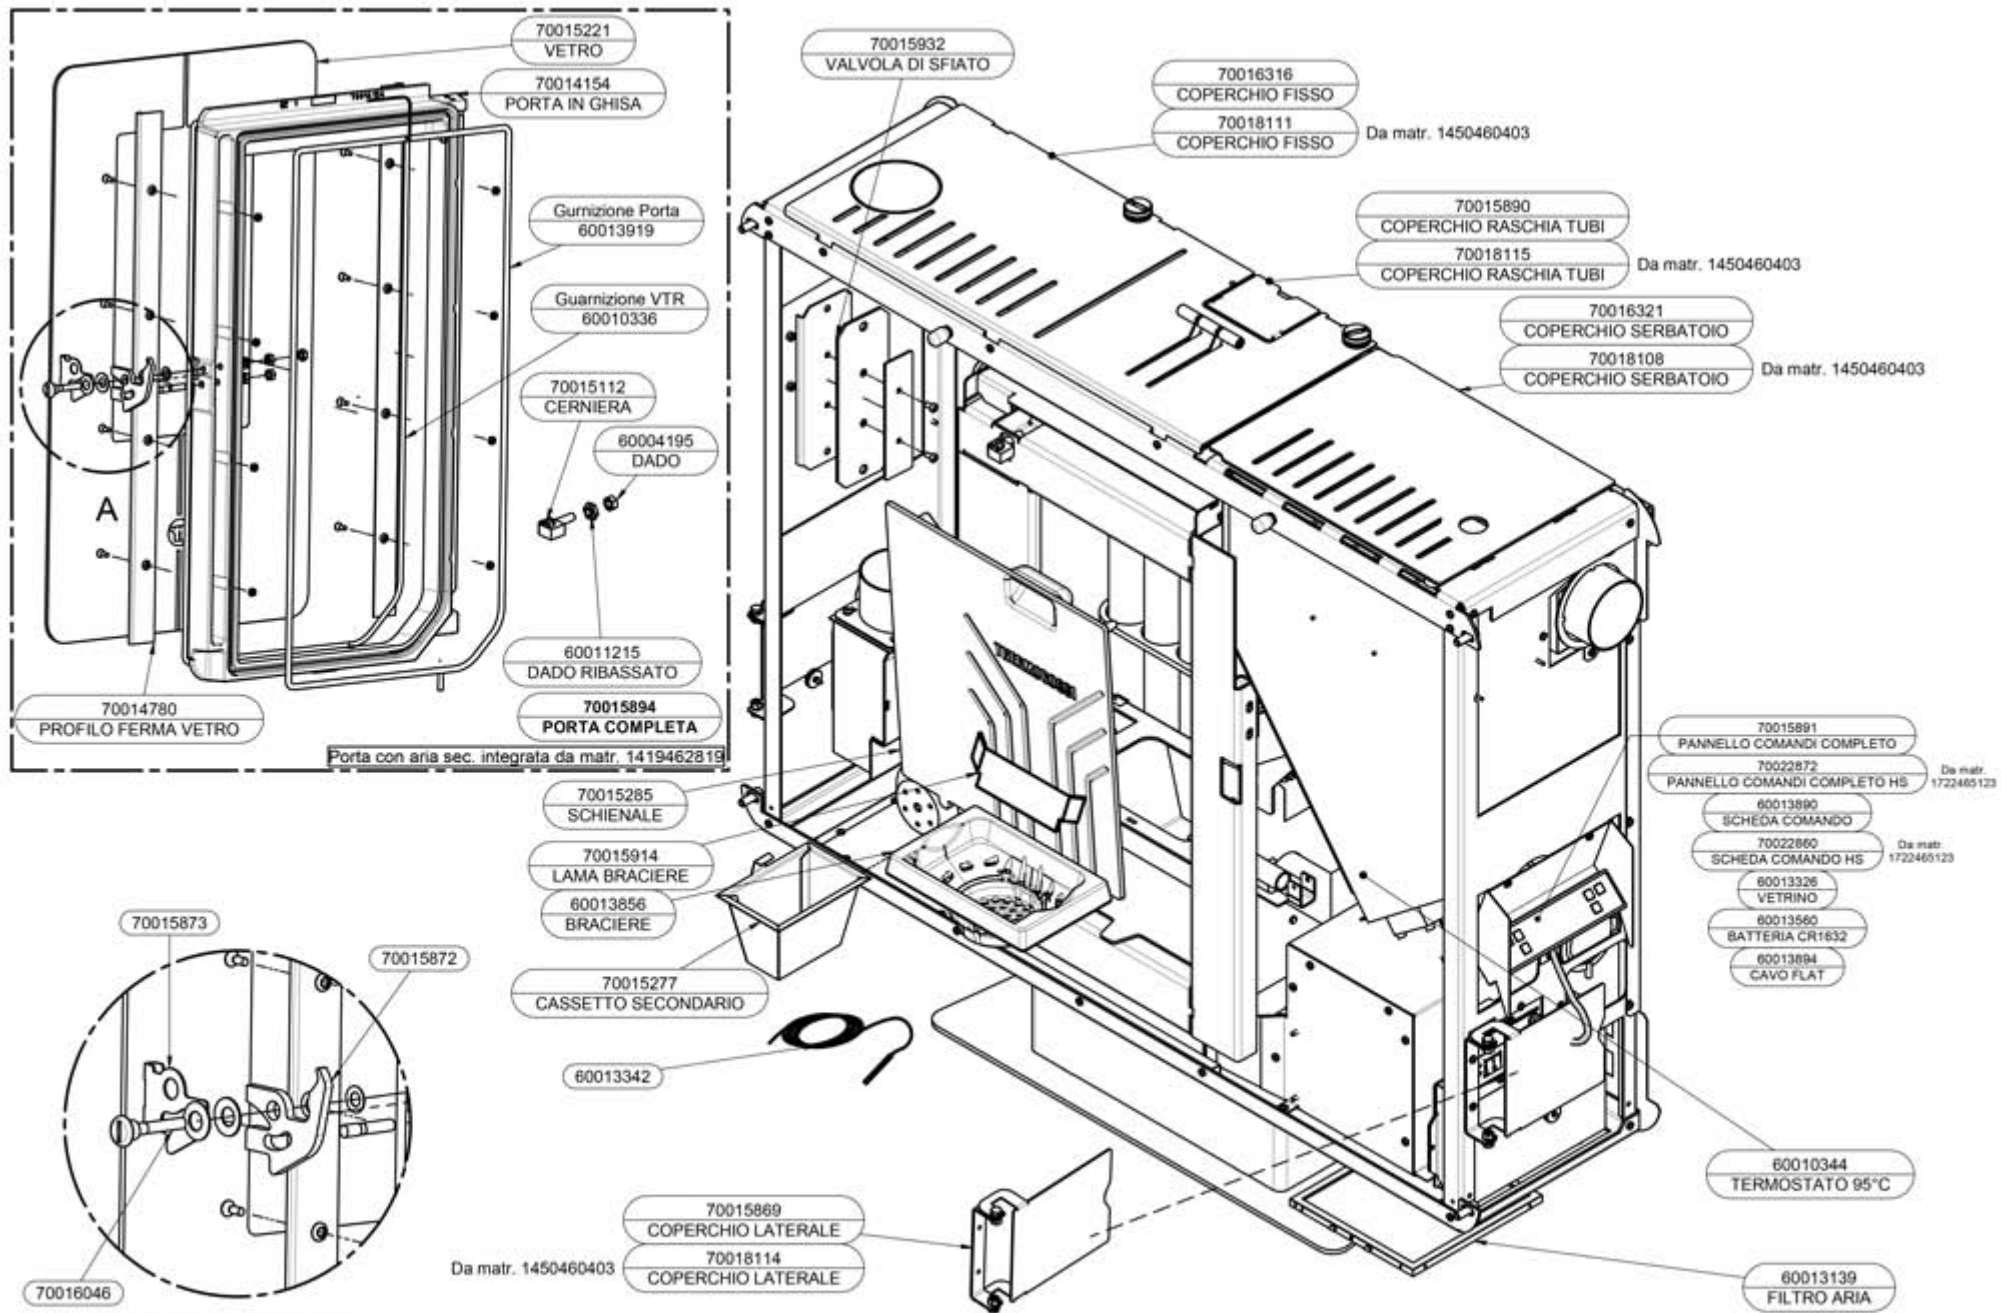

www.pieces-de-poele.com

ULTIMO AGGIORNAMENTO 23/09/2015

DETTAGLIO A

ULTIMO AGGIORNAMENTO 14/06/2017

70016324  
Pannello frontale

70024375

Ceramica DX basso SX alto bianco

70027167

Ceramica DX basso SX alto beige

70028125

Ceramica DX basso SX alto bordeaux

70024402

70024376

Ceramica SX basso DX alto bianco

70027169

Ceramica SX basso DX alto beige

70024170

Ceramica SX basso DX alto bordeaux