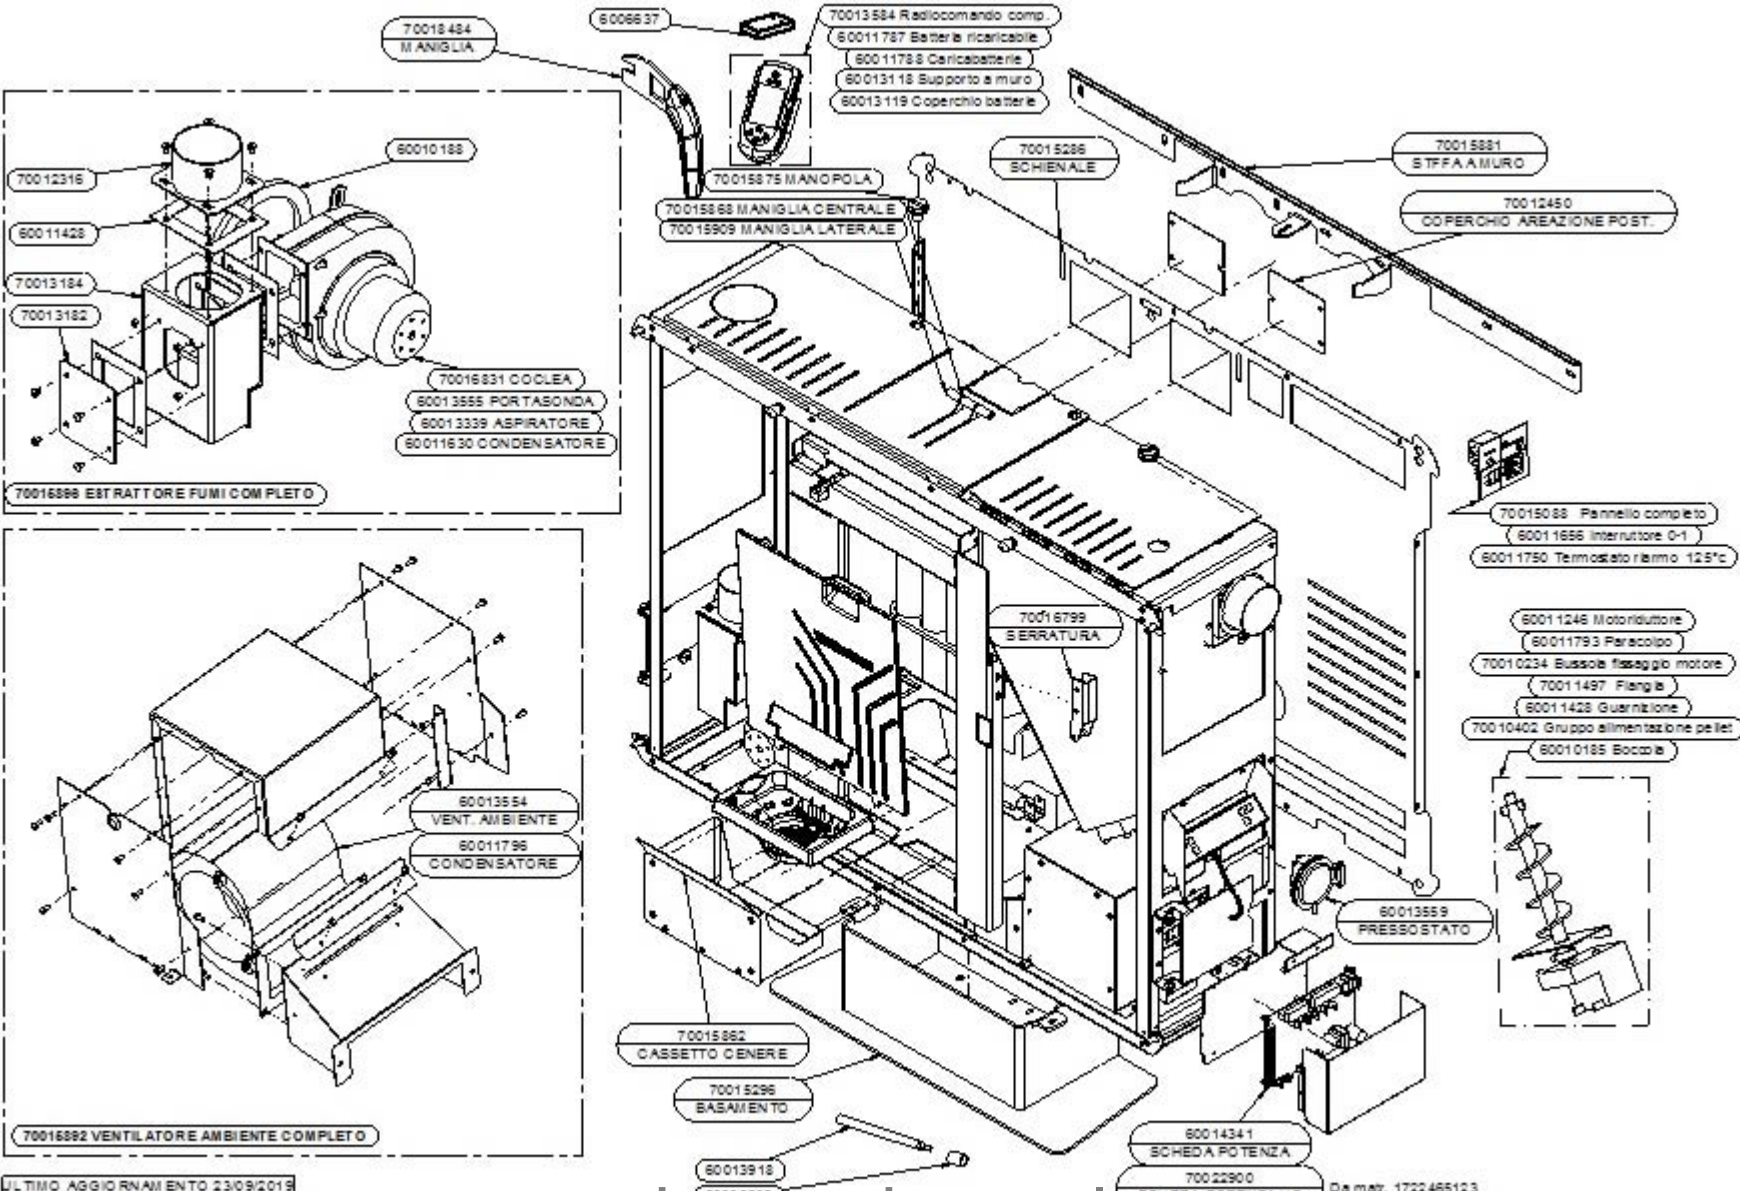

www.pieces-de-poele.com

ULTIMO AGGIORNAMENTO 23/09/2015

DETTAGLIO A

ULTIMO AGGIORNAMENTO 14/06/2017

70016324  
Pannello frontale

70024375

Ceramica DX basso SX alto bianco

70027167

Ceramica DX basso SX alto beige

70028125

Ceramica DX basso SX alto bordeaux

70024402

70024376

Ceramica SX basso DX alto bianco

70027169

Ceramica SX basso DX alto beige

70024170

Ceramica SX basso DX alto bordeaux