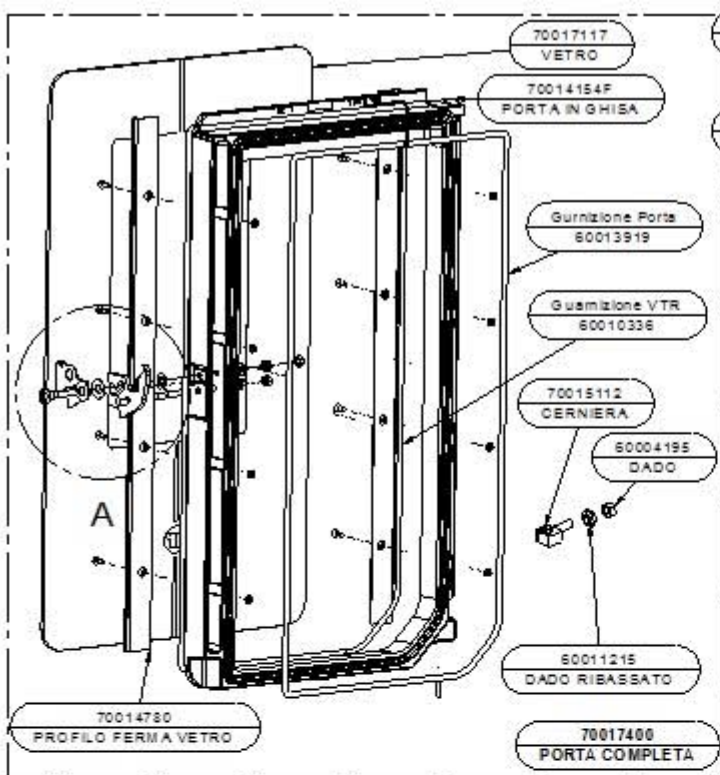

ULTIMO AGGIORNAMENTO 06/06/2018

Da matr. 1713532911

www.pieces-de-poele.com

- 70015952 VALVOLA DI SFIATO da m. 19193772000000003
- 70016354 GUARNIZIONE da m. 19193772000000003
- 70018229 VALVOLA DI SFIATO fino m. 19193772000000002
- 60013138 GUARNIZIONE fino m. 19193772000000002

DETTAGLIO A

ULTIMO AGGIORNAMENTO 13/05/2019

* MATRICOLA 1449530783 - MODIFICATO COLORE