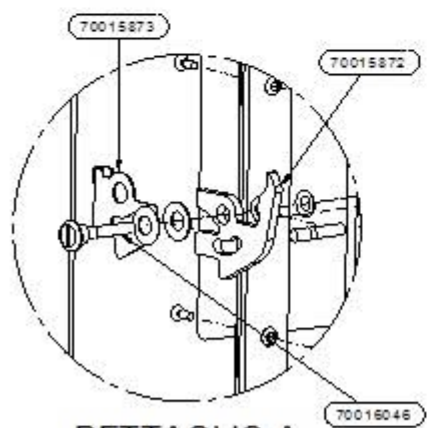

ULTIMO AGGIORNAMENTO 06/06/2018

Da matr. 1713532911

www.pieces-de-poele.com

- 70015952 VALVOLA DI SFIATO da m. 19193772000000003
- 70016354 GUARNIZIONE da m. 19193772000000003
- 70018229 VALVOLA DI SFIATO fino m. 19193772000000002
- 60013138 GUARNIZIONE fino m. 19193772000000002