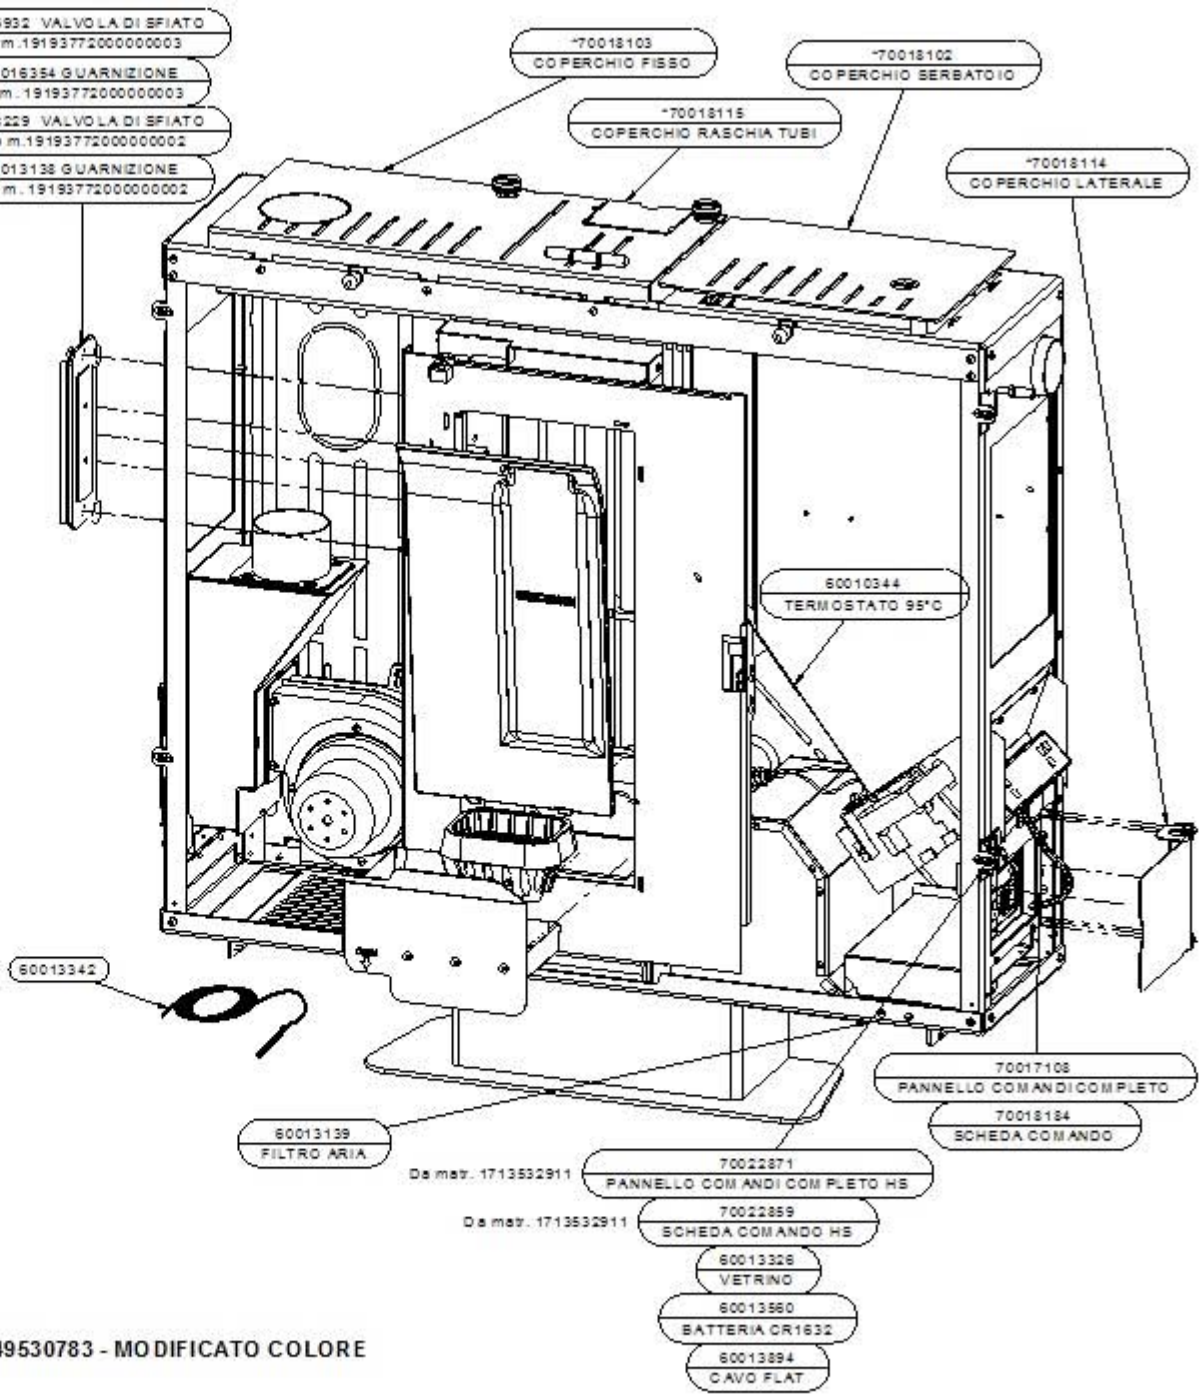

ULTIMO AGGIORNAMENTO 06/06/2018

Da matr. 1713532911

www.pieces-de-poele.com

- 70015952 VALVOLA DI SFIATO da m. 19193772000000003
- 70016354 GUARNIZIONE da m. 19193772000000003
- 70018229 VALVOLA DI SFIATO fino m. 19193772000000002
- 60013138 GUARNIZIONE fino m. 19193772000000002

DETTAGLIO A

ULTIMO AGGIORNAMENTO 13/05/2019

* MATRICOLA 1449530783 - MODIFICATO COLORE