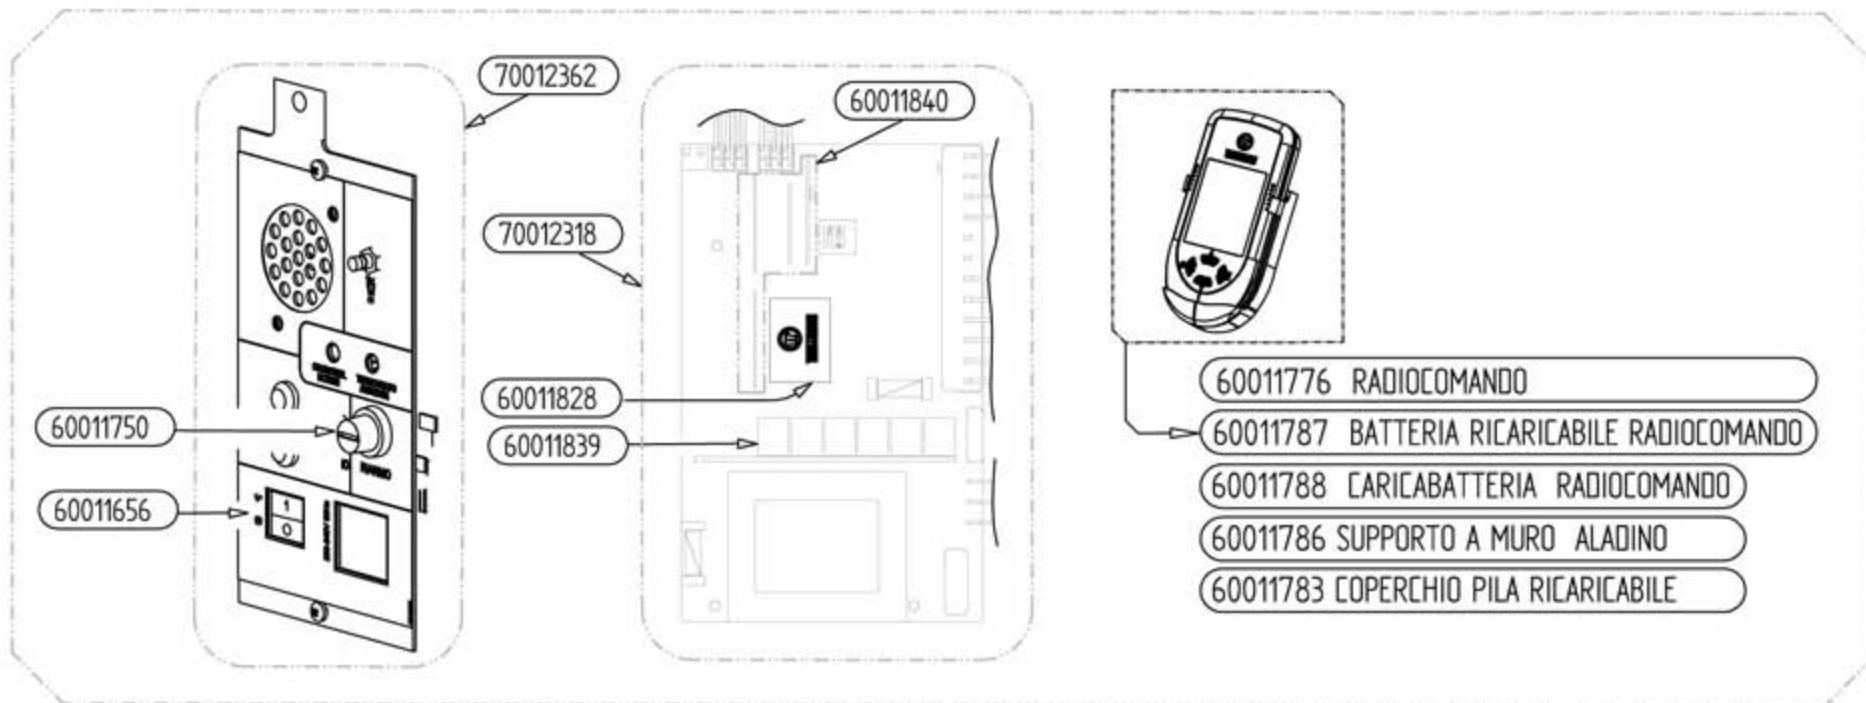

70012341

60010344
TERM. 95°C

70012323

70012346

60010343
TERM. 42°C

- 70011243
- 60005254

- 60012906 Ceramica laterale foro beige (N.V.)
- 60012905 Ceramica laterale foro rosso (N.V.)
- 60012827 Ceramica laterale foro beige
- 60012828 Ceramica laterale foro rosso

ATTENZIONE : AL FINE DI ORDINARE LA CERAMICA LATERALE CORRETTA E' NECESSARIO OSSERVARE SE SU LATO OVE SONO PRESENTI GLI AGGANCI E' PRESENTE LA SCRITTA (N.V.) OPPURE (N.V. THERMOROSI PSN-02-12) OPPURE NON E' PRESENTE ALCUNA SCRITTA.