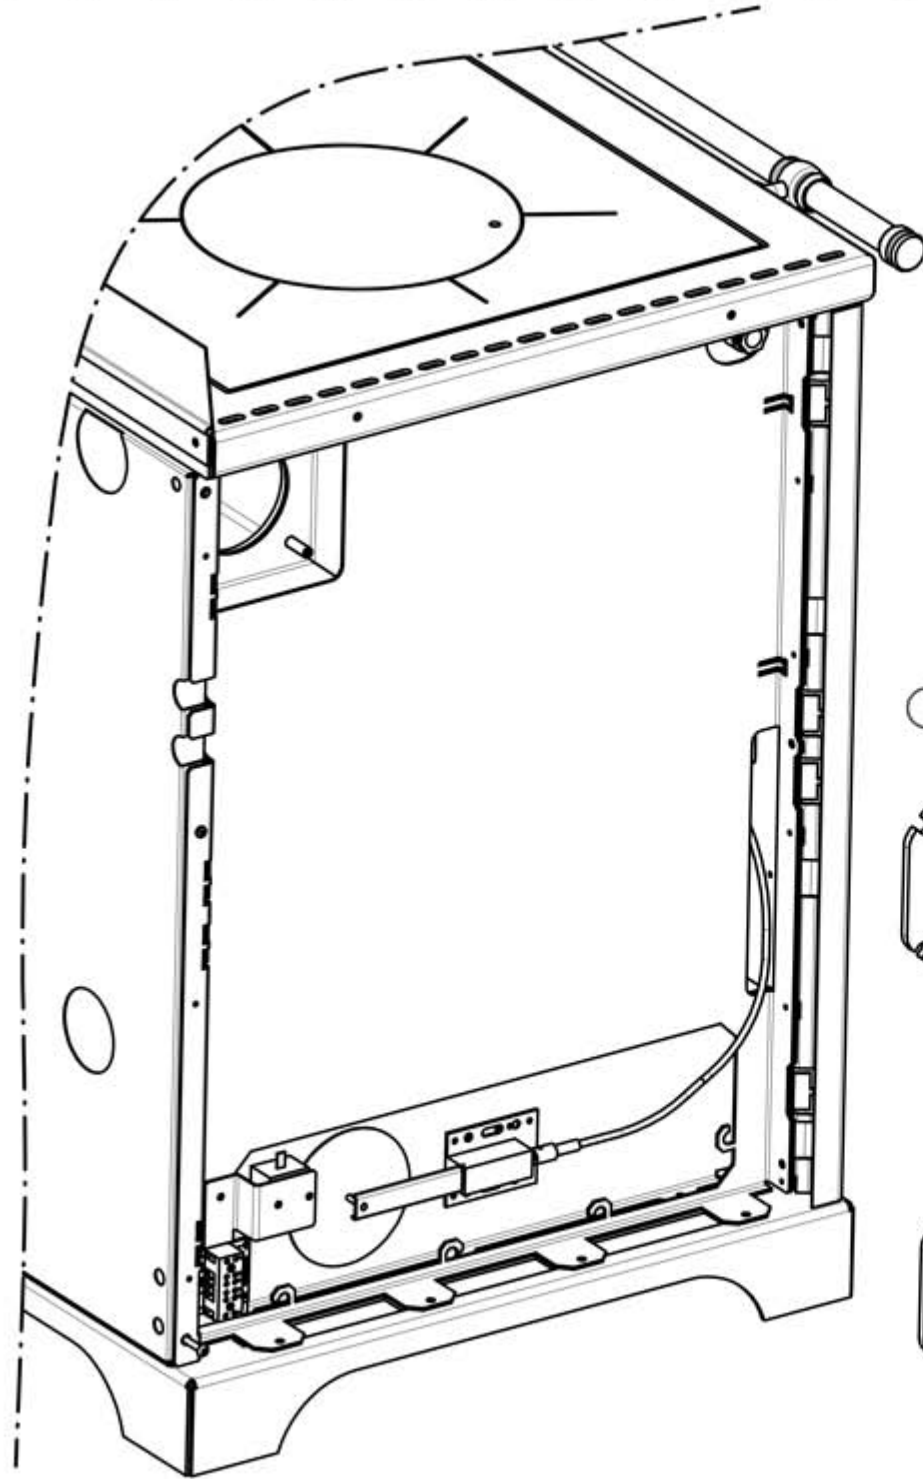

60012809 Termometro tondo 0-120°C d.37

70013455 Porta cassetto cenere completa

70013456 Maniglia Country acciaio
(specificare dove usata)

60013055 Perno fissaggio maniglia Country

60012670 Semiguscio anteriore maniglia grigio scuro

60013064 Manopola regolabile indica bianco

60013063 Spia luminosa verde led

60012809 Termometro tondo 0-120°C d.37

TC-08-24 / 60013235

Vermiculite lato uscita fumi

70016047 Porta cassetto cenere completa

70015797 Maniglia porta chef

60013055 Perno fissaggio maniglia

70015339 Manopola plastica nera

60013056 Vite fermo

60010341 Treccia d.8 per porta

60013074

60013074

70013495 Scambiatore di sicurezza completo di flange e curve

60012705