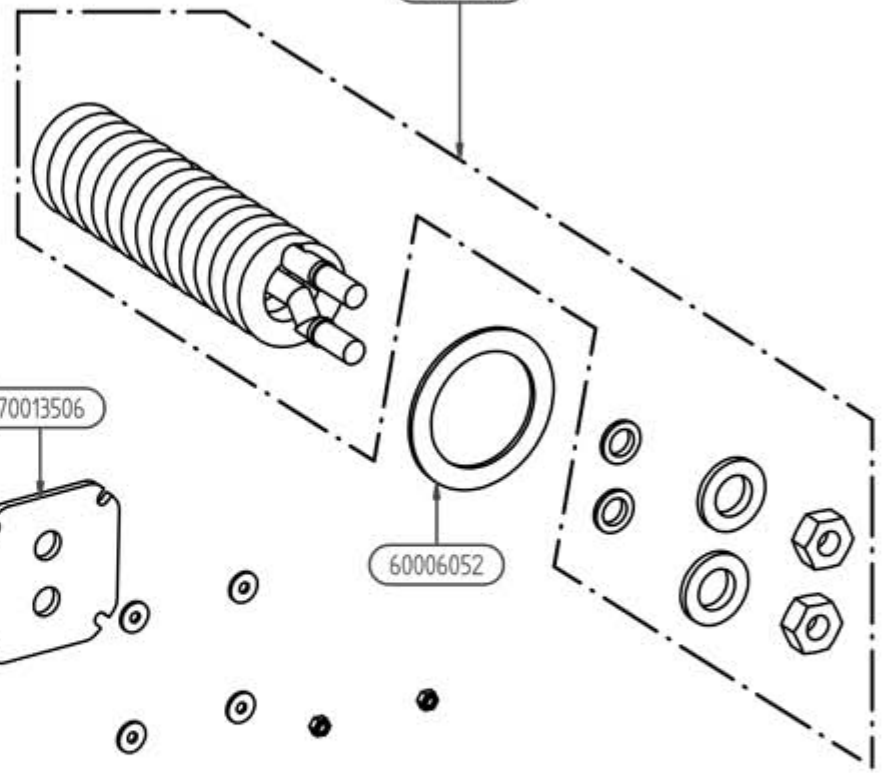

60012809 Termometro tondo 0-120°C d.37

70013455 Porta cassetto cenere completa

70013456 Maniglia Country acciaio
(specificare dove usata)

60013055 Perno fissaggio maniglia Country

60012670 Semiguscio anteriore maniglia grigio scuro

60013064 Manopola regolabile indica bianco

60013063 Spia luminosa verde led

60012809 Termometro tondo 0-120°C d.37

TC-08-24 / 60013235

Vermiculite lato uscita fumi

70016047 Porta cassetto cenere completa

70015797 Maniglia porta chef

60013055 Perno fissaggio maniglia

70015339 Manopola plastica nera

60013056 Vite fermo

60010341 Treccia d.8 per porta

60013074

60013074

70013495 Scambiatore di sicurezza completo di flange e curve

60012705