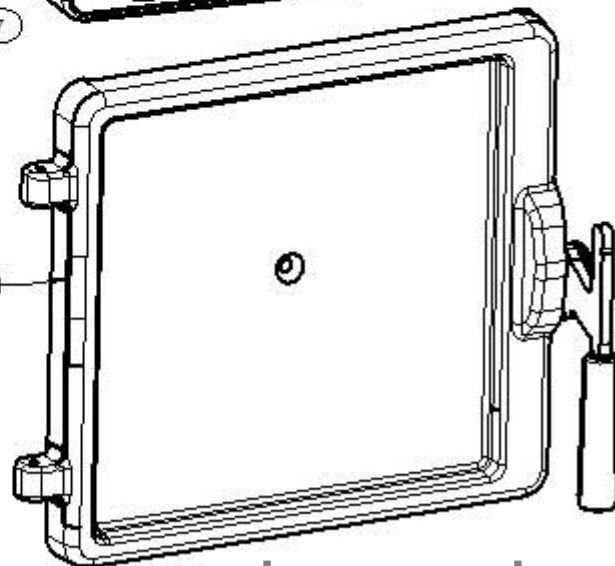

70016047 Porta cassetto cenere completa

70015797 Maniglia porta chef

60013055 Perno fissaggio maniglia

70015339 Manopola plastica nera

60013056 Vite fermo

60010341 Treccia d.8 per porta