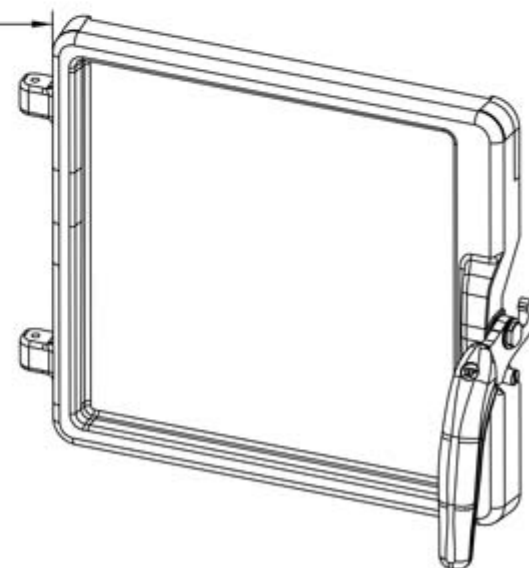

70013455 Porta cassetto cenere completa

70013456 Maniglia Country acciaio
(specificare dove usata)

60013055 Perno fissaggio maniglia Country

60012670 Semiguscio anteriore maniglia grigio scuro

60012671 Semiguscio posteriore maniglia grigio scuro

60013056 Vite fermo maniglia

60010335 Guarnizione porta