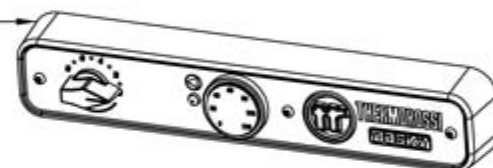

60013056 Vite fermo maniglia

60010335 Guarnizione porta

60013057 Vetro porta caricamento

70013491 Sede pannellino completo Country

60013062 Pannellino Alluminio

60013064 Manopola regolabile indice bianco

60013063 Spia luminosa vered led

60012809 Termometro tondo 0-120°C d.37

70013455 Porta cassetto cenere completa

70013456 Maniglia Country acciaio
(specificare dove usata)

60013055 Perno fissaggio maniglia Country

60012670 Semiguscio anteriore maniglia grigio scuro