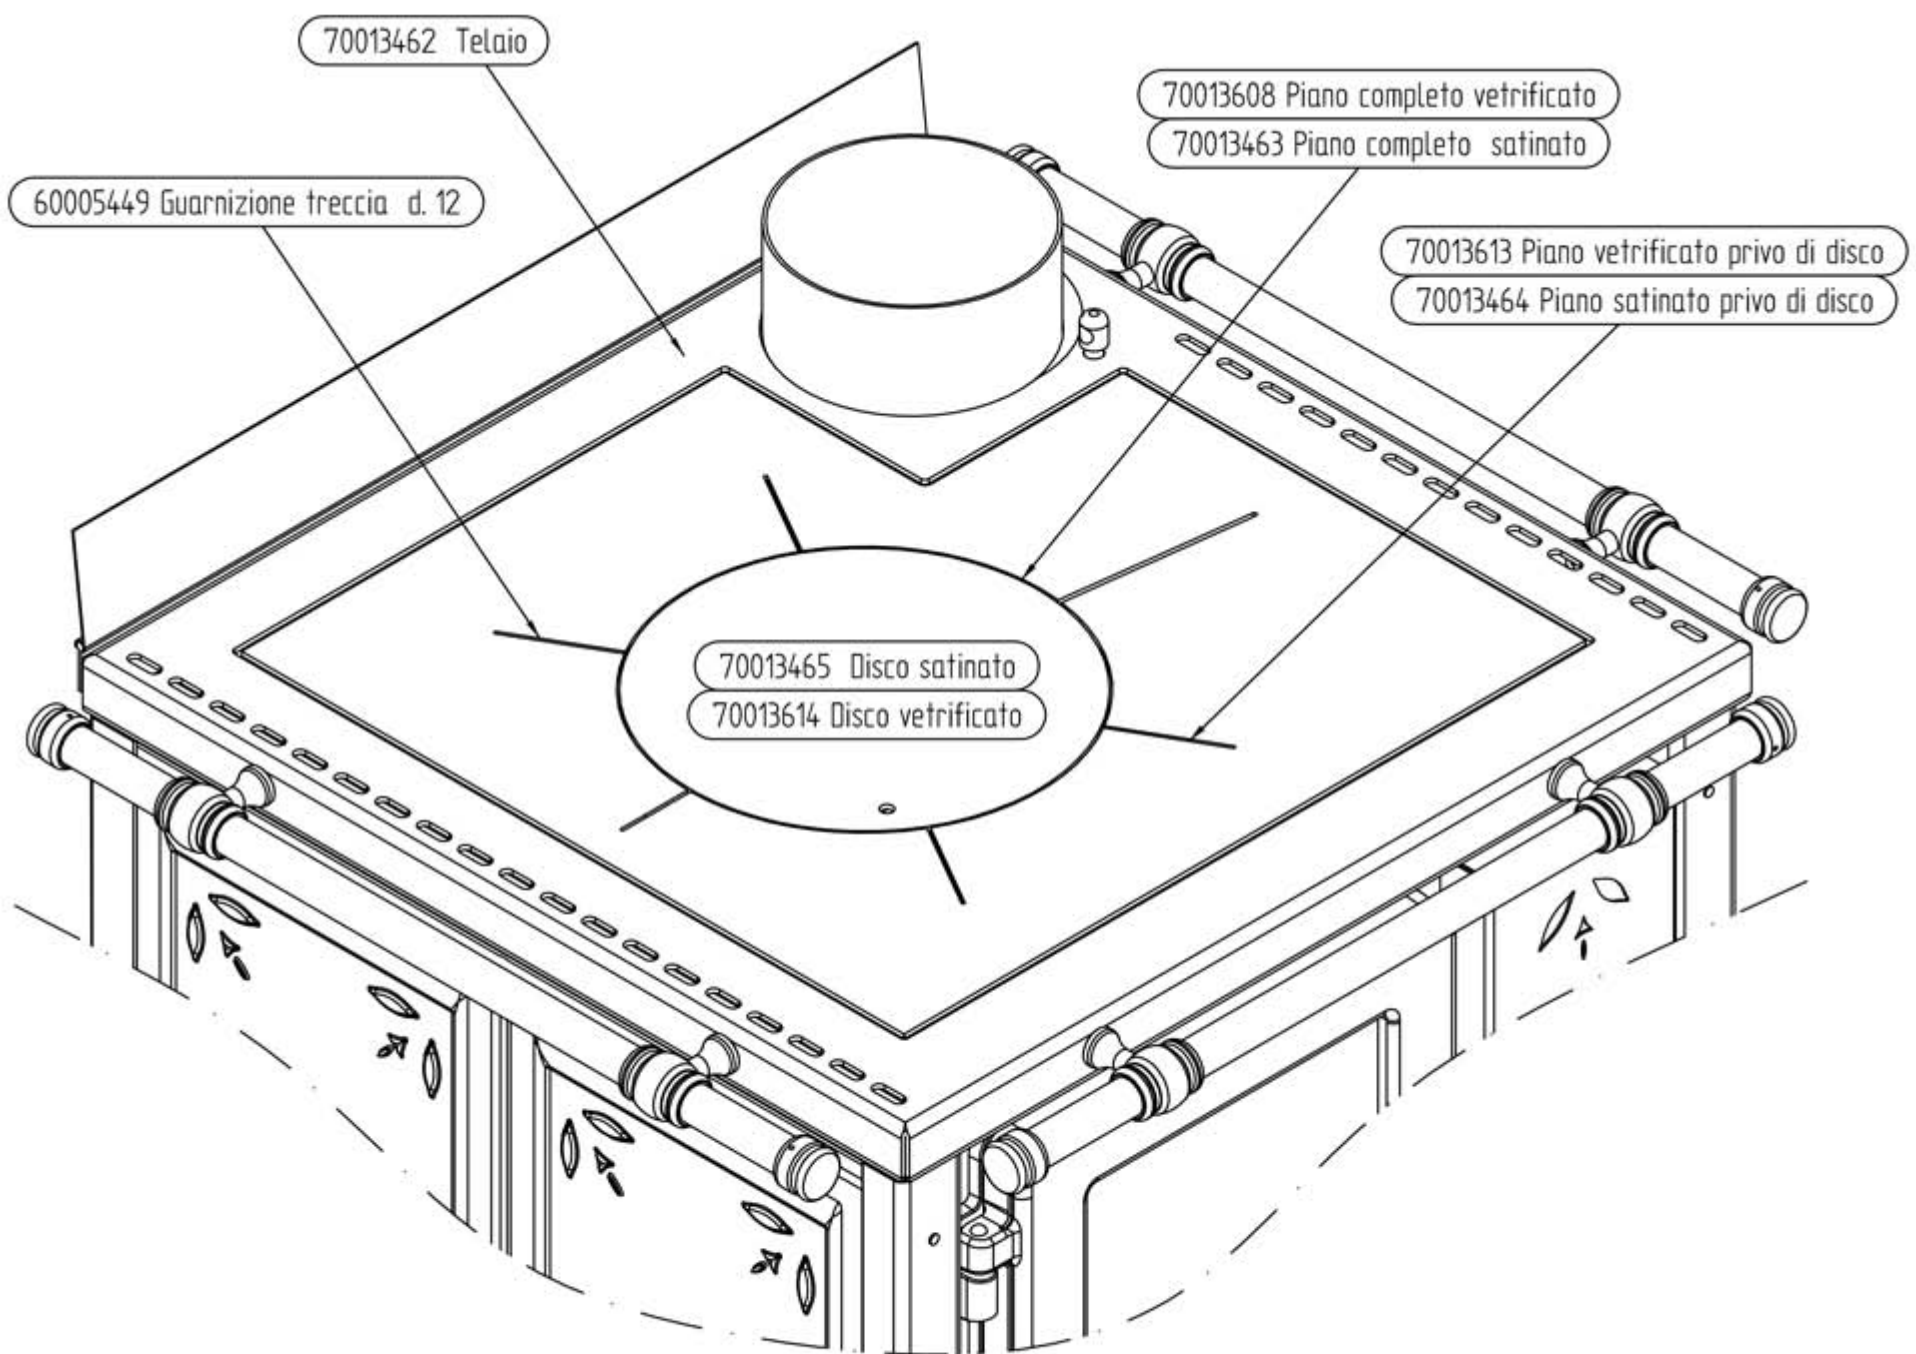

60012809 Termometro tondo 0-120°C d.37

70013455 Porta cassetto cenere completa

70013456 Maniglia Country acciaio
(specificare dove usata)

60013055 Perno fissaggio maniglia Country

60012670 Semiguscio anteriore maniglia grigio scuro

60013064 Manopola regolabile indica bianco

60013063 Spia luminosa verde led

60012809 Termometro tondo 0-120°C d.37

TC-08-24 / 60013235

Vermiculite lato uscita fumi

70016047 Porta cassetto cenere completa

70015797 Maniglia porta chef

60013055 Perno fissaggio maniglia

70015339 Manopola plastica nera

60013056 Vite fermo

60010341 Treccia d.8 per porta

60013074

60013074

70013495 Scambiatore di sicurezza completo di flange e curve

60012705