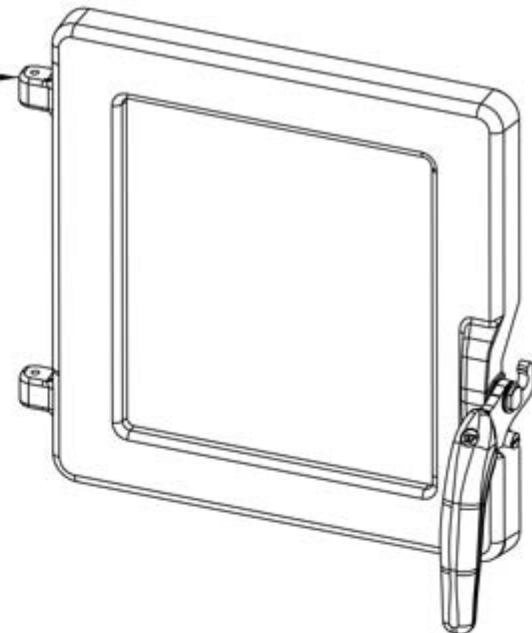

70013460 Porta caricamento completa

70013456 Maniglia Country acciaio
(specificare dove usata)

60013055 Perno fissaggio maniglia Country

60012670 Semiguscio anteriore maniglia grigio scuro

60012671 Semiguscio posteriore maniglia grigio scuro

60013056 Vite fermo maniglia

60010335 Guarnizione porta

60013057 Vetro porta caricamento

70013491 Sede pannellino completo Country

60013062 Pannellino Alluminio

60013064 Manopola regolabile indice bianco

60013063 Spia luminosa vered led

60012809 Termometro tondo 0-120°C d.37

70013455 Porta cassetto cenere completa

70013456 Maniglia Country acciaio
(specificare dove usata)

60013055 Perno fissaggio maniglia Country

60012670 Semiguscio anteriore maniglia grigio scuro

60013064 Manopola regolabile indica bianco

60013063 Spia luminosa verde led

60012809 Termometro tondo 0-120°C d.37

TC-08-24 / 60013235

Vermiculite lato uscita fumi

70016047 Porta cassetto cenere completa

70015797 Maniglia porta chef