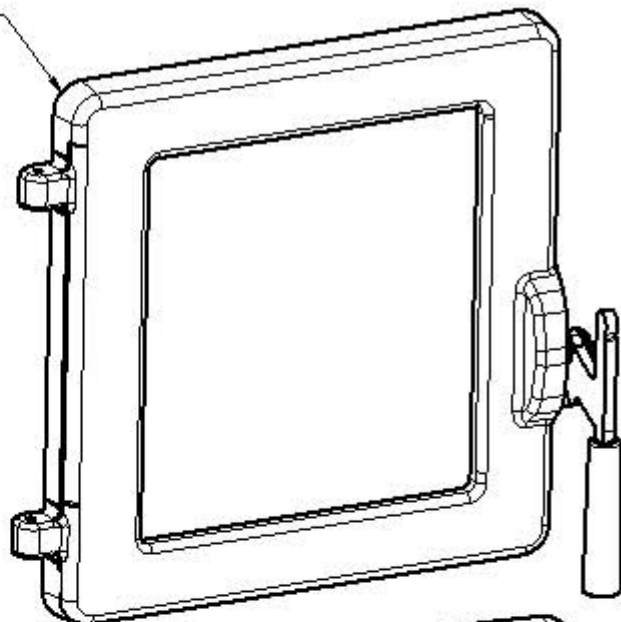

70016048 Porta caricamento completa

70015797 Maniglia porta chef

60013055 Perno fissaggio maniglia

70015339 Manopola plastica nera

60013056 Vite fermo

60010341 Treccia d.8

60013057 Vetro porta caricamento