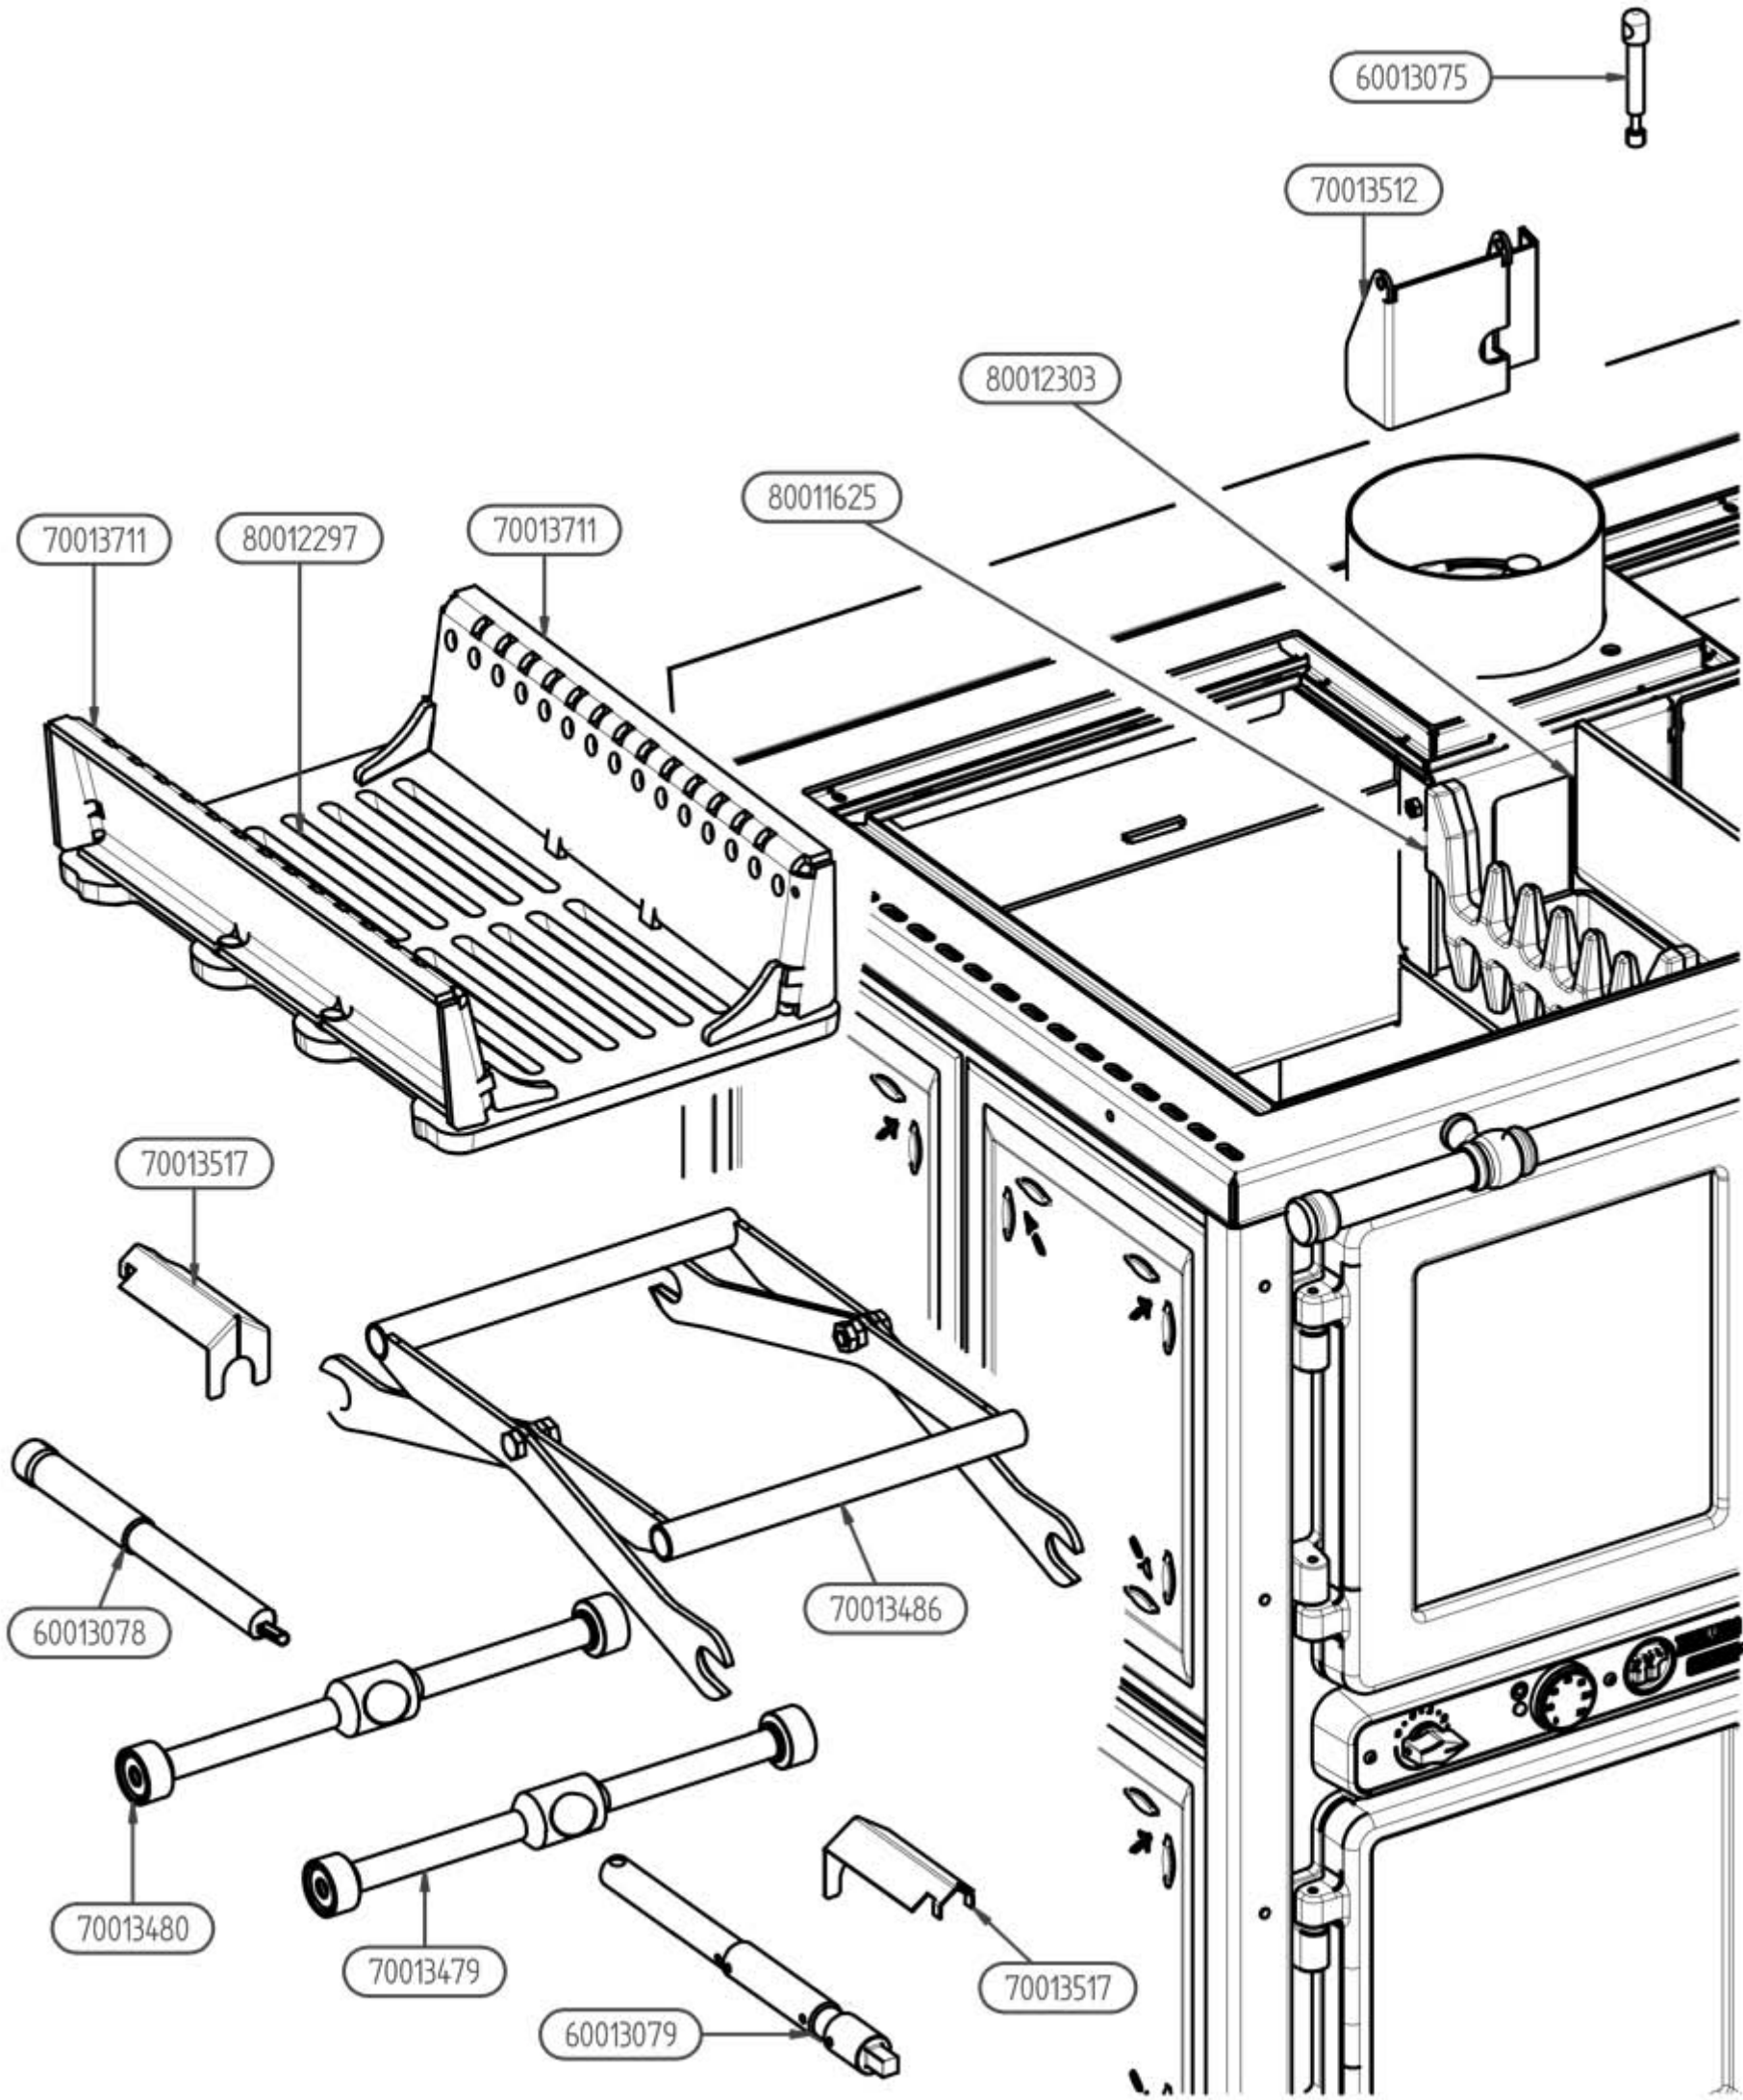

60012809 Termometro tondo 0-120°C d.37

70013455 Porta cassetto cenere completa

70013456 Maniglia Country acciaio
(specificare dove usata)

60013055 Perno fissaggio maniglia Country

60012670 Semiguscio anteriore maniglia grigio scuro

60013064 Manopola regolabile indica bianco

60013063 Spia luminosa verde led

60012809 Termometro tondo 0-120°C d.37

TC-08-24 / 60013235

Vermiculite lato uscita fumi

70016047 Porta cassetto cenere completa

70015797 Maniglia porta chef

60013055 Perno fissaggio maniglia

70015339 Manopola plastica nera

60013056 Vite fermo

60010341 Treccia d.8 per porta

60013074

60013074

70013495 Scambiatore di sicurezza completo di flange e curve

60012705