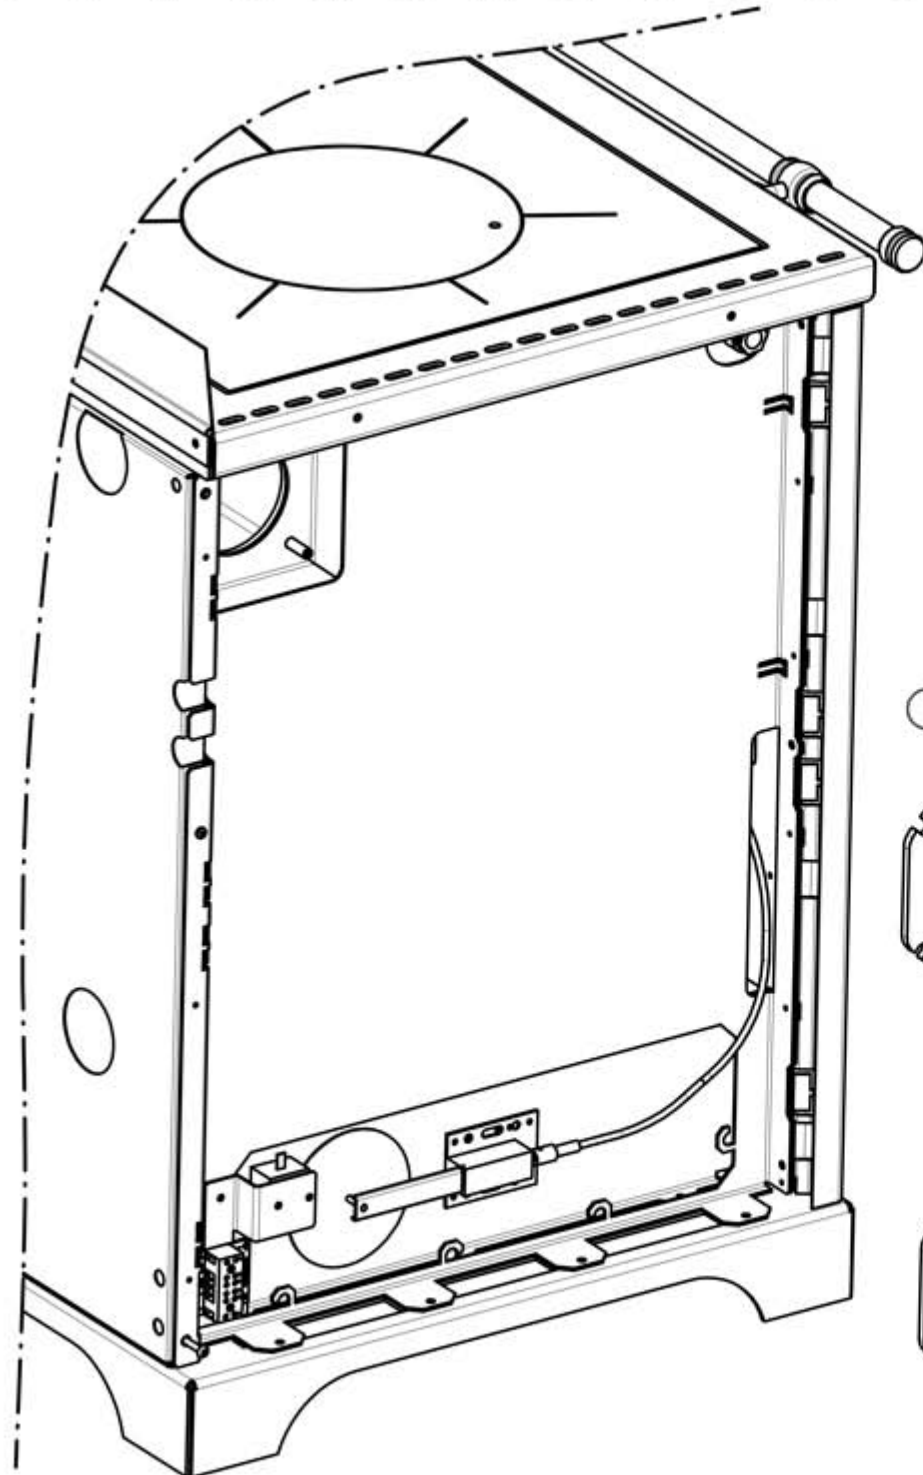

- 70016049 Porta forno completa
- 70015797 Maniglia porta chef
- 60013055 Perno fissaggio maniglia
- 70015339 Manopola plastica nera
- 60013056 Vite fermo
- 60010341 Treccia d.8 per porta
- 60013086 Vetro temperato
- 60010341 Treccia d.5 per vetro
- 60012809 Termometro d.40 scala 0-500°C

- 70013491 Sede pannellino completo country
- 60013062 Pannellino Alluminio
- 60013064 Manopola regolabile indica bianco
- 60013063 Spia luminosa verde led
- 60012809 Termometro tondo 0-120°C d.37

- 70016047 Porta cassetto cenere completa
- 70015797 Maniglia porta chef
- 60013055 Perno fissaggio maniglia
- 70015339 Manopola plastica nera
- 60013056 Vite fermo
- 60010341 Treccia d.8 per porta

- 70016050 Porta sottoforno completa
- 70015797 Maniglia porta chef
- 60013055 Perno fissaggio maniglia
- 70015339 Manopola plastica nera
- 60013056 Vite fermo
- 60010341 Treccia d.8 per porta

60013074