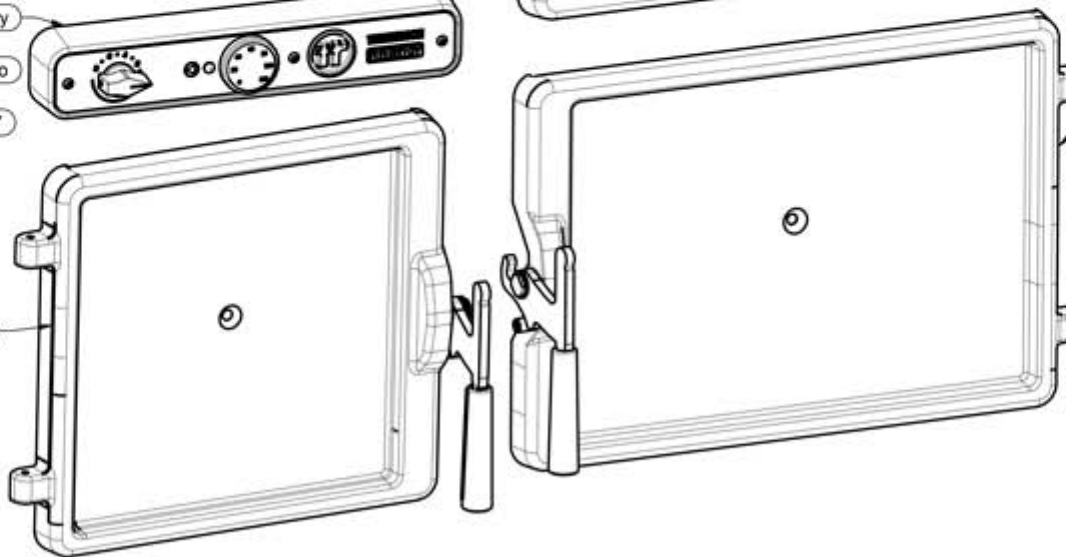

- 70016047 Porta cassetto cenere completa
- 70015797 Maniglia porta chef
- 60013055 Perno fissaggio maniglia
- 70015339 Manopola plastica nera
- 60013056 Vite fermo
- 60010341 Treccia d.8 per porta