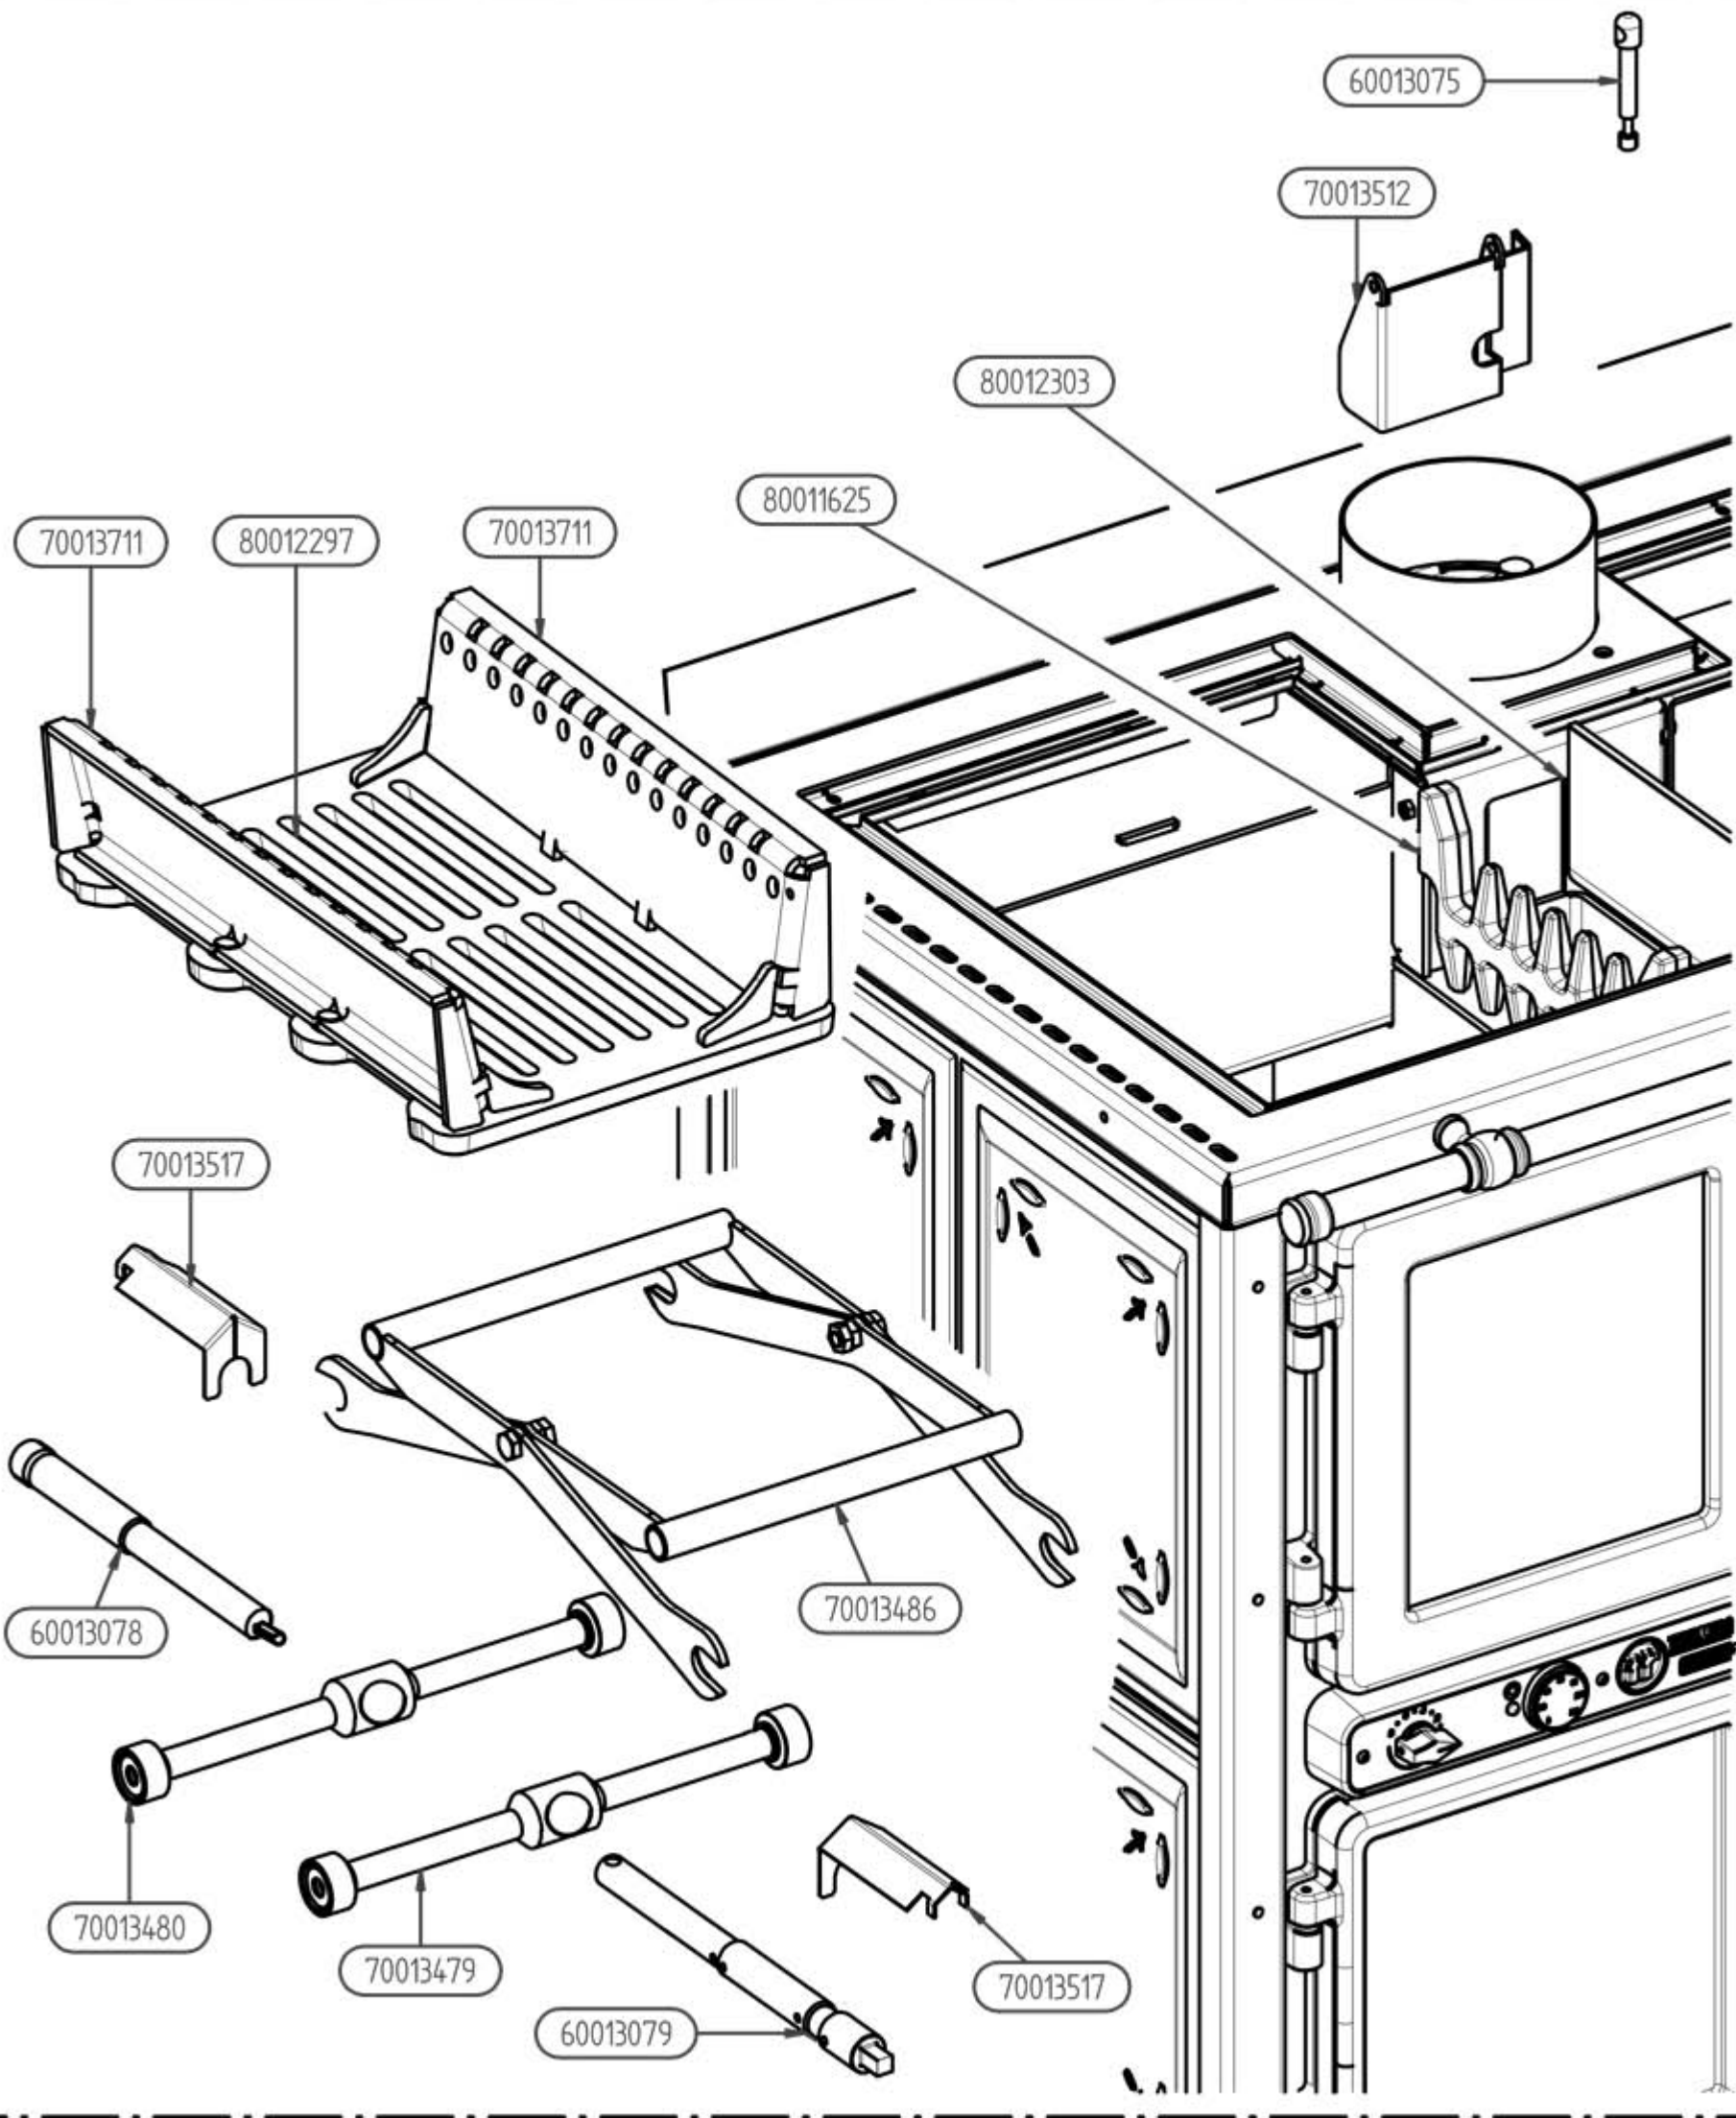

- 70016049 Porta forno completa
- 70015797 Maniglia porta chef
- 60013055 Perno fissaggio maniglia
- 70015339 Manopola plastica nera
- 60013056 Vite fermo
- 60010341 Treccia d.8 per porta
- 60013086 Vetro temperato
- 60010341 Treccia d.5 per vetro
- 60012809 Termometro d.40 scala 0-500°C

- 70013491 Sede pannellino completo country
- 60013062 Pannellino Alluminio
- 60013064 Manopola regolabile indica bianco
- 60013063 Spia luminosa verde led
- 60012809 Termometro tondo 0-120°C d.37

- 70016047 Porta cassetto cenere completa
- 70015797 Maniglia porta chef
- 60013055 Perno fissaggio maniglia
- 70015339 Manopola plastica nera
- 60013056 Vite fermo
- 60010341 Treccia d.8 per porta

- 70016050 Porta sottoforno completa
- 70015797 Maniglia porta chef
- 60013055 Perno fissaggio maniglia
- 70015339 Manopola plastica nera
- 60013056 Vite fermo
- 60010341 Treccia d.8 per porta

60013074