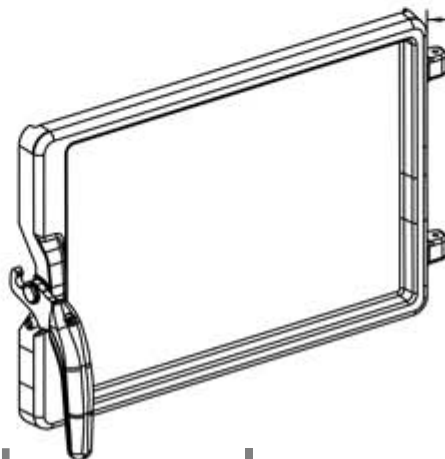

60011629 Termometro d. 40 scala 0-500°C

60013056 Vite fermo maniglia

60010335 Guarnizione porta

60010341 Guarnizione vetro

60013086 Vetro porta forno

70013550 Porta sottoforno completa

70013456 Maniglia Country acciaio  
(specificare dove usata)

60013055 Perno fissaggio maniglia Country

60012670 Semiguscio anteriore maniglia grigio scuro

60012671 Semiguscio posteriore maniglia grigio scuro

60013056 Vite fermo maniglia

60010335 Guarnizione porta

- 70016048 Porta caricamento completa
- 70015797 Maniglia porta chef
- 60013055 Perno fissaggio maniglia
- 70015339 Manopola plastica nera
- 60013056 Vite fermo
- 60010341 Treccia d.8
- 60013057 Vetro porta caricamento