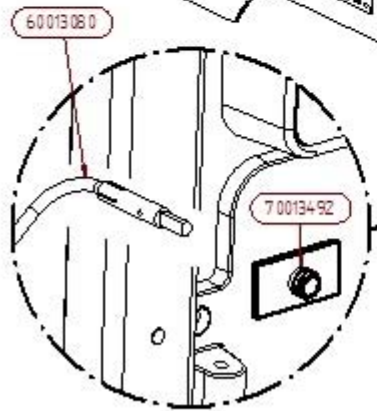

60004236 - Morsa fiamma
60007102 - Termistato 60°

70013545 Completo
60010831 Fiamma

70013567

70013527 - Completo senza remanente

6001091 - Rosso
60013094 - Blu gr
60013103 - Blu n
70021516 - Bianco

60013073

60013080

60013080

70013497

70013510

60004320

60004320

60010831

70013559

60005254

70013487

70013442

COUNTRY F_1