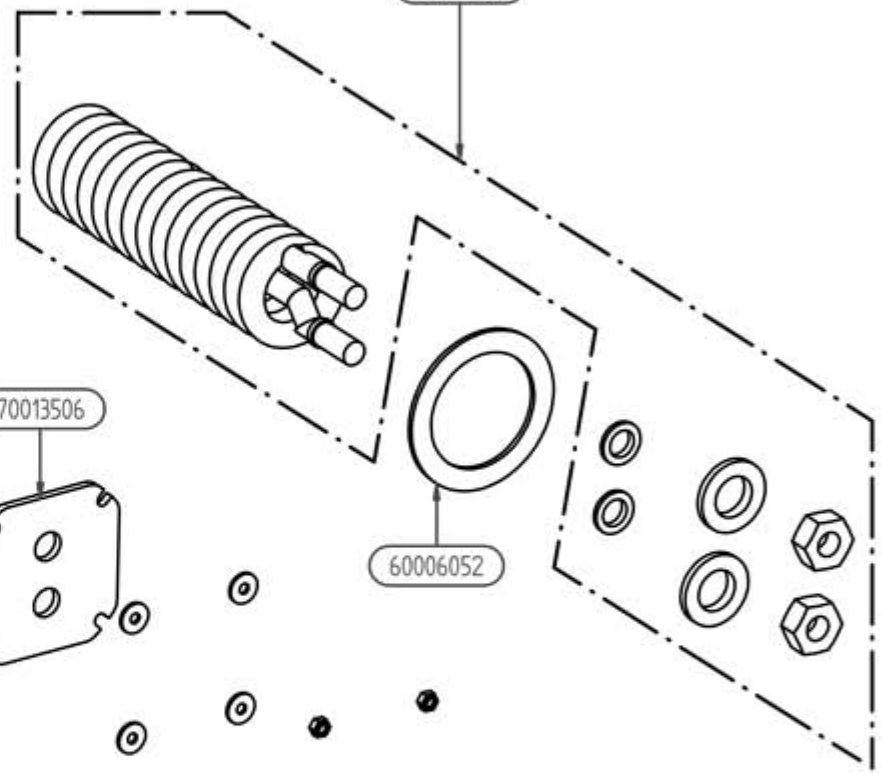

- 70016049 Porta forno completa
- 70015797 Maniglia porta chef
- 60013055 Perno fissaggio maniglia
- 70015339 Manopola plastica nera
- 60013056 Vite fermo
- 60010341 Treccia d.8 per porta
- 60013086 Vetro temperato
- 60010341 Treccia d.5 per vetro
- 60012809 Termometro d.40 scala 0-500°C

- 70013491 Sede pannellino completo country
- 60013062 Pannellino Alluminio
- 60013064 Manopola regolabile indica bianco
- 60013063 Spia luminosa verde led
- 60012809 Termometro tondo 0-120°C d.37

- 70016047 Porta cassetto cenere completa
- 70015797 Maniglia porta chef
- 60013055 Perno fissaggio maniglia
- 70015339 Manopola plastica nera
- 60013056 Vite fermo
- 60010341 Treccia d.8 per porta

- 70016050 Porta sottoforno completa
- 70015797 Maniglia porta chef
- 60013055 Perno fissaggio maniglia
- 70015339 Manopola plastica nera
- 60013056 Vite fermo
- 60010341 Treccia d.8 per porta

60013074

60013074

70013495 Scambiatore di sicurezza completo di flange e curve

60012705

70013506

60006052

60013072

70013522

60013072