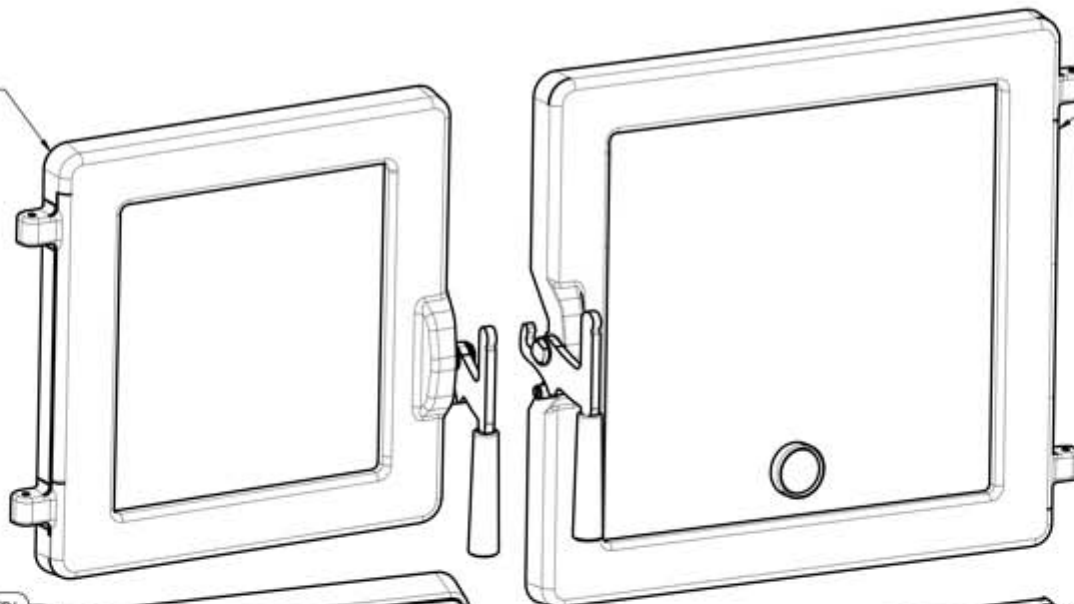

60013055 Perno fissaggio maniglia Country

60012670 Semiguscio anteriore maniglia grigio scuro

60012671 Semiguscio posteriore maniglia grigio scuro

60013056 Vite fermo maniglia

60010335 Guarnizione porta

- 70016048 Porta caricamento completa
- 70015797 Maniglia porta chef
- 60013055 Perno fissaggio maniglia
- 70015339 Manopola plastica nera
- 60013056 Vite fermo
- 60010341 Treccia d.8
- 60013057 Vetro porta caricamento