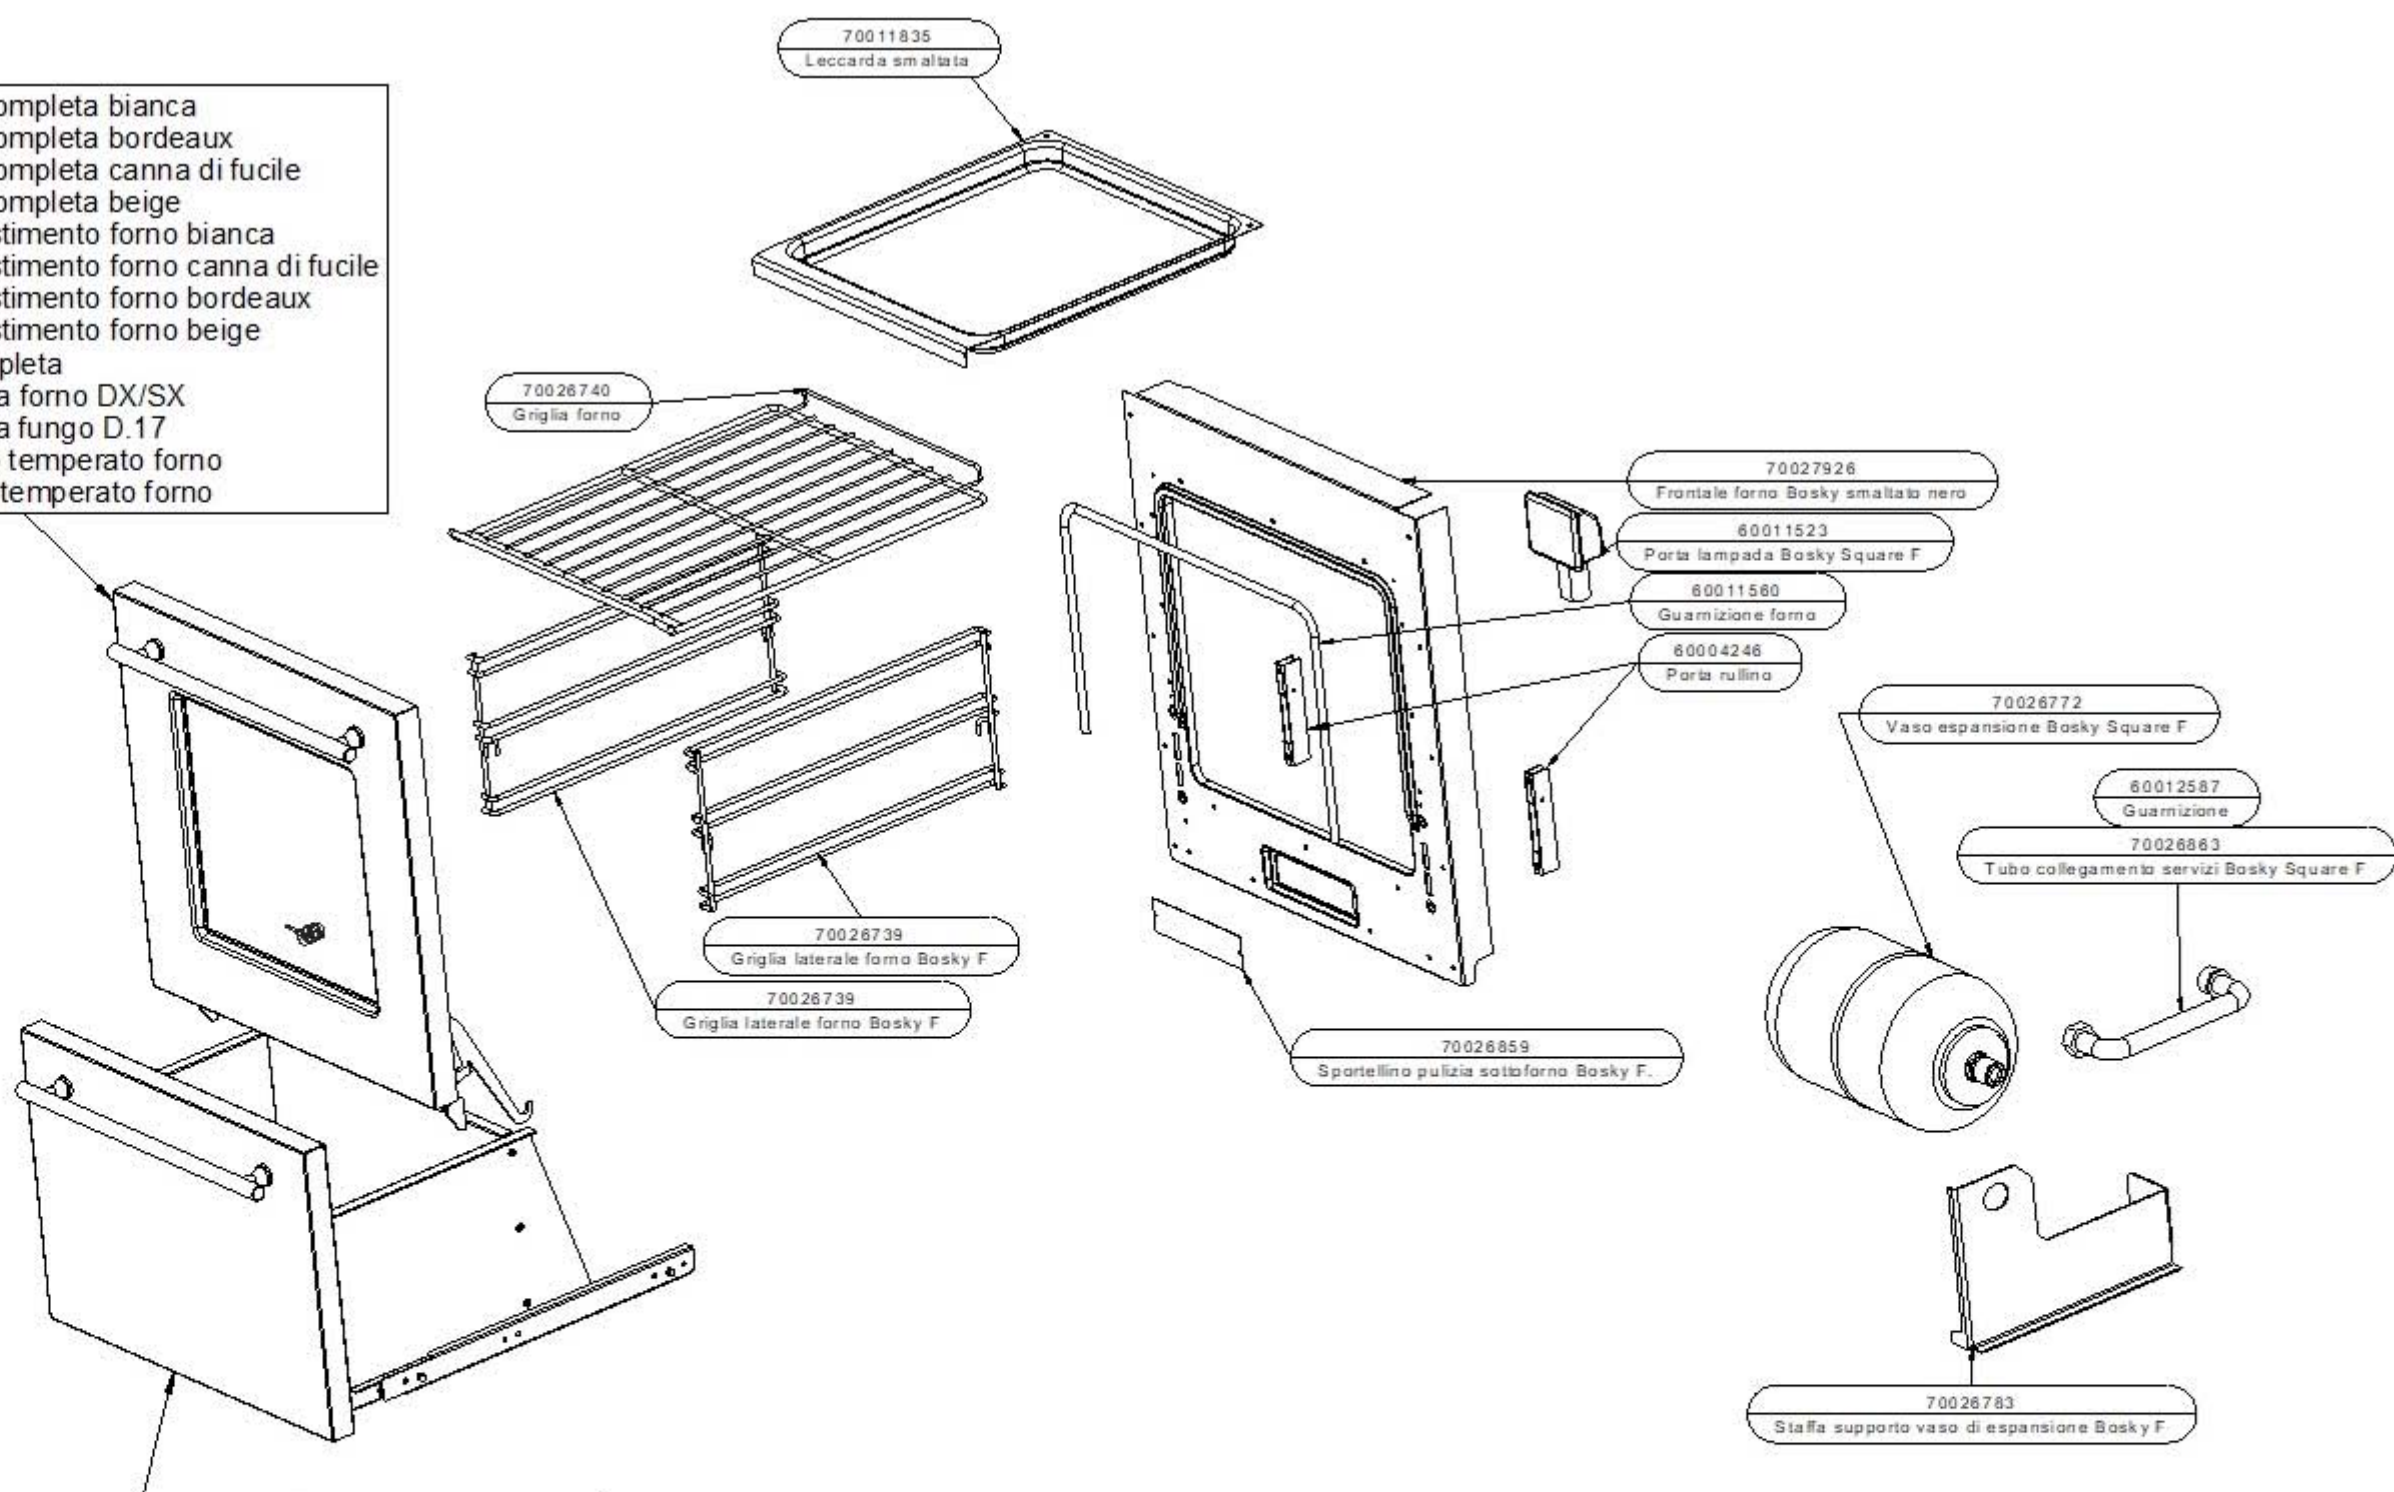

- 70027910 Porta forno completa bianca
- 70026936 Porta forno completa bordeaux
- 70026937 Porta forno completa canna di fucile
- 70033869 Porta forno completa beige
- 70026892 Frontale rivestimento forno bianca
- 70026893 Frontale rivestimento forno canna di fucile
- 70026896 Frontale rivestimento forno bordeaux
- 70033866 Frontale rivestimento forno beige
- 70027912 Maniglia completa
- 60010170 Cerniera porta forno DX/SX
- 60009950 Termometro a fungo D.17
- 60011552 Vetro esterno temperato forno
- 60011553 Vetro interno temperato forno

- 70027911 Cassetto sottoforno completo bianco
- 70026938 Cassetto sottoforno completo bordeaux
- 70026939 Cassetto sottoforno completo canna di fucile
- 70033868 Cassetto sottoforno completo beige
- 70026877 Frontale rivestimento cassetto sottoforno bianca
- 70026878 Frontale rivestimento cassetto sottoforno canna di fucile
- 70026881 Frontale rivestimento cassetto sottoforno bordeaux
- 70033865 Frontale rivestimento cassetto sottoforno beige
- 70027912 Maniglia completa
- 60013774 Guida scorrevole DX + SX