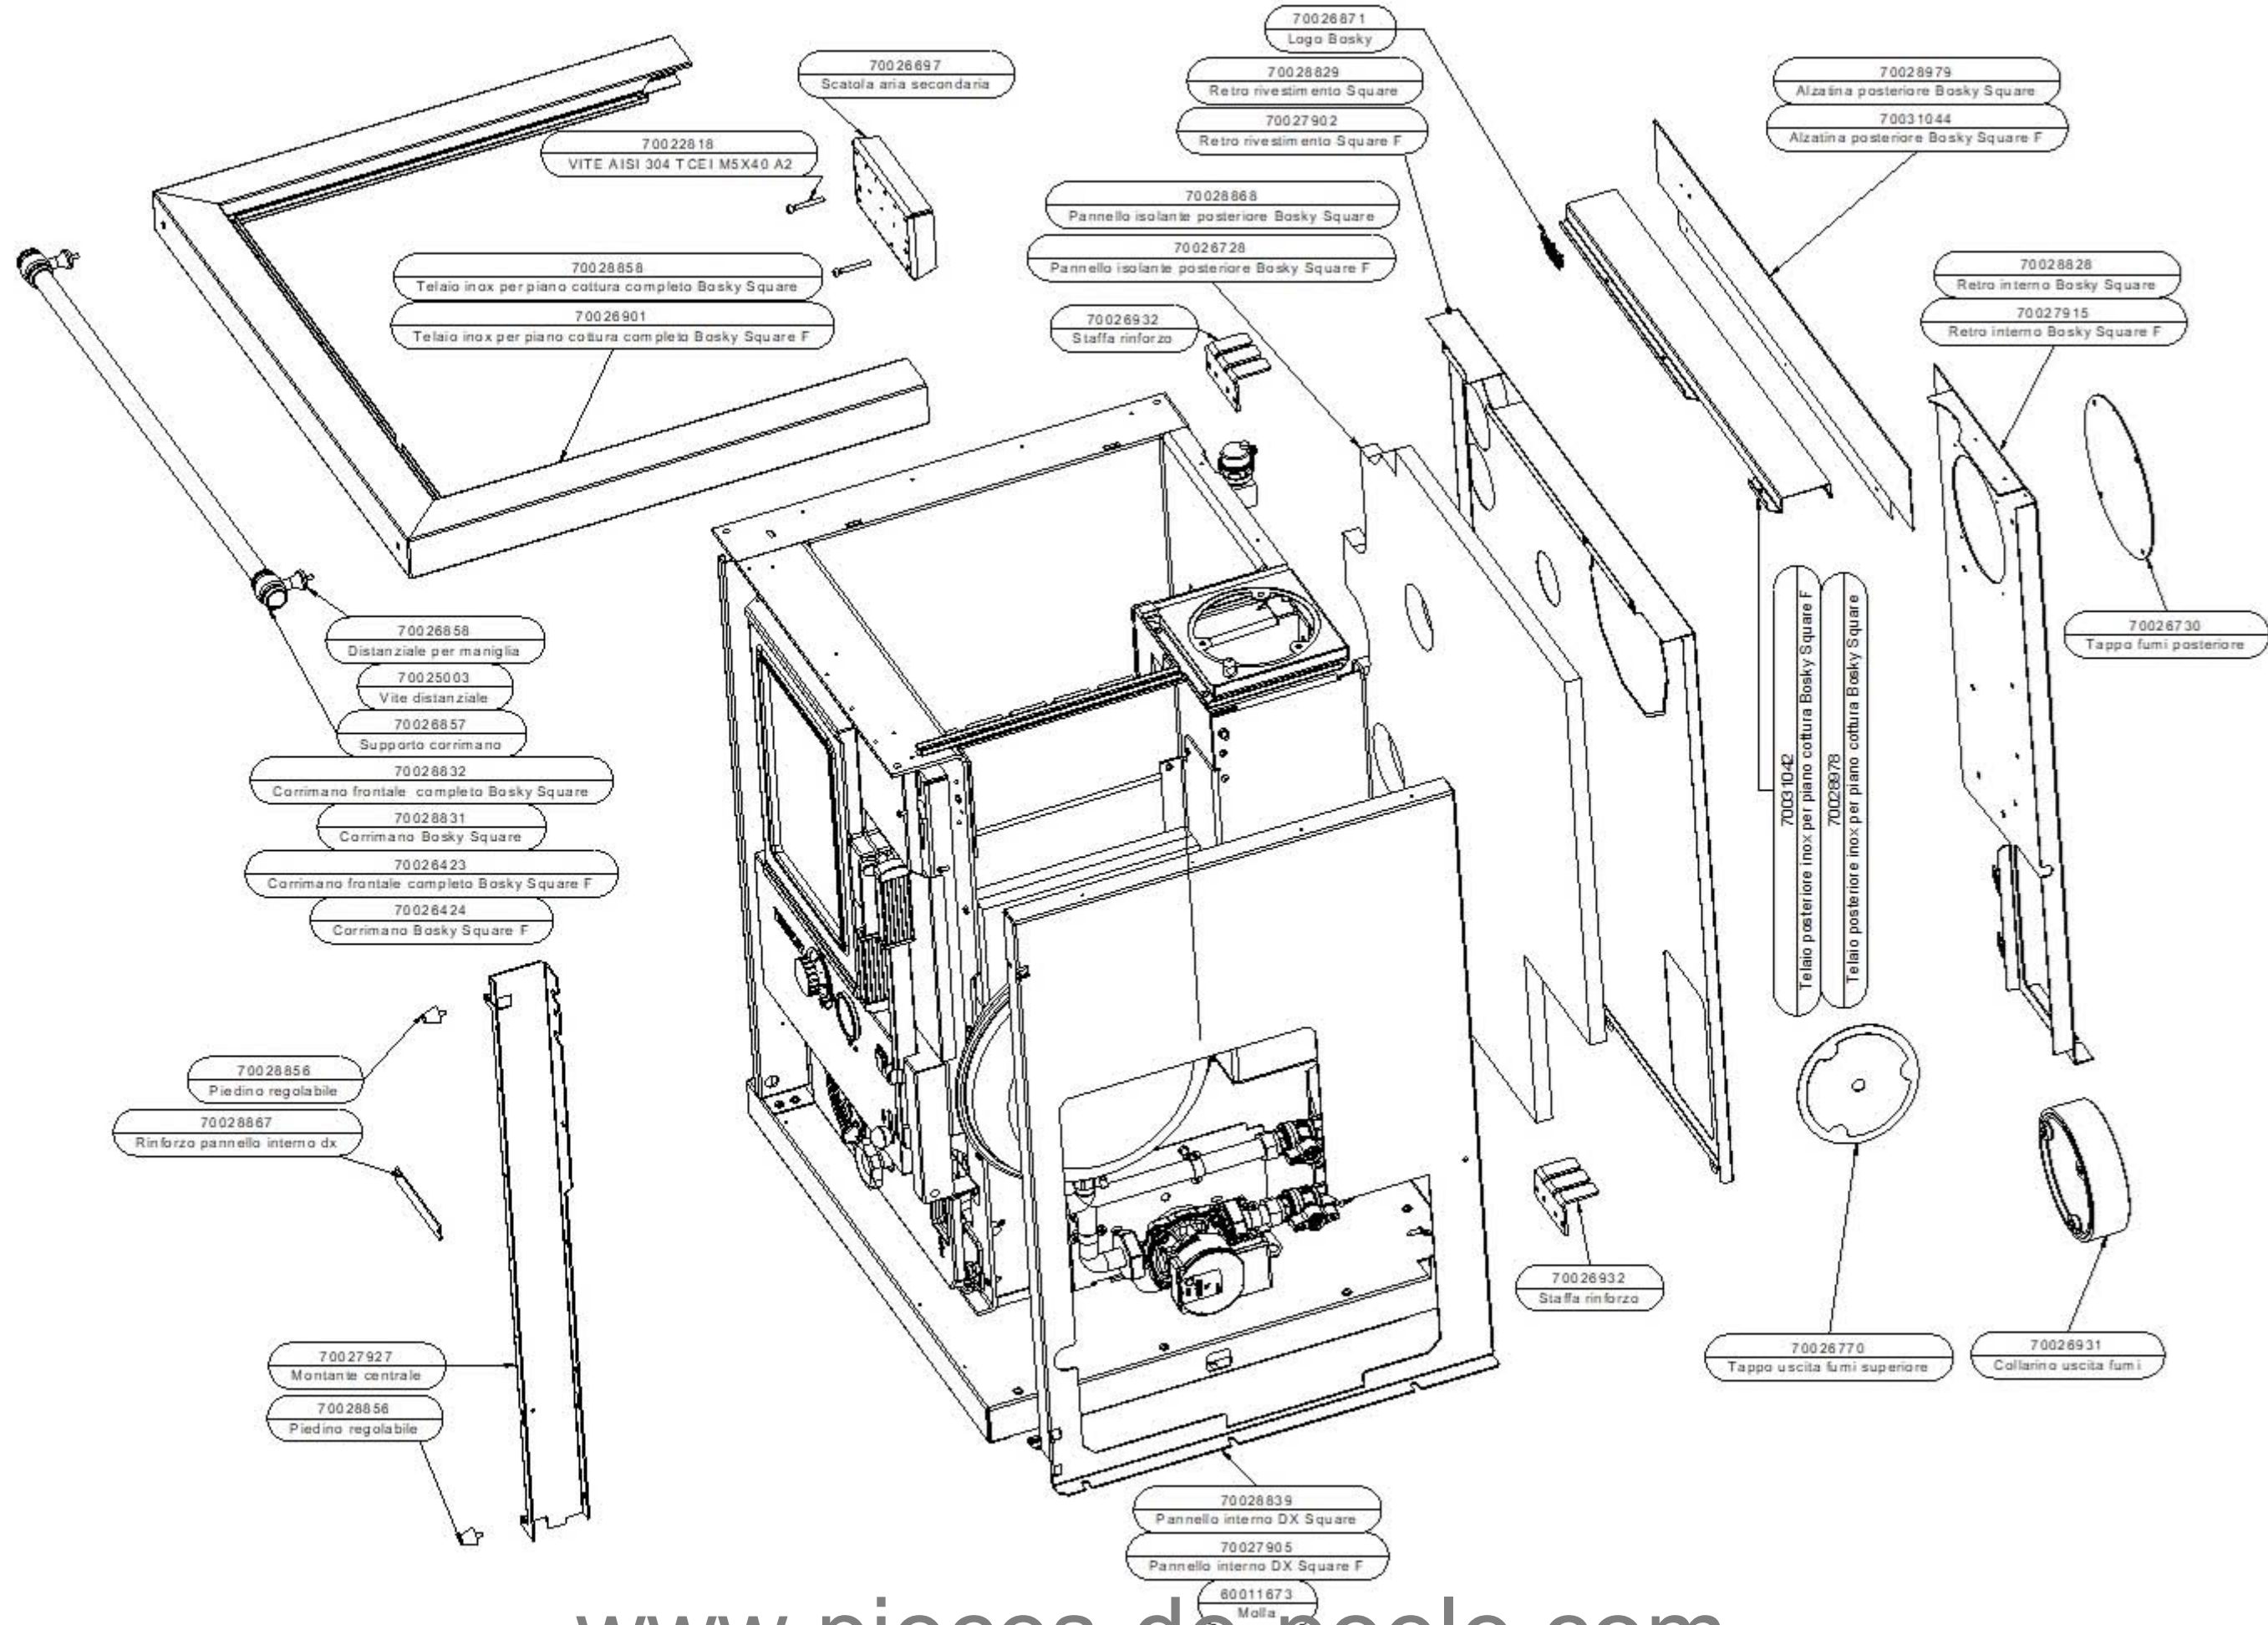

Emissione: 23/10/2020  
 Revisione:  
 File: Ricambi\_1 Square/S

70026882 Fianco rivestimento sx bianca  
 70026883 Fianco rivestimento sx canna di fucile  
 70026886 Fianco rivestimento sx bordeaux  
 70033859 Fianco rivestimento sx beige

70026727  
 Isolazione fianco rivestimento Bosky

70026942  
 Disco grande per piano cottura Bosky Square e F  
 70026943  
 Disco piccolo piano cottura Bosky Square F

70026843  
 Piano cottura completo Bosky Square  
 70026744  
 Piano cottura completo Bosky Square F

70026835  
 Piano cottura in vetro Bosky Square  
 70027908  
 Piano cottura in vetro Bosky Square F

70030941  
 Treccia D.12 Bosky Square e Square F  
 70026727  
 Isolazione fianco rivestimento Bosky

70026902 Coperchio morsettiere bianca  
 70026903 Coperchio morsettiere canna di fucile  
 70026906 Coperchio morsettiere bordeaux  
 70033861 Coperchio morsettiere beige

70027913 Porta estetica completa bianca  
 70026935 Porta estetica completa canna di fucile  
 70026934 Porta estetica completa bordeaux  
 70033862 Porta estetica completa beige  
 70026872 Pannello porta estetica bianca  
 70026873 Pannello porta estetica canna di fucile  
 70026876 Pannello porta estetica bordeaux  
 70033864 Pannello porta estetica beige  
 70027912 Maniglia completa  
 70026919 Cerniera  
 60011548 Basetta